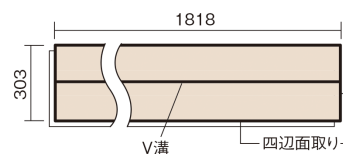

### ■平面図(mm)

幅303mm 長さ1818mm 総厚12mm

※この資料は拡大・縮小なしで印刷した場合に、ほぼ原寸になるように作成していますが、プリンタの設定などにより実寸にならない場合があります。  
※掲載価格は希望小売価格です。工事費は含まれておりません。実物とは色柄が異なりますので、現物の商品サンプルなどでお確かめください。

ベリティスの建具とコーディネートして、空間に統一感を演出。

## ベリティスフローアー ベースコート

メープル柄(シート) **KEESV2JY** **25,740円** (税抜23,400円)/ケース(3.3㎡)

サイズ	幅303mm 長さ1818mm 総厚12mm
表面仕上げ	ベースコート
基材	フィットボード(裏面防湿シート貼り)
表面材	特殊化粧シート
防音性能/軽量 床衝撃音遮音等級	-
梱包入数	1ケース6枚入(3.3㎡)

■平面図(mm)

■断面図(mm)