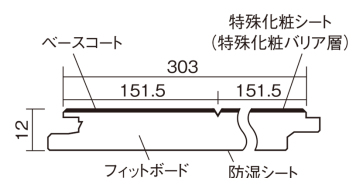

ベリティスの建具とコーディネートして、空間に統一感を演出。

ベリティスフローアー ベースコート

メープル柄(シート) **KEESV2JY** 25,740円(税抜23,400円)/ケース(3.3㎡)

サイズ	幅303mm 長さ1818mm 総厚12mm
表面仕上げ	ベースコート
基材	フィットボード(裏面防湿シート貼り)
表面材	特殊化粧シート
防音性能/軽量 床衝撃音遮音等級	-
梱包入数	1ケース6枚入(3.3㎡)

■断面図(mm)

F☆☆☆☆ 4VOC基準適合(木質建材)

1. ●ベリティスフローアー ベースコートは違う柄パターンが同一ケース内に混ざることがあります。
   - ●複数の柄パターンで、ムクの風合いと深みを表現します。施工時には仮並べを行い、部屋全体の色・柄のバランスをご確認ください。
   - ●「エコ配慮」とは、木質系の再生資源及びパナソニック独自基準に基づく、再生可能な森林から産出された木材(森林認証材、植林材、国産材など)を使用していることを表しています。
2. ※1 表面保護のためワックスもかけられますが、床材表面の塗膜性能は発揮できなくなります。
   ※2 球状及び金属製キャスターや、小径のキャスター付き家具はご使用をお避けください。へこみや傷が発生する場合があります。