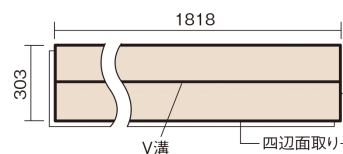

この線の長さが100mmの時、床材は原寸大で表示されています。

ベリティスフローアー ベースコート

メープル柄(シート)

KEESV2JY 25,740円(税抜23,400円)/ケース(3.3㎡)

■平面図(mm)

幅303mm 長さ1818mm 総厚12mm

※この資料は拡大・縮小なしで印刷した場合に、ほぼ原寸になるように作成していますが、プリンタの設定などにより実寸にならない場合があります。
※掲載価格は希望小売価格です。工事費は含まれておりません。実物とは色柄が異なりますので、現物の商品サンプルなどでお確かめください。

ベリティスの建具とコーディネートして、空間に統一感を演出。

ベリティスフローアー ベースコート

メープル柄(シート) **KEESV2JY** 25,740円(税抜23,400円)/ケース(3.3㎡)

| | |
|---------------------|------------------------|
| サイズ | 幅303mm 長さ1818mm 総厚12mm |
| 表面仕上げ | ベースコート |
| 基材 | フィットボード(裏面防湿シート貼り) |
| 表面材 | 特殊化粧シート |
| 防音性能/軽量 床衝撃音遮音等級 | - |
| 梱包入数 | 1ケース6枚入(3.3㎡) |

■平面図(mm)

■断面図(mm)

F☆☆☆☆ 4VOC基準適合(木質建材)

- ベリティスフローアー ベースコートは違う柄パターンが同一ケース内に混ざることがあります。
 - 複数の柄パターンで、ムクの風合いと深みを表現します。施工時には仮並べを行い、部屋全体の色・柄のバランスをご確認ください。
 - 「エコ配慮」とは、木質系の再生資源及びパナソニック独自基準に基づく、再生可能な森林から産出された木材(森林認証材、植林材、国産材など)を使用していることを表しています。
- ※1 表面保護のためワックスもかけられますが、床材表面の塗膜性能は発揮できなくなります。
 ※2 球状及び金属製キャスターや、小径のキャスター付き家具はご使用をお避けください。へこみや傷が発生する場合があります。