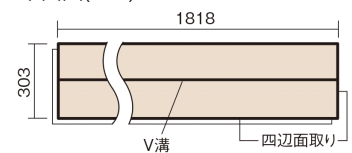

この線の長さが100mmの時、床材は原寸大で表示されています。

ベリティスフローアーS eタイプ

メープル柄(シート)

KEESV2JY **24,200円** (税抜22,000円)/ケース(3.3㎡)

■平面図(mm)

幅303mm 長さ1818mm 総厚12mm

※この資料は拡大・縮小なしで印刷した場合に、ほぼ原寸になるように作成していますが、プリンタの設定などにより実寸にならない場合があります。
※掲載価格は希望小売価格です。工事費は含まれておりません。実物とは色柄が異なりますので、現物の商品サンプルなどでお確かめください。

豊富な色柄を揃えたお手軽価格の床材です。

ベリティスフローアーS eタイプ

メープル柄(シート) **KEESV2JY** **24,200円** (税抜22,000円)/ケース(3.3㎡)

サイズ	幅303mm 長さ1818mm 総厚12mm
表面仕上げ	スタンダードマット塗装(抗菌)
基材	フィットボード(裏面防湿シート貼り)
表面材	特殊化粧シート
防音性能/軽量 床衝撃音遮音等級	-
梱包入数	1ケース6枚入(3.3㎡)