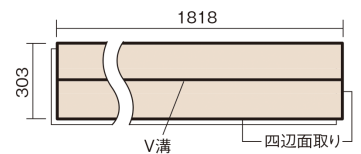

### ■平面図(mm)

幅303mm 長さ1818mm 総厚12mm

※この資料は拡大・縮小なしで印刷した場合に、ほぼ原寸になるように作成していますが、プリンタの設定などにより実寸にならない場合があります。  
※掲載価格は希望小売価格です。工事費は含まれておりません。実物とは色柄が異なりますので、現物の商品サンプルなどでお確かめください。

ベリティスの建具とコーディネートして、空間に統一感を演出。

## ベリティスフローアー ベースコート

メープル柄(シート) **KEESV2JY** 25,740円(税抜23,400円)/ケース(3.3㎡)

サイズ	幅303mm 長さ1818mm 総厚12mm
表面仕上げ	ベースコート
基材	フィットボード(裏面防湿シート貼り)
表面材	特殊化粧シート
防音性能/軽量 床衝撃音遮音等級	-
梱包入数	1ケース6枚入(3.3㎡)

■平面図(mm)

■断面図(mm)