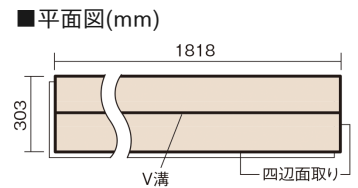

## ベリティスフローアー ベースコート

メープル柄(シート)

**KEESV2JY** 25,740円 (税抜23,400円)/ケース(3.3㎡)

### ■平面図(mm)

幅303mm 長さ1818mm 総厚12mm

※この資料は拡大・縮小なしで印刷した場合に、ほぼ原寸になるように作成していますが、プリンタの設定などにより実寸にならない場合があります。  
※掲載価格は希望小売価格です。工事費は含まれておりません。実物とは色柄が異なりますので、現物の商品サンプルなどでお確かめください。

ベリティスの建具とコーディネートして、空間に統一感を演出。

## ベリティスフローアー ベースコート

メープル柄(シート) **KEESV2JY** 25,740円(税抜23,400円)/ケース(3.3㎡)

サイズ	幅303mm 長さ1818mm 総厚12mm
表面仕上げ	ベースコート
基材	フィットボード(裏面防湿シート貼り)
表面材	特殊化粧シート
防音性能/軽量 床衝撃音遮音等級	-
梱包入数	1ケース6枚入(3.3㎡)