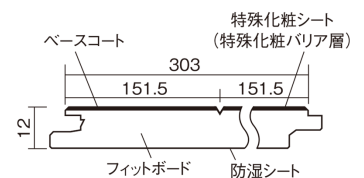

### ■平面図(mm)

幅303mm 長さ1818mm 総厚12mm

※この資料は拡大・縮小なしで印刷した場合に、ほぼ原寸になるように作成していますが、プリンタの設定などにより実寸にならない場合があります。  
※掲載価格は希望小売価格です。工事費は含まれておりません。実物とは色柄が異なりますので、現物の商品サンプルなどでお確かめください。

ベリティスの建具とコーディネートして、空間に統一感を演出。

## ベリティスフローアー ベースコート

メープル柄(シート) **KEESV2JY** 25,740円(税抜23,400円)/ケース(3.3㎡)

サイズ	幅303mm 長さ1818mm 総厚12mm
表面仕上げ	ベースコート
基材	フィットボード(裏面防湿シート貼り)
表面材	特殊化粧シート
防音性能/軽量 床衝撃音遮音等級	-
梱包入数	1ケース6枚入(3.3㎡)

■平面図(mm)

■断面図(mm)