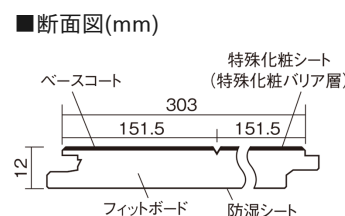

この線の長さが100mmの時、床材は原寸大で表示されています。

ベリティスフローアー ベースコート

メープル柄(シート)

KEESV2JY 25,740円 (税抜23,400円)/ケース(3.3㎡)

■平面図(mm)

幅303mm 長さ1818mm 総厚12mm

※この資料は拡大・縮小なしで印刷した場合に、ほぼ原寸になるように作成していますが、プリンタの設定などにより実寸にならない場合があります。
※掲載価格は希望小売価格です。工事費は含まれておりません。実物とは色柄が異なりますので、現物の商品サンプルなどでお確かめください。

ベリティスの建具とコーディネートして、空間に統一感を演出。

ベリティスフローアー ベースコート

メープル柄(シート) **KEESV2JY** **25,740円** (税抜23,400円)/ケース(3.3㎡)

サイズ	幅303mm 長さ1818mm 総厚12mm
表面仕上げ	ベースコート
基材	フィットボード(裏面防湿シート貼り)
表面材	特殊化粧シート
防音性能/軽量 床衝撃音遮音等級	-
梱包入数	1ケース6枚入(3.3㎡)