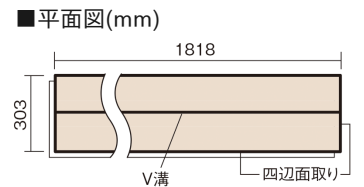

この線の長さが100mmの時、床材は原寸大で表示されています。

ベリティスフローアーS eタイプ

メープル柄(シート)

KEESV2JY **24,200円** (税抜22,000円)/ケース(3.3㎡)

■平面図(mm)

幅303mm 長さ1818mm 総厚12mm

※この資料は拡大・縮小なしで印刷した場合に、ほぼ原寸になるように作成していますが、プリンタの設定などにより実寸にならない場合があります。
※掲載価格は希望小売価格です。工事費は含まれておりません。実物とは色柄が異なりますので、現物の商品サンプルなどでお確かめください。

豊富な色柄を揃えたお手軽価格の床材です。

ベリティスフローアーS eタイプ

メープル柄(シート) **KEESV2JY** **24,200円** (税抜22,000円)/ケース(3.3㎡)

サイズ	幅303mm 長さ1818mm 総厚12mm
表面仕上げ	スタンダードマット塗装(抗菌)
基材	フィットボード(裏面防湿シート貼り)
表面材	特殊化粧シート
防音性能/軽量 床衝撃音遮音等級	-
梱包入数	1ケース6枚入(3.3㎡)