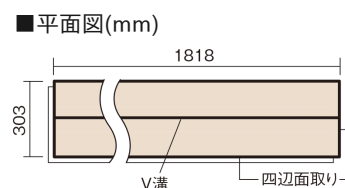

この線の長さが100mmの時、床材は原寸大で表示されています。

ベリティスフローアー ベースコート

メープル柄(シート)

KEESV2JY 25,740円 (税抜23,400円)/ケース(3.3㎡)

■平面図(mm)

幅303mm 長さ1818mm 総厚12mm

※この資料は拡大・縮小なしで印刷した場合に、ほぼ原寸になるように作成していますが、プリンタの設定などにより実寸にならない場合があります。
※掲載価格は希望小売価格です。工事費は含まれておりません。実物とは色柄が異なりますので、現物の商品サンプルなどでお確かめください。

ベリティスの建具とコーディネートして、空間に統一感を演出。

ベリティスフローアー ベースコート

メープル柄(シート) **KEESV2JY** **25,740円** (税抜23,400円)/ケース(3.3㎡)

サイズ	幅303mm 長さ1818mm 総厚12mm
表面仕上げ	ベースコート
基材	フィットボード(裏面防湿シート貼り)
表面材	特殊化粧シート
防音性能/軽量 床衝撃音遮音等級	-
梱包入数	1ケース6枚入(3.3㎡)