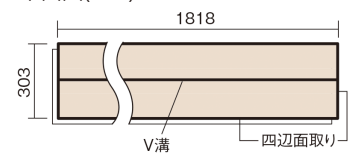

この線の長さが100mmの時、床材は原寸大で表示されています。

## ベリティスフローアー ベースコート

メープル柄(シート)

**KEESV2JY** 25,740円 (税抜23,400円)/ケース(3.3㎡)

### ■平面図(mm)

幅303mm 長さ1818mm 総厚12mm

※この資料は拡大・縮小なしで印刷した場合に、ほぼ原寸になるように作成していますが、プリンタの設定などにより実寸にならない場合があります。  
※掲載価格は希望小売価格です。工事費は含まれておりません。実物とは色柄が異なりますので、現物の商品サンプルなどでお確かめください。

ベリティスの建具とコーディネートして、空間に統一感を演出。

## ベリティスフローアー ベースコート

メープル柄(シート) **KEESV2JY** 25,740円(税抜23,400円)/ケース(3.3㎡)

サイズ	幅303mm 長さ1818mm 総厚12mm
表面仕上げ	ベースコート
基材	フィットボード(裏面防湿シート貼り)
表面材	特殊化粧シート
防音性能/軽量 床衝撃音遮音等級	-
梱包入数	1ケース6枚入(3.3㎡)

■平面図(mm)

■断面図(mm)