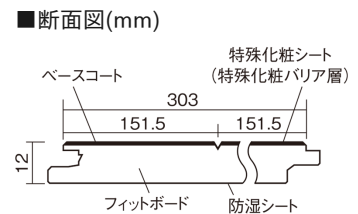

### ■平面図(mm)

幅303mm 長さ1818mm 総厚12mm

※この資料は拡大・縮小なしで印刷した場合に、ほぼ原寸になるように作成していますが、プリンタの設定などにより実寸にならない場合があります。  
※掲載価格は希望小売価格です。工事費は含まれておりません。実物とは色柄が異なりますので、現物の商品サンプルなどでお確かめください。

ベリティスの建具とコーディネートして、空間に統一感を演出。

## ベリティスフローアー ベースコート

メープル柄(シート) **KEESV2JY** 25,740円(税抜23,400円)/ケース(3.3㎡)

サイズ	幅303mm 長さ1818mm 総厚12mm
表面仕上げ	ベースコート
基材	フィットボード(裏面防湿シート貼り)
表面材	特殊化粧シート
防音性能/軽量 床衝撃音遮音等級	-
梱包入数	1ケース6枚入(3.3㎡)