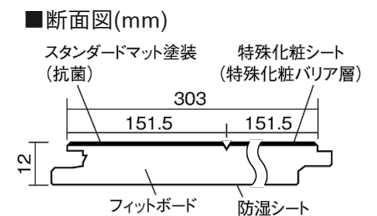

この線の長さが100mmの時、床材は原寸大で表示されています。

ベリティスフローアーS eタイプ

メープル柄(シート)

KEESV2JY **24,200円** (税抜22,000円)/ケース(3.3㎡)

■平面図(mm)

幅303mm 長さ1818mm 総厚12mm

※この資料は拡大・縮小なしで印刷した場合に、ほぼ原寸になるように作成していますが、プリンタの設定などにより実寸にならない場合があります。
※掲載価格は希望小売価格です。工事費は含まれておりません。実物とは色柄が異なりますので、現物の商品サンプルなどでお確かめください。

豊富な色柄を揃えたお手軽価格の床材です。

ベリティスフローアーS eタイプ

メープル柄(シート) **KEESV2JY** **24,200円** (税抜22,000円)/ケース(3.3㎡)

サイズ	幅303mm 長さ1818mm 総厚12mm
表面仕上げ	スタンダードマット塗装(抗菌)
基材	フィットボード(裏面防湿シート貼り)
表面材	特殊化粧シート
防音性能/軽量 床衝撃音遮音等級	-
梱包入数	1ケース6枚入(3.3㎡)