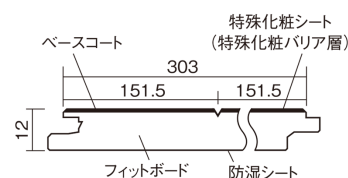

### ■平面図(mm)

幅303mm 長さ1818mm 総厚12mm

※この資料は拡大・縮小なしで印刷した場合に、ほぼ原寸になるように作成していますが、プリンタの設定などにより実寸にならない場合があります。  
※掲載価格は希望小売価格です。工事費は含まれておりません。実物とは色柄が異なりますので、現物の商品サンプルなどでお確かめください。

ベリティスの建具とコーディネートして、空間に統一感を演出。

## ベリティスフローアー ベースコート

メープル柄(シート) **KEESV2JY** **25,740円** (税抜23,400円)/ケース(3.3㎡)

サイズ	幅303mm 長さ1818mm 総厚12mm
表面仕上げ	ベースコート
基材	フィットボード(裏面防湿シート貼り)
表面材	特殊化粧シート
防音性能/軽量 床衝撃音遮音等級	-
梱包入数	1ケース6枚入(3.3㎡)

■平面図(mm)

■断面図(mm)