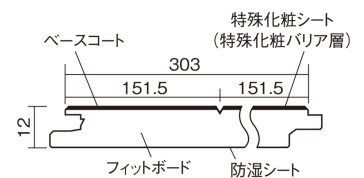

ベリティスの建具とコーディネートして、空間に統一感を演出。

ベリティスフロアー ベースコート

グレイジュヒッコリー柄(シート) **KEESV2GT** 25,740円 (税抜23,400円)/ケース(3.3㎡)

サイズ	幅303mm 長さ1818mm 総厚12mm
表面仕上げ	ベースコート
基材	フィットボード(裏面防湿シート貼り)
表面材	特殊化粧シート
防音性能/軽量 床衝撃音遮音等級	-
梱包入数	1ケース6枚入(3.3㎡)

■断面図(mm)

F☆☆☆☆ 4VOC基準適合(床材)

1. ●ベリティスフロアー ベースコートは違う柄パターンが同一ケース内に混ざることがあります。
   - ●複数の柄パターンで、ムクの風合いと深みを表現します。施工時には仮並べを行い、部屋全体の色・柄のバランスをご確認ください。
   - ●「エコ配慮」とは、木質系の再生資源及びパナソニック独自基準に基づく、再生可能な森林から産出された木材(森林認証材、植林材、国産材など)を使用していることを表しています。
2. ※1 表面保護のためワックスもかけられますが、床材表面の塗膜性能は発揮できなくなります。
   ※2 球状及び金属製キャスターや、小径のキャスター付き家具はご使用をお避けください。へこみや傷が発生する場合があります。