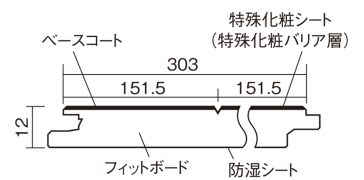

### ■平面図(mm)

幅303mm 長さ1818mm 総厚12mm

※この資料は拡大・縮小なしで印刷した場合に、ほぼ原寸になるように作成していますが、プリンタの設定などにより実寸にならない場合があります。  
※掲載価格は希望小売価格です。工事費は含まれておりません。実物とは色柄が異なりますので、現物の商品サンプルなどでお確かめください。

ベリティスの建具とコーディネートして、空間に統一感を演出。

## ベリティスフロアー ベースコート

グレイージュヒッコリー柄(シート) **KEESV2GT** **25,740円** (税抜23,400円)/ケース(3.3㎡)

サイズ	幅303mm 長さ1818mm 総厚12mm
表面仕上げ	ベースコート
基材	フィットボード(裏面防湿シート貼り)
表面材	特殊化粧シート
防音性能/軽量 床衝撃音遮音等級	-
梱包入数	1ケース6枚入(3.3㎡)

■平面図(mm)

■断面図(mm)