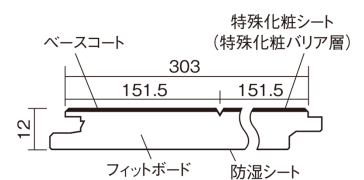

### ■平面図(mm)

幅303mm 長さ1818mm 総厚12mm

※この資料は拡大・縮小なしで印刷した場合に、ほぼ原寸になるように作成していますが、プリンタの設定などにより実寸にならない場合があります。  
※掲載価格は希望小売価格です。工事費は含まれておりません。実物とは色柄が異なりますので、現物の商品サンプルなどでお確かめください。

ベリティスの建具とコーディネートして、空間に統一感を演出。

## ベリティスフロアー ベースコート

グレイージュヒッコリー柄(シート) **KEESV2GT** 25,740円 (税抜23,400円)/ケース(3.3㎡)

サイズ	幅303mm 長さ1818mm 総厚12mm
表面仕上げ	ベースコート
基材	フィットボード(裏面防湿シート貼り)
表面材	特殊化粧シート
防音性能/軽量 床衝撃音遮音等級	-
梱包入数	1ケース6枚入(3.3㎡)

■平面図(mm)

■断面図(mm)