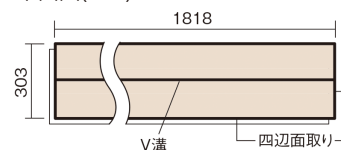

この線の長さが100mmの時、床材は原寸大で表示されています。

ベリティスフローアー ベースコート

グレイジュヒッコリー柄(シート)

KEESV2GT 25,740円 (税抜23,400円)/ケース(3.3㎡)

■平面図(mm)

幅303mm 長さ1818mm 総厚12mm

※この資料は拡大・縮小なしで印刷した場合に、ほぼ原寸になるように作成していますが、プリンタの設定などにより実寸にならない場合があります。
※掲載価格は希望小売価格です。工事費は含まれておりません。実物とは色柄が異なりますので、現物の商品サンプルなどでお確かめください。

ベリティスの建具とコーディネートして、空間に統一感を演出。

ベリティスフロアー ベースコート

グレイージュヒッコリー柄(シート) **KEESV2GT** 25,740円 (税抜23,400円)/ケース(3.3㎡)

サイズ	幅303mm 長さ1818mm 総厚12mm
表面仕上げ	ベースコート
基材	フィットボード(裏面防湿シート貼り)
表面材	特殊化粧シート
防音性能/軽量 床衝撃音遮音等級	-
梱包入数	1ケース6枚入(3.3㎡)