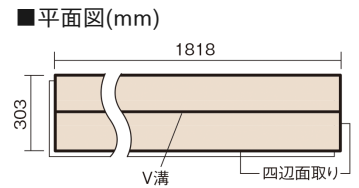

この線の長さが100mmの時、床材は原寸大で表示されています。

ベリティスフローアー ベースコート

グレイジュヒッコリー柄(シート)

KEESV2GT 25,740円(税抜23,400円)/ケース(3.3㎡)

■平面図(mm)

幅303mm 長さ1818mm 総厚12mm

※この資料は拡大・縮小なしで印刷した場合に、ほぼ原寸になるように作成していますが、プリンタの設定などにより実寸にならない場合があります。
※掲載価格は希望小売価格です。工事費は含まれておりません。実物とは色柄が異なりますので、現物の商品サンプルなどでお確かめください。

ベリティスの建具とコーディネートして、空間に統一感を演出。

ベリティスフローアー ベースコート

グレイジュヒッコリー柄(シート) **KEESV2GT** **25,740円**(税抜23,400円)/ケース(3.3㎡)

サイズ	幅303mm 長さ1818mm 総厚12mm
表面仕上げ	ベースコート
基材	フィットボード(裏面防湿シート貼り)
表面材	特殊化粧シート
防音性能/軽量 床衝撃音遮音等級	-
梱包入数	1ケース6枚入(3.3㎡)