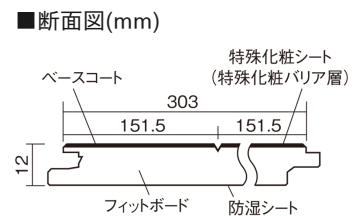

この線の長さが100mmの時、床材は原寸大で表示されています。

ベリティスフローアー ベースコート

グレイジュヒッコリー柄(シート)

KEESV2GT 25,740円(税抜23,400円)/ケース(3.3㎡)

■平面図(mm)

幅303mm 長さ1818mm 総厚12mm

※この資料は拡大・縮小なしで印刷した場合に、ほぼ原寸になるように作成していますが、プリンタの設定などにより実寸にならない場合があります。
※掲載価格は希望小売価格です。工事費は含まれておりません。実物とは色柄が異なりますので、現物の商品サンプルなどでお確かめください。

ベリティスの建具とコーディネートして、空間に統一感を演出。

ベリティスフローアー ベースコート

グレイジュヒッコリー柄(シート) **KEESV2GT** **25,740円**(税抜23,400円)/ケース(3.3㎡)

サイズ	幅303mm 長さ1818mm 総厚12mm
表面仕上げ	ベースコート
基材	フィットボード(裏面防湿シート貼り)
表面材	特殊化粧シート
防音性能/軽量 床衝撃音遮音等級	-
梱包入数	1ケース6枚入(3.3㎡)