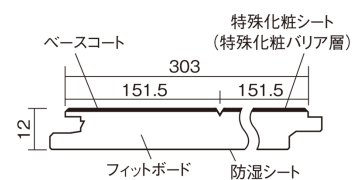

ベリティスの建具とコーディネートして、空間に統一感を演出。

ベリティスフロアー ベースコート

グレイージュヒッコリー柄(シート) **KEESV2GT** 25,740円 (税抜23,400円)/ケース(3.3㎡)

サイズ	幅303mm 長さ1818mm 総厚12mm
表面仕上げ	ベースコート
基材	フィットボード(裏面防湿シート貼り)
表面材	特殊化粧シート
防音性能/軽量 床衝撃音遮音等級	-
梱包入数	1ケース6枚入(3.3㎡)

■断面図(mm)

F☆☆☆☆ 4VOC基準適合(床材)

1. ●ベリティスフロアー ベースコートは違う柄パターンが同一ケース内に混ざることがあります。
   - ●複数の柄パターンで、ムクの風合いと深みを表現します。施工時には仮並べを行い、部屋全体の色・柄のバランスをご確認ください。
   - ●「エコ配慮」とは、木質系の再生資源及びパナソニック独自基準に基づく、再生可能な森林から産出された木材(森林認証材、植林材、国産材など)を使用していることを表しています。
2. ※1 表面保護のためワックスもかけられますが、床材表面の塗膜性能は発揮できなくなります。
3. ※2 球状及び金属製キャスターや、小径のキャスター付き家具はご使用をお避けください。へこみや傷が発生する場合があります。