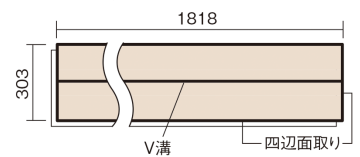

ベリティスフロアー ベースコート

グレイージュヒッコリー柄(シート) **KEESV2GT** 25,740円 (税抜23,400円)/ケース(3.3㎡)

サイズ	幅303mm 長さ1818mm 総厚12mm
表面仕上げ	ベースコート
基材	フィットボード(裏面防湿シート貼り)
表面材	特殊化粧シート
防音性能/軽量 床衝撃音遮音等級	-
梱包入数	1ケース6枚入(3.3㎡)

■平面図(mm)