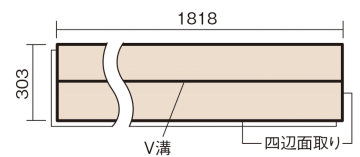

### ■平面図(mm)

幅303mm 長さ1818mm 総厚12mm

※この資料は拡大・縮小なしで印刷した場合に、ほぼ原寸になるように作成していますが、プリンタの設定などにより実寸にならない場合があります。  
※掲載価格は希望小売価格です。工事費は含まれておりません。実物とは色柄が異なりますので、現物の商品サンプルなどでお確かめください。

ベリティスの建具とコーディネートして、空間に統一感を演出。

## ベリティスフロアー ベースコート

グレイージュヒッコリー柄(シート) **KEESV2GT** 25,740円 (税抜23,400円)/ケース(3.3㎡)

サイズ	幅303mm 長さ1818mm 総厚12mm
表面仕上げ	ベースコート
基材	フィットボード(裏面防湿シート貼り)
表面材	特殊化粧シート
防音性能/軽量 床衝撃音遮音等級	-
梱包入数	1ケース6枚入(3.3㎡)

■平面図(mm)

■断面図(mm)