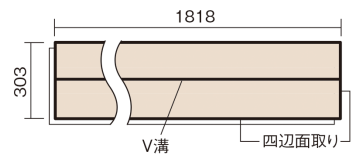

### ■平面図(mm)

幅303mm 長さ1818mm 総厚12mm

※この資料は拡大・縮小なしで印刷した場合に、ほぼ原寸になるように作成していますが、プリンタの設定などにより実寸にならない場合があります。  
※掲載価格は希望小売価格です。工事費は含まれておりません。実物とは色柄が異なりますので、現物の商品サンプルなどでお確かめください。

ベリティスの建具とコーディネートして、空間に統一感を演出。

## ベリティスフロアー ベースコート

グレイージュヒッコリー柄(シート) **KEESV2GT** **25,740円** (税抜23,400円)/ケース(3.3㎡)

サイズ	幅303mm 長さ1818mm 総厚12mm
表面仕上げ	ベースコート
基材	フィットボード(裏面防湿シート貼り)
表面材	特殊化粧シート
防音性能/軽量 床衝撃音遮音等級	-
梱包入数	1ケース6枚入(3.3㎡)

■平面図(mm)