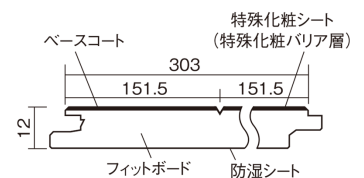

## ベリティスフローアー ベースコート

ウォッシュドオーク柄(シート)

**KEESV2ET 25,740円** (税抜23,400円)/ケース(3.3㎡)

■平面図(mm)

幅303mm 長さ1818mm 総厚12mm

※この資料は拡大・縮小なしで印刷した場合に、ほぼ原寸になるように作成していますが、プリンタの設定などにより実寸にならない場合があります。  
※掲載価格は希望小売価格です。工事費は含まれておりません。実物とは色柄が異なりますので、現物の商品サンプルなどでお確かめください。

## ベリティスフローアー ベースコート

ウォッシュドオーク柄(シート) **KEESV2ET** **25,740円** (税抜23,400円)/ケース(3.3㎡)

サイズ	幅303mm 長さ1818mm 総厚12mm
表面仕上げ	ベースコート
基材	フィットボード(裏面防湿シート貼り)
表面材	特殊化粧シート
防音性能/軽量 床衝撃音遮音等級	-
梱包入数	1ケース6枚入(3.3㎡)

■平面図(mm)

■断面図(mm)