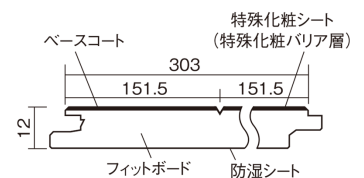

ベリティスの建具とコーディネートして、空間に統一感を演出。

ベリティスフローアー ベースコート

ウォッシュドオーク柄(シート) **KEESV2ET** **25,740円** (税抜23,400円)/ケース(3.3㎡)

サイズ	幅303mm 長さ1818mm 総厚12mm
表面仕上げ	ベースコート
基材	フィットボード(裏面防湿シート貼り)
表面材	特殊化粧シート
防音性能/軽量 床衝撃音遮音等級	-
梱包入数	1ケース6枚入(3.3㎡)

■断面図(mm)

F☆☆☆☆ 4VOC基準適合(木質建材)

1. ●ベリティスフローアー ベースコートは違う柄パターンが同一ケース内に混ざることがあります。
   - ●複数の柄パターンで、ムクの風合いと深みを表現します。施工時には仮並べを行い、部屋全体の色・柄のバランスをご確認ください。
   - ●「エコ配慮」とは、木質系の再生資源及びパナソニック独自基準に基づく、再生可能な森林から産出された木材(森林認証材、植林材、国産材など)を使用していることを表しています。
2. ※1 表面保護のためワックスもかけられますが、床材表面の塗膜性能は発揮できなくなります。
   ※2 球状及び金属製キャスターや、小径のキャスター付き家具はご使用をお避けください。へこみや傷が発生する場合があります。