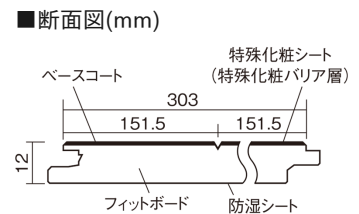

この線の長さが100mmの時、床材は原寸大で表示されています。

ベリティスフローアー ベースコート

ウォッシュドオーク柄(シート)

KEESV2ET 25,740円(税抜23,400円)/ケース(3.3㎡)

■平面図(mm)

幅303mm 長さ1818mm 総厚12mm

※この資料は拡大・縮小なしで印刷した場合に、ほぼ原寸になるように作成していますが、プリンタの設定などにより実寸にならない場合があります。
※掲載価格は希望小売価格です。工事費は含まれておりません。実物とは色柄が異なりますので、現物の商品サンプルなどでお確かめください。

ベリティスの建具とコーディネートして、空間に統一感を演出。

ベリティスフローアー ベースコート

ウォッシュドオーク柄(シート) **KEESV2ET** 25,740円(税抜23,400円)/ケース(3.3㎡)

サイズ	幅303mm 長さ1818mm 総厚12mm
表面仕上げ	ベースコート
基材	フィットボード(裏面防湿シート貼り)
表面材	特殊化粧シート
防音性能/軽量 床衝撃音遮音等級	-
梱包入数	1ケース6枚入(3.3㎡)