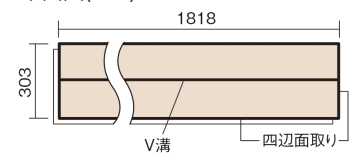

この線の長さが100mmの時、床材は原寸大で表示されています。

ベリティスフローアー ベースコート

ウォッシュドオーク柄(シート)

KEESV2ET 25,740円(税抜23,400円)/ケース(3.3㎡)

■平面図(mm)

幅303mm 長さ1818mm 総厚12mm

※この資料は拡大・縮小なしで印刷した場合に、ほぼ原寸になるように作成していますが、プリンタの設定などにより実寸にならない場合があります。
※掲載価格は希望小売価格です。工事費は含まれておりません。実物とは色柄が異なりますので、現物の商品サンプルなどでお確かめください。

ベリティスの建具とコーディネートして、空間に統一感を演出。

ベリティスフローアー ベースコート

ウォッシュドオーク柄(シート) **KEESV2ET** 25,740円 (税抜23,400円)/ケース(3.3㎡)

サイズ	幅303mm 長さ1818mm 総厚12mm
表面仕上げ	ベースコート
基材	フィットボード(裏面防湿シート貼り)
表面材	特殊化粧シート
防音性能/軽量床衝撃音遮音等級	-
梱包入数	1ケース6枚入(3.3㎡)