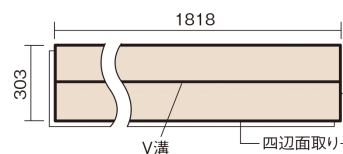

この線の長さが100mmの時、床材は原寸大で表示されています。

ベリティスフローアー ベースコート

ウォッシュドオーク柄(シート)

KEESV2ET 25,740円(税抜23,400円)/ケース(3.3㎡)

■平面図(mm)

幅303mm 長さ1818mm 総厚12mm

※この資料は拡大・縮小なしで印刷した場合に、ほぼ原寸になるように作成していますが、プリンタの設定などにより実寸にならない場合があります。
※掲載価格は希望小売価格です。工事費は含まれておりません。実物とは色柄が異なりますので、現物の商品サンプルなどでお確かめください。

ベリティスの建具とコーディネートして、空間に統一感を演出。

ベリティスフローアー ベースコート

ウォッシュドオーク柄(シート) **KEESV2ET** 25,740円 (税抜23,400円)/ケース(3.3㎡)

サイズ	幅303mm 長さ1818mm 総厚12mm
表面仕上げ	ベースコート
基材	フィットボード(裏面防湿シート貼り)
表面材	特殊化粧シート
防音性能/軽量床衝撃音遮音等級	-
梱包入数	1ケース6枚入(3.3㎡)

■平面図(mm)

■断面図(mm)

F☆☆☆☆ 4VOC基準適合(木質建材)

- ベリティスフローアー ベースコートは違う柄パターンが同一ケース内に混ざることがあります。
 - 複数の柄パターンで、ムクの風合いと深みを表現します。施工時には仮並べを行い、部屋全体の色・柄のバランスをご確認ください。
 - 「エコ配慮」とは、木質系の再生資源及びパナソニック独自基準に基づく、再生可能な森林から産出された木材(森林認証材、植林材、国産材など)を使用していることを表しています。
- ※1 表面保護のためワックスもかけられますが、床材表面の塗膜性能は発揮できなくなります。
 ※2 球状及び金属製キャスターや、小径のキャスター付き家具はご使用をお避けください。へこみや傷が発生する場合があります。