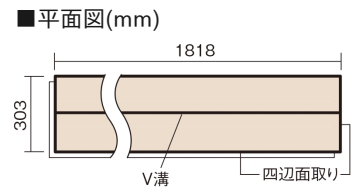

この線の長さが100mmの時、床材は原寸大で表示されています。

ベリティスフローアー ベースコート

ウォッシュドオーク柄(シート)

KEESV2ET 25,740円(税抜23,400円)/ケース(3.3㎡)

■平面図(mm)

幅303mm 長さ1818mm 総厚12mm

※この資料は拡大・縮小なしで印刷した場合に、ほぼ原寸になるように作成していますが、プリンタの設定などにより実寸にならない場合があります。
※掲載価格は希望小売価格です。工事費は含まれておりません。実物とは色柄が異なりますので、現物の商品サンプルなどでお確かめください。

ベリティスの建具とコーディネートして、空間に統一感を演出。

ベリティスフローアー ベースコート

ウォッシュドオーク柄(シート) **KEESV2ET** 25,740円(税抜23,400円)/ケース(3.3㎡)

サイズ	幅303mm 長さ1818mm 総厚12mm
表面仕上げ	ベースコート
基材	フィットボード(裏面防湿シート貼り)
表面材	特殊化粧シート
防音性能/軽量 床衝撃音遮音等級	-
梱包入数	1ケース6枚入(3.3㎡)