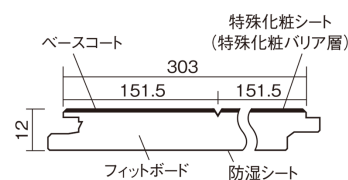

ベリティスの建具とコーディネートして、空間に統一感を演出。

ベリティスフローアー ベースコート

ウォッシュドオーク柄(シート) **KEESV2ET** 25,740円 (税抜23,400円)/ケース(3.3㎡)

サイズ	幅303mm 長さ1818mm 総厚12mm
表面仕上げ	ベースコート
基材	フィットボード(裏面防湿シート貼り)
表面材	特殊化粧シート
防音性能/軽量床衝撃音遮音等級	-
梱包入数	1ケース6枚入(3.3㎡)

■断面図(mm)

F☆☆☆☆ 4VOC基準適合(木質建材)

1. ●ベリティスフローアー ベースコートは違う柄パターンが同一ケース内に混ざることがあります。
   - ●複数の柄パターンで、ムクの風合いと深みを表現します。施工時には仮並べを行い、部屋全体の色・柄のバランスをご確認ください。
   - ●「エコ配慮」とは、木質系の再生資源及びパナソニック独自基準に基づく、再生可能な森林から産出された木材(森林認証材、植林材、国産材など)を使用していることを表しています。
2. ※1 表面保護のためワックスもかけられますが、床材表面の塗膜性能は発揮できなくなります。
   ※2 球状及び金属製キャスターや、小径のキャスター付き家具はご使用をお避けください。へこみや傷が発生する場合があります。