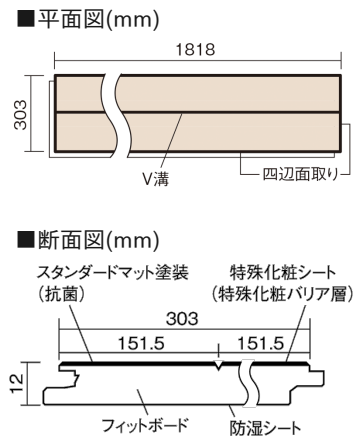

この線の長さが100mmの時、床材は原寸大で表示されています。

### ■平面図(mm)

幅303mm 長さ1818mm 総厚12mm

※この資料は拡大・縮小なしで印刷した場合に、ほぼ原寸になるように作成していますが、プリンタの設定などにより実寸にならない場合があります。  
※掲載価格は希望小売価格です。工事費は含まれておりません。実物とは色柄が異なりますので、現物の商品サンプルなどでお確かめください。

豊富な色柄を揃えたお手軽価格の床材です。

## ベリティスフローアーS eタイプ

ウォッシュドオーク柄(シート) **KEESV2ET** **24,200円** (税抜22,000円)/ケース(3.3㎡)

サイズ	幅303mm 長さ1818mm 総厚12mm
表面仕上げ	スタンダードマット塗装(抗菌)
基材	フィットボード(裏面防湿シート貼り)
表面材	特殊化粧シート
防音性能/軽量 床衝撃音遮音等級	-
梱包入数	1ケース6枚入(3.3㎡)