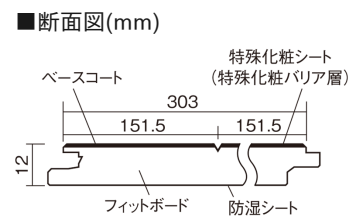

この線の長さが100mmの時、床材は原寸大で表示されています。

ベリティスフローアー ベースコート

チェリー柄(シート)

KEESV2CY 25,740円 (税抜23,400円)/ケース(3.3㎡)

■平面図(mm)

幅303mm 長さ1818mm 総厚12mm

※この資料は拡大・縮小なしで印刷した場合に、ほぼ原寸になるように作成していますが、プリンタの設定などにより実寸にならない場合があります。
※掲載価格は希望小売価格です。工事費は含まれておりません。実物とは色柄が異なりますので、現物の商品サンプルなどでお確かめください。

ベリティスの建具とコーディネートして、空間に統一感を演出。

ベリティスフローアー ベースコート

チェリー柄(シート) **KEESV2CY** 25,740円(税抜23,400円)/ケース(3.3㎡)

| | |
|---------------------|------------------------|
| サイズ | 幅303mm 長さ1818mm 総厚12mm |
| 表面仕上げ | ベースコート |
| 基材 | フィットボード(裏面防湿シート貼り) |
| 表面材 | 特殊化粧シート |
| 防音性能/軽量 床衝撃音遮音等級 | - |
| 梱包入数 | 1ケース6枚入(3.3㎡) |