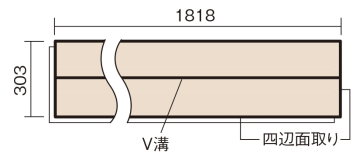

ベリティスフローアー ベースコート

チェリー柄(シート) **KEESV2CY** 25,740円(税抜23,400円)/ケース(3.3㎡)

サイズ	幅303mm 長さ1818mm 総厚12mm
表面仕上げ	ベースコート
基材	フィットボード(裏面防湿シート貼り)
表面材	特殊化粧シート
防音性能/軽量 床衝撃音遮音等級	-
梱包入数	1ケース6枚入(3.3㎡)

■平面図(mm)