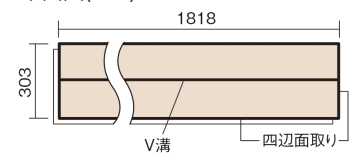

この線の長さが100mmの時、床材は原寸大で表示されています。

ベリティスフローアー ベースコート

チェリー柄(シート)

KEESV2CY 25,740円(税抜23,400円)/ケース(3.3㎡)

■平面図(mm)

幅303mm 長さ1818mm 総厚12mm

※この資料は拡大・縮小なしで印刷した場合に、ほぼ原寸になるように作成していますが、プリンタの設定などにより実寸にならない場合があります。
※掲載価格は希望小売価格です。工事費は含まれておりません。実物とは色柄が異なりますので、現物の商品サンプルなどでお確かめください。

ベリティスの建具とコーディネートして、空間に統一感を演出。

ベリティスフローアー ベースコート

チェリー柄(シート) **KEESV2CY** 25,740円(税抜23,400円)/ケース(3.3㎡)

サイズ	幅303mm 長さ1818mm 総厚12mm
表面仕上げ	ベースコート
基材	フィットボード(裏面防湿シート貼り)
表面材	特殊化粧シート
防音性能/軽量 床衝撃音遮音等級	-
梱包入数	1ケース6枚入(3.3㎡)