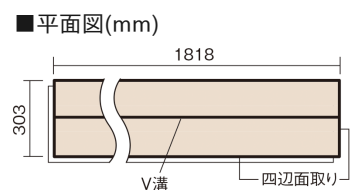

この線の長さが100mmの時、床材は原寸大で表示されています。

ベリティスフローアーS eタイプ

チェリー柄(シート)

KEESV2CY 24,200円(税抜22,000円)/ケース(3.3㎡)

■平面図(mm)

幅303mm 長さ1818mm 総厚12mm

※この資料は拡大・縮小なしで印刷した場合に、ほぼ原寸になるように作成していますが、プリンタの設定などにより実寸にならない場合があります。
※掲載価格は希望小売価格です。工事費は含まれておりません。実物とは色柄が異なりますので、現物の商品サンプルなどでお確かめください。

豊富な色柄を揃えたお手軽価格の床材です。

ベリティスフローアーS eタイプ

チェリー柄(シート) **KEESV2CY** **24,200円** (税抜22,000円)/ケース(3.3㎡)

サイズ	幅303mm 長さ1818mm 総厚12mm
表面仕上げ	スタンダードマット塗装(抗菌)
基材	フィットボード(裏面防湿シート貼り)
表面材	特殊化粧シート
防音性能/軽量 床衝撃音遮音等級	-
梱包入数	1ケース6枚入(3.3㎡)