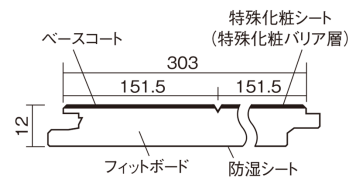

この線の長さが100mmの時、床材は原寸大で表示されています。

ベリティスフローアー ベースコート

チェリー柄(シート)

KEESV2CY 25,740円(税抜23,400円)/ケース(3.3㎡)

■平面図(mm)

幅303mm 長さ1818mm 総厚12mm

※この資料は拡大・縮小なしで印刷した場合に、ほぼ原寸になるように作成していますが、プリンタの設定などにより実寸にならない場合があります。
※掲載価格は希望小売価格です。工事費は含まれておりません。実物とは色柄が異なりますので、現物の商品サンプルなどでお確かめください。

ベリティスの建具とコーディネートして、空間に統一感を演出。

ベリティスフローアー ベースコート

チェリー柄(シート) **KEESV2CY** 25,740円(税抜23,400円)/ケース(3.3㎡)

サイズ	幅303mm 長さ1818mm 総厚12mm
表面仕上げ	ベースコート
基材	フィットボード(裏面防湿シート貼り)
表面材	特殊化粧シート
防音性能/軽量 床衝撃音遮音等級	-
梱包入数	1ケース6枚入(3.3㎡)

■平面図(mm)

■断面図(mm)

F☆☆☆☆ 4VOC基準適合(木質建材)

- ベリティスフローアー ベースコートは違う柄パターンが同一ケース内に混ざることがあります。
 - 複数の柄パターンで、ムクの風合いと深みを表現します。施工時には仮並べを行い、部屋全体の色・柄のバランスをご確認ください。
 - 「エコ配慮」とは、木質系の再生資源及びパナソニック独自基準に基づく、再生可能な森林から産出された木材(森林認証材、植林材、国産材など)を使用していることを表しています。
- ※1 表面保護のためワックスもかけられますが、床材表面の塗膜性能は発揮できなくなります。
 ※2 球状及び金属製キャスターや、小径のキャスター付き家具はご使用をお避けください。へこみや傷が発生する場合があります。