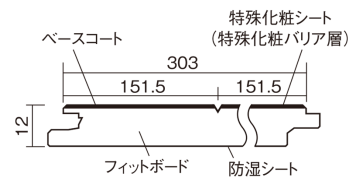

### ■平面図(mm)

幅303mm 長さ1818mm 総厚12mm

※この資料は拡大・縮小なしで印刷した場合に、ほぼ原寸になるように作成していますが、プリンタの設定などにより実寸にならない場合があります。  
※掲載価格は希望小売価格です。工事費は含まれておりません。実物とは色柄が異なりますので、現物の商品サンプルなどでお確かめください。

ベリティスの建具とコーディネートして、空間に統一感を演出。

## ベリティスフローアー ベースコート

チェリー柄(シート) **KEESV2CY** 25,740円(税抜23,400円)/ケース(3.3㎡)

サイズ	幅303mm 長さ1818mm 総厚12mm
表面仕上げ	ベースコート
基材	フィットボード(裏面防湿シート貼り)
表面材	特殊化粧シート
防音性能/軽量 床衝撃音遮音等級	-
梱包入数	1ケース6枚入(3.3㎡)

■平面図(mm)

■断面図(mm)