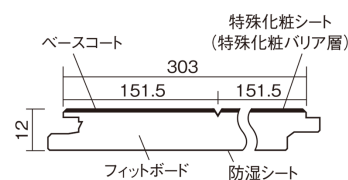

ベリティスの建具とコーディネートして、空間に統一感を演出。

ベリティスフローアー ベースコート

チェリー柄(シート) **KEESV2CY** 25,740円(税抜23,400円)/ケース(3.3㎡)

サイズ	幅303mm 長さ1818mm 総厚12mm
表面仕上げ	ベースコート
基材	フィットボード(裏面防湿シート貼り)
表面材	特殊化粧シート
防音性能/軽量 床衝撃音遮音等級	-
梱包入数	1ケース6枚入(3.3㎡)

■断面図(mm)

F☆☆☆☆ 4VOC基準適合(木質建材)

1. ●ベリティスフローアー ベースコートは違う柄パターンが同一ケース内に混ざることがあります。
   - ●複数の柄パターンで、ムクの風合いと深みを表現します。施工時には仮並べを行い、部屋全体の色・柄のバランスをご確認ください。
   - ●「エコ配慮」とは、木質系の再生資源及びパナソニック独自基準に基づく、再生可能な森林から産出された木材(森林認証材、植林材、国産材など)を使用していることを表しています。
2. ※1 表面保護のためワックスもかけられますが、床材表面の塗膜性能は発揮できなくなります。
   ※2 球状及び金属製キャスターや、小径のキャスター付き家具はご使用をお避けください。へこみや傷が発生する場合があります。