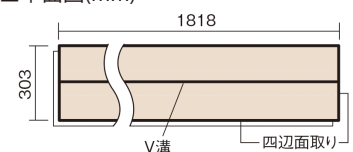

この線の長さが100mmの時、床材は原寸大で表示されています。

ベリティスフローアー ベースコート

チェリー柄(シート)

KEESV2CY 25,740円 (税抜23,400円)/ケース(3.3㎡)

■平面図(mm)

幅303mm 長さ1818mm 総厚12mm

※この資料は拡大・縮小なしで印刷した場合に、ほぼ原寸になるように作成していますが、プリンタの設定などにより実寸にならない場合があります。
※掲載価格は希望小売価格です。工事費は含まれておりません。実物とは色柄が異なりますので、現物の商品サンプルなどでお確かめください。

ベリティスの建具とコーディネートして、空間に統一感を演出。

ベリティスフローアー ベースコート

チェリー柄(シート) **KEESV2CY** 25,740円(税抜23,400円)/ケース(3.3㎡)

| | |
|---------------------|------------------------|
| サイズ | 幅303mm 長さ1818mm 総厚12mm |
| 表面仕上げ | ベースコート |
| 基材 | フィットボード(裏面防湿シート貼り) |
| 表面材 | 特殊化粧シート |
| 防音性能/軽量 床衝撃音遮音等級 | - |
| 梱包入数 | 1ケース6枚入(3.3㎡) |