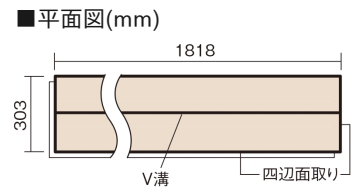

この線の長さが100mmの時、床材は原寸大で表示されています。

ベリティスフローアー ベースコート

チェリー柄(シート)

KEESV2CY 25,740円 (税抜23,400円)/ケース(3.3㎡)

■平面図(mm)

幅303mm 長さ1818mm 総厚12mm

※この資料は拡大・縮小なしで印刷した場合に、ほぼ原寸になるように作成していますが、プリンタの設定などにより実寸にならない場合があります。
※掲載価格は希望小売価格です。工事費は含まれておりません。実物とは色柄が異なりますので、現物の商品サンプルなどでお確かめください。

ベリティスの建具とコーディネートして、空間に統一感を演出。

ベリティスフローアー ベースコート

チェリー柄(シート) **KEESV2CY** 25,740円(税抜23,400円)/ケース(3.3㎡)

| | |
|---------------------|------------------------|
| サイズ | 幅303mm 長さ1818mm 総厚12mm |
| 表面仕上げ | ベースコート |
| 基材 | フィットボード(裏面防湿シート貼り) |
| 表面材 | 特殊化粧シート |
| 防音性能/軽量 床衝撃音遮音等級 | - |
| 梱包入数 | 1ケース6枚入(3.3㎡) |