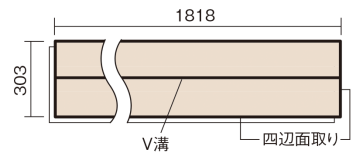

### ■平面図(mm)

幅303mm 長さ1818mm 総厚12mm

※この資料は拡大・縮小なしで印刷した場合に、ほぼ原寸になるように作成していますが、プリンタの設定などにより実寸にならない場合があります。  
※掲載価格は希望小売価格です。工事費は含まれておりません。実物とは色柄が異なりますので、現物の商品サンプルなどでお確かめください。

ベリティスの建具とコーディネートして、空間に統一感を演出。

## ベリティスフローアー ベースコート

チェリー柄(シート) **KEESV2CY** 25,740円(税抜23,400円)/ケース(3.3㎡)

サイズ	幅303mm 長さ1818mm 総厚12mm
表面仕上げ	ベースコート
基材	フィットボード(裏面防湿シート貼り)
表面材	特殊化粧シート
防音性能/軽量 床衝撃音遮音等級	-
梱包入数	1ケース6枚入(3.3㎡)

■平面図(mm)

■断面図(mm)