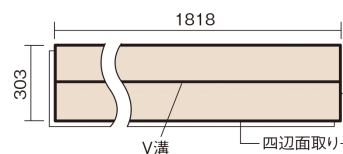

この線の長さが100mmの時、床材は原寸大で表示されています。

ベリティスフローアー ベースコート

チェリー柄(シート)

KEESV2CY 25,740円(税抜23,400円)/ケース(3.3㎡)

■平面図(mm)

幅303mm 長さ1818mm 総厚12mm

※この資料は拡大・縮小なしで印刷した場合に、ほぼ原寸になるように作成していますが、プリンタの設定などにより実寸にならない場合があります。
※掲載価格は希望小売価格です。工事費は含まれておりません。実物とは色柄が異なりますので、現物の商品サンプルなどでお確かめください。

ベリティスの建具とコーディネートして、空間に統一感を演出。

ベリティスフローアー ベースコート

チェリー柄(シート) **KEESV2CY** 25,740円(税抜23,400円)/ケース(3.3㎡)

サイズ	幅303mm 長さ1818mm 総厚12mm
表面仕上げ	ベースコート
基材	フィットボード(裏面防湿シート貼り)
表面材	特殊化粧シート
防音性能/軽量 床衝撃音遮音等級	-
梱包入数	1ケース6枚入(3.3㎡)

■平面図(mm)

■断面図(mm)

F☆☆☆☆ 4VOC基準適合(木質建材)

- ベリティスフローアー ベースコートは違う柄パターンが同一ケース内に混ざることがあります。
 - 複数の柄パターンで、ムクの風合いと深みを表現します。施工時には仮並べを行い、部屋全体の色・柄のバランスをご確認ください。
 - 「エコ配慮」とは、木質系の再生資源及びパナソニック独自基準に基づく、再生可能な森林から産出された木材(森林認証材、植林材、国産材など)を使用していることを表しています。
- ※1 表面保護のためワックスもかけられますが、床材表面の塗膜性能は発揮できなくなります。
 ※2 球状及び金属製キャスターや、小径のキャスター付き家具はご使用をお避けください。へこみや傷が発生する場合があります。