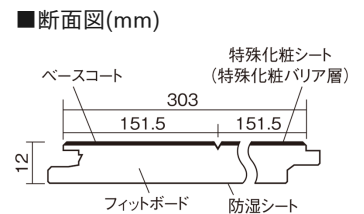

この線の長さが100mmの時、床材は原寸大で表示されています。

ベリティスフローアー ベースコート

カームチェリー柄(シート)

KEESV2CT 25,740円(税抜23,400円)/ケース(3.3㎡)

■平面図(mm)

幅303mm 長さ1818mm 総厚12mm

※この資料は拡大・縮小なしで印刷した場合に、ほぼ原寸になるように作成していますが、プリンタの設定などにより実寸にならない場合があります。
※掲載価格は希望小売価格です。工事費は含まれておりません。実物とは色柄が異なりますので、現物の商品サンプルなどでお確かめください。

ベリティスの建具とコーディネートして、空間に統一感を演出。

ベリティスフローアー ベースコート

カームチェリー柄(シート) **KEESV2CT** 25,740円(税抜23,400円)/ケース(3.3㎡)

サイズ	幅303mm 長さ1818mm 総厚12mm
表面仕上げ	ベースコート
基材	フィットボード(裏面防湿シート貼り)
表面材	特殊化粧シート
防音性能/軽量 床衝撃音遮音等級	-
梱包入数	1ケース6枚入(3.3㎡)