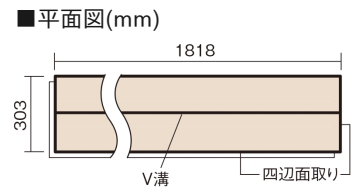

この線の長さが100mmの時、床材は原寸大で表示されています。

ベリティスフローアー ベースコート

カームチェリー柄(シート)

KEESV2CT 25,740円(税抜23,400円)/ケース(3.3㎡)

■平面図(mm)

幅303mm 長さ1818mm 総厚12mm

※この資料は拡大・縮小なしで印刷した場合に、ほぼ原寸になるように作成していますが、プリンタの設定などにより実寸にならない場合があります。
※掲載価格は希望小売価格です。工事費は含まれておりません。実物とは色柄が異なりますので、現物の商品サンプルなどでお確かめください。

ベリティスの建具とコーディネートして、空間に統一感を演出。

ベリティスフローアー ベースコート

カームチェリー柄(シート) **KEESV2CT** 25,740円(税抜23,400円)/ケース(3.3㎡)

サイズ	幅303mm 長さ1818mm 総厚12mm
表面仕上げ	ベースコート
基材	フィットボード(裏面防湿シート貼り)
表面材	特殊化粧シート
防音性能/軽量 床衝撃音遮音等級	-
梱包入数	1ケース6枚入(3.3㎡)