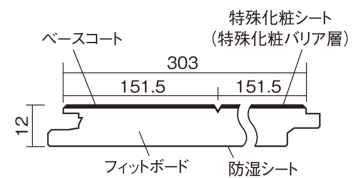

この線の長さが100mmの時、床材は原寸大で表示されています。

ベリティスフローアー ベースコート

カームチェリー柄(シート)

KEESV2CT 25,740円(税抜23,400円)/ケース(3.3㎡)

■平面図(mm)

幅303mm 長さ1818mm 総厚12mm

※この資料は拡大・縮小なしで印刷した場合に、ほぼ原寸になるように作成していますが、プリンタの設定などにより実寸にならない場合があります。
※掲載価格は希望小売価格です。工事費は含まれておりません。実物とは色柄が異なりますので、現物の商品サンプルなどでお確かめください。

ベリティスの建具とコーディネートして、空間に統一感を演出。

ベリティスフローアー ベースコート

カムチェリー柄(シート) **KEESV2CT** **25,740円** (税抜23,400円)/ケース(3.3㎡)

サイズ	幅303mm 長さ1818mm 総厚12mm
表面仕上げ	ベースコート
基材	フィットボード(裏面防湿シート貼り)
表面材	特殊化粧シート
防音性能/軽量 床衝撃音遮音等級	-
梱包入数	1ケース6枚入(3.3㎡)

■平面図(mm)

■断面図(mm)

F☆☆☆☆ 4VOC基準適合(木質建材)

- ベリティスフローアー ベースコートは違う柄パターンが同一ケース内に混ざることがあります。
 - 複数の柄パターンで、ムクの風合いと深みを表現します。施工時には仮並べを行い、部屋全体の色・柄のバランスをご確認ください。
 - 「エコ配慮」とは、木質系の再生資源及びパナソニック独自基準に基づく、再生可能な森林から産出された木材(森林認証材、植林材、国産材など)を使用していることを表しています。
- ※1 表面保護のためワックスもかけられますが、床材表面の塗膜性能は発揮できなくなります。
 ※2 球状及び金属製キャスターや、小径のキャスター付き家具はご使用をお避けください。へこみや傷が発生する場合があります。