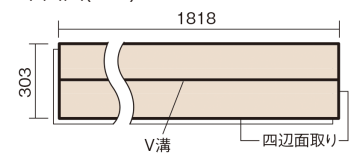

この線の長さが100mmの時、床材は原寸大で表示されています。

ベリティスフローアー ベースコート

カームチェリー柄(シート)

KEESV2CT 25,740円(税抜23,400円)/ケース(3.3㎡)

■平面図(mm)

幅303mm 長さ1818mm 総厚12mm

※この資料は拡大・縮小なしで印刷した場合に、ほぼ原寸になるように作成していますが、プリンタの設定などにより実寸にならない場合があります。
※掲載価格は希望小売価格です。工事費は含まれておりません。実物とは色柄が異なりますので、現物の商品サンプルなどでお確かめください。

ベリティスの建具とコーディネートして、空間に統一感を演出。

ベリティスフローアー ベースコート

カームチェリー柄(シート) **KEESV2CT** **25,740円** (税抜23,400円)/ケース(3.3㎡)

サイズ	幅303mm 長さ1818mm 総厚12mm
表面仕上げ	ベースコート
基材	フィットボード(裏面防湿シート貼り)
表面材	特殊化粧シート
防音性能/軽量 床衝撃音遮音等級	-
梱包入数	1ケース6枚入(3.3㎡)