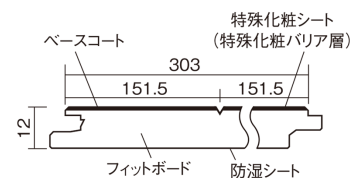

### ■平面図(mm)

幅303mm 長さ1818mm 総厚12mm

※この資料は拡大・縮小なしで印刷した場合に、ほぼ原寸になるように作成していますが、プリンタの設定などにより実寸にならない場合があります。  
※掲載価格は希望小売価格です。工事費は含まれておりません。実物とは色柄が異なりますので、現物の商品サンプルなどでお確かめください。

ベリティスの建具とコーディネートして、空間に統一感を演出。

## ベリティスフローアー ベースコート

カムチェリー柄(シート) **KEESV2CT** **25,740円** (税抜23,400円)/ケース(3.3㎡)

サイズ	幅303mm 長さ1818mm 総厚12mm
表面仕上げ	ベースコート
基材	フィットボード(裏面防湿シート貼り)
表面材	特殊化粧シート
防音性能/軽量 床衝撃音遮音等級	-
梱包入数	1ケース6枚入(3.3㎡)

■平面図(mm)

■断面図(mm)