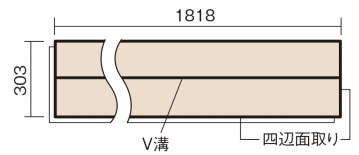

ベリティスフローアー ベースコート

カムチェリー柄(シート) **KEESV2CT** **25,740円** (税抜23,400円)/ケース(3.3㎡)

サイズ	幅303mm 長さ1818mm 総厚12mm
表面仕上げ	ベースコート
基材	フィットボード(裏面防湿シート貼り)
表面材	特殊化粧シート
防音性能/軽量 床衝撃音遮音等級	-
梱包入数	1ケース6枚入(3.3㎡)

■平面図(mm)