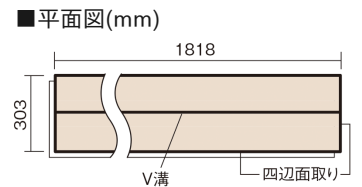

この線の長さが100mmの時、床材は原寸大で表示されています。

ベリティスフローア-S eタイプ

カームチェリー柄(シート)

KEESV2CT 24,200円(税抜22,000円)/ケース(3.3㎡)

■平面図(mm)

幅303mm 長さ1818mm 総厚12mm

※この資料は拡大・縮小なしで印刷した場合に、ほぼ原寸になるように作成していますが、プリンタの設定などにより実寸にならない場合があります。
※掲載価格は希望小売価格です。工事費は含まれておりません。実物とは色柄が異なりますので、現物の商品サンプルなどでお確かめください。

豊富な色柄を揃えたお手軽価格の床材です。

ベリティスフローアーS eタイプ

カームチェリー柄(シート) **KEESV2CT** **24,200円** (税抜22,000円)/ケース(3.3㎡)

サイズ	幅303mm 長さ1818mm 総厚12mm
表面仕上げ	スタンダードマット塗装(抗菌)
基材	フィットボード(裏面防湿シート貼り)
表面材	特殊化粧シート
防音性能/軽量 床衝撃音遮音等級	-
梱包入数	1ケース6枚入(3.3㎡)