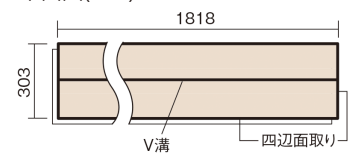

この線の長さが100mmの時、床材は原寸大で表示されています。

ベリティスフローア-S eタイプ

カームチェリー柄(シート)

KEESV2CT 24,200円(税抜22,000円)/ケース(3.3㎡)

■平面図(mm)

幅303mm 長さ1818mm 総厚12mm

※この資料は拡大・縮小なしで印刷した場合に、ほぼ原寸になるように作成していますが、プリンタの設定などにより実寸にならない場合があります。
※掲載価格は希望小売価格です。工事費は含まれておりません。実物とは色柄が異なりますので、現物の商品サンプルなどでお確かめください。

豊富な色柄を揃えたお手軽価格の床材です。

ベリティスフローアーS eタイプ

カームチェリー柄(シート) **KEESV2CT** **24,200円** (税抜22,000円)/ケース(3.3㎡)

サイズ	幅303mm 長さ1818mm 総厚12mm
表面仕上げ	スタンダードマット塗装(抗菌)
基材	フィットボード(裏面防湿シート貼り)
表面材	特殊化粧シート
防音性能/軽量 床衝撃音遮音等級	-
梱包入数	1ケース6枚入(3.3㎡)