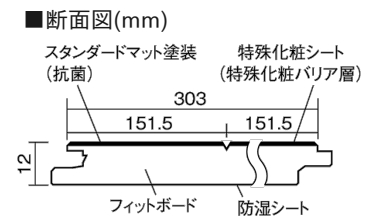

この線の長さが100mmの時、床材は原寸大で表示されています。

ベリティスフローア-S eタイプ

カームチェリー柄(シート)

KEESV2CT 24,200円(税抜22,000円)/ケース(3.3㎡)

■平面図(mm)

幅303mm 長さ1818mm 総厚12mm

※この資料は拡大・縮小なしで印刷した場合に、ほぼ原寸になるように作成していますが、プリンタの設定などにより実寸にならない場合があります。
※掲載価格は希望小売価格です。工事費は含まれておりません。実物とは色柄が異なりますので、現物の商品サンプルなどでお確かめください。

豊富な色柄を揃えたお手軽価格の床材です。

ベリティスフローアーS eタイプ

カームチェリー柄(シート) **KEESV2CT** **24,200円** (税抜22,000円)/ケース(3.3㎡)

サイズ	幅303mm 長さ1818mm 総厚12mm
表面仕上げ	スタンダードマット塗装(抗菌)
基材	フィットボード(裏面防湿シート貼り)
表面材	特殊化粧シート
防音性能/軽量 床衝撃音遮音等級	-
梱包入数	1ケース6枚入(3.3㎡)