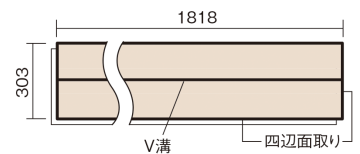

### ■平面図(mm)

幅303mm 長さ1818mm 総厚12mm

※この資料は拡大・縮小なしで印刷した場合に、ほぼ原寸になるように作成していますが、プリンタの設定などにより実寸にならない場合があります。  
※掲載価格は希望小売価格です。工事費は含まれておりません。実物とは色柄が異なりますので、現物の商品サンプルなどでお確かめください。

ベリティスの建具とコーディネートして、空間に統一感を演出。

## ベリティスフローアー ベースコート

カムチェリー柄(シート) **KEESV2CT** **25,740円** (税抜23,400円)/ケース(3.3㎡)

サイズ	幅303mm 長さ1818mm 総厚12mm
表面仕上げ	ベースコート
基材	フィットボード(裏面防湿シート貼り)
表面材	特殊化粧シート
防音性能/軽量 床衝撃音遮音等級	-
梱包入数	1ケース6枚入(3.3㎡)

■平面図(mm)

■断面図(mm)