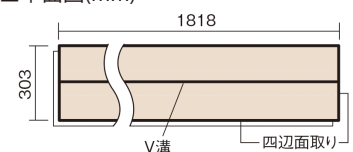

この線の長さが100mmの時、床材は原寸大で表示されています。

ベリティスフローアー ベースコート

カームチェリー柄(シート)

KEESV2CT 25,740円(税抜23,400円)/ケース(3.3㎡)

■平面図(mm)

幅303mm 長さ1818mm 総厚12mm

※この資料は拡大・縮小なしで印刷した場合に、ほぼ原寸になるように作成していますが、プリンタの設定などにより実寸にならない場合があります。
※掲載価格は希望小売価格です。工事費は含まれておりません。実物とは色柄が異なりますので、現物の商品サンプルなどでお確かめください。

ベリティスの建具とコーディネートして、空間に統一感を演出。

ベリティスフローアー ベースコート

カームチェリー柄(シート) **KEESV2CT** 25,740円(税抜23,400円)/ケース(3.3㎡)

サイズ	幅303mm 長さ1818mm 総厚12mm
表面仕上げ	ベースコート
基材	フィットボード(裏面防湿シート貼り)
表面材	特殊化粧シート
防音性能/軽量 床衝撃音遮音等級	-
梱包入数	1ケース6枚入(3.3㎡)