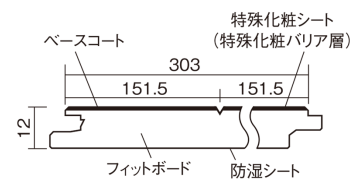

ベリティスの建具とコーディネートして、空間に統一感を演出。

ベリティスフローアー ベースコート

カームチェリー柄(シート) **KEESV2CT** **25,740円** (税抜23,400円)/ケース(3.3㎡)

サイズ	幅303mm 長さ1818mm 総厚12mm
表面仕上げ	ベースコート
基材	フィットボード(裏面防湿シート貼り)
表面材	特殊化粧シート
防音性能/軽量 床衝撃音遮音等級	-
梱包入数	1ケース6枚入(3.3㎡)

■断面図(mm)

F☆☆☆☆ 4VOC基準適合(木質建材)

1. ●ベリティスフローアー ベースコートは違う柄パターンが同一ケース内に混ざることがあります。
   - ●複数の柄パターンで、ムクの風合いと深みを表現します。施工時には仮並べを行い、部屋全体の色・柄のバランスをご確認ください。
   - ●「エコ配慮」とは、木質系の再生資源及びパナソニック独自基準に基づく、再生可能な森林から産出された木材(森林認証材、植林材、国産材など)を使用していることを表しています。
2. ※1 表面保護のためワックスもかけられますが、床材表面の塗膜性能は発揮できなくなります。
   ※2 球状及び金属製キャスターや、小径のキャスター付き家具はご使用をお避けください。へこみや傷が発生する場合があります。