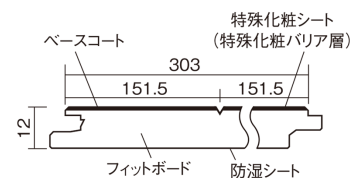

ベリティスの建具とコーディネートして、空間に統一感を演出。

ベリティスフローアー ベースコート

カームチェリー柄(シート) **KEESV2CT** **25,740円** (税抜23,400円)/ケース(3.3㎡)

サイズ	幅303mm 長さ1818mm 総厚12mm
表面仕上げ	ベースコート
基材	フィットボード(裏面防湿シート貼り)
表面材	特殊化粧シート
防音性能/軽量床衝撃音遮音等級	-
梱包入数	1ケース6枚入(3.3㎡)

■断面図(mm)

F☆☆☆☆ 4VOC基準適合(木質建材)

1. ●ベリティスフローアー ベースコートは違う柄パターンが同一ケース内に混ざることがあります。
   - ●複数の柄パターンで、ムクの風合いと深みを表現します。施工時には仮並べを行い、部屋全体の色・柄のバランスをご確認ください。
   - ●「エコ配慮」とは、木質系の再生資源及びパナソニック独自基準に基づく、再生可能な森林から産出された木材(森林認証材、植林材、国産材など)を使用していることを表しています。
2. ※1 表面保護のためワックスもかけられますが、床材表面の塗膜性能は発揮できなくなります。
   ※2 球状及び金属製キャスターや、小径のキャスター付き家具はご使用をお避けください。へこみや傷が発生する場合があります。