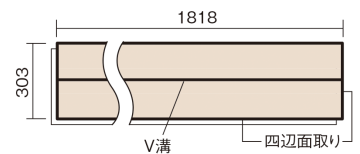

この線の長さが100mmの時、床材は原寸大で表示されています。

ベリティスフローアー ベースコート

カームチェリー柄(シート)

KEESV2CT 25,740円(税抜23,400円)/ケース(3.3㎡)

■平面図(mm)

幅303mm 長さ1818mm 総厚12mm

※この資料は拡大・縮小なしで印刷した場合に、ほぼ原寸になるように作成していますが、プリンタの設定などにより実寸にならない場合があります。
※掲載価格は希望小売価格です。工事費は含まれておりません。実物とは色柄が異なりますので、現物の商品サンプルなどでお確かめください。

ベリティスの建具とコーディネートして、空間に統一感を演出。

ベリティスフローアー ベースコート

カームチェリー柄(シート) **KEESV2CT** **25,740円** (税抜23,400円)/ケース(3.3㎡)

サイズ	幅303mm 長さ1818mm 総厚12mm
表面仕上げ	ベースコート
基材	フィットボード(裏面防湿シート貼り)
表面材	特殊化粧シート
防音性能/軽量床衝撃音遮音等級	-
梱包入数	1ケース6枚入(3.3㎡)

■平面図(mm)

■断面図(mm)

F☆☆☆☆ 4VOC基準適合(木質建材)

- ベリティスフローアー ベースコートは違う柄パターンが同一ケース内に混ざることがあります。
 - 複数の柄パターンで、ムクの風合いと深みを表現します。施工時には仮並べを行い、部屋全体の色・柄のバランスをご確認ください。
 - 「エコ配慮」とは、木質系の再生資源及びパナソニック独自基準に基づく、再生可能な森林から産出された木材(森林認証材、植林材、国産材など)を使用していることを表しています。
- ※1 表面保護のためワックスもかけられますが、床材表面の塗膜性能は発揮できなくなります。
 ※2 球状及び金属製キャスターや、小径のキャスター付き家具はご使用をお避けください。へこみや傷が発生する場合があります。