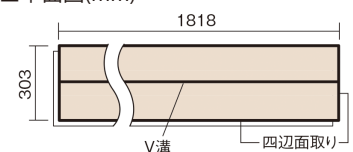

この線の長さが100mmの時、床材は原寸大で表示されています。

ベリティスフローアー ベースコート

カームチェリー柄(シート)

KEESV2CT 25,740円(税抜23,400円)/ケース(3.3㎡)

■平面図(mm)

幅303mm 長さ1818mm 総厚12mm

※この資料は拡大・縮小なしで印刷した場合に、ほぼ原寸になるように作成していますが、プリンタの設定などにより実寸にならない場合があります。
※掲載価格は希望小売価格です。工事費は含まれておりません。実物とは色柄が異なりますので、現物の商品サンプルなどでお確かめください。

ベリティスの建具とコーディネートして、空間に統一感を演出。

ベリティスフローアー ベースコート

カームチェリー柄(シート) **KEESV2CT** **25,740円** (税抜23,400円)/ケース(3.3㎡)

サイズ	幅303mm 長さ1818mm 総厚12mm
表面仕上げ	ベースコート
基材	フィットボード(裏面防湿シート貼り)
表面材	特殊化粧シート
防音性能/軽量床衝撃音遮音等級	-
梱包入数	1ケース6枚入(3.3㎡)