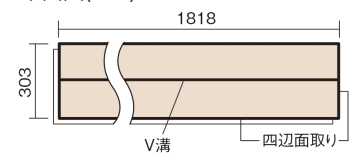

この線の長さが100mmの時、床材は原寸大で表示されています。

### ■平面図(mm)

幅303mm 長さ1818mm 総厚12mm

※この資料は拡大・縮小なしで印刷した場合に、ほぼ原寸になるように作成していますが、プリンタの設定などにより実寸にならない場合があります。  
※掲載価格は希望小売価格です。工事費は含まれておりません。実物とは色柄が異なりますので、現物の商品サンプルなどでお確かめください。

ベリティスの建具とコーディネートして、空間に統一感を演出。

## ベリティスフローアー ベースコート

カムチェリー柄(シート) **KEESV2CT** **25,740円** (税抜23,400円)/ケース(3.3㎡)

サイズ	幅303mm 長さ1818mm 総厚12mm
表面仕上げ	ベースコート
基材	フィットボード(裏面防湿シート貼り)
表面材	特殊化粧シート
防音性能/軽量 床衝撃音遮音等級	-
梱包入数	1ケース6枚入(3.3㎡)

■平面図(mm)

■断面図(mm)