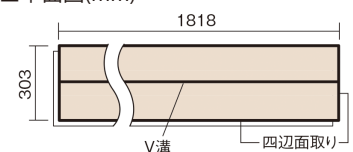

この線の長さが100mmの時、床材は原寸大で表示されています。

ベリティスフローアー ベースコート

カームチェリー柄(シート)

KEESV2CT 25,740円(税抜23,400円)/ケース(3.3㎡)

■平面図(mm)

幅303mm 長さ1818mm 総厚12mm

※この資料は拡大・縮小なしで印刷した場合に、ほぼ原寸になるように作成していますが、プリンタの設定などにより実寸にならない場合があります。
※掲載価格は希望小売価格です。工事費は含まれておりません。実物とは色柄が異なりますので、現物の商品サンプルなどでお確かめください。

ベリティスの建具とコーディネートして、空間に統一感を演出。

ベリティスフローアー ベースコート

カムチェリー柄(シート) **KEESV2CT** **25,740円** (税抜23,400円)/ケース(3.3㎡)

サイズ	幅303mm 長さ1818mm 総厚12mm
表面仕上げ	ベースコート
基材	フィットボード(裏面防湿シート貼り)
表面材	特殊化粧シート
防音性能/軽量 床衝撃音遮音等級	-
梱包入数	1ケース6枚入(3.3㎡)