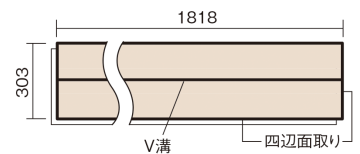

この線の長さが100mmの時、床材は原寸大で表示されています。

ベリティスフローアー ベースコート

カームチェリー柄(シート)

KEESV2CT 25,740円(税抜23,400円)/ケース(3.3㎡)

■平面図(mm)

幅303mm 長さ1818mm 総厚12mm

※この資料は拡大・縮小なしで印刷した場合に、ほぼ原寸になるように作成していますが、プリンタの設定などにより実寸にならない場合があります。
※掲載価格は希望小売価格です。工事費は含まれておりません。実物とは色柄が異なりますので、現物の商品サンプルなどでお確かめください。

ベリティスの建具とコーディネートして、空間に統一感を演出。

ベリティスフローアー ベースコート

カームチェリー柄(シート) **KEESV2CT** **25,740円** (税抜23,400円)/ケース(3.3㎡)

サイズ	幅303mm 長さ1818mm 総厚12mm
表面仕上げ	ベースコート
基材	フィットボード(裏面防湿シート貼り)
表面材	特殊化粧シート
防音性能/軽量 床衝撃音遮音等級	-
梱包入数	1ケース6枚入(3.3㎡)

■平面図(mm)

■断面図(mm)

F☆☆☆☆ 4VOC基準適合(木質建材)

- ベリティスフローアー ベースコートは違う柄パターンが同一ケース内に混ざることがあります。
 - 複数の柄パターンで、ムクの風合いと深みを表現します。施工時には仮並べを行い、部屋全体の色・柄のバランスをご確認ください。
 - 「エコ配慮」とは、木質系の再生資源及びパナソニック独自基準に基づく、再生可能な森林から産出された木材(森林認証材、植林材、国産材など)を使用していることを表しています。
- ※1 表面保護のためワックスもかけられますが、床材表面の塗膜性能は発揮できなくなります。
 ※2 球状及び金属製キャスターや、小径のキャスター付き家具はご使用をお避けください。へこみや傷が発生する場合があります。