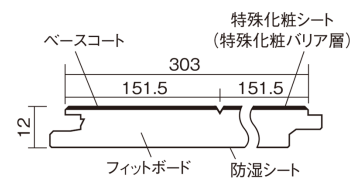

### ■平面図(mm)

幅303mm 長さ1818mm 総厚12mm

※この資料は拡大・縮小なしで印刷した場合に、ほぼ原寸になるように作成していますが、プリンタの設定などにより実寸にならない場合があります。  
※掲載価格は希望小売価格です。工事費は含まれておりません。実物とは色柄が異なりますので、現物の商品サンプルなどでお確かめください。

ベリティスの建具とコーディネートして、空間に統一感を演出。

## ベリティスフロアー ベースコート

アイボリーアッシュ柄(シート) **KEESV2AT** **25,740**円(税抜23,400円)/ケース(3.3㎡)

サイズ	幅303mm 長さ1818mm 総厚12mm
表面仕上げ	ベースコート
基材	フィットボード(裏面防湿シート貼り)
表面材	特殊化粧シート
防音性能/軽量 床衝撃音遮音等級	-
梱包入数	1ケース6枚入(3.3㎡)

■平面図(mm)

■断面図(mm)