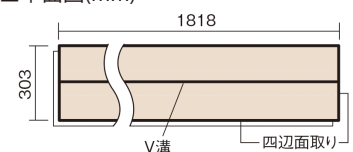

この線の長さが100mmの時、床材は原寸大で表示されています。

## ベリティスフローアー ベースコート

アイボリーアッシュ柄(シート)

**KEESV2AT 25,740円** (税抜23,400円)/ケース(3.3㎡)

### ■平面図(mm)

幅303mm 長さ1818mm 総厚12mm

※この資料は拡大・縮小なしで印刷した場合に、ほぼ原寸になるように作成していますが、プリンタの設定などにより実寸にならない場合があります。  
※掲載価格は希望小売価格です。工事費は含まれておりません。実物とは色柄が異なりますので、現物の商品サンプルなどでお確かめください。

ベリティスの建具とコーディネートして、空間に統一感を演出。