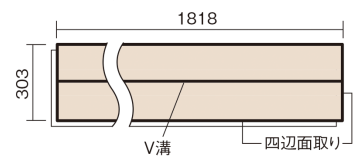

ベリティスフロアー ベースコート

アイボリーアッシュ柄(シート) **KEESV2AT** **25,740**円(税抜23,400円)/ケース(3.3㎡)

サイズ	幅303mm 長さ1818mm 総厚12mm
表面仕上げ	ベースコート
基材	フィットボード(裏面防湿シート貼り)
表面材	特殊化粧シート
防音性能/軽量 床衝撃音遮音等級	-
梱包入数	1ケース6枚入(3.3㎡)

■平面図(mm)