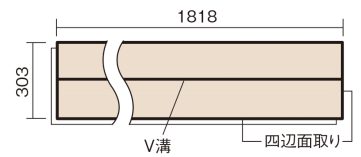

### ■平面図(mm)

幅303mm 長さ1818mm 総厚12mm

※この資料は拡大・縮小なしで印刷した場合に、ほぼ原寸になるように作成していますが、プリンタの設定などにより実寸にならない場合があります。  
※掲載価格は希望小売価格です。工事費は含まれておりません。実物とは色柄が異なりますので、現物の商品サンプルなどでお確かめください。

ベリティスの建具とコーディネートして、空間に統一感を演出。

## ベリティスフローアー ベースコート

アイボリーアッシュ柄(シート) **KEESV2AT** **25,740円** (税抜23,400円)/ケース(3.3㎡)

サイズ	幅303mm 長さ1818mm 総厚12mm
表面仕上げ	ベースコート
基材	フィットボード(裏面防湿シート貼り)
表面材	特殊化粧シート
防音性能/軽量 床衝撃音遮音等級	-
梱包入数	1ケース6枚入(3.3㎡)

■平面図(mm)