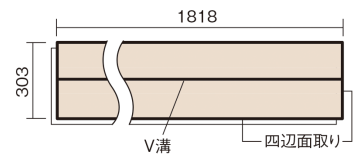

### ■平面図(mm)

幅303mm 長さ1818mm 総厚12mm

※この資料は拡大・縮小なしで印刷した場合に、ほぼ原寸になるように作成していますが、プリンタの設定などにより実寸にならない場合があります。  
※掲載価格は希望小売価格です。工事費は含まれておりません。実物とは色柄が異なりますので、現物の商品サンプルなどでお確かめください。

ベリティスの建具とコーディネートして、空間に統一感を演出。

## ベリティスフロアー ベースコート

アイボリーアッシュ柄(シート) **KEESV2AT** **25,740**円(税抜23,400円)/ケース(3.3㎡)

サイズ	幅303mm 長さ1818mm 総厚12mm
表面仕上げ	ベースコート
基材	フィットボード(裏面防湿シート貼り)
表面材	特殊化粧シート
防音性能/軽量 床衝撃音遮音等級	-
梱包入数	1ケース6枚入(3.3㎡)

■平面図(mm)

■断面図(mm)