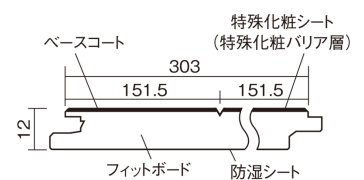

ベリティスの建具とコーディネートして、空間に統一感を演出。

ベリティスフロアー ベースコート

アイボリーアッシュ柄(シート) **KEESV2AT** **25,740**円(税抜23,400円)/ケース(3.3㎡)

サイズ	幅303mm 長さ1818mm 総厚12mm
表面仕上げ	ベースコート
基材	フィットボード(裏面防湿シート貼り)
表面材	特殊化粧シート
防音性能/軽量 床衝撃音遮音等級	-
梱包入数	1ケース6枚入(3.3㎡)

■断面図(mm)

F☆☆☆☆ 4VOC基準適合(床材)

1. ●ベリティスフロアー ベースコートは違う柄パターンが同一ケース内に混ざることがあります。
   - ●複数の柄パターンで、ムクの風合いと深みを表現します。施工時には仮並べを行い、部屋全体の色・柄のバランスをご確認ください。
   - ●「エコ配慮」とは、木質系の再生資源及びパナソニック独自基準に基づく、再生可能な森林から産出された木材(森林認証材、植林材、国産材など)を使用していることを表しています。
2. ※1 表面保護のためワックスもかけられますが、床材表面の塗膜性能は発揮できなくなります。
3. ※2 球状及び金属製キャスターや、小径のキャスター付き家具はご使用をお避けください。へこみや傷が発生する場合があります。