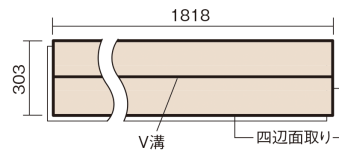

この線の長さが100mmの時、床材は原寸大で表示されています。

ベリティスフローアー ベースコート

アイボリーアッシュ柄(シート)

KEESV2AT 25,740円(税抜23,400円)/ケース(3.3㎡)

■平面図(mm)

幅303mm 長さ1818mm 総厚12mm

※この資料は拡大・縮小なしで印刷した場合に、ほぼ原寸になるように作成していますが、プリンタの設定などにより実寸にならない場合があります。
※掲載価格は希望小売価格です。工事費は含まれておりません。実物とは色柄が異なりますので、現物の商品サンプルなどでお確かめください。

ベリティスの建具とコーディネートして、空間に統一感を演出。

ベリティスフロアー ベースコート

アイボリーアッシュ柄(シート) **KEESV2AT** **25,740**円(税抜23,400円)/ケース(3.3㎡)

サイズ	幅303mm 長さ1818mm 総厚12mm
表面仕上げ	ベースコート
基材	フィットボード(裏面防湿シート貼り)
表面材	特殊化粧シート
防音性能/軽量 床衝撃音遮音等級	-
梱包入数	1ケース6枚入(3.3㎡)