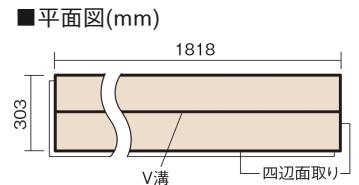

### ■平面図(mm)

幅303mm 長さ1818mm 総厚12mm

※この資料は拡大・縮小なしで印刷した場合に、ほぼ原寸になるように作成していますが、プリンタの設定などにより実寸にならない場合があります。  
※掲載価格は希望小売価格です。工事費は含まれておりません。実物とは色柄が異なりますので、現物の商品サンプルなどでお確かめください。

ベリティスの建具とコーディネートして、空間に統一感を演出。

## ベリティスフロアー ベースコート

アイボリーアッシュ柄(シート) **KEESV2AT** 25,740円 (税抜23,400円)/ケース(3.3㎡)

サイズ	幅303mm 長さ1818mm 総厚12mm
表面仕上げ	ベースコート
基材	フィットボード(裏面防湿シート貼り)
表面材	特殊化粧シート
防音性能/軽量 床衝撃音遮音等級	-
梱包入数	1ケース6枚入(3.3㎡)