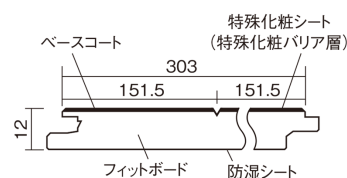

ベリティスの建具とコーディネートして、空間に統一感を演出。

ベリティスフロアー ベースコート

アイボリーアッシュ柄(シート) **KEESV2AT** **25,740**円(税抜23,400円)/ケース(3.3㎡)

サイズ	幅303mm 長さ1818mm 総厚12mm
表面仕上げ	ベースコート
基材	フィットボード(裏面防湿シート貼り)
表面材	特殊化粧シート
防音性能/軽量 床衝撃音遮音等級	-
梱包入数	1ケース6枚入(3.3㎡)

■断面図(mm)

F☆☆☆☆ 4VOC基準適合(床材)

1. ●ベリティスフロアー ベースコートは違う柄パターンが同一ケース内に混ざることがあります。
   - ●複数の柄パターンで、ムクの風合いと深みを表現します。施工時には仮並べを行い、部屋全体の色・柄のバランスをご確認ください。
   - ●「エコ配慮」とは、木質系の再生資源及びパナソニック独自基準に基づく、再生可能な森林から産出された木材(森林認証材、植林材、国産材など)を使用していることを表しています。
2. ※1 表面保護のためワックスもかけられますが、床材表面の塗膜性能は発揮できなくなります。
3. ※2 球状及び金属製キャスターや、小径のキャスター付き家具はご使用をお避けください。へこみや傷が発生する場合があります。