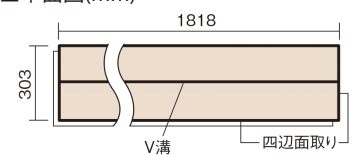

この線の長さが100mmの時、床材は原寸大で表示されています。

ベリティスフローアー ベースコート

アイボリーアッシュ柄(シート)

KEESV2AT 25,740円 (税抜23,400円)/ケース(3.3㎡)

■平面図(mm)

幅303mm 長さ1818mm 総厚12mm

※この資料は拡大・縮小なしで印刷した場合に、ほぼ原寸になるように作成していますが、プリンタの設定などにより実寸にならない場合があります。
※掲載価格は希望小売価格です。工事費は含まれておりません。実物とは色柄が異なりますので、現物の商品サンプルなどでお確かめください。

ベリティスの建具とコーディネートして、空間に統一感を演出。

ベリティスフロアー ベースコート

アイボリーアッシュ柄(シート) **KEESV2AT** **25,740**円(税抜23,400円)/ケース(3.3㎡)

サイズ	幅303mm 長さ1818mm 総厚12mm
表面仕上げ	ベースコート
基材	フィットボード(裏面防湿シート貼り)
表面材	特殊化粧シート
防音性能/軽量 床衝撃音遮音等級	-
梱包入数	1ケース6枚入(3.3㎡)