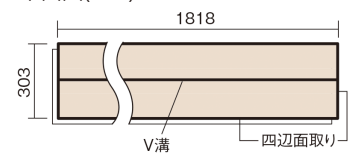

この線の長さが100mmの時、床材は原寸大で表示されています。

## ベリティスフローアー ベースコート

アイボリーアッシュ柄(シート)

**KEESV2AT** 25,740円 (税抜23,400円)/ケース(3.3㎡)

### ■平面図(mm)

幅303mm 長さ1818mm 総厚12mm

※この資料は拡大・縮小なしで印刷した場合に、ほぼ原寸になるように作成していますが、プリンタの設定などにより実寸にならない場合があります。  
※掲載価格は希望小売価格です。工事費は含まれておりません。実物とは色柄が異なりますので、現物の商品サンプルなどでお確かめください。

ベリティスの建具とコーディネートして、空間に統一感を演出。