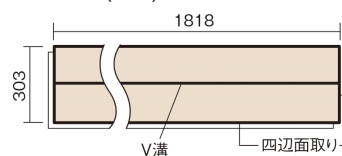

この線の長さが100mmの時、床材は原寸大で表示されています。

ベリティスフローアー ベースコート

アイボリーアッシュ柄(シート)

KEESV2AT 25,740円(税抜23,400円)/ケース(3.3㎡)

■平面図(mm)

幅303mm 長さ1818mm 総厚12mm

※この資料は拡大・縮小なしで印刷した場合に、ほぼ原寸になるように作成していますが、プリンタの設定などにより実寸にならない場合があります。
※掲載価格は希望小売価格です。工事費は含まれておりません。実物とは色柄が異なりますので、現物の商品サンプルなどでお確かめください。

ベリティスの建具とコーディネートして、空間に統一感を演出。

ベリティスフロアー ベースコート

アイボリーアッシュ柄(シート) **KEESV2AT** **25,740**円(税抜23,400円)/ケース(3.3㎡)

サイズ	幅303mm 長さ1818mm 総厚12mm
表面仕上げ	ベースコート
基材	フィットボード(裏面防湿シート貼り)
表面材	特殊化粧シート
防音性能/軽量 床衝撃音遮音等級	-
梱包入数	1ケース6枚入(3.3㎡)

■平面図(mm)

■断面図(mm)

F☆☆☆☆ 4VOC基準適合(床材)

- ベリティスフロアー ベースコートは違う柄パターンが同一ケース内に混ざることがあります。
 - 複数の柄パターンで、ムクの風合いと深みを表現します。施工時には仮並べを行い、部屋全体の色・柄のバランスをご確認ください。
 - 「エコ配慮」とは、木質系の再生資源及びパナソニック独自基準に基づく、再生可能な森林から産出された木材(森林認証材、植林材、国産材など)を使用していることを表しています。
- ※1 表面保護のためワックスもかけられますが、床材表面の塗膜性能は発揮できなくなります。
- ※2 球状及び金属製キャスターや、小径のキャスター付き家具はご使用をお避けください。へこみや傷が発生する場合があります。