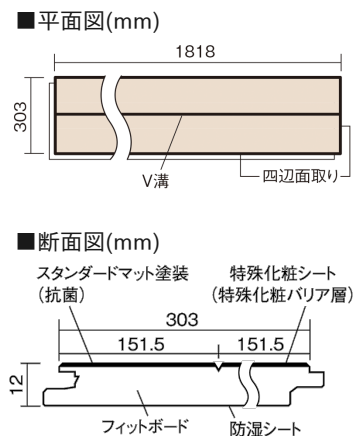

この線の長さが100mmの時、床材は原寸大で表示されています。

### ■平面図(mm)

幅303mm 長さ1818mm 総厚12mm

※この資料は拡大・縮小なしで印刷した場合に、ほぼ原寸になるように作成していますが、プリンタの設定などにより実寸にならない場合があります。  
※掲載価格は希望小売価格です。工事費は含まれておりません。実物とは色柄が異なりますので、現物の商品サンプルなどでお確かめください。

豊富な色柄を揃えたお手軽価格の床材です。

## ベリティスフローアーS eタイプ

アイボリーアッシュ柄(シート) **KEESV2AT** 24,200円(税抜22,000円)/ケース(3.3㎡)

サイズ	幅303mm 長さ1818mm 総厚12mm
表面仕上げ	スタンダードマット塗装(抗菌)
基材	フィットボード(裏面防湿シート貼り)
表面材	特殊化粧シート
防音性能/軽量 床衝撃音遮音等級	-
梱包入数	1ケース6枚入(3.3㎡)

**F☆☆☆☆ 4VOC基準適合(木質建材) 低VOC対策**