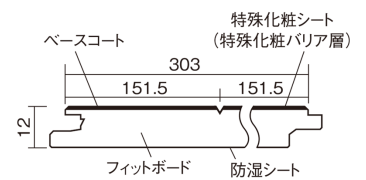

### ■平面図(mm)

幅303mm 長さ1818mm 総厚12mm

※この資料は拡大・縮小なしで印刷した場合に、ほぼ原寸になるように作成していますが、プリンタの設定などにより実寸にならない場合があります。  
※掲載価格は希望小売価格です。工事費は含まれておりません。実物とは色柄が異なりますので、現物の商品サンプルなどでお確かめください。

ベリティスの建具とコーディネートして、空間に統一感を演出。

## ベリティスフローアー ベースコート

アイボリーアッシュ柄(シート) **KEESV2AT** **25,740円** (税抜23,400円)/ケース(3.3㎡)

サイズ	幅303mm 長さ1818mm 総厚12mm
表面仕上げ	ベースコート
基材	フィットボード(裏面防湿シート貼り)
表面材	特殊化粧シート
防音性能/軽量 床衝撃音遮音等級	-
梱包入数	1ケース6枚入(3.3㎡)

■平面図(mm)

■断面図(mm)