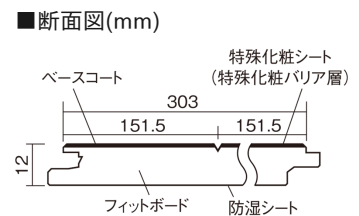

### ■平面図(mm)

幅303mm 長さ1818mm 総厚12mm

※この資料は拡大・縮小なしで印刷した場合に、ほぼ原寸になるように作成していますが、プリンタの設定などにより実寸にならない場合があります。  
※掲載価格は希望小売価格です。工事費は含まれておりません。実物とは色柄が異なりますので、現物の商品サンプルなどでお確かめください。

ベリティスの建具とコーディネートして、空間に統一感を演出。

## ベリティスフロアー ベースコート

アイボリーアッシュ柄(シート) **KEESV2AT** 25,740円 (税抜23,400円)/ケース(3.3㎡)

サイズ	幅303mm 長さ1818mm 総厚12mm
表面仕上げ	ベースコート
基材	フィットボード(裏面防湿シート貼り)
表面材	特殊化粧シート
防音性能/軽量 床衝撃音遮音等級	-
梱包入数	1ケース6枚入(3.3㎡)