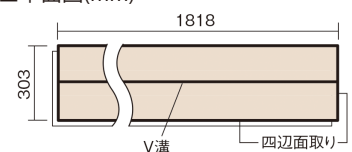

この線の長さが100mmの時、床材は原寸大で表示されています。

## ベリティスフローアー ベースコート

アイボリーアッシュ柄(シート)

**KEESV2AT 25,740円** (税抜23,400円)/ケース(3.3㎡)

### ■平面図(mm)

幅303mm 長さ1818mm 総厚12mm

※この資料は拡大・縮小なしで印刷した場合に、ほぼ原寸になるように作成していますが、プリンタの設定などにより実寸にならない場合があります。  
※掲載価格は希望小売価格です。工事費は含まれておりません。実物とは色柄が異なりますので、現物の商品サンプルなどでお確かめください。

ベリティスの建具とコーディネートして、空間に統一感を演出。