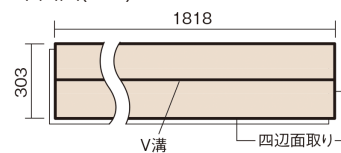

この線の長さが100mmの時、床材は原寸大で表示されています。

### ■平面図(mm)

幅303mm 長さ1818mm 総厚12mm

※この資料は拡大・縮小なしで印刷した場合に、ほぼ原寸になるように作成していますが、プリンタの設定などにより実寸にならない場合があります。  
※掲載価格は希望小売価格です。工事費は含まれておりません。実物とは色柄が異なりますので、現物の商品サンプルなどでお確かめください。

豊富な色柄を揃えたお手軽価格の床材です。

## ベリティスフローアーS eタイプ

ホワイトオーク柄(シート) **KEESV23WY** **12,100円** (税抜11,000円)/ケース(1.65㎡)

サイズ	幅303mm 長さ1818mm 総厚12mm
表面仕上げ	スタンダードマット塗装(抗菌)
基材	フィットボード(裏面防湿シート貼り)
表面材	特殊化粧シート
防音性能/軽量 床衝撃音遮音等級	-
梱包入数	1ケース3枚入(1.65㎡)