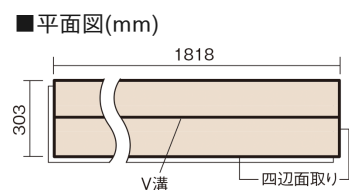

### ■平面図(mm)

幅303mm 長さ1818mm 総厚12mm

※この資料は拡大・縮小なしで印刷した場合に、ほぼ原寸になるように作成していますが、プリンタの設定などにより実寸にならない場合があります。  
※掲載価格は希望小売価格です。工事費は含まれておりません。実物とは色柄が異なりますので、現物の商品サンプルなどでお確かめください。

豊富な色柄を揃えたお手軽価格の床材です。

## ベリティスフローアーS eタイプ

ホワイトオーク柄(シート) **KEESV23WY** **12,100円** (税抜11,000円)/ケース(1.65㎡)

サイズ	幅303mm 長さ1818mm 総厚12mm
表面仕上げ	スタンダードマット塗装(抗菌)
基材	フィットボード(裏面防湿シート貼り)
表面材	特殊化粧シート
防音性能/軽量 床衝撃音遮音等級	-
梱包入数	1ケース3枚入(1.65㎡)