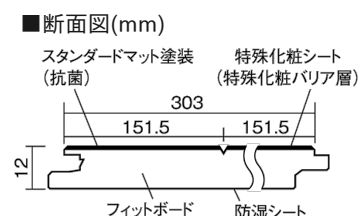

### ■平面図(mm)

幅303mm 長さ1818mm 総厚12mm

※この資料は拡大・縮小なしで印刷した場合に、ほぼ原寸になるように作成していますが、プリンタの設定などにより実寸にならない場合があります。  
※掲載価格は希望小売価格です。工事費は含まれておりません。実物とは色柄が異なりますので、現物の商品サンプルなどでお確かめください。

豊富な色柄を揃えたお手軽価格の床材です。

## ベリティスフローアーS eタイプ

ホワイトオーク柄(シート) **KEESV23WY** **12,100円** (税抜11,000円)/ケース(1.65㎡)

サイズ	幅303mm 長さ1818mm 総厚12mm
表面仕上げ	スタンダードマット塗装(抗菌)
基材	フィットボード(裏面防湿シート貼り)
表面材	特殊化粧シート
防音性能/軽量 床衝撃音遮音等級	-
梱包入数	1ケース3枚入(1.65㎡)