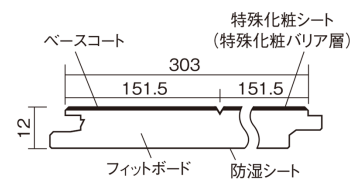

ベリティスの建具とコーディネートして、空間に統一感を演出。

ベリティスフローアー ベースコート

ウォールナット柄(シート) **KEESV23TY** **12,870円** (税抜11,700円)/ケース(1.65㎡)

サイズ	幅303mm 長さ1818mm 総厚12mm
表面仕上げ	ベースコート
基材	フィットボード(裏面防湿シート貼り)
表面材	特殊化粧シート
防音性能/軽量 床衝撃音遮音等級	-
梱包入数	1ケース3枚入(1.65㎡)

■断面図(mm)

F☆☆☆☆ 4VOC基準適合(木質建材)

1. ●ベリティスフローアー ベースコートは違う柄パターンが同一ケース内に混ざることがあります。
   - ●複数の柄パターンで、ムクの風合いと深みを表現します。施工時には仮並べを行い、部屋全体の色・柄のバランスをご確認ください。
   - ●「エコ配慮」とは、木質系の再生資源及びパナソニック独自基準に基づく、再生可能な森林から産出された木材(森林認証材、植林材、国産材など)を使用していることを表しています。
2. ※1 表面保護のためワックスもかけられますが、床材表面の塗膜性能は発揮できなくなります。
   ※2 球状及び金属製キャスターや、小径のキャスター付き家具はご使用をお避けください。へこみや傷が発生する場合があります。