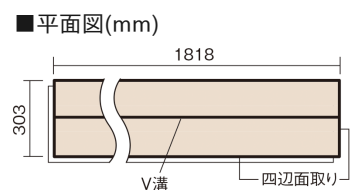

この線の長さが100mmの時、床材は原寸大で表示されています。

ベリティスフローア-S eタイプ

ウォールナット柄(シート)

KEESV23TY 12,100円(税抜11,000円)/ケース(1.65㎡)

■平面図(mm)

幅303mm 長さ1818mm 総厚12mm

※この資料は拡大・縮小なしで印刷した場合に、ほぼ原寸になるように作成していますが、プリンタの設定などにより実寸にならない場合があります。
※掲載価格は希望小売価格です。工事費は含まれておりません。実物とは色柄が異なりますので、現物の商品サンプルなどでお確かめください。

豊富な色柄を揃えたお手軽価格の床材です。

ベリティスフローアーS eタイプ

ウォールナット柄(シート) **KEESV23TY** **12,100円**(税抜11,000円)/ケース(1.65㎡)

サイズ	幅303mm 長さ1818mm 総厚12mm
表面仕上げ	スタンダードマット塗装(抗菌)
基材	フィットボード(裏面防湿シート貼り)
表面材	特殊化粧シート
防音性能/軽量 床衝撃音遮音等級	-
梱包入数	1ケース3枚入(1.65㎡)