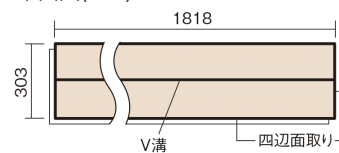

この線の長さが100mmの時、床材は原寸大で表示されています。

ベリティスフローアー ベースコート

ウォールナット柄(シート)

KEESV23TY **12,870**円(税抜11,700円)/ケース(1.65㎡)

■平面図(mm)

幅303mm 長さ1818mm 総厚12mm

※この資料は拡大・縮小なしで印刷した場合に、ほぼ原寸になるように作成していますが、プリンタの設定などにより実寸にならない場合があります。
※掲載価格は希望小売価格です。工事費は含まれておりません。実物とは色柄が異なりますので、現物の商品サンプルなどでお確かめください。

ベリティスの建具とコーディネートして、空間に統一感を演出。

ベリティスフローアー ベースコート

ウォールナット柄(シート) **KEESV23TY** **12,870円** (税抜11,700円)/ケース(1.65㎡)

サイズ	幅303mm 長さ1818mm 総厚12mm
表面仕上げ	ベースコート
基材	フィットボード(裏面防湿シート貼り)
表面材	特殊化粧シート
防音性能/軽量 床衝撃音遮音等級	-
梱包入数	1ケース3枚入(1.65㎡)