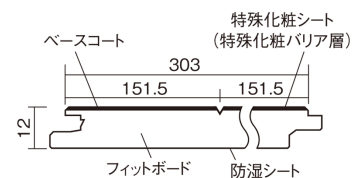

ベリティスの建具とコーディネートして、空間に統一感を演出。

ベリティスフローアー ベースコート

ウォールナット柄(シート) **KEESV23TY** **12,870円** (税抜11,700円)/ケース(1.65㎡)

サイズ	幅303mm 長さ1818mm 総厚12mm
表面仕上げ	ベースコート
基材	フィットボード(裏面防湿シート貼り)
表面材	特殊化粧シート
防音性能/軽量 床衝撃音遮音等級	-
梱包入数	1ケース3枚入(1.65㎡)

■断面図(mm)

F☆☆☆☆ 4VOC基準適合(木質建材)

1. ●ベリティスフローアー ベースコートは違う柄パターンが同一ケース内に混ざることがあります。
   - ●複数の柄パターンで、ムクの風合いと深みを表現します。施工時には仮並べを行い、部屋全体の色・柄のバランスをご確認ください。
   - ●「エコ配慮」とは、木質系の再生資源及びパナソニック独自基準に基づく、再生可能な森林から産出された木材(森林認証材、植林材、国産材など)を使用していることを表しています。
2. ※1 表面保護のためワックスもかけられますが、床材表面の塗膜性能は発揮できなくなります。
   ※2 球状及び金属製キャスターや、小径のキャスター付き家具はご使用をお避けください。へこみや傷が発生する場合があります。