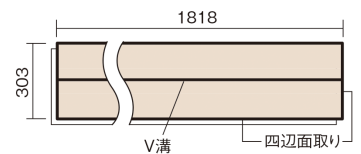

この線の長さが100mmの時、床材は原寸大で表示されています。

ベリティスフローアー ベースコート

ウォールナット柄(シート)

KEESV23TY 12,870円(税抜11,700円)/ケース(1.65㎡)

■平面図(mm)

幅303mm 長さ1818mm 総厚12mm

※この資料は拡大・縮小なしで印刷した場合に、ほぼ原寸になるように作成していますが、プリンタの設定などにより実寸にならない場合があります。
※掲載価格は希望小売価格です。工事費は含まれておりません。実物とは色柄が異なりますので、現物の商品サンプルなどでお確かめください。

ベリティスの建具とコーディネートして、空間に統一感を演出。

ベリティスフローアー ベースコート

ウォールナット柄(シート) **KEESV23TY** **12,870円** (税抜11,700円)/ケース(1.65㎡)

サイズ	幅303mm 長さ1818mm 総厚12mm
表面仕上げ	ベースコート
基材	フィットボード(裏面防湿シート貼り)
表面材	特殊化粧シート
防音性能/軽量 床衝撃音遮音等級	-
梱包入数	1ケース3枚入(1.65㎡)

■平面図(mm)

■断面図(mm)

F☆☆☆☆ 4VOC基準適合(木質建材)

- ベリティスフローアー ベースコートは違う柄パターンが同一ケース内に混ざることがあります。
 - 複数の柄パターンで、ムクの風合いと深みを表現します。施工時には仮並べを行い、部屋全体の色・柄のバランスをご確認ください。
 - 「エコ配慮」とは、木質系の再生資源及びパナソニック独自基準に基づく、再生可能な森林から産出された木材(森林認証材、植林材、国産材など)を使用していることを表しています。
- ※1 表面保護のためワックスもかけられますが、床材表面の塗膜性能は発揮できなくなります。
 ※2 球状及び金属製キャスターや、小径のキャスター付き家具はご使用をお避けください。へこみや傷が発生する場合があります。