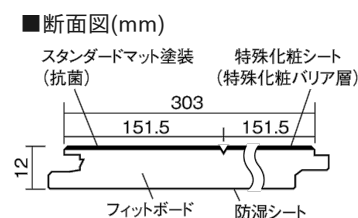

この線の長さが100mmの時、床材は原寸大で表示されています。

ベリティスフローア-S eタイプ

ウォールナット柄(シート)

KEESV23TY 12,100円(税抜11,000円)/ケース(1.65㎡)

■平面図(mm)

幅303mm 長さ1818mm 総厚12mm

※この資料は拡大・縮小なしで印刷した場合に、ほぼ原寸になるように作成していますが、プリンタの設定などにより実寸にならない場合があります。
※掲載価格は希望小売価格です。工事費は含まれておりません。実物とは色柄が異なりますので、現物の商品サンプルなどでお確かめください。

豊富な色柄を揃えたお手軽価格の床材です。

ベリティスフローアーS eタイプ

ウォールナット柄(シート) **KEESV23TY** **12,100円**(税抜11,000円)/ケース(1.65㎡)

サイズ	幅303mm 長さ1818mm 総厚12mm
表面仕上げ	スタンダードマット塗装(抗菌)
基材	フィットボード(裏面防湿シート貼り)
表面材	特殊化粧シート
防音性能/軽量 床衝撃音遮音等級	-
梱包入数	1ケース3枚入(1.65㎡)