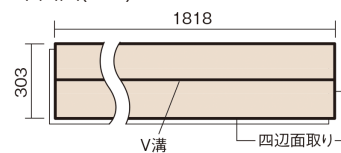

この線の長さが100mmの時、床材は原寸大で表示されています。

ベリティスフローアー ベースコート

ウォールナット柄(シート)

KEESV23TY 12,870円(税抜11,700円)/ケース(1.65㎡)

■平面図(mm)

幅303mm 長さ1818mm 総厚12mm

※この資料は拡大・縮小なしで印刷した場合に、ほぼ原寸になるように作成していますが、プリンタの設定などにより実寸にならない場合があります。
※掲載価格は希望小売価格です。工事費は含まれておりません。実物とは色柄が異なりますので、現物の商品サンプルなどでお確かめください。

ベリティスの建具とコーディネートして、空間に統一感を演出。

ベリティスフローアー ベースコート

ウォールナット柄(シート) **KEESV23TY** **12,870円** (税抜11,700円)/ケース(1.65㎡)

サイズ	幅303mm 長さ1818mm 総厚12mm
表面仕上げ	ベースコート
基材	フィットボード(裏面防湿シート貼り)
表面材	特殊化粧シート
防音性能/軽量 床衝撃音遮音等級	-
梱包入数	1ケース3枚入(1.65㎡)