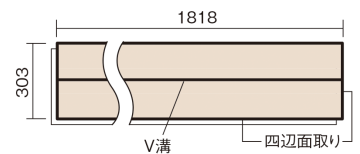

この線の長さが100mmの時、床材は原寸大で表示されています。

ベリティスフローアー ベースコート

ウォールナット柄(シート)

KEESV23TY **12,870**円(税抜11,700円)/ケース(1.65㎡)

■平面図(mm)

幅303mm 長さ1818mm 総厚12mm

※この資料は拡大・縮小なしで印刷した場合に、ほぼ原寸になるように作成していますが、プリンタの設定などにより実寸にならない場合があります。
※掲載価格は希望小売価格です。工事費は含まれておりません。実物とは色柄が異なりますので、現物の商品サンプルなどでお確かめください。

ベリティスの建具とコーディネートして、空間に統一感を演出。

ベリティスフローアー ベースコート

ウォールナット柄(シート) **KEESV23TY** **12,870円** (税抜11,700円)/ケース(1.65㎡)

サイズ	幅303mm 長さ1818mm 総厚12mm
表面仕上げ	ベースコート
基材	フィットボード(裏面防湿シート貼り)
表面材	特殊化粧シート
防音性能/軽量 床衝撃音遮音等級	-
梱包入数	1ケース3枚入(1.65㎡)

■平面図(mm)

■断面図(mm)

F☆☆☆☆ 4VOC基準適合(木質建材)

- ベリティスフローアー ベースコートは違う柄パターンが同一ケース内に混ざることがあります。
 - 複数の柄パターンで、ムクの風合いと深みを表現します。施工時には仮並べを行い、部屋全体の色・柄のバランスをご確認ください。
 - 「エコ配慮」とは、木質系の再生資源及びパナソニック独自基準に基づく、再生可能な森林から産出された木材(森林認証材、植林材、国産材など)を使用していることを表しています。
- ※1 表面保護のためワックスもかけられますが、床材表面の塗膜性能は発揮できなくなります。
 ※2 球状及び金属製キャスターや、小径のキャスター付き家具はご使用をお避けください。へこみや傷が発生する場合があります。