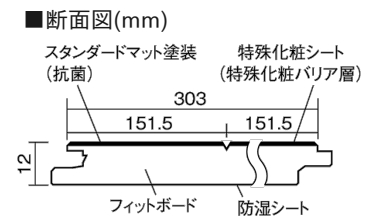

この線の長さが100mmの時、床材は原寸大で表示されています。

ベリティスフローアーS eタイプ

エイジドチーク柄(シート)

KEESV23TT 12,100円(税抜11,000円)/ケース(1.65㎡)

■平面図(mm)

幅303mm 長さ1818mm 総厚12mm

※この資料は拡大・縮小なしで印刷した場合に、ほぼ原寸になるように作成していますが、プリンタの設定などにより実寸にならない場合があります。
※掲載価格は希望小売価格です。工事費は含まれておりません。実物とは色柄が異なりますので、現物の商品サンプルなどでお確かめください。

豊富な色柄を揃えたお手軽価格の床材です。

ベリティスフローアーS eタイプ

エイジドチーク柄(シート) **KEESV23TT** **12,100円**(税抜11,000円)/ケース(1.65㎡)

サイズ	幅303mm 長さ1818mm 総厚12mm
表面仕上げ	スタンダードマット塗装(抗菌)
基材	フィットボード(裏面防湿シート貼り)
表面材	特殊化粧シート
防音性能/軽量 床衝撃音遮音等級	-
梱包入数	1ケース3枚入(1.65㎡)