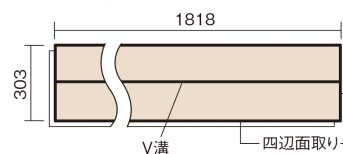

この線の長さが100mmの時、床材は原寸大で表示されています。

ベリティスフローアー ベースコート

エイジドチーク柄(シート)

KEESV23TT 12,870円(税抜11,700円)/ケース(1.65㎡)

■平面図(mm)

幅303mm 長さ1818mm 総厚12mm

※この資料は拡大・縮小なしで印刷した場合に、ほぼ原寸になるように作成していますが、プリンタの設定などにより実寸にならない場合があります。
※掲載価格は希望小売価格です。工事費は含まれておりません。実物とは色柄が異なりますので、現物の商品サンプルなどでお確かめください。

ベリティスの建具とコーディネートして、空間に統一感を演出。

ベリティスフローアー ベースコート

エイジドチーク柄(シート) **KEESV23TT** **12,870円**(税抜11,700円)/ケース(1.65㎡)

サイズ	幅303mm 長さ1818mm 総厚12mm
表面仕上げ	ベースコート
基材	フィットボード(裏面防湿シート貼り)
表面材	特殊化粧シート
防音性能/軽量 床衝撃音遮音等級	-
梱包入数	1ケース3枚入(1.65㎡)

■平面図(mm)

■断面図(mm)

F☆☆☆☆ 4VOC基準適合(木質建材)

- ベリティスフローアー ベースコートは違う柄パターンが同一ケース内に混ざることがあります。
 - 複数の柄パターンで、ムクの風合いと深みを表現します。施工時には仮並べを行い、部屋全体の色・柄のバランスをご確認ください。
 - 「エコ配慮」とは、木質系の再生資源及びパナソニック独自基準に基づく、再生可能な森林から産出された木材(森林認証材、植林材、国産材など)を使用していることを表しています。
- ※1 表面保護のためワックスもかけられますが、床材表面の塗膜性能は発揮できなくなります。
 ※2 球状及び金属製キャスターや、小径のキャスター付き家具はご使用をお避けください。へこみや傷が発生する場合があります。