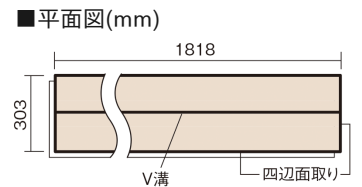

この線の長さが100mmの時、床材は原寸大で表示されています。

ベリティスフローアーS eタイプ

エイジドチーク柄(シート)

KEESV23TT 12,100円(税抜11,000円)/ケース(1.65㎡)

■平面図(mm)

幅303mm 長さ1818mm 総厚12mm

※この資料は拡大・縮小なしで印刷した場合に、ほぼ原寸になるように作成していますが、プリンタの設定などにより実寸にならない場合があります。
※掲載価格は希望小売価格です。工事費は含まれておりません。実物とは色柄が異なりますので、現物の商品サンプルなどでお確かめください。

豊富な色柄を揃えたお手軽価格の床材です。

ベリティスフローアーS eタイプ

エイジドチーク柄(シート) **KEESV23TT** **12,100円**(税抜11,000円)/ケース(1.65㎡)

サイズ	幅303mm 長さ1818mm 総厚12mm
表面仕上げ	スタンダードマット塗装(抗菌)
基材	フィットボード(裏面防湿シート貼り)
表面材	特殊化粧シート
防音性能/軽量 床衝撃音遮音等級	-
梱包入数	1ケース3枚入(1.65㎡)