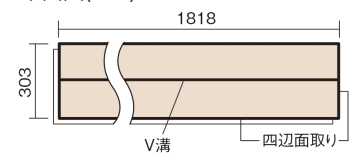

この線の長さが100mmの時、床材は原寸大で表示されています。

ベリティスフローアー ベースコート

エイジドチーク柄(シート)

KEESV23TT 12,870円(税抜11,700円)/ケース(1.65㎡)

■平面図(mm)

幅303mm 長さ1818mm 総厚12mm

※この資料は拡大・縮小なしで印刷した場合に、ほぼ原寸になるように作成していますが、プリンタの設定などにより実寸にならない場合があります。
※掲載価格は希望小売価格です。工事費は含まれておりません。実物とは色柄が異なりますので、現物の商品サンプルなどでお確かめください。

ベリティスの建具とコーディネートして、空間に統一感を演出。

ベリティスフローアー ベースコート

エイジドチーク柄(シート) **KEESV23TT** **12,870円**(税抜11,700円)/ケース(1.65㎡)

サイズ	幅303mm 長さ1818mm 総厚12mm
表面仕上げ	ベースコート
基材	フィットボード(裏面防湿シート貼り)
表面材	特殊化粧シート
防音性能/軽量 床衝撃音遮音等級	-
梱包入数	1ケース3枚入(1.65㎡)