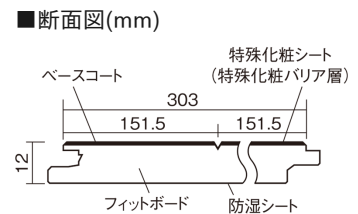

この線の長さが100mmの時、床材は原寸大で表示されています。

ベリティスフローアー ベースコート

エイジドチーク柄(シート)

KEESV23TT 12,870円(税抜11,700円)/ケース(1.65㎡)

■平面図(mm)

幅303mm 長さ1818mm 総厚12mm

※この資料は拡大・縮小なしで印刷した場合に、ほぼ原寸になるように作成していますが、プリンタの設定などにより実寸にならない場合があります。
※掲載価格は希望小売価格です。工事費は含まれておりません。実物とは色柄が異なりますので、現物の商品サンプルなどでお確かめください。

ベリティスの建具とコーディネートして、空間に統一感を演出。

ベリティスフローアー ベースコート

エイジドチーク柄(シート) **KEESV23TT** 12,870円(税抜11,700円)/ケース(1.65㎡)

サイズ	幅303mm 長さ1818mm 総厚12mm
表面仕上げ	ベースコート
基材	フィットボード(裏面防湿シート貼り)
表面材	特殊化粧シート
防音性能/軽量 床衝撃音遮音等級	-
梱包入数	1ケース3枚入(1.65㎡)