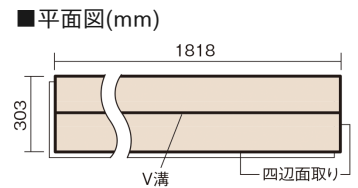

この線の長さが100mmの時、床材は原寸大で表示されています。

ベリティスフローアー ベースコート

エイジドチーク柄(シート)

KEESV23TT 12,870円(税抜11,700円)/ケース(1.65㎡)

■平面図(mm)

幅303mm 長さ1818mm 総厚12mm

※この資料は拡大・縮小なしで印刷した場合に、ほぼ原寸になるように作成していますが、プリンタの設定などにより実寸にならない場合があります。
※掲載価格は希望小売価格です。工事費は含まれておりません。実物とは色柄が異なりますので、現物の商品サンプルなどでお確かめください。

ベリティスの建具とコーディネートして、空間に統一感を演出。

ベリティスフローアー ベースコート

エイジドチーク柄(シート) **KEESV23TT** 12,870円(税抜11,700円)/ケース(1.65㎡)

サイズ	幅303mm 長さ1818mm 総厚12mm
表面仕上げ	ベースコート
基材	フィットボード(裏面防湿シート貼り)
表面材	特殊化粧シート
防音性能/軽量 床衝撃音遮音等級	-
梱包入数	1ケース3枚入(1.65㎡)