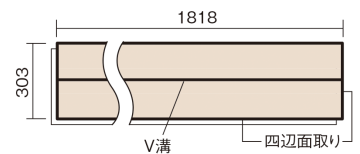

この線の長さが100mmの時、床材は原寸大で表示されています。

ベリティスフローアー ベースコート

エイジドチーク柄(シート)

KEESV23TT 12,870円(税抜11,700円)/ケース(1.65㎡)

■平面図(mm)

幅303mm 長さ1818mm 総厚12mm

※この資料は拡大・縮小なしで印刷した場合に、ほぼ原寸になるように作成していますが、プリンタの設定などにより実寸にならない場合があります。
※掲載価格は希望小売価格です。工事費は含まれておりません。実物とは色柄が異なりますので、現物の商品サンプルなどでお確かめください。

ベリティスの建具とコーディネートして、空間に統一感を演出。

ベリティスフローアー ベースコート

エイジドチーク柄(シート) **KEESV23TT** **12,870円**(税抜11,700円)/ケース(1.65㎡)

サイズ	幅303mm 長さ1818mm 総厚12mm
表面仕上げ	ベースコート
基材	フィットボード(裏面防湿シート貼り)
表面材	特殊化粧シート
防音性能/軽量 床衝撃音遮音等級	-
梱包入数	1ケース3枚入(1.65㎡)

■平面図(mm)

■断面図(mm)

F☆☆☆☆ 4VOC基準適合(木質建材)

- ベリティスフローアー ベースコートは違う柄パターンが同一ケース内に混ざることがあります。
 - 複数の柄パターンで、ムクの風合いと深みを表現します。施工時には仮並べを行い、部屋全体の色・柄のバランスをご確認ください。
 - 「エコ配慮」とは、木質系の再生資源及びパナソニック独自基準に基づく、再生可能な森林から産出された木材(森林認証材、植林材、国産材など)を使用していることを表しています。
- ※1 表面保護のためワックスもかけられますが、床材表面の塗膜性能は発揮できなくなります。
 ※2 球状及び金属製キャスターや、小径のキャスター付き家具はご使用をお避けください。へこみや傷が発生する場合があります。