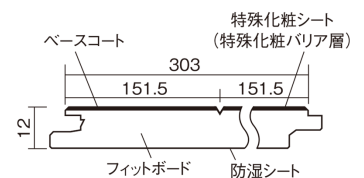

## ベリティスフローアー ベースコート

エイジドチーク柄(シート) **KEESV23TT** **12,870円**(税抜11,700円)/ケース(1.65㎡)

サイズ	幅303mm 長さ1818mm 総厚12mm
表面仕上げ	ベースコート
基材	フィットボード(裏面防湿シート貼り)
表面材	特殊化粧シート
防音性能/軽量 床衝撃音遮音等級	-
梱包入数	1ケース3枚入(1.65㎡)

■平面図(mm)

■断面図(mm)