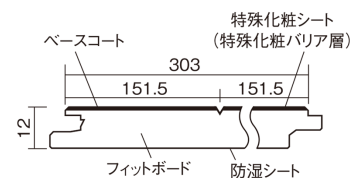

ベリティスの建具とコーディネートして、空間に統一感を演出。

ベリティスフローアー ベースコート

エイジドチーク柄(シート) **KEESV23TT** **12,870円**(税抜11,700円)/ケース(1.65㎡)

サイズ	幅303mm 長さ1818mm 総厚12mm
表面仕上げ	ベースコート
基材	フィットボード(裏面防湿シート貼り)
表面材	特殊化粧シート
防音性能/軽量 床衝撃音遮音等級	-
梱包入数	1ケース3枚入(1.65㎡)

■断面図(mm)

F☆☆☆☆ 4VOC基準適合(木質建材)

1. ●ベリティスフローアー ベースコートは違う柄パターンが同一ケース内に混ざることがあります。
   - ●複数の柄パターンで、ムクの風合いと深みを表現します。施工時には仮並べを行い、部屋全体の色・柄のバランスをご確認ください。
   - ●「エコ配慮」とは、木質系の再生資源及びパナソニック独自基準に基づく、再生可能な森林から産出された木材(森林認証材、植林材、国産材など)を使用していることを表しています。
2. ※1 表面保護のためワックスもかけられますが、床材表面の塗膜性能は発揮できなくなります。
   ※2 球状及び金属製キャスターや、小径のキャスター付き家具はご使用をお避けください。へこみや傷が発生する場合があります。