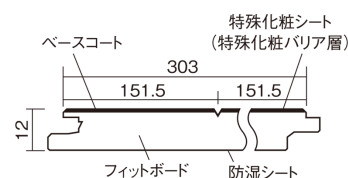

ベリティスの建具とコーディネートして、空間に統一感を演出。

ベリティスフローアー ベースコート

エイジドチーク柄(シート) **KEESV23TT** **12,870円**(税抜11,700円)/ケース(1.65㎡)

サイズ	幅303mm 長さ1818mm 総厚12mm
表面仕上げ	ベースコート
基材	フィットボード(裏面防湿シート貼り)
表面材	特殊化粧シート
防音性能/軽量 床衝撃音遮音等級	-
梱包入数	1ケース3枚入(1.65㎡)

■断面図(mm)

F☆☆☆☆ 4VOC基準適合(木質建材)

1. ●ベリティスフローアー ベースコートは違う柄パターンが同一ケース内に混ざることがあります。
   - ●複数の柄パターンで、ムクの風合いと深みを表現します。施工時には仮並べを行い、部屋全体の色・柄のバランスをご確認ください。
   - ●「エコ配慮」とは、木質系の再生資源及びパナソニック独自基準に基づく、再生可能な森林から産出された木材(森林認証材、植林材、国産材など)を使用していることを表しています。
2. ※1 表面保護のためワックスもかけられますが、床材表面の塗膜性能は発揮できなくなります。
   ※2 球状及び金属製キャスターや、小径のキャスター付き家具はご使用をお避けください。へこみや傷が発生する場合があります。