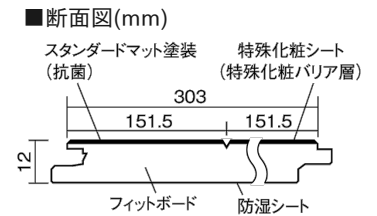

この線の長さが100mmの時、床材は原寸大で表示されています。

ベリティスフローアーS eタイプ

エイジドチェスナット柄(シート)

KEESV23MT 12,100円(税抜11,000円)/ケース(1.65㎡)

■平面図(mm)

幅303mm 長さ1818mm 総厚12mm

※この資料は拡大・縮小なしで印刷した場合に、ほぼ原寸になるように作成していますが、プリンタの設定などにより実寸にならない場合があります。
※掲載価格は希望小売価格です。工事費は含まれておりません。実物とは色柄が異なりますので、現物の商品サンプルなどでお確かめください。

豊富な色柄を揃えたお手軽価格の床材です。

ベリティスフローアーS eタイプ

エイジドチェスナット柄(シート) **KEESV23MT** **12,100円**(税抜11,000円)/ケース(1.65㎡)

サイズ	幅303mm 長さ1818mm 総厚12mm
表面仕上げ	スタンダードマット塗装(抗菌)
基材	フィットボード(裏面防湿シート貼り)
表面材	特殊化粧シート
防音性能/軽量 床衝撃音遮音等級	-
梱包入数	1ケース3枚入(1.65㎡)