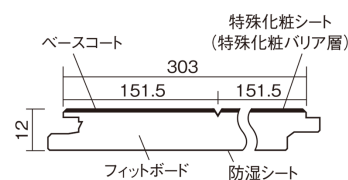

### ■平面図(mm)

幅303mm 長さ1818mm 総厚12mm

※この資料は拡大・縮小なしで印刷した場合に、ほぼ原寸になるように作成していますが、プリンタの設定などにより実寸にならない場合があります。  
※掲載価格は希望小売価格です。工事費は含まれておりません。実物とは色柄が異なりますので、現物の商品サンプルなどでお確かめください。

ベリティスの建具とコーディネートして、空間に統一感を演出。

## ベリティスフローアー ベースコート

エイジドチェスナット柄(シート) **KEESV23MT** 12,870円(税抜11,700円)/ケース(1.65㎡)

|                     |                        |
|---------------------|------------------------|
| サイズ                 | 幅303mm 長さ1818mm 総厚12mm |
| 表面仕上げ               | ベースコート                 |
| 基材                  | フィットボード(裏面防湿シート貼り)     |
| 表面材                 | 特殊化粧シート                |
| 防音性能/軽量<br>床衝撃音遮音等級 | -                      |
| 梱包入数                | 1ケース3枚入(1.65㎡)         |

■平面図(mm)

■断面図(mm)