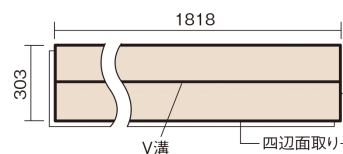

ベリティスフローアー ベースコート

エイジドチェスナット柄(シート) **KEESV23MT** 12,870円(税抜11,700円)/ケース(1.65㎡)

サイズ	幅303mm 長さ1818mm 総厚12mm
表面仕上げ	ベースコート
基材	フィットボード(裏面防湿シート貼り)
表面材	特殊化粧シート
防音性能/軽量 床衝撃音遮音等級	-
梱包入数	1ケース3枚入(1.65㎡)

■平面図(mm)