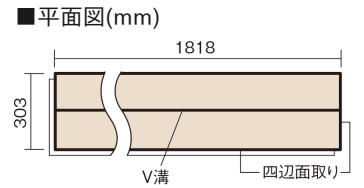

この線の長さが100mmの時、床材は原寸大で表示されています。

ベリティスフローアーS eタイプ

エイジドチェスナット柄(シート)

KEESV23MT 12,100円(税抜11,000円)/ケース(1.65㎡)

■平面図(mm)

幅303mm 長さ1818mm 総厚12mm

※この資料は拡大・縮小なしで印刷した場合に、ほぼ原寸になるように作成していますが、プリンタの設定などにより実寸にならない場合があります。
※掲載価格は希望小売価格です。工事費は含まれておりません。実物とは色柄が異なりますので、現物の商品サンプルなどでお確かめください。

豊富な色柄を揃えたお手軽価格の床材です。

ベリティスフローアーS eタイプ

エイジドチェスナット柄(シート) **KEESV23MT** **12,100円**(税抜11,000円)/ケース(1.65㎡)

サイズ	幅303mm 長さ1818mm 総厚12mm
表面仕上げ	スタンダードマット塗装(抗菌)
基材	フィットボード(裏面防湿シート貼り)
表面材	特殊化粧シート
防音性能/軽量 床衝撃音遮音等級	-
梱包入数	1ケース3枚入(1.65㎡)