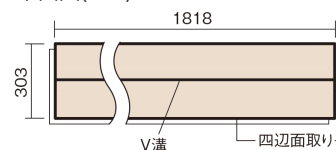

この線の長さが100mmの時、床材は原寸大で表示されています。

ベリティスフローアーS eタイプ

エイジドチェスナット柄(シート)

KEESV23MT 12,100円(税抜11,000円)/ケース(1.65㎡)

■平面図(mm)

幅303mm 長さ1818mm 総厚12mm

※この資料は拡大・縮小なしで印刷した場合に、ほぼ原寸になるように作成していますが、プリンタの設定などにより実寸にならない場合があります。
※掲載価格は希望小売価格です。工事費は含まれておりません。実物とは色柄が異なりますので、現物の商品サンプルなどでお確かめください。

豊富な色柄を揃えたお手軽価格の床材です。

ベリティスフローアーS eタイプ

エイジドチェスナット柄(シート) **KEESV23MT** **12,100円**(税抜11,000円)/ケース(1.65㎡)

サイズ	幅303mm 長さ1818mm 総厚12mm
表面仕上げ	スタンダードマット塗装(抗菌)
基材	フィットボード(裏面防湿シート貼り)
表面材	特殊化粧シート
防音性能/軽量 床衝撃音遮音等級	-
梱包入数	1ケース3枚入(1.65㎡)