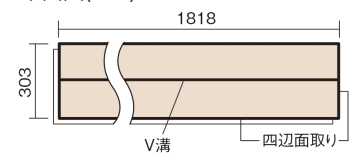

この線の長さが100mmの時、床材は原寸大で表示されています。

## ベリティスフローアー ベースコート

エイジドチェスナット柄(シート)

**KEESV23MT** 12,870円(税抜11,700円)/ケース(1.65㎡)

### ■平面図(mm)

幅303mm 長さ1818mm 総厚12mm

※この資料は拡大・縮小なしで印刷した場合に、ほぼ原寸になるように作成していますが、プリンタの設定などにより実寸にならない場合があります。  
※掲載価格は希望小売価格です。工事費は含まれておりません。実物とは色柄が異なりますので、現物の商品サンプルなどでお確かめください。

ベリティスの建具とコーディネートして、空間に統一感を演出。