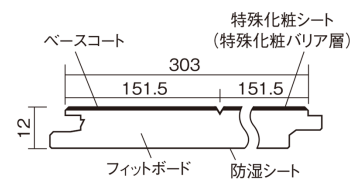

ベリティスの建具とコーディネートして、空間に統一感を演出。

ベリティスフローアー ベースコート

メープル柄(シート) **KEESV23JY** **12,870円** (税抜11,700円)/ケース(1.65㎡)

サイズ	幅303mm 長さ1818mm 総厚12mm
表面仕上げ	ベースコート
基材	フィットボード(裏面防湿シート貼り)
表面材	特殊化粧シート
防音性能/軽量 床衝撃音遮音等級	-
梱包入数	1ケース3枚入(1.65㎡)

■断面図(mm)

F☆☆☆☆ 4VOC基準適合(木質建材)

- ●ベリティスフローアー ベースコートは違う柄パターンが同一ケース内に混ざることがあります。
- ●複数の柄パターンで、ムクの風合いと深みを表現します。施工時には仮並べを行い、部屋全体の色・柄のバランスをご確認ください。
- ●「エコ配慮」とは、木質系の再生資源及びパナソニック独自基準に基づく、再生可能な森林から産出された木材(森林認証材、植林材、国産材など)を使用していることを表しています。
- ※1 表面保護のためワックスもかけられますが、床材表面の塗膜性能は発揮できなくなります。
- ※2 球状及び金属製キャスターや、小径のキャスター付き家具はご使用をお避けください。へこみや傷が発生する場合があります。