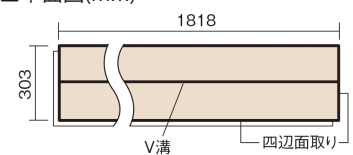

この線の長さが100mmの時、床材は原寸大で表示されています。

ベリティスフローアー ベースコート

メープル柄(シート)

KEESV23JY 12,870円(税抜11,700円)/ケース(1.65㎡)

■平面図(mm)

幅303mm 長さ1818mm 総厚12mm

※この資料は拡大・縮小なしで印刷した場合に、ほぼ原寸になるように作成していますが、プリンタの設定などにより実寸にならない場合があります。
※掲載価格は希望小売価格です。工事費は含まれておりません。実物とは色柄が異なりますので、現物の商品サンプルなどでお確かめください。

ベリティスの建具とコーディネートして、空間に統一感を演出。

ベリティスフローアー ベースコート

メープル柄(シート) **KEESV23JY** **12,870円** (税抜11,700円)/ケース(1.65㎡)

サイズ	幅303mm 長さ1818mm 総厚12mm
表面仕上げ	ベースコート
基材	フィットボード(裏面防湿シート貼り)
表面材	特殊化粧シート
防音性能/軽量 床衝撃音遮音等級	-
梱包入数	1ケース3枚入(1.65㎡)