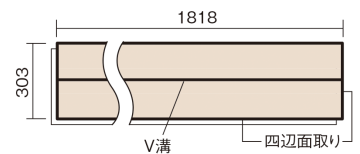

この線の長さが100mmの時、床材は原寸大で表示されています。

ベリティスフローアー ベースコート

メープル柄(シート)

KEESV23JY 12,870円(税抜11,700円)/ケース(1.65㎡)

■平面図(mm)

幅303mm 長さ1818mm 総厚12mm

※この資料は拡大・縮小なしで印刷した場合に、ほぼ原寸になるように作成していますが、プリンタの設定などにより実寸にならない場合があります。
※掲載価格は希望小売価格です。工事費は含まれておりません。実物とは色柄が異なりますので、現物の商品サンプルなどでお確かめください。

ベリティスの建具とコーディネートして、空間に統一感を演出。

ベリティスフローアー ベースコート

メープル柄(シート) **KEESV23JY** **12,870円** (税抜11,700円)/ケース(1.65㎡)

サイズ	幅303mm 長さ1818mm 総厚12mm
表面仕上げ	ベースコート
基材	フィットボード(裏面防湿シート貼り)
表面材	特殊化粧シート
防音性能/軽量 床衝撃音遮音等級	-
梱包入数	1ケース3枚入(1.65㎡)

■平面図(mm)

■断面図(mm)

F☆☆☆☆ 4VOC基準適合(木質建材)

- ベリティスフローアー ベースコートは違う柄パターンが同一ケース内に混ざることがあります。
- 複数の柄パターンで、ムクの風合いと深みを表現します。施工時には仮並べを行い、部屋全体の色・柄のバランスをご確認ください。
- 「エコ配慮」とは、木質系の再生資源及びパナソニック独自基準に基づく、再生可能な森林から産出された木材(森林認証材、植林材、国産材など)を使用していることを表しています。
- ※1 表面保護のためワックスもかけられますが、床材表面の塗膜性能は発揮できなくなります。
- ※2 球状及び金属製キャスターや、小径のキャスター付き家具はご使用をお避けください。へこみや傷が発生する場合があります。