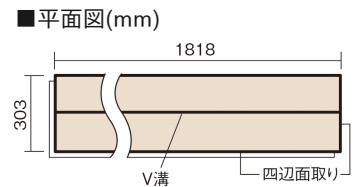

この線の長さが100mmの時、床材は原寸大で表示されています。

ベリティスフローア-S eタイプ

メイプル柄(シート)

KEESV23JY 12,100円(税抜11,000円)/ケース(1.65㎡)

■平面図(mm)

幅303mm 長さ1818mm 総厚12mm

※この資料は拡大・縮小なしで印刷した場合に、ほぼ原寸になるように作成していますが、プリンタの設定などにより実寸にならない場合があります。
※掲載価格は希望小売価格です。工事費は含まれておりません。実物とは色柄が異なりますので、現物の商品サンプルなどでお確かめください。

豊富な色柄を揃えたお手軽価格の床材です。

ベリティスフローアーS eタイプ

メープル柄(シート) **KEESV23JY** **12,100円** (税抜11,000円)/ケース(1.65㎡)

サイズ	幅303mm 長さ1818mm 総厚12mm
表面仕上げ	スタンダードマット塗装(抗菌)
基材	フィットボード(裏面防湿シート貼り)
表面材	特殊化粧シート
防音性能/軽量 床衝撃音遮音等級	-
梱包入数	1ケース3枚入(1.65㎡)