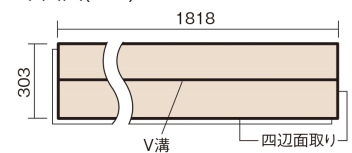

この線の長さが100mmの時、床材は原寸大で表示されています。

ベリティスフローア-S eタイプ

メイプル柄(シート)

KEESV23JY 12,100円(税抜11,000円)/ケース(1.65㎡)

■平面図(mm)

幅303mm 長さ1818mm 総厚12mm

※この資料は拡大・縮小なしで印刷した場合に、ほぼ原寸になるように作成していますが、プリンタの設定などにより実寸にならない場合があります。
※掲載価格は希望小売価格です。工事費は含まれておりません。実物とは色柄が異なりますので、現物の商品サンプルなどでお確かめください。

豊富な色柄を揃えたお手軽価格の床材です。

ベリティスフローアーS eタイプ

メープル柄(シート) **KEESV23JY** **12,100円** (税抜11,000円)/ケース(1.65㎡)

サイズ	幅303mm 長さ1818mm 総厚12mm
表面仕上げ	スタンダードマット塗装(抗菌)
基材	フィットボード(裏面防湿シート貼り)
表面材	特殊化粧シート
防音性能/軽量 床衝撃音遮音等級	-
梱包入数	1ケース3枚入(1.65㎡)