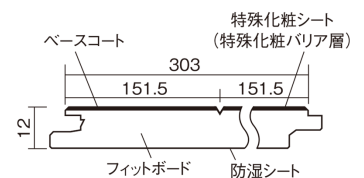

ベリティスの建具とコーディネートして、空間に統一感を演出。

ベリティスフローアー ベースコート

メープル柄(シート) **KEESV23JY** **12,870円** (税抜11,700円)/ケース(1.65㎡)

サイズ	幅303mm 長さ1818mm 総厚12mm
表面仕上げ	ベースコート
基材	フィットボード(裏面防湿シート貼り)
表面材	特殊化粧シート
防音性能/軽量 床衝撃音遮音等級	-
梱包入数	1ケース3枚入(1.65㎡)

■断面図(mm)

F☆☆☆☆ 4VOC基準適合(木質建材)

1. ●ベリティスフローアー ベースコートは違う柄パターンが同一ケース内に混ざることがあります。
   - ●複数の柄パターンで、ムクの風合いと深みを表現します。施工時には仮並べを行い、部屋全体の色・柄のバランスをご確認ください。
   - ●「エコ配慮」とは、木質系の再生資源及びパナソニック独自基準に基づく、再生可能な森林から産出された木材(森林認証材、植林材、国産材など)を使用していることを表しています。
2. ※1 表面保護のためワックスもかけられますが、床材表面の塗膜性能は発揮できなくなります。
   ※2 球状及び金属製キャスターや、小径のキャスター付き家具はご使用をお避けください。へこみや傷が発生する場合があります。