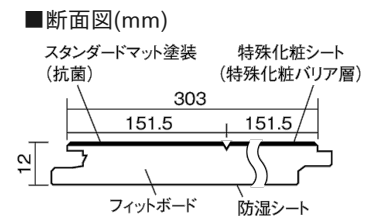

この線の長さが100mmの時、床材は原寸大で表示されています。

ベリティスフローア-S eタイプ

メイプル柄(シート)

KEESV23JY 12,100円(税抜11,000円)/ケース(1.65㎡)

■平面図(mm)

幅303mm 長さ1818mm 総厚12mm

※この資料は拡大・縮小なしで印刷した場合に、ほぼ原寸になるように作成していますが、プリンタの設定などにより実寸にならない場合があります。
※掲載価格は希望小売価格です。工事費は含まれておりません。実物とは色柄が異なりますので、現物の商品サンプルなどでお確かめください。

豊富な色柄を揃えたお手軽価格の床材です。

ベリティスフローアーS eタイプ

メープル柄(シート) **KEESV23JY** **12,100円** (税抜11,000円)/ケース(1.65㎡)

サイズ	幅303mm 長さ1818mm 総厚12mm
表面仕上げ	スタンダードマット塗装(抗菌)
基材	フィットボード(裏面防湿シート貼り)
表面材	特殊化粧シート
防音性能/軽量 床衝撃音遮音等級	-
梱包入数	1ケース3枚入(1.65㎡)