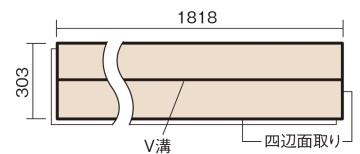

この線の長さが100mmの時、床材は原寸大で表示されています。

ベリティスフローアー ベースコート

メープル柄(シート)

KEESV23JY 12,870円(税抜11,700円)/ケース(1.65㎡)

■平面図(mm)

幅303mm 長さ1818mm 総厚12mm

※この資料は拡大・縮小なしで印刷した場合に、ほぼ原寸になるように作成していますが、プリンタの設定などにより実寸にならない場合があります。
※掲載価格は希望小売価格です。工事費は含まれておりません。実物とは色柄が異なりますので、現物の商品サンプルなどでお確かめください。

ベリティスの建具とコーディネートして、空間に統一感を演出。

ベリティスフローアー ベースコート

メープル柄(シート) **KEESV23JY** **12,870円** (税抜11,700円)/ケース(1.65㎡)

サイズ	幅303mm 長さ1818mm 総厚12mm
表面仕上げ	ベースコート
基材	フィットボード(裏面防湿シート貼り)
表面材	特殊化粧シート
防音性能/軽量 床衝撃音遮音等級	-
梱包入数	1ケース3枚入(1.65㎡)

■平面図(mm)

■断面図(mm)

F☆☆☆☆ 4VOC基準適合(木質建材)

- ベリティスフローアー ベースコートは違う柄パターンが同一ケース内に混ざることがあります。
 - 複数の柄パターンで、ムクの風合いと深みを表現します。施工時には仮並べを行い、部屋全体の色・柄のバランスをご確認ください。
 - 「エコ配慮」とは、木質系の再生資源及びパナソニック独自基準に基づく、再生可能な森林から産出された木材(森林認証材、植林材、国産材など)を使用していることを表しています。
- ※1 表面保護のためワックスもかけられますが、床材表面の塗膜性能は発揮できなくなります。
 ※2 球状及び金属製キャスターや、小径のキャスター付き家具はご使用をお避けください。へこみや傷が発生する場合があります。