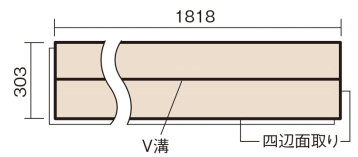

### ■平面図(mm)

幅303mm 長さ1818mm 総厚12mm

※この資料は拡大・縮小なしで印刷した場合に、ほぼ原寸になるように作成していますが、プリンタの設定などにより実寸にならない場合があります。  
※掲載価格は希望小売価格です。工事費は含まれておりません。実物とは色柄が異なりますので、現物の商品サンプルなどでお確かめください。

ベリティスの建具とコーディネートして、空間に統一感を演出。

## ベリティスフローアー ベースコート

グレイージュヒッコリー柄(シート) **KEESV23GT** **12,870円** (税抜11,700円)/ケース(1.65㎡)

サイズ	幅303mm 長さ1818mm 総厚12mm
表面仕上げ	ベースコート
基材	フィットボード(裏面防湿シート貼り)
表面材	特殊化粧シート
防音性能/軽量 床衝撃音遮音等級	-
梱包入数	1ケース3枚入(1.65㎡)

■平面図(mm)