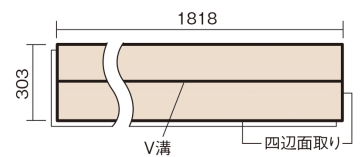

この線の長さが100mmの時、床材は原寸大で表示されています。

ベリティスフローアー ベースコート

グレイジュヒッコリー柄(シート)

KEESV23GT 12,870円(税抜11,700円)/ケース(1.65㎡)

■平面図(mm)

幅303mm 長さ1818mm 総厚12mm

ベリティスの建具とコーディネートして、空間に統一感を演出。

ベリティスフローアー ベースコート

グレイージュヒッコリー柄(シート) **KEESV23GT** **12,870円** (税抜11,700円)/ケース(1.65㎡)

サイズ	幅303mm 長さ1818mm 総厚12mm
表面仕上げ	ベースコート
基材	フィットボード(裏面防湿シート貼り)
表面材	特殊化粧シート
防音性能/軽量 床衝撃音遮音等級	-
梱包入数	1ケース3枚入(1.65㎡)

■平面図(mm)

■断面図(mm)

F☆☆☆☆ 4VOC基準適合(床材)