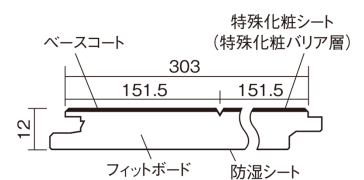

ベリティスの建具とコーディネートして、空間に統一感を演出。

ベリティスフローアー ベースコート

グレイージュヒッコリー柄(シート) **KEESV23GT** **12,870円** (税抜11,700円)/ケース(1.65㎡)

サイズ	幅303mm 長さ1818mm 総厚12mm
表面仕上げ	ベースコート
基材	フィットボード(裏面防湿シート貼り)
表面材	特殊化粧シート
防音性能/軽量 床衝撃音遮音等級	-
梱包入数	1ケース3枚入(1.65㎡)

■断面図(mm)

F☆☆☆☆ 4VOC基準適合(床材)

1. ●ベリティスフローアー ベースコートは違う柄パターンが同一ケース内に混ざることがあります。
   - ●複数の柄パターンで、ムクの風合いと深みを表現します。施工時には仮並べを行い、部屋全体の色・柄のバランスをご確認ください。
   - ●「エコ配慮」とは、木質系の再生資源及びパナソニック独自基準に基づく、再生可能な森林から産出された木材(森林認証材、植林材、国産材など)を使用していることを表しています。
2. ※1 表面保護のためワックスもかけられますが、床材表面の塗膜性能は発揮できなくなります。
3. ※2 球状及び金属製キャスターや、小径のキャスター付き家具はご使用をお避けください。へこみや傷が発生する場合があります。