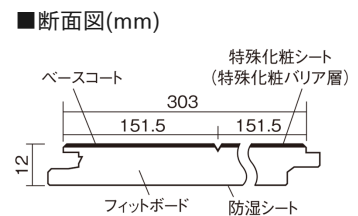

この線の長さが100mmの時、床材は原寸大で表示されています。

ベリティスフローアー ベースコート

グレイジュヒッコリー柄(シート)

KEESV23GT 12,870円(税抜11,700円)/ケース(1.65㎡)

■平面図(mm)

幅303mm 長さ1818mm 総厚12mm

※この資料は拡大・縮小なしで印刷した場合に、ほぼ原寸になるように作成していますが、プリンタの設定などにより実寸にならない場合があります。
※掲載価格は希望小売価格です。工事費は含まれておりません。実物とは色柄が異なりますので、現物の商品サンプルなどでお確かめください。

ベリティスの建具とコーディネートして、空間に統一感を演出。

ベリティスフロアー ベースコート

グレイジュヒッコリー柄(シート) **KEESV23GT** **12,870円** (税抜11,700円)/ケース(1.65㎡)

サイズ	幅303mm 長さ1818mm 総厚12mm
表面仕上げ	ベースコート
基材	フィットボード(裏面防湿シート貼り)
表面材	特殊化粧シート
防音性能/軽量 床衝撃音遮音等級	-
梱包入数	1ケース3枚入(1.65㎡)