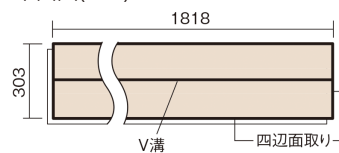

この線の長さが100mmの時、床材は原寸大で表示されています。

## ベリティスフローアー ベースコート

グレイジュヒッコリー柄(シート)

**KEESV23GT** 12,870円(税抜11,700円)/ケース(1.65㎡)

### ■平面図(mm)

幅303mm 長さ1818mm 総厚12mm

ベリティスの建具とコーディネートして、空間に統一感を演出。