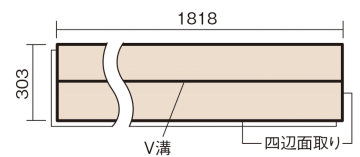

この線の長さが100mmの時、床材は原寸大で表示されています。

ベリティスフローアー ベースコート

グレイジュヒッコリー柄(シート)

KEESV23GT 12,870円(税抜11,700円)/ケース(1.65㎡)

■平面図(mm)

幅303mm 長さ1818mm 総厚12mm

※この資料は拡大・縮小なしで印刷した場合に、ほぼ原寸になるように作成していますが、プリンタの設定などにより実寸にならない場合があります。
※掲載価格は希望小売価格です。工事費は含まれておりません。実物とは色柄が異なりますので、現物の商品サンプルなどでお確かめください。

ベリティスの建具とコーディネートして、空間に統一感を演出。

ベリティスフローアー ベースコート

グレイージュヒッコリー柄(シート) **KEESV23GT** **12,870円** (税抜11,700円)/ケース(1.65㎡)

サイズ	幅303mm 長さ1818mm 総厚12mm
表面仕上げ	ベースコート
基材	フィットボード(裏面防湿シート貼り)
表面材	特殊化粧シート
防音性能/軽量 床衝撃音遮音等級	-
梱包入数	1ケース3枚入(1.65㎡)

■平面図(mm)

■断面図(mm)

F☆☆☆☆ 4VOC基準適合(床材)

- ベリティスフローアー ベースコートは違う柄パターンが同一ケース内に混ざることがあります。
 - 複数の柄パターンで、ムクの風合いと深みを表現します。施工時には仮並べを行い、部屋全体の色・柄のバランスをご確認ください。
 - 「エコ配慮」とは、木質系の再生資源及びパナソニック独自基準に基づく、再生可能な森林から産出された木材(森林認証材、植林材、国産材など)を使用していることを表しています。
- ※1 表面保護のためワックスもかけられますが、床材表面の塗膜性能は発揮できなくなります。
- ※2 球状及び金属製キャスターや、小径のキャスター付き家具はご使用をお避けください。へこみや傷が発生する場合があります。