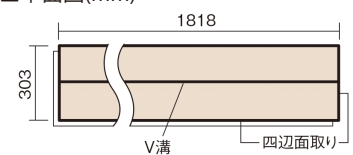

■平面図(mm)

幅303mm 長さ1818mm 総厚12mm

※この資料は拡大・縮小なしで印刷した場合に、ほぼ原寸になるように作成していますが、プリンタの設定などにより実寸にならない場合があります。
※掲載価格は希望小売価格です。工事費は含まれておりません。実物とは色柄が異なりますので、現物の商品サンプルなどでお確かめください。