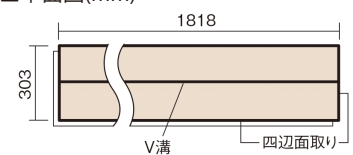

この線の長さが100mmの時、床材は原寸大で表示されています。

## ベリティスフローアー ベースコート

グレイジュヒッコリー柄(シート)

**KEESV23GT** 12,870円(税抜11,700円)/ケース(1.65㎡)

### ■平面図(mm)

幅303mm 長さ1818mm 総厚12mm

※この資料は拡大・縮小なしで印刷した場合に、ほぼ原寸になるように作成していますが、プリンタの設定などにより実寸にならない場合があります。  
※掲載価格は希望小売価格です。工事費は含まれておりません。実物とは色柄が異なりますので、現物の商品サンプルなどでお確かめください。

ベリティスの建具とコーディネートして、空間に統一感を演出。