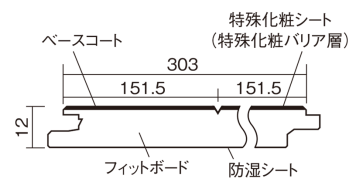

### ■平面図(mm)

幅303mm 長さ1818mm 総厚12mm

※この資料は拡大・縮小なしで印刷した場合に、ほぼ原寸になるように作成していますが、プリンタの設定などにより実寸にならない場合があります。  
※掲載価格は希望小売価格です。工事費は含まれておりません。実物とは色柄が異なりますので、現物の商品サンプルなどでお確かめください。

ベリティスの建具とコーディネートして、空間に統一感を演出。

## ベリティスフローアー ベースコート

グレイージュヒッコリー柄(シート) **KEESV23GT** **12,870円** (税抜11,700円)/ケース(1.65㎡)

サイズ	幅303mm 長さ1818mm 総厚12mm
表面仕上げ	ベースコート
基材	フィットボード(裏面防湿シート貼り)
表面材	特殊化粧シート
防音性能/軽量 床衝撃音遮音等級	-
梱包入数	1ケース3枚入(1.65㎡)

■平面図(mm)

■断面図(mm)