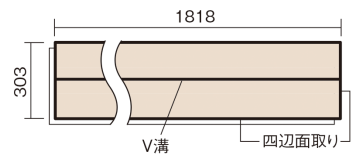

### ■平面図(mm)

幅303mm 長さ1818mm 総厚12mm

ベリティスの建具とコーディネートして、空間に統一感を演出。

## ベリティスフロアー ベースコート

グレイージュヒッコリー柄(シート) **KEESV23GT** **12,870円** (税抜11,700円)/ケース(1.65㎡)

サイズ	幅303mm 長さ1818mm 総厚12mm
表面仕上げ	ベースコート
基材	フィットボード(裏面防湿シート貼り)
表面材	特殊化粧シート
防音性能/軽量 床衝撃音遮音等級	-
梱包入数	1ケース3枚入(1.65㎡)

■平面図(mm)