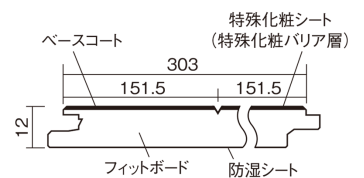

### ■平面図(mm)

幅303mm 長さ1818mm 総厚12mm

ベリティスの建具とコーディネートして、空間に統一感を演出。

## ベリティスフロアー ベースコート

グレイージュヒッコリー柄(シート) **KEESV23GT** **12,870円** (税抜11,700円)/ケース(1.65㎡)

サイズ	幅303mm 長さ1818mm 総厚12mm
表面仕上げ	ベースコート
基材	フィットボード(裏面防湿シート貼り)
表面材	特殊化粧シート
防音性能/軽量 床衝撃音遮音等級	-
梱包入数	1ケース3枚入(1.65㎡)

■平面図(mm)

■断面図(mm)