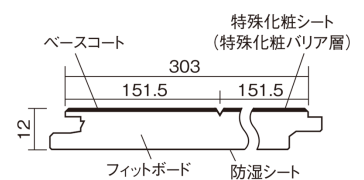

この線の長さが100mmの時、床材は原寸大で表示されています。

ベリティスフローアー ベースコート

グレイジュヒッコリー柄(シート)

KEESV23GT 12,870円(税抜11,700円)/ケース(1.65㎡)

■平面図(mm)

幅303mm 長さ1818mm 総厚12mm

ベリティスの建具とコーディネートして、空間に統一感を演出。

ベリティスフローアー ベースコート

グレイージュヒッコリー柄(シート) **KEESV23GT** **12,870円** (税抜11,700円)/ケース(1.65㎡)

サイズ	幅303mm 長さ1818mm 総厚12mm
表面仕上げ	ベースコート
基材	フィットボード(裏面防湿シート貼り)
表面材	特殊化粧シート
防音性能/軽量 床衝撃音遮音等級	-
梱包入数	1ケース3枚入(1.65㎡)

■平面図(mm)

■断面図(mm)

F☆☆☆☆ 4VOC基準適合(床材)