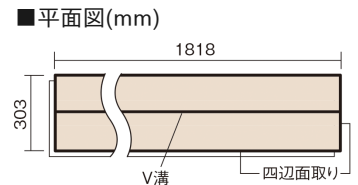

この線の長さが100mmの時、床材は原寸大で表示されています。

ベリティスフローアー ベースコート

グレイジュヒッコリー柄(シート)

KEESV23GT 12,870円(税抜11,700円)/ケース(1.65㎡)

■平面図(mm)

幅303mm 長さ1818mm 総厚12mm

※この資料は拡大・縮小なしで印刷した場合に、ほぼ原寸になるように作成していますが、プリンタの設定などにより実寸にならない場合があります。
※掲載価格は希望小売価格です。工事費は含まれておりません。実物とは色柄が異なりますので、現物の商品サンプルなどでお確かめください。

ベリティスの建具とコーディネートして、空間に統一感を演出。

ベリティスフロアー ベースコート

グレイジュヒッコリー柄(シート) **KEESV23GT** **12,870円** (税抜11,700円)/ケース(1.65㎡)

サイズ	幅303mm 長さ1818mm 総厚12mm
表面仕上げ	ベースコート
基材	フィットボード(裏面防湿シート貼り)
表面材	特殊化粧シート
防音性能/軽量 床衝撃音遮音等級	-
梱包入数	1ケース3枚入(1.65㎡)