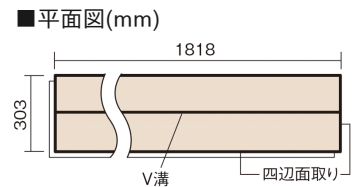

この線の長さが100mmの時、床材は原寸大で表示されています。

ベリティスフローア-S eタイプ

ウォッシュドオーク柄(シート)

KEESV23ET 12,100円(税抜11,000円)/ケース(1.65㎡)

■平面図(mm)

幅303mm 長さ1818mm 総厚12mm

※この資料は拡大・縮小なしで印刷した場合に、ほぼ原寸になるように作成していますが、プリンタの設定などにより実寸にならない場合があります。
※掲載価格は希望小売価格です。工事費は含まれておりません。実物とは色柄が異なりますので、現物の商品サンプルなどでお確かめください。

豊富な色柄を揃えたお手軽価格の床材です。

ベリティスフローアーS eタイプ

ウォッシュドオーク柄(シート) **KEESV23ET** **12,100円**(税抜11,000円)/ケース(1.65㎡)

サイズ	幅303mm 長さ1818mm 総厚12mm
表面仕上げ	スタンダードマット塗装(抗菌)
基材	フィットボード(裏面防湿シート貼り)
表面材	特殊化粧シート
防音性能/軽量 床衝撃音遮音等級	-
梱包入数	1ケース3枚入(1.65㎡)