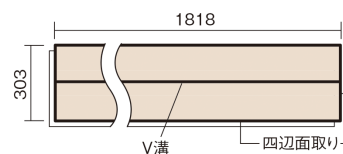

この線の長さが100mmの時、床材は原寸大で表示されています。

ベリティスフローアー ベースコート

ウォッシュドオーク柄(シート)

KEESV23ET 12,870円(税抜11,700円)/ケース(1.65㎡)

■平面図(mm)

幅303mm 長さ1818mm 総厚12mm

※この資料は拡大・縮小なしで印刷した場合に、ほぼ原寸になるように作成していますが、プリンタの設定などにより実寸にならない場合があります。
※掲載価格は希望小売価格です。工事費は含まれておりません。実物とは色柄が異なりますので、現物の商品サンプルなどでお確かめください。

ベリティスの建具とコーディネートして、空間に統一感を演出。

ベリティスフローアー ベースコート

ウォッシュドオーク柄(シート) **KEESV23ET** **12,870円** (税抜11,700円)/ケース(1.65㎡)

サイズ	幅303mm 長さ1818mm 総厚12mm
表面仕上げ	ベースコート
基材	フィットボード(裏面防湿シート貼り)
表面材	特殊化粧シート
防音性能/軽量 床衝撃音遮音等級	-
梱包入数	1ケース3枚入(1.65㎡)

■平面図(mm)

■断面図(mm)

F☆☆☆☆ 4VOC基準適合(木質建材)

- ベリティスフローアー ベースコートは違う柄パターンが同一ケース内に混ざることがあります。
 - 複数の柄パターンで、ムクの風合いと深みを表現します。施工時には仮並べを行い、部屋全体の色・柄のバランスをご確認ください。
 - 「エコ配慮」とは、木質系の再生資源及びパナソニック独自基準に基づく、再生可能な森林から産出された木材(森林認証材、植林材、国産材など)を使用していることを表しています。
- ※1 表面保護のためワックスもかけられますが、床材表面の塗膜性能は発揮できなくなります。
 ※2 球状及び金属製キャスターや、小径のキャスター付き家具はご使用をお避けください。へこみや傷が発生する場合があります。