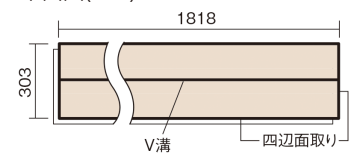

この線の長さが100mmの時、床材は原寸大で表示されています。

ベリティスフローアー ベースコート

ウォッシュドオーク柄(シート)

KEESV23ET 12,870円(税抜11,700円)/ケース(1.65㎡)

■平面図(mm)

幅303mm 長さ1818mm 総厚12mm

※この資料は拡大・縮小なしで印刷した場合に、ほぼ原寸になるように作成していますが、プリンタの設定などにより実寸にならない場合があります。
※掲載価格は希望小売価格です。工事費は含まれておりません。実物とは色柄が異なりますので、現物の商品サンプルなどでお確かめください。

ベリティスの建具とコーディネートして、空間に統一感を演出。

ベリティスフローアー ベースコート

ウォッシュドオーク柄(シート) **KEESV23ET** **12,870円** (税抜11,700円)/ケース(1.65㎡)

サイズ	幅303mm 長さ1818mm 総厚12mm
表面仕上げ	ベースコート
基材	フィットボード(裏面防湿シート貼り)
表面材	特殊化粧シート
防音性能/軽量 床衝撃音遮音等級	-
梱包入数	1ケース3枚入(1.65㎡)