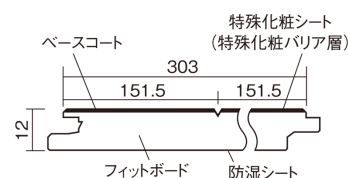

ベリティスの建具とコーディネートして、空間に統一感を演出。

ベリティスフローアー ベースコート

ウォッシュドオーク柄(シート) **KEESV23ET** **12,870円** (税抜11,700円)/ケース(1.65㎡)

サイズ	幅303mm 長さ1818mm 総厚12mm
表面仕上げ	ベースコート
基材	フィットボード(裏面防湿シート貼り)
表面材	特殊化粧シート
防音性能/軽量 床衝撃音遮音等級	-
梱包入数	1ケース3枚入(1.65㎡)

■断面図(mm)

F☆☆☆☆ 4VOC基準適合(木質建材)

1. ●ベリティスフローアー ベースコートは違う柄パターンが同一ケース内に混ざることがあります。
   - ●複数の柄パターンで、ムクの風合いと深みを表現します。施工時には仮並べを行い、部屋全体の色・柄のバランスをご確認ください。
   - ●「エコ配慮」とは、木質系の再生資源及びパナソニック独自基準に基づく、再生可能な森林から産出された木材(森林認証材、植林材、国産材など)を使用していることを表しています。
2. ※1 表面保護のためワックスもかけられますが、床材表面の塗膜性能は発揮できなくなります。
   ※2 球状及び金属製キャスターや、小径のキャスター付き家具はご使用をお避けください。へこみや傷が発生する場合があります。