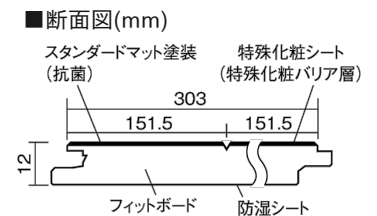

この線の長さが100mmの時、床材は原寸大で表示されています。

ベリティスフローア-S eタイプ

ウォッシュドオーク柄(シート)

KEESV23ET 12,100円(税抜11,000円)/ケース(1.65㎡)

■平面図(mm)

幅303mm 長さ1818mm 総厚12mm

※この資料は拡大・縮小なしで印刷した場合に、ほぼ原寸になるように作成していますが、プリンタの設定などにより実寸にならない場合があります。
※掲載価格は希望小売価格です。工事費は含まれておりません。実物とは色柄が異なりますので、現物の商品サンプルなどでお確かめください。

豊富な色柄を揃えたお手軽価格の床材です。

ベリティスフローアーS eタイプ

ウォッシュドオーク柄(シート) **KEESV23ET** **12,100円**(税抜11,000円)/ケース(1.65㎡)

サイズ	幅303mm 長さ1818mm 総厚12mm
表面仕上げ	スタンダードマット塗装(抗菌)
基材	フィットボード(裏面防湿シート貼り)
表面材	特殊化粧シート
防音性能/軽量 床衝撃音遮音等級	-
梱包入数	1ケース3枚入(1.65㎡)