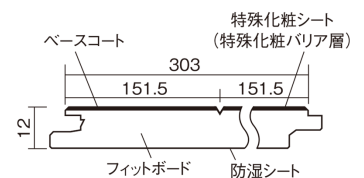

ベリティスの建具とコーディネートして、空間に統一感を演出。

ベリティスフローアー ベースコート

ウォッシュドオーク柄(シート) **KEESV23ET** **12,870円** (税抜11,700円)/ケース(1.65㎡)

サイズ	幅303mm 長さ1818mm 総厚12mm
表面仕上げ	ベースコート
基材	フィットボード(裏面防湿シート貼り)
表面材	特殊化粧シート
防音性能/軽量床衝撃音遮音等級	-
梱包入数	1ケース3枚入(1.65㎡)

■断面図(mm)

F☆☆☆☆ 4VOC基準適合(木質建材)

1. ●ベリティスフローアー ベースコートは違う柄パターンが同一ケース内に混ざることがあります。
   - ●複数の柄パターンで、ムクの風合いと深みを表現します。施工時には仮並べを行い、部屋全体の色・柄のバランスをご確認ください。
   - ●「エコ配慮」とは、木質系の再生資源及びパナソニック独自基準に基づく、再生可能な森林から産出された木材(森林認証材、植林材、国産材など)を使用していることを表しています。
2. ※1 表面保護のためワックスもかけられますが、床材表面の塗膜性能は発揮できなくなります。
   ※2 球状及び金属製キャスターや、小径のキャスター付き家具はご使用をお避けください。へこみや傷が発生する場合があります。