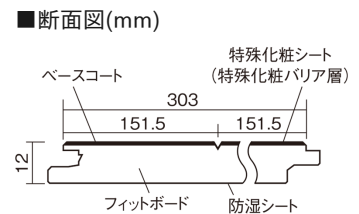

この線の長さが100mmの時、床材は原寸大で表示されています。

ベリティスフローアー ベースコート

ウォッシュドオーク柄(シート)

KEESV23ET 12,870円(税抜11,700円)/ケース(1.65㎡)

■平面図(mm)

幅303mm 長さ1818mm 総厚12mm

※この資料は拡大・縮小なしで印刷した場合に、ほぼ原寸になるように作成していますが、プリンタの設定などにより実寸にならない場合があります。
※掲載価格は希望小売価格です。工事費は含まれておりません。実物とは色柄が異なりますので、現物の商品サンプルなどでお確かめください。

ベリティスの建具とコーディネートして、空間に統一感を演出。

ベリティスフローアー ベースコート

ウォッシュドオーク柄(シート) **KEESV23ET** 12,870円(税抜11,700円)/ケース(1.65㎡)

サイズ	幅303mm 長さ1818mm 総厚12mm
表面仕上げ	ベースコート
基材	フィットボード(裏面防湿シート貼り)
表面材	特殊化粧シート
防音性能/軽量 床衝撃音遮音等級	-
梱包入数	1ケース3枚入(1.65㎡)