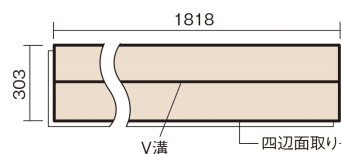

この線の長さが100mmの時、床材は原寸大で表示されています。

ベリティスフローアー ベースコート

ウォッシュドオーク柄(シート)

KEESV23ET 12,870円(税抜11,700円)/ケース(1.65㎡)

■平面図(mm)

幅303mm 長さ1818mm 総厚12mm

※この資料は拡大・縮小なしで印刷した場合に、ほぼ原寸になるように作成していますが、プリンタの設定などにより実寸にならない場合があります。
※掲載価格は希望小売価格です。工事費は含まれておりません。実物とは色柄が異なりますので、現物の商品サンプルなどでお確かめください。

ベリティスの建具とコーディネートして、空間に統一感を演出。

ベリティスフローアー ベースコート

ウォッシュドオーク柄(シート) **KEESV23ET** **12,870円** (税抜11,700円)/ケース(1.65㎡)

サイズ	幅303mm 長さ1818mm 総厚12mm
表面仕上げ	ベースコート
基材	フィットボード(裏面防湿シート貼り)
表面材	特殊化粧シート
防音性能/軽量 床衝撃音遮音等級	-
梱包入数	1ケース3枚入(1.65㎡)

■平面図(mm)

■断面図(mm)

F☆☆☆☆ 4VOC基準適合(木質建材)

- ベリティスフローアー ベースコートは違う柄パターンが同一ケース内に混ざることがあります。
 - 複数の柄パターンで、ムクの風合いと深みを表現します。施工時には仮並べを行い、部屋全体の色・柄のバランスをご確認ください。
 - 「エコ配慮」とは、木質系の再生資源及びパナソニック独自基準に基づく、再生可能な森林から産出された木材(森林認証材、植林材、国産材など)を使用していることを表しています。
- ※1 表面保護のためワックスもかけられますが、床材表面の塗膜性能は発揮できなくなります。
 ※2 球状及び金属製キャスターや、小径のキャスター付き家具はご使用をお避けください。へこみや傷が発生する場合があります。