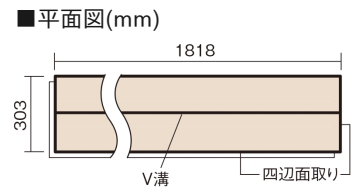

この線の長さが100mmの時、床材は原寸大で表示されています。

ベリティスフローアー ベースコート

ウォッシュドオーク柄(シート)

KEESV23ET 12,870円(税抜11,700円)/ケース(1.65㎡)

■平面図(mm)

幅303mm 長さ1818mm 総厚12mm

※この資料は拡大・縮小なしで印刷した場合に、ほぼ原寸になるように作成していますが、プリンタの設定などにより実寸にならない場合があります。
※掲載価格は希望小売価格です。工事費は含まれておりません。実物とは色柄が異なりますので、現物の商品サンプルなどでお確かめください。

ベリティスの建具とコーディネートして、空間に統一感を演出。

ベリティスフローアー ベースコート

ウォッシュドオーク柄(シート) **KEESV23ET** 12,870円(税抜11,700円)/ケース(1.65㎡)

サイズ	幅303mm 長さ1818mm 総厚12mm
表面仕上げ	ベースコート
基材	フィットボード(裏面防湿シート貼り)
表面材	特殊化粧シート
防音性能/軽量 床衝撃音遮音等級	-
梱包入数	1ケース3枚入(1.65㎡)