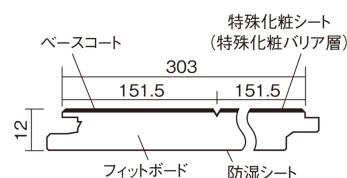

ベリティスの建具とコーディネートして、空間に統一感を演出。

ベリティスフローアー ベースコート

ウォッシュドオーク柄(シート) **KEESV23ET** **12,870円** (税抜11,700円)/ケース(1.65㎡)

サイズ	幅303mm 長さ1818mm 総厚12mm
表面仕上げ	ベースコート
基材	フィットボード(裏面防湿シート貼り)
表面材	特殊化粧シート
防音性能/軽量 床衝撃音遮音等級	-
梱包入数	1ケース3枚入(1.65㎡)

■断面図(mm)

F☆☆☆☆ 4VOC基準適合(木質建材)

1. ●ベリティスフローアー ベースコートは違う柄パターンが同一ケース内に混ざることがあります。
   - ●複数の柄パターンで、ムクの風合いと深みを表現します。施工時には仮並べを行い、部屋全体の色・柄のバランスをご確認ください。
   - ●「エコ配慮」とは、木質系の再生資源及びパナソニック独自基準に基づく、再生可能な森林から産出された木材(森林認証材、植林材、国産材など)を使用していることを表しています。
2. ※1 表面保護のためワックスもかけられますが、床材表面の塗膜性能は発揮できなくなります。
   ※2 球状及び金属製キャスターや、小径のキャスター付き家具はご使用をお避けください。へこみや傷が発生する場合があります。