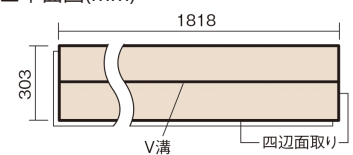

この線の長さが100mmの時、床材は原寸大で表示されています。

ベリティスフローアー ベースコート

チェリー柄(シート)

KEESV23CY 12,870円(税抜11,700円)/ケース(1.65㎡)

■平面図(mm)

幅303mm 長さ1818mm 総厚12mm

※この資料は拡大・縮小なしで印刷した場合に、ほぼ原寸になるように作成していますが、プリンタの設定などにより実寸にならない場合があります。
※掲載価格は希望小売価格です。工事費は含まれておりません。実物とは色柄が異なりますので、現物の商品サンプルなどでお確かめください。

ベリティスの建具とコーディネートして、空間に統一感を演出。

ベリティスフローアー ベースコート

チェリー柄(シート) **KEESV23CY** **12,870円** (税抜11,700円)/ケース(1.65㎡)

サイズ	幅303mm 長さ1818mm 総厚12mm
表面仕上げ	ベースコート
基材	フィットボード(裏面防湿シート貼り)
表面材	特殊化粧シート
防音性能/軽量 床衝撃音遮音等級	-
梱包入数	1ケース3枚入(1.65㎡)