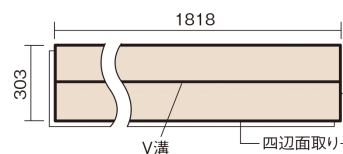

この線の長さが100mmの時、床材は原寸大で表示されています。

ベリティスフローアー ベースコート

チェリー柄(シート)

KEESV23CY 12,870円(税抜11,700円)/ケース(1.65㎡)

■平面図(mm)

幅303mm 長さ1818mm 総厚12mm

※この資料は拡大・縮小なしで印刷した場合に、ほぼ原寸になるように作成していますが、プリンタの設定などにより実寸にならない場合があります。
※掲載価格は希望小売価格です。工事費は含まれておりません。実物とは色柄が異なりますので、現物の商品サンプルなどでお確かめください。

ベリティスの建具とコーディネートして、空間に統一感を演出。

ベリティスフローアー ベースコート

チェリー柄(シート) **KEESV23CY** **12,870円** (税抜11,700円)/ケース(1.65㎡)

サイズ	幅303mm 長さ1818mm 総厚12mm
表面仕上げ	ベースコート
基材	フィットボード(裏面防湿シート貼り)
表面材	特殊化粧シート
防音性能/軽量 床衝撃音遮音等級	-
梱包入数	1ケース3枚入(1.65㎡)

■平面図(mm)

■断面図(mm)

F☆☆☆☆ 4VOC基準適合(木質建材)

- ベリティスフローアー ベースコートは違う柄パターンが同一ケース内に混ざることがあります。
 - 複数の柄パターンで、ムクの風合いと深みを表現します。施工時には仮並べを行い、部屋全体の色・柄のバランスをご確認ください。
 - 「エコ配慮」とは、木質系の再生資源及びパナソニック独自基準に基づく、再生可能な森林から産出された木材(森林認証材、植林材、国産材など)を使用していることを表しています。
- ※1 表面保護のためワックスもかけられますが、床材表面の塗膜性能は発揮できなくなります。
 ※2 球状及び金属製キャスターや、小径のキャスター付き家具はご使用をお避けください。へこみや傷が発生する場合があります。