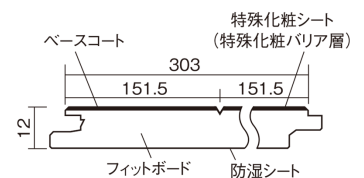

ベリティスの建具とコーディネートして、空間に統一感を演出。

ベリティスフローアー ベースコート

チェリー柄(シート) **KEESV23CY** **12,870円** (税抜11,700円)/ケース(1.65㎡)

サイズ	幅303mm 長さ1818mm 総厚12mm
表面仕上げ	ベースコート
基材	フィットボード(裏面防湿シート貼り)
表面材	特殊化粧シート
防音性能/軽量 床衝撃音遮音等級	-
梱包入数	1ケース3枚入(1.65㎡)

■断面図(mm)

F☆☆☆☆ 4VOC基準適合(木質建材)

1. ●ベリティスフローアー ベースコートは違う柄パターンが同一ケース内に混ざることがあります。
   - ●複数の柄パターンで、ムクの風合いと深みを表現します。施工時には仮並べを行い、部屋全体の色・柄のバランスをご確認ください。
   - ●「エコ配慮」とは、木質系の再生資源及びパナソニック独自基準に基づく、再生可能な森林から産出された木材(森林認証材、植林材、国産材など)を使用していることを表しています。
2. ※1 表面保護のためワックスもかけられますが、床材表面の塗膜性能は発揮できなくなります。
   ※2 球状及び金属製キャスターや、小径のキャスター付き家具はご使用をお避けください。へこみや傷が発生する場合があります。