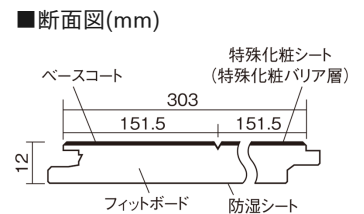

この線の長さが100mmの時、床材は原寸大で表示されています。

ベリティスフローアー ベースコート

チェリー柄(シート)

KEESV23CY 12,870円(税抜11,700円)/ケース(1.65㎡)

■平面図(mm)

幅303mm 長さ1818mm 総厚12mm

※この資料は拡大・縮小なしで印刷した場合に、ほぼ原寸になるように作成していますが、プリンタの設定などにより実寸にならない場合があります。
※掲載価格は希望小売価格です。工事費は含まれておりません。実物とは色柄が異なりますので、現物の商品サンプルなどでお確かめください。

ベリティスの建具とコーディネートして、空間に統一感を演出。

ベリティスフローアー ベースコート

チェリー柄(シート) **KEESV23CY** 12,870円(税抜11,700円)/ケース(1.65㎡)

サイズ	幅303mm 長さ1818mm 総厚12mm
表面仕上げ	ベースコート
基材	フィットボード(裏面防湿シート貼り)
表面材	特殊化粧シート
防音性能/軽量 床衝撃音遮音等級	-
梱包入数	1ケース3枚入(1.65㎡)