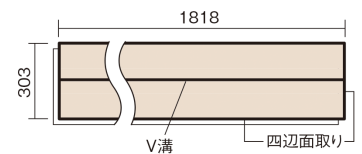

### ■平面図(mm)

幅303mm 長さ1818mm 総厚12mm

※この資料は拡大・縮小なしで印刷した場合に、ほぼ原寸になるように作成していますが、プリンタの設定などにより実寸にならない場合があります。  
※掲載価格は希望小売価格です。工事費は含まれておりません。実物とは色柄が異なりますので、現物の商品サンプルなどでお確かめください。

ベリティスの建具とコーディネートして、空間に統一感を演出。

## ベリティスフローアー ベースコート

チェリー柄(シート) **KEESV23CY** 12,870円(税抜11,700円)/ケース(1.65㎡)

サイズ	幅303mm 長さ1818mm 総厚12mm
表面仕上げ	ベースコート
基材	フィットボード(裏面防湿シート貼り)
表面材	特殊化粧シート
防音性能/軽量 床衝撃音遮音等級	-
梱包入数	1ケース3枚入(1.65㎡)

■平面図(mm)

■断面図(mm)