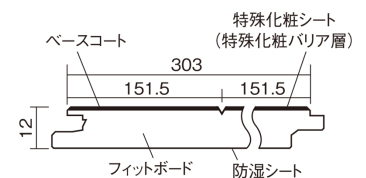

ベリティスの建具とコーディネートして、空間に統一感を演出。

ベリティスフローアー ベースコート

チェリー柄(シート) **KEESV23CY** **12,870円** (税抜11,700円)/ケース(1.65㎡)

サイズ	幅303mm 長さ1818mm 総厚12mm
表面仕上げ	ベースコート
基材	フィットボード(裏面防湿シート貼り)
表面材	特殊化粧シート
防音性能/軽量 床衝撃音遮音等級	-
梱包入数	1ケース3枚入(1.65㎡)

■断面図(mm)

F☆☆☆☆ 4VOC基準適合(木質建材)

1. ●ベリティスフローアー ベースコートは違う柄パターンが同一ケース内に混ざることがあります。
   - ●複数の柄パターンで、ムクの風合いと深みを表現します。施工時には仮並べを行い、部屋全体の色・柄のバランスをご確認ください。
   - ●「エコ配慮」とは、木質系の再生資源及びパナソニック独自基準に基づく、再生可能な森林から産出された木材(森林認証材、植林材、国産材など)を使用していることを表しています。
2. ※1 表面保護のためワックスもかけられますが、床材表面の塗膜性能は発揮できなくなります。
   ※2 球状及び金属製キャスターや、小径のキャスター付き家具はご使用をお避けください。へこみや傷が発生する場合があります。