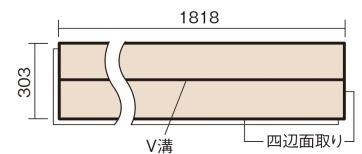

この線の長さが100mmの時、床材は原寸大で表示されています。

ベリティスフローアー ベースコート

チェリー柄(シート)

KEESV23CY 12,870円(税抜11,700円)/ケース(1.65㎡)

■平面図(mm)

幅303mm 長さ1818mm 総厚12mm

※この資料は拡大・縮小なしで印刷した場合に、ほぼ原寸になるように作成していますが、プリンタの設定などにより実寸にならない場合があります。
※掲載価格は希望小売価格です。工事費は含まれておりません。実物とは色柄が異なりますので、現物の商品サンプルなどでお確かめください。

ベリティスの建具とコーディネートして、空間に統一感を演出。

ベリティスフローアー ベースコート

チェリー柄(シート) **KEESV23CY** **12,870円** (税抜11,700円)/ケース(1.65㎡)

サイズ	幅303mm 長さ1818mm 総厚12mm
表面仕上げ	ベースコート
基材	フィットボード(裏面防湿シート貼り)
表面材	特殊化粧シート
防音性能/軽量 床衝撃音遮音等級	-
梱包入数	1ケース3枚入(1.65㎡)

■平面図(mm)

■断面図(mm)

F☆☆☆☆ 4VOC基準適合(木質建材)

- ベリティスフローアー ベースコートは違う柄パターンが同一ケース内に混ざることがあります。
 - 複数の柄パターンで、ムクの風合いと深みを表現します。施工時には仮並べを行い、部屋全体の色・柄のバランスをご確認ください。
 - 「エコ配慮」とは、木質系の再生資源及びパナソニック独自基準に基づく、再生可能な森林から産出された木材(森林認証材、植林材、国産材など)を使用していることを表しています。
- ※1 表面保護のためワックスもかけられますが、床材表面の塗膜性能は発揮できなくなります。
 ※2 球状及び金属製キャスターや、小径のキャスター付き家具はご使用をお避けください。へこみや傷が発生する場合があります。