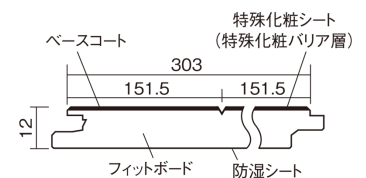

### ■平面図(mm)

幅303mm 長さ1818mm 総厚12mm

※この資料は拡大・縮小なしで印刷した場合に、ほぼ原寸になるように作成していますが、プリンタの設定などにより実寸にならない場合があります。  
※掲載価格は希望小売価格です。工事費は含まれておりません。実物とは色柄が異なりますので、現物の商品サンプルなどでお確かめください。

ベリティスの建具とコーディネートして、空間に統一感を演出。

## ベリティスフローアー ベースコート

チェリー柄(シート) **KEESV23CY** 12,870円(税抜11,700円)/ケース(1.65㎡)

サイズ	幅303mm 長さ1818mm 総厚12mm
表面仕上げ	ベースコート
基材	フィットボード(裏面防湿シート貼り)
表面材	特殊化粧シート
防音性能/軽量 床衝撃音遮音等級	-
梱包入数	1ケース3枚入(1.65㎡)

■平面図(mm)

■断面図(mm)