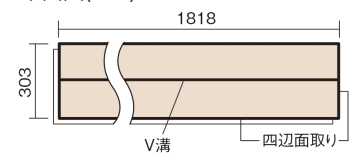

この線の長さが100mmの時、床材は原寸大で表示されています。

ベリティスフローアー ベースコート

チェリー柄(シート)

KEESV23CY 12,870円(税抜11,700円)/ケース(1.65㎡)

■平面図(mm)

幅303mm 長さ1818mm 総厚12mm

※この資料は拡大・縮小なしで印刷した場合に、ほぼ原寸になるように作成していますが、プリンタの設定などにより実寸にならない場合があります。
※掲載価格は希望小売価格です。工事費は含まれておりません。実物とは色柄が異なりますので、現物の商品サンプルなどでお確かめください。

ベリティスの建具とコーディネートして、空間に統一感を演出。

ベリティスフローアー ベースコート

チェリー柄(シート) **KEESV23CY** **12,870円** (税抜11,700円)/ケース(1.65㎡)

サイズ	幅303mm 長さ1818mm 総厚12mm
表面仕上げ	ベースコート
基材	フィットボード(裏面防湿シート貼り)
表面材	特殊化粧シート
防音性能/軽量 床衝撃音遮音等級	-
梱包入数	1ケース3枚入(1.65㎡)