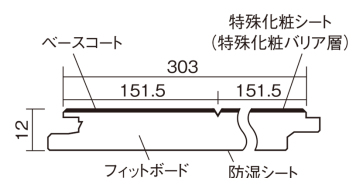

ベリティスの建具とコーディネートして、空間に統一感を演出。

ベリティスフローアー ベースコート

チェリー柄(シート) **KEESV23CY** **12,870円** (税抜11,700円)/ケース(1.65㎡)

サイズ	幅303mm 長さ1818mm 総厚12mm
表面仕上げ	ベースコート
基材	フィットボード(裏面防湿シート貼り)
表面材	特殊化粧シート
防音性能/軽量 床衝撃音遮音等級	-
梱包入数	1ケース3枚入(1.65㎡)

■断面図(mm)

F☆☆☆☆ 4VOC基準適合(木質建材)

1. ●ベリティスフローアー ベースコートは違う柄パターンが同一ケース内に混ざることがあります。
   - ●複数の柄パターンで、ムクの風合いと深みを表現します。施工時には仮並べを行い、部屋全体の色・柄のバランスをご確認ください。
   - ●「エコ配慮」とは、木質系の再生資源及びパナソニック独自基準に基づく、再生可能な森林から産出された木材(森林認証材、植林材、国産材など)を使用していることを表しています。
2. ※1 表面保護のためワックスもかけられますが、床材表面の塗膜性能は発揮できなくなります。
   ※2 球状及び金属製キャスターや、小径のキャスター付き家具はご使用をお避けください。へこみや傷が発生する場合があります。