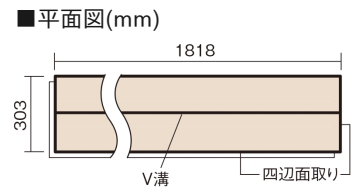

この線の長さが100mmの時、床材は原寸大で表示されています。

ベリティスフローアー ベースコート

チェリー柄(シート)

KEESV23CY 12,870円(税抜11,700円)/ケース(1.65㎡)

■平面図(mm)

幅303mm 長さ1818mm 総厚12mm

※この資料は拡大・縮小なしで印刷した場合に、ほぼ原寸になるように作成していますが、プリンタの設定などにより実寸にならない場合があります。
※掲載価格は希望小売価格です。工事費は含まれておりません。実物とは色柄が異なりますので、現物の商品サンプルなどでお確かめください。

ベリティスの建具とコーディネートして、空間に統一感を演出。

ベリティスフローアー ベースコート

チェリー柄(シート) **KEESV23CY** 12,870円(税抜11,700円)/ケース(1.65㎡)

サイズ	幅303mm 長さ1818mm 総厚12mm
表面仕上げ	ベースコート
基材	フィットボード(裏面防湿シート貼り)
表面材	特殊化粧シート
防音性能/軽量 床衝撃音遮音等級	-
梱包入数	1ケース3枚入(1.65㎡)