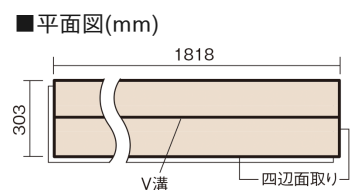

### ■平面図(mm)

幅303mm 長さ1818mm 総厚12mm

※この資料は拡大・縮小なしで印刷した場合に、ほぼ原寸になるように作成していますが、プリンタの設定などにより実寸にならない場合があります。  
※掲載価格は希望小売価格です。工事費は含まれておりません。実物とは色柄が異なりますので、現物の商品サンプルなどでお確かめください。

豊富な色柄を揃えたお手軽価格の床材です。

## ベリティスフローアーS eタイプ

カームチェリー柄(シート) **KEESV23CT** **12,100円**(税抜11,000円)/ケース(1.65㎡)

サイズ	幅303mm 長さ1818mm 総厚12mm
表面仕上げ	スタンダードマット塗装(抗菌)
基材	フィットボード(裏面防湿シート貼り)
表面材	特殊化粧シート
防音性能/軽量 床衝撃音遮音等級	-
梱包入数	1ケース3枚入(1.65㎡)