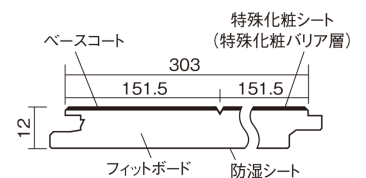

### ■平面図(mm)

幅303mm 長さ1818mm 総厚12mm

※この資料は拡大・縮小なしで印刷した場合に、ほぼ原寸になるように作成していますが、プリンタの設定などにより実寸にならない場合があります。  
※掲載価格は希望小売価格です。工事費は含まれておりません。実物とは色柄が異なりますので、現物の商品サンプルなどでお確かめください。

ベリティスの建具とコーディネートして、空間に統一感を演出。

## ベリティスフローアー ベースコート

カームチェリー柄(シート) **KEESV23CT** **12,870円** (税抜11,700円)/ケース(1.65㎡)

サイズ	幅303mm 長さ1818mm 総厚12mm
表面仕上げ	ベースコート
基材	フィットボード(裏面防湿シート貼り)
表面材	特殊化粧シート
防音性能/軽量 床衝撃音遮音等級	-
梱包入数	1ケース3枚入(1.65㎡)

■平面図(mm)

■断面図(mm)