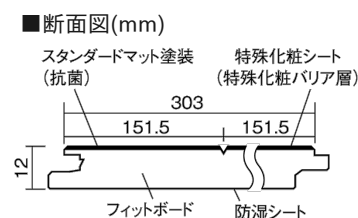

### ■平面図(mm)

幅303mm 長さ1818mm 総厚12mm

※この資料は拡大・縮小なしで印刷した場合に、ほぼ原寸になるように作成していますが、プリンタの設定などにより実寸にならない場合があります。  
※掲載価格は希望小売価格です。工事費は含まれておりません。実物とは色柄が異なりますので、現物の商品サンプルなどでお確かめください。

豊富な色柄を揃えたお手軽価格の床材です。

## ベリティスフローアーS eタイプ

カームチェリー柄(シート) **KEESV23CT** **12,100円**(税抜11,000円)/ケース(1.65㎡)

サイズ	幅303mm 長さ1818mm 総厚12mm
表面仕上げ	スタンダードマット塗装(抗菌)
基材	フィットボード(裏面防湿シート貼り)
表面材	特殊化粧シート
防音性能/軽量 床衝撃音遮音等級	-
梱包入数	1ケース3枚入(1.65㎡)