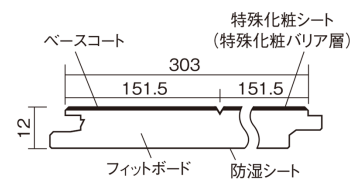

ベリティスの建具とコーディネートして、空間に統一感を演出。

ベリティスフローアー ベースコート

カームチェリー柄(シート) **KEESV23CT** **12,870円** (税抜11,700円)/ケース(1.65㎡)

サイズ	幅303mm 長さ1818mm 総厚12mm
表面仕上げ	ベースコート
基材	フィットボード(裏面防湿シート貼り)
表面材	特殊化粧シート
防音性能/軽量 床衝撃音遮音等級	-
梱包入数	1ケース3枚入(1.65㎡)

■断面図(mm)

F☆☆☆☆ 4VOC基準適合(木質建材)

1. ●ベリティスフローアー ベースコートは違う柄パターンが同一ケース内に混ざることがあります。
   - ●複数の柄パターンで、ムクの風合いと深みを表現します。施工時には仮並べを行い、部屋全体の色・柄のバランスをご確認ください。
   - ●「エコ配慮」とは、木質系の再生資源及びパナソニック独自基準に基づく、再生可能な森林から産出された木材(森林認証材、植林材、国産材など)を使用していることを表しています。
2. ※1 表面保護のためワックスもかけられますが、床材表面の塗膜性能は発揮できなくなります。
   ※2 球状及び金属製キャスターや、小径のキャスター付き家具はご使用をお避けください。へこみや傷が発生する場合があります。