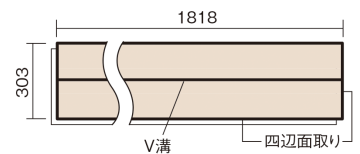

この線の長さが100mmの時、床材は原寸大で表示されています。

ベリティスフローアー ベースコート

カームチェリー柄(シート)

KEESV23CT 12,870円(税抜11,700円)/ケース(1.65㎡)

■平面図(mm)

幅303mm 長さ1818mm 総厚12mm

※この資料は拡大・縮小なしで印刷した場合に、ほぼ原寸になるように作成していますが、プリンタの設定などにより実寸にならない場合があります。
※掲載価格は希望小売価格です。工事費は含まれておりません。実物とは色柄が異なりますので、現物の商品サンプルなどでお確かめください。

ベリティスの建具とコーディネートして、空間に統一感を演出。

ベリティスフローアー ベースコート

カームチェリー柄(シート) **KEESV23CT** **12,870円** (税抜11,700円)/ケース(1.65㎡)

サイズ	幅303mm 長さ1818mm 総厚12mm
表面仕上げ	ベースコート
基材	フィットボード(裏面防湿シート貼り)
表面材	特殊化粧シート
防音性能/軽量 床衝撃音遮音等級	-
梱包入数	1ケース3枚入(1.65㎡)

■平面図(mm)

■断面図(mm)

F☆☆☆☆ 4VOC基準適合(木質建材)

- ベリティスフローアー ベースコートは違う柄パターンが同一ケース内に混ざることがあります。
 - 複数の柄パターンで、ムクの風合いと深みを表現します。施工時には仮並べを行い、部屋全体の色・柄のバランスをご確認ください。
 - 「エコ配慮」とは、木質系の再生資源及びパナソニック独自基準に基づく、再生可能な森林から産出された木材(森林認証材、植林材、国産材など)を使用していることを表しています。
- ※1 表面保護のためワックスもかけられますが、床材表面の塗膜性能は発揮できなくなります。
 ※2 球状及び金属製キャスターや、小径のキャスター付き家具はご使用をお避けください。へこみや傷が発生する場合があります。