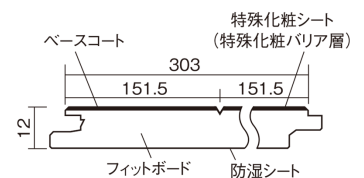

ベリティスの建具とコーディネートして、空間に統一感を演出。

ベリティスフローアー ベースコート

カームチェリー柄(シート) **KEESV23CT** **12,870円** (税抜11,700円)/ケース(1.65㎡)

サイズ	幅303mm 長さ1818mm 総厚12mm
表面仕上げ	ベースコート
基材	フィットボード(裏面防湿シート貼り)
表面材	特殊化粧シート
防音性能/軽量 床衝撃音遮音等級	-
梱包入数	1ケース3枚入(1.65㎡)

■断面図(mm)

F☆☆☆☆ 4VOC基準適合(木質建材)

1. ●ベリティスフローアー ベースコートは違う柄パターンが同一ケース内に混ざることがあります。
   - ●複数の柄パターンで、ムクの風合いと深みを表現します。施工時には仮並べを行い、部屋全体の色・柄のバランスをご確認ください。
   - ●「エコ配慮」とは、木質系の再生資源及びパナソニック独自基準に基づく、再生可能な森林から産出された木材(森林認証材、植林材、国産材など)を使用していることを表しています。
2. ※1 表面保護のためワックスもかけられますが、床材表面の塗膜性能は発揮できなくなります。
   ※2 球状及び金属製キャスターや、小径のキャスター付き家具はご使用をお避けください。へこみや傷が発生する場合があります。