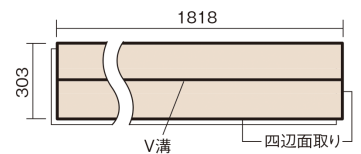

### ■平面図(mm)

幅303mm 長さ1818mm 総厚12mm

※この資料は拡大・縮小なしで印刷した場合に、ほぼ原寸になるように作成していますが、プリンタの設定などにより実寸にならない場合があります。  
※掲載価格は希望小売価格です。工事費は含まれておりません。実物とは色柄が異なりますので、現物の商品サンプルなどでお確かめください。

ベリティスの建具とコーディネートして、空間に統一感を演出。

## ベリティスフローアー ベースコート

カームチェリー柄(シート) **KEESV23CT** **12,870円** (税抜11,700円)/ケース(1.65㎡)

サイズ	幅303mm 長さ1818mm 総厚12mm
表面仕上げ	ベースコート
基材	フィットボード(裏面防湿シート貼り)
表面材	特殊化粧シート
防音性能/軽量 床衝撃音遮音等級	-
梱包入数	1ケース3枚入(1.65㎡)

■平面図(mm)