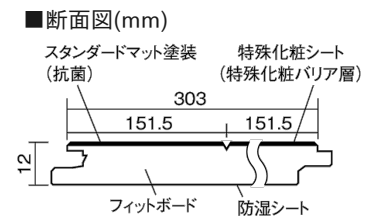

この線の長さが100mmの時、床材は原寸大で表示されています。

## ベリティスフローアーS eタイプ

インディゴオーク柄(シート)

KEESV23BT 12,100円(税抜11,000円)/ケース(1.65㎡)

■平面図(mm)

幅303mm 長さ1818mm 総厚12mm

※この資料は拡大・縮小なしで印刷した場合に、ほぼ原寸になるように作成していますが、プリンタの設定などにより実寸にならない場合があります。  
※掲載価格は希望小売価格です。工事費は含まれておりません。実物とは色柄が異なりますので、現物の商品サンプルなどでお確かめください。

## ベリティスフローアーS eタイプ

インディゴオーク柄(シート) **KEESV23BT** **12,100円**(税抜11,000円)/ケース(1.65㎡)

サイズ	幅303mm 長さ1818mm 総厚12mm
表面仕上げ	スタンダードマット塗装(抗菌)
基材	フィットボード(裏面防湿シート貼り)
表面材	特殊化粧シート
防音性能/軽量 床衝撃音遮音等級	-
梱包入数	1ケース3枚入(1.65㎡)