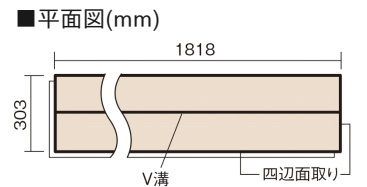

この線の長さが100mmの時、床材は原寸大で表示されています。

## ベリティスフローアーS eタイプ

インディゴオーク柄(シート)

KEESV23BT 12,100円(税抜11,000円)/ケース(1.65㎡)

■平面図(mm)

幅303mm 長さ1818mm 総厚12mm

※この資料は拡大・縮小なしで印刷した場合に、ほぼ原寸になるように作成していますが、プリンタの設定などにより実寸にならない場合があります。  
※掲載価格は希望小売価格です。工事費は含まれておりません。実物とは色柄が異なりますので、現物の商品サンプルなどでお確かめください。

## ベリティスフローアーS eタイプ

インディゴオーク柄(シート) **KEESV23BT** **12,100円**(税抜11,000円)/ケース(1.65㎡)

サイズ	幅303mm 長さ1818mm 総厚12mm
表面仕上げ	スタンダードマット塗装(抗菌)
基材	フィットボード(裏面防湿シート貼り)
表面材	特殊化粧シート
防音性能/軽量 床衝撃音遮音等級	-
梱包入数	1ケース3枚入(1.65㎡)