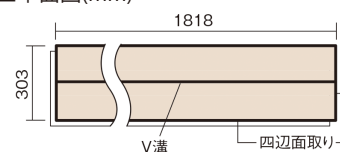

この線の長さが100mmの時、床材は原寸大で表示されています。

## ベリティスフローアーS eタイプ

インディゴオーク柄(シート)

KEESV23BT 12,100円(税抜11,000円)/ケース(1.65㎡)

■平面図(mm)

幅303mm 長さ1818mm 総厚12mm

※この資料は拡大・縮小なしで印刷した場合に、ほぼ原寸になるように作成していますが、プリンタの設定などにより実寸にならない場合があります。  
※掲載価格は希望小売価格です。工事費は含まれておりません。実物とは色柄が異なりますので、現物の商品サンプルなどでお確かめください。

## ベリティスフローアーS eタイプ

インディゴオーク柄(シート) **KEESV23BT** **12,100円**(税抜11,000円)/ケース(1.65㎡)

サイズ	幅303mm 長さ1818mm 総厚12mm
表面仕上げ	スタンダードマット塗装(抗菌)
基材	フィットボード(裏面防湿シート貼り)
表面材	特殊化粧シート
防音性能/軽量 床衝撃音遮音等級	-
梱包入数	1ケース3枚入(1.65㎡)