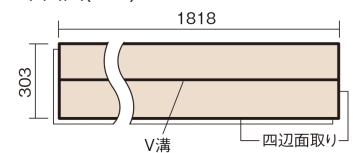

この線の長さが100mmの時、床材は原寸大で表示されています。

## ベリティスフローアー ベースコート

アイボリーアッシュ柄(シート)

**KEESV23AT** 12,870円(税抜11,700円)/ケース(1.65㎡)

■平面図(mm)

幅303mm 長さ1818mm 総厚12mm

※この資料は拡大・縮小なしで印刷した場合に、ほぼ原寸になるように作成していますが、プリンタの設定などにより実寸にならない場合があります。  
※掲載価格は希望小売価格です。工事費は含まれておりません。実物とは色柄が異なりますので、現物の商品サンプルなどでお確かめください。