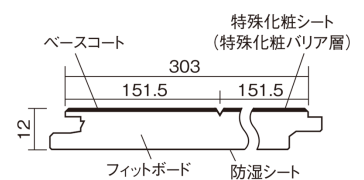

### ■平面図(mm)

幅303mm 長さ1818mm 総厚12mm

※この資料は拡大・縮小なしで印刷した場合に、ほぼ原寸になるように作成していますが、プリンタの設定などにより実寸にならない場合があります。  
※掲載価格は希望小売価格です。工事費は含まれておりません。実物とは色柄が異なりますので、現物の商品サンプルなどでお確かめください。

ベリティスの建具とコーディネートして、空間に統一感を演出。

## ベリティスフロアー ベースコート

アイボリーアッシュ柄(シート) **KEESV23AT** **12,870円** (税抜11,700円)/ケース(1.65㎡)

サイズ	幅303mm 長さ1818mm 総厚12mm
表面仕上げ	ベースコート
基材	フィットボード(裏面防湿シート貼り)
表面材	特殊化粧シート
防音性能/軽量 床衝撃音遮音等級	-
梱包入数	1ケース3枚入(1.65㎡)

■平面図(mm)

■断面図(mm)