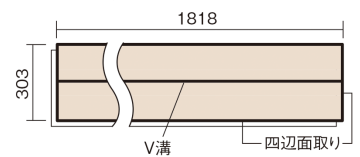

ベリティスフロアー ベースコート

アイボリーアッシュ柄(シート) **KEESV23AT** **12,870円** (税抜11,700円)/ケース(1.65㎡)

サイズ	幅303mm 長さ1818mm 総厚12mm
表面仕上げ	ベースコート
基材	フィットボード(裏面防湿シート貼り)
表面材	特殊化粧シート
防音性能/軽量 床衝撃音遮音等級	-
梱包入数	1ケース3枚入(1.65㎡)

■平面図(mm)