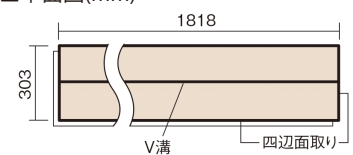

この線の長さが100mmの時、床材は原寸大で表示されています。

## ベリティスフローアー ベースコート

アイボリーアッシュ柄(シート)

**KEESV23AT** 12,870円(税抜11,700円)/ケース(1.65㎡)

### ■平面図(mm)

幅303mm 長さ1818mm 総厚12mm

※この資料は拡大・縮小なしで印刷した場合に、ほぼ原寸になるように作成していますが、プリンタの設定などにより実寸にならない場合があります。  
※掲載価格は希望小売価格です。工事費は含まれておりません。実物とは色柄が異なりますので、現物の商品サンプルなどでお確かめください。

ベリティスの建具とコーディネートして、空間に統一感を演出。