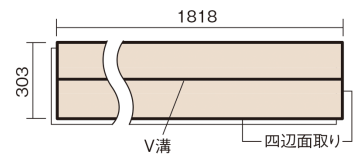

## ベリティスフローアー ベースコート

アイボリーアッシュ柄(シート)

**KEESV23AT** 12,870円(税抜11,700円)/ケース(1.65㎡)

■平面図(mm)

幅303mm 長さ1818mm 総厚12mm

※この資料は拡大・縮小なしで印刷した場合に、ほぼ原寸になるように作成していますが、プリンタの設定などにより実寸にならない場合があります。  
※掲載価格は希望小売価格です。工事費は含まれておりません。実物とは色柄が異なりますので、現物の商品サンプルなどでお確かめください。

## ベリティスフロアー ベースコート

アイボリーアッシュ柄(シート) **KEESV23AT** **12,870円** (税抜11,700円)/ケース(1.65㎡)

サイズ	幅303mm 長さ1818mm 総厚12mm
表面仕上げ	ベースコート
基材	フィットボード(裏面防湿シート貼り)
表面材	特殊化粧シート
防音性能/軽量 床衝撃音遮音等級	-
梱包入数	1ケース3枚入(1.65㎡)

■平面図(mm)