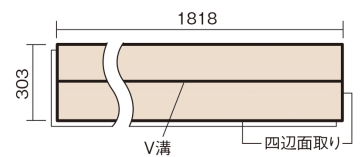

### ■平面図(mm)

幅303mm 長さ1818mm 総厚12mm

※この資料は拡大・縮小なしで印刷した場合に、ほぼ原寸になるように作成していますが、プリンタの設定などにより実寸にならない場合があります。  
※掲載価格は希望小売価格です。工事費は含まれておりません。実物とは色柄が異なりますので、現物の商品サンプルなどでお確かめください。

ベリティスの建具とコーディネートして、空間に統一感を演出。

## ベリティスフロアー ベースコート

アイボリーアッシュ柄(シート) **KEESV23AT** **12,870円** (税抜11,700円)/ケース(1.65㎡)

サイズ	幅303mm 長さ1818mm 総厚12mm
表面仕上げ	ベースコート
基材	フィットボード(裏面防湿シート貼り)
表面材	特殊化粧シート
防音性能/軽量 床衝撃音遮音等級	-
梱包入数	1ケース3枚入(1.65㎡)

■平面図(mm)