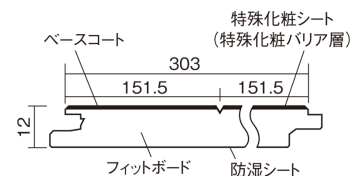

ベリティスの建具とコーディネートして、空間に統一感を演出。

ベリティスフロアー ベースコート

アイボリーアッシュ柄(シート) **KEESV23AT** **12,870円** (税抜11,700円)/ケース(1.65㎡)

サイズ	幅303mm 長さ1818mm 総厚12mm
表面仕上げ	ベースコート
基材	フィットボード(裏面防湿シート貼り)
表面材	特殊化粧シート
防音性能/軽量 床衝撃音遮音等級	-
梱包入数	1ケース3枚入(1.65㎡)

■ 断面図(mm)

F☆☆☆☆ 4VOC基準適合(床材)

1. ●ベリティスフロアー ベースコートは違う柄パターンが同一ケース内に混ざることがあります。
   - ●複数の柄パターンで、ムクの風合いと深みを表現します。施工時には仮並べを行い、部屋全体の色・柄のバランスをご確認ください。
   - ●「エコ配慮」とは、木質系の再生資源及びパナソニック独自基準に基づく、再生可能な森林から産出された木材(森林認証材、植林材、国産材など)を使用していることを表しています。
2. ※1 表面保護のためワックスもかけられますが、床材表面の塗膜性能は発揮できなくなります。
3. ※2 球状及び金属製キャスターや、小径のキャスター付き家具はご使用をお避けください。へこみや傷が発生する場合があります。