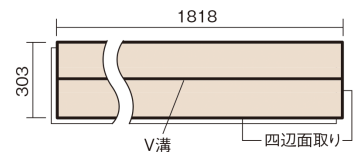

この線の長さが100mmの時、床材は原寸大で表示されています。

ベリティスフローアー ベースコート

アイボリーアッシュ柄(シート)

KEESV23AT 12,870円(税抜11,700円)/ケース(1.65㎡)

■平面図(mm)

幅303mm 長さ1818mm 総厚12mm

※この資料は拡大・縮小なしで印刷した場合に、ほぼ原寸になるように作成していますが、プリンタの設定などにより実寸にならない場合があります。
※掲載価格は希望小売価格です。工事費は含まれておりません。実物とは色柄が異なりますので、現物の商品サンプルなどでお確かめください。

ベリティスの建具とコーディネートして、空間に統一感を演出。

ベリティスフロアー ベースコート

アイボリーアッシュ柄(シート) **KEESV23AT** **12,870円** (税抜11,700円)/ケース(1.65㎡)

サイズ	幅303mm 長さ1818mm 総厚12mm
表面仕上げ	ベースコート
基材	フィットボード(裏面防湿シート貼り)
表面材	特殊化粧シート
防音性能/軽量 床衝撃音遮音等級	-
梱包入数	1ケース3枚入(1.65㎡)

■ 平面図(mm)

■ 断面図(mm)

F☆☆☆☆ 4VOC基準適合(床材)

- ベリティスフロアー ベースコートは違う柄パターンが同一ケース内に混ざることがあります。
 - 複数の柄パターンで、ムクの風合いと深みを表現します。施工時には仮並べを行い、部屋全体の色・柄のバランスをご確認ください。
 - 「エコ配慮」とは、木質系の再生資源及びパナソニック独自基準に基づく、再生可能な森林から産出された木材(森林認証材、植林材、国産材など)を使用していることを表しています。
- ※1 表面保護のためワックスもかけられますが、床材表面の塗膜性能は発揮できなくなります。
- ※2 球状及び金属製キャスターや、小径のキャスター付き家具はご使用をお避けください。へこみや傷が発生する場合があります。