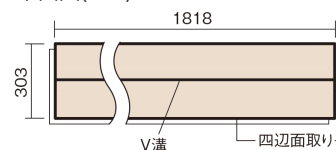

この線の長さが100mmの時、床材は原寸大で表示されています。

ベリティスフローアー ベースコート

アイボリーアッシュ柄(シート)

KEESV23AT 12,870円(税抜11,700円)/ケース(1.65㎡)

■平面図(mm)

幅303mm 長さ1818mm 総厚12mm

※この資料は拡大・縮小なしで印刷した場合に、ほぼ原寸になるように作成していますが、プリンタの設定などにより実寸にならない場合があります。
※掲載価格は希望小売価格です。工事費は含まれておりません。実物とは色柄が異なりますので、現物の商品サンプルなどでお確かめください。

ベリティスの建具とコーディネートして、空間に統一感を演出。

ベリティスフロアー ベースコート

アイボリーアッシュ柄(シート) **KEESV23AT** **12,870円** (税抜11,700円)/ケース(1.65㎡)

サイズ	幅303mm 長さ1818mm 総厚12mm
表面仕上げ	ベースコート
基材	フィットボード(裏面防湿シート貼り)
表面材	特殊化粧シート
防音性能/軽量 床衝撃音遮音等級	-
梱包入数	1ケース3枚入(1.65㎡)