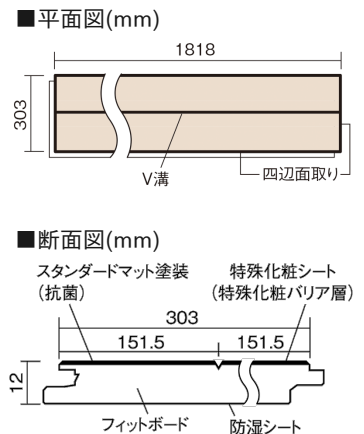

この線の長さが100mmの時、床材は原寸大で表示されています。

### ■平面図(mm)

幅303mm 長さ1818mm 総厚12mm

※この資料は拡大・縮小なしで印刷した場合に、ほぼ原寸になるように作成していますが、プリンタの設定などにより実寸にならない場合があります。  
※掲載価格は希望小売価格です。工事費は含まれておりません。実物とは色柄が異なりますので、現物の商品サンプルなどでお確かめください。

豊富な色柄を揃えたお手軽価格の床材です。

## ベリティスフローアーS eタイプ

アイボリーアッシュ柄(シート) **KEESV23AT** 12,100円(税抜11,000円)/ケース(1.65㎡)

サイズ	幅303mm 長さ1818mm 総厚12mm
表面仕上げ	スタンダードマット塗装(抗菌)
基材	フィットボード(裏面防湿シート貼り)
表面材	特殊化粧シート
防音性能/軽量 床衝撃音遮音等級	-
梱包入数	1ケース3枚入(1.65㎡)

**F☆☆☆☆ 4VOC基準適合(木質建材) 低VOC対策**