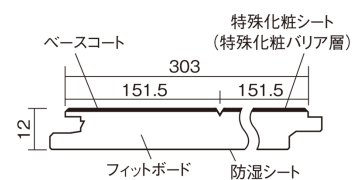

ベリティスの建具とコーディネートして、空間に統一感を演出。

ベリティスフロアー ベースコート

アイボリーアッシュ柄(シート) **KEESV23AT** **12,870円** (税抜11,700円)/ケース(1.65㎡)

サイズ	幅303mm 長さ1818mm 総厚12mm
表面仕上げ	ベースコート
基材	フィットボード(裏面防湿シート貼り)
表面材	特殊化粧シート
防音性能/軽量 床衝撃音遮音等級	-
梱包入数	1ケース3枚入(1.65㎡)

■断面図(mm)

F☆☆☆☆ 4VOC基準適合(床材)

1. ●ベリティスフロアー ベースコートは違う柄パターンが同一ケース内に混ざることがあります。
   - ●複数の柄パターンで、ムクの風合いと深みを表現します。施工時には仮並べを行い、部屋全体の色・柄のバランスをご確認ください。
   - ●「エコ配慮」とは、木質系の再生資源及びパナソニック独自基準に基づく、再生可能な森林から産出された木材(森林認証材、植林材、国産材など)を使用していることを表しています。
2. ※1 表面保護のためワックスもかけられますが、床材表面の塗膜性能は発揮できなくなります。
3. ※2 球状及び金属製キャスターや、小径のキャスター付き家具はご使用をお避けください。へこみや傷が発生する場合があります。