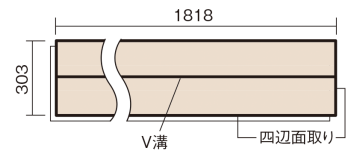

この線の長さが100mmの時、床材は原寸大で表示されています。

ベリティスフローアー ベースコート

アイボリーアッシュ柄(シート)

KEESV23AT 12,870円(税抜11,700円)/ケース(1.65㎡)

■平面図(mm)

幅303mm 長さ1818mm 総厚12mm

※この資料は拡大・縮小なしで印刷した場合に、ほぼ原寸になるように作成していますが、プリンタの設定などにより実寸にならない場合があります。
※掲載価格は希望小売価格です。工事費は含まれておりません。実物とは色柄が異なりますので、現物の商品サンプルなどでお確かめください。

ベリティスの建具とコーディネートして、空間に統一感を演出。

ベリティスフロアー ベースコート

アイボリーアッシュ柄(シート) **KEESV23AT** **12,870円** (税抜11,700円)/ケース(1.65㎡)

サイズ	幅303mm 長さ1818mm 総厚12mm
表面仕上げ	ベースコート
基材	フィットボード(裏面防湿シート貼り)
表面材	特殊化粧シート
防音性能/軽量 床衝撃音遮音等級	-
梱包入数	1ケース3枚入(1.65㎡)