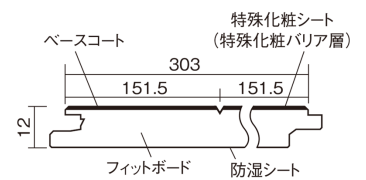

## ベリティスフローアー ベースコート

アイボリーアッシュ柄(シート)

**KEESV23AT** 12,870円(税抜11,700円)/ケース(1.65㎡)

■平面図(mm)

幅303mm 長さ1818mm 総厚12mm

※この資料は拡大・縮小なしで印刷した場合に、ほぼ原寸になるように作成していますが、プリンタの設定などにより実寸にならない場合があります。  
※掲載価格は希望小売価格です。工事費は含まれておりません。実物とは色柄が異なりますので、現物の商品サンプルなどでお確かめください。

## ベリティスフロアー ベースコート

アイボリーアッシュ柄(シート) **KEESV23AT** **12,870円** (税抜11,700円)/ケース(1.65㎡)

サイズ	幅303mm 長さ1818mm 総厚12mm
表面仕上げ	ベースコート
基材	フィットボード(裏面防湿シート貼り)
表面材	特殊化粧シート
防音性能/軽量 床衝撃音遮音等級	-
梱包入数	1ケース3枚入(1.65㎡)

■平面図(mm)

■断面図(mm)