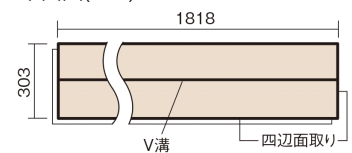

この線の長さが100mmの時、床材は原寸大で表示されています。

## ベリティスフローアーS eタイプ

アイボリーアッシュ柄(シート)

**KEESV23AT** 12,100円(税抜11,000円)/ケース(1.65㎡)

### ■平面図(mm)

幅303mm 長さ1818mm 総厚12mm

※この資料は拡大・縮小なしで印刷した場合に、ほぼ原寸になるように作成していますが、プリンタの設定などにより実寸にならない場合があります。  
※掲載価格は希望小売価格です。工事費は含まれておりません。実物とは色柄が異なりますので、現物の商品サンプルなどでお確かめください。

豊富な色柄を揃えたお手軽価格の床材です。

## ベリティスフローアーS eタイプ

アイボリーアッシュ柄(シート) **KEESV23AT** 12,100円(税抜11,000円)/ケース(1.65㎡)

サイズ	幅303mm 長さ1818mm 総厚12mm
表面仕上げ	スタンダードマット塗装(抗菌)
基材	フィットボード(裏面防湿シート貼り)
表面材	特殊化粧シート
防音性能/軽量 床衝撃音遮音等級	-
梱包入数	1ケース3枚入(1.65㎡)

**F☆☆☆☆ 4VOC基準適合(木質建材) 低VOC対策**