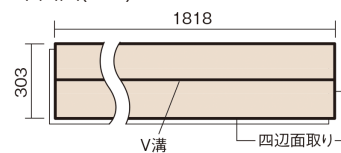

この線の長さが100mmの時、床材は原寸大で表示されています。

ベリティスフローアー ベースコート 耐熱

エイジドチーク柄(シート)

KEESHV2TT 29,040円(税抜26,400円)/ケース(3.3㎡)

■平面図(mm)

幅303mm 長さ1818mm 総厚12mm

※この資料は拡大・縮小なしで印刷した場合に、ほぼ原寸になるように作成していますが、プリンタの設定などにより実寸にならない場合があります。
※掲載価格は希望小売価格です。工事費は含まれておりません。実物とは色柄が異なりますので、現物の商品サンプルなどでお確かめください。

ベリティスの建具とコーディネートして、空間に統一感を演出。

ベリティスフローアー ベースコート 耐熱

エイジドチーク柄(シート) **KEESHV2TT** **29,040円** (税抜26,400円)/ケース(3.3㎡)

サイズ	幅303mm 長さ1818mm 総厚12mm
表面仕上げ	ベースコート
基材	フィットボード(裏面防湿シート貼り)
表面材	特殊化粧シート
防音性能/軽量 床衝撃音遮音等級	-
梱包入数	1ケース6枚入(3.3㎡)