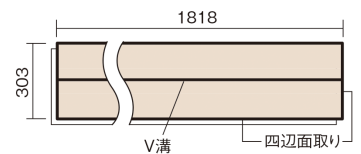

この線の長さが100mmの時、床材は原寸大で表示されています。

ベリティスフローアー ベースコート 耐熱

エイジドチーク柄(シート)

KEESHV2TT 29,040円(税抜26,400円)/ケース(3.3㎡)

■平面図(mm)

幅303mm 長さ1818mm 総厚12mm

※この資料は拡大・縮小なしで印刷した場合に、ほぼ原寸になるように作成していますが、プリンタの設定などにより実寸にならない場合があります。
※掲載価格は希望小売価格です。工事費は含まれておりません。実物とは色柄が異なりますので、現物の商品サンプルなどでお確かめください。

ベリティスの建具とコーディネートして、空間に統一感を演出。

ベリティスフローアー ベースコート 耐熱

エイジドチーク柄(シート) **KEESHV2TT** **29,040円** (税抜26,400円)/ケース(3.3㎡)

サイズ	幅303mm 長さ1818mm 総厚12mm
表面仕上げ	ベースコート
基材	フィットボード(裏面防湿シート貼り)
表面材	特殊化粧シート
防音性能/軽量 床衝撃音遮音等級	-
梱包入数	1ケース6枚入(3.3㎡)

■平面図(mm)

■断面図(mm)

F☆☆☆☆ 4VOC基準適合(床材)

- ベリティスフローアー ベースコート 耐熱は違う柄パターンが同一ケース内に混ざることがあります。
 - 複数の柄パターンで、ムクの風合いと深みを表現します。施工時には仮並べを行い、部屋全体の色・柄のバランスをご確認ください。
 - 「エコ配慮」とは、木質系の再生資源及びパナソニック独自基準に基づく、再生可能な森林から産出された木材(森林認証材、植林材、国産材など)を使用していることを表しています。
- ※1 表面保護のためワックスもかけられますが、床材表面の塗膜性能は発揮できなくなります。
 ※2 球状及び金属製キャスターや、小径のキャスター付き家具はご使用をお避けください。へこみや傷が発生する場合があります。