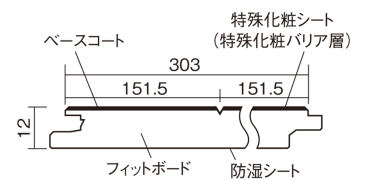

ベリティスの建具とコーディネートして、空間に統一感を演出。

ベリティスフローアー ベースコート 耐熱

エイジドチーク柄(シート) **KEESHV2TT** **29,040円** (税抜26,400円)/ケース(3.3㎡)

サイズ	幅303mm 長さ1818mm 総厚12mm
表面仕上げ	ベースコート
基材	フィットボード(裏面防湿シート貼り)
表面材	特殊化粧シート
防音性能/軽量 床衝撃音遮音等級	-
梱包入数	1ケース6枚入(3.3㎡)

■断面図(mm)

F☆☆☆☆ 4VOC基準適合(床材)

1. ●ベリティスフローアー ベースコート 耐熱は違う柄パターンが同一ケース内に混ざることがあります。
   - ●複数の柄パターンで、ムクの風合いと深みを表現します。施工時には仮並べを行い、部屋全体の色・柄のバランスをご確認ください。
   - ●「エコ配慮」とは、木質系の再生資源及びパナソニック独自基準に基づく、再生可能な森林から産出された木材(森林認証材、植林材、国産材など)を使用していることを表しています。
2. ※1 表面保護のためワックスもかけられますが、床材表面の塗膜性能は発揮できなくなります。
   ※2 球状及び金属製キャスターや、小径のキャスター付き家具はご使用をお避けください。へこみや傷が発生する場合があります。