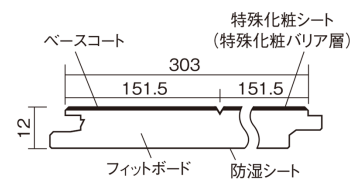

ベリティスの建具とコーディネートして、空間に統一感を演出。

ベリティスフローアー ベースコート 耐熱

エイジドチーク柄(シート) **KEESHV2TT** **29,040円** (税抜26,400円)/ケース(3.3㎡)

サイズ	幅303mm 長さ1818mm 総厚12mm
表面仕上げ	ベースコート
基材	フィットボード(裏面防湿シート貼り)
表面材	特殊化粧シート
防音性能/軽量 床衝撃音遮音等級	-
梱包入数	1ケース6枚入(3.3㎡)

■断面図(mm)

F☆☆☆☆ 4VOC基準適合(床材)

1. ●ベリティスフローアー ベースコート 耐熱は違う柄パターンが同一ケース内に混ざることがあります。
   - ●複数の柄パターンで、ムクの風合いと深みを表現します。施工時には仮並べを行い、部屋全体の色・柄のバランスをご確認ください。
   - ●「エコ配慮」とは、木質系の再生資源及びパナソニック独自基準に基づく、再生可能な森林から産出された木材(森林認証材、植林材、国産材など)を使用していることを表しています。
2. ※1 表面保護のためワックスもかけられますが、床材表面の塗膜性能は発揮できなくなります。
   ※2 球状及び金属製キャスターや、小径のキャスター付き家具はご使用をお避けください。へこみや傷が発生する場合があります。