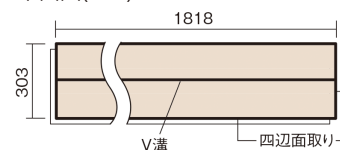

この線の長さが100mmの時、床材は原寸大で表示されています。

ベリティスフローアー ベースコート 耐熱

エイジドチーク柄(シート)

KEESHV2TT 29,040円(税抜26,400円)/ケース(3.3㎡)

■平面図(mm)

幅303mm 長さ1818mm 総厚12mm

※この資料は拡大・縮小なしで印刷した場合に、ほぼ原寸になるように作成していますが、プリンタの設定などにより実寸にならない場合があります。
※掲載価格は希望小売価格です。工事費は含まれておりません。実物とは色柄が異なりますので、現物の商品サンプルなどでお確かめください。

ベリティスの建具とコーディネートして、空間に統一感を演出。

ベリティスフローアー ベースコート 耐熱

エイジドチーク柄(シート) **KEESHV2TT** **29,040円** (税抜26,400円)/ケース(3.3㎡)

サイズ	幅303mm 長さ1818mm 総厚12mm
表面仕上げ	ベースコート
基材	フィットボード(裏面防湿シート貼り)
表面材	特殊化粧シート
防音性能/軽量 床衝撃音遮音等級	-
梱包入数	1ケース6枚入(3.3㎡)