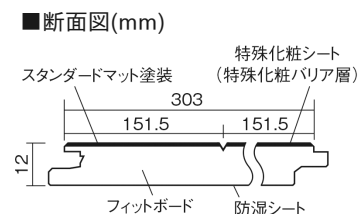

この線の長さが100mmの時、床材は原寸大で表示されています。

ベリティスフローア-S eタイプ耐熱

メープル柄(シート)

KEESHV2JY 27,500円(税抜25,000円)/ケース(3.3㎡)

■平面図(mm)

幅303mm 長さ1818mm 総厚12mm

※この資料は拡大・縮小なしで印刷した場合に、ほぼ原寸になるように作成していますが、プリンタの設定などにより実寸にならない場合があります。
※掲載価格は希望小売価格です。工事費は含まれておりません。実物とは色柄が異なりますので、現物の商品サンプルなどでお確かめください。

豊富な色柄を揃えたお手軽価格の床材です。

ベリティスフローアーS eタイプ耐熱

メープル柄(シート) **KEESHV2JY** **27,500円** (税抜25,000円)/ケース(3.3㎡)

サイズ	幅303mm 長さ1818mm 総厚12mm
表面仕上げ	スタンダードマット塗装
基材	フィットボード(裏面防湿シート貼り)
表面材	特殊化粧シート
防音性能/軽量 床衝撃音遮音等級	-
梱包入数	1ケース6枚入(3.3㎡)