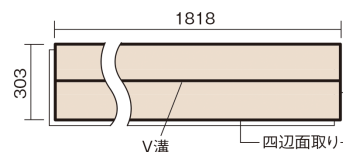

## ベリティスフローアー ベースコート 耐熱

メープル柄(シート)

**KEESHV2JY 29,040**円(税抜26,400円)/ケース(3.3㎡)

■平面図(mm)

幅303mm 長さ1818mm 総厚12mm

※この資料は拡大・縮小なしで印刷した場合に、ほぼ原寸になるように作成していますが、プリンタの設定などにより実寸にならない場合があります。  
※掲載価格は希望小売価格です。工事費は含まれておりません。実物とは色柄が異なりますので、現物の商品サンプルなどでお確かめください。

## ベリティスフロアー ベースコート 耐熱

メープル柄(シート) **KEESHV2JY** **29,040円** (税抜26,400円)/ケース(3.3㎡)

サイズ	幅303mm 長さ1818mm 総厚12mm
表面仕上げ	ベースコート
基材	フィットボード(裏面防湿シート貼り)
表面材	特殊化粧シート
防音性能/軽量 床衝撃音遮音等級	-
梱包入数	1ケース6枚入(3.3㎡)

■平面図(mm)

■断面図(mm)