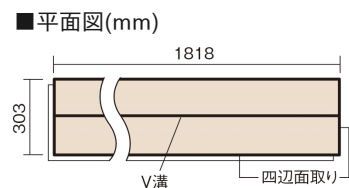

この線の長さが100mmの時、床材は原寸大で表示されています。

ベリティスフローア-S eタイプ耐熱

メープル柄(シート)

KEESHV2JY 27,500円(税抜25,000円)/ケース(3.3㎡)

■平面図(mm)

幅303mm 長さ1818mm 総厚12mm

※この資料は拡大・縮小なしで印刷した場合に、ほぼ原寸になるように作成していますが、プリンタの設定などにより実寸にならない場合があります。
※掲載価格は希望小売価格です。工事費は含まれておりません。実物とは色柄が異なりますので、現物の商品サンプルなどでお確かめください。

豊富な色柄を揃えたお手軽価格の床材です。

ベリティスフローアーS eタイプ耐熱

メープル柄(シート) **KEESHV2JY** **27,500円** (税抜25,000円)/ケース(3.3㎡)

サイズ	幅303mm 長さ1818mm 総厚12mm
表面仕上げ	スタンダードマット塗装
基材	フィットボード(裏面防湿シート貼り)
表面材	特殊化粧シート
防音性能/軽量 床衝撃音遮音等級	-
梱包入数	1ケース6枚入(3.3㎡)