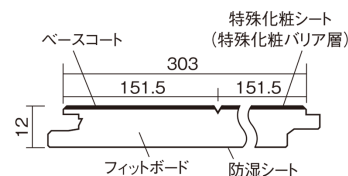

## ベリティスフローアー ベースコート 耐熱

メープル柄(シート)

**KEESHV2JY 29,040**円(税抜26,400円)/ケース(3.3㎡)

■平面図(mm)

幅303mm 長さ1818mm 総厚12mm

※この資料は拡大・縮小なしで印刷した場合に、ほぼ原寸になるように作成していますが、プリンタの設定などにより実寸にならない場合があります。  
※掲載価格は希望小売価格です。工事費は含まれておりません。実物とは色柄が異なりますので、現物の商品サンプルなどでお確かめください。

## ベリティスフロアー ベースコート 耐熱

メープル柄(シート) **KEESHV2JY** **29,040円** (税抜26,400円)/ケース(3.3㎡)

サイズ	幅303mm 長さ1818mm 総厚12mm
表面仕上げ	ベースコート
基材	フィットボード(裏面防湿シート貼り)
表面材	特殊化粧シート
防音性能/軽量 床衝撃音遮音等級	-
梱包入数	1ケース6枚入(3.3㎡)

■平面図(mm)

■断面図(mm)