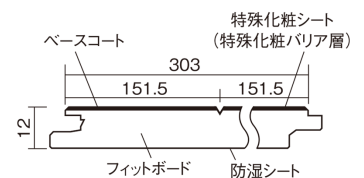

ベリティスの建具とコーディネートして、空間に統一感を演出。

ベリティスフロアー ベースコート 耐熱

メープル柄(シート) **KEESHV2JY** **29,040円** (税抜26,400円)/ケース(3.3㎡)

サイズ	幅303mm 長さ1818mm 総厚12mm
表面仕上げ	ベースコート
基材	フィットボード(裏面防湿シート貼り)
表面材	特殊化粧シート
防音性能/軽量 床衝撃音遮音等級	-
梱包入数	1ケース6枚入(3.3㎡)

■断面図(mm)

F☆☆☆☆ 4VOC基準適合(木質建材)

1. ●ベリティスフロアー ベースコート 耐熱は違う柄パターンが同一ケース内に混ざることがあります。
   - ●複数の柄パターンで、ムクの風合いと深みを表現します。施工時には仮並べを行い、部屋全体の色・柄のバランスをご確認ください。
   - ●「エコ配慮」とは、木質系の再生資源及びパナソニック独自基準に基づく、再生可能な森林から産出された木材(森林認証材、植林材、国産材など)を使用していることを表しています。
2. ※1 表面保護のためワックスもかけられますが、床材表面の塗膜性能は発揮できなくなります。
   ※2 球状及び金属製キャスターや、小径のキャスター付き家具はご使用をお避けください。へこみや傷が発生する場合があります。