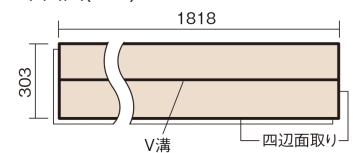

この線の長さが100mmの時、床材は原寸大で表示されています。

ベリティスフローア-S eタイプ耐熱

メープル柄(シート)

KEESHV2JY 27,500円(税抜25,000円)/ケース(3.3㎡)

■平面図(mm)

幅303mm 長さ1818mm 総厚12mm

※この資料は拡大・縮小なしで印刷した場合に、ほぼ原寸になるように作成していますが、プリンタの設定などにより実寸にならない場合があります。
※掲載価格は希望小売価格です。工事費は含まれておりません。実物とは色柄が異なりますので、現物の商品サンプルなどでお確かめください。

豊富な色柄を揃えたお手軽価格の床材です。

ベリティスフローアーS eタイプ耐熱

メープル柄(シート) **KEESHV2JY** **27,500円** (税抜25,000円)/ケース(3.3㎡)

サイズ	幅303mm 長さ1818mm 総厚12mm
表面仕上げ	スタンダードマット塗装
基材	フィットボード(裏面防湿シート貼り)
表面材	特殊化粧シート
防音性能/軽量 床衝撃音遮音等級	-
梱包入数	1ケース6枚入(3.3㎡)