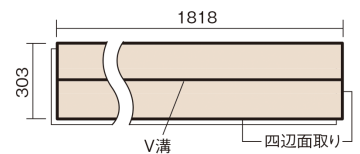

ベリティスフロアー ベースコート 耐熱

メープル柄(シート) **KEESHV2JY** **29,040円** (税抜26,400円)/ケース(3.3㎡)

サイズ	幅303mm 長さ1818mm 総厚12mm
表面仕上げ	ベースコート
基材	フィットボード(裏面防湿シート貼り)
表面材	特殊化粧シート
防音性能/軽量 床衝撃音遮音等級	-
梱包入数	1ケース6枚入(3.3㎡)

■平面図(mm)