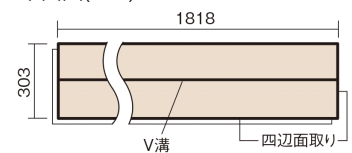

この線の長さが100mmの時、床材は原寸大で表示されています。

ベリティスフローアー ベースコート 耐熱

メープル柄(シート)

KEESHV2JY 29,040円(税抜26,400円)/ケース(3.3㎡)

■平面図(mm)

幅303mm 長さ1818mm 総厚12mm

※この資料は拡大・縮小なしで印刷した場合に、ほぼ原寸になるように作成していますが、プリンタの設定などにより実寸にならない場合があります。
※掲載価格は希望小売価格です。工事費は含まれておりません。実物とは色柄が異なりますので、現物の商品サンプルなどでお確かめください。

ベリティスの建具とコーディネートして、空間に統一感を演出。

ベリティスフロアー ベースコート 耐熱

メープル柄(シート) **KEESHV2JY** **29,040円** (税抜26,400円)/ケース(3.3㎡)

サイズ	幅303mm 長さ1818mm 総厚12mm
表面仕上げ	ベースコート
基材	フィットボード(裏面防湿シート貼り)
表面材	特殊化粧シート
防音性能/軽量 床衝撃音遮音等級	-
梱包入数	1ケース6枚入(3.3㎡)