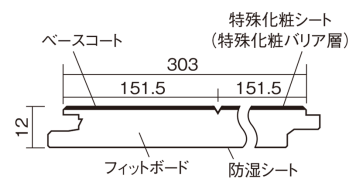

この線の長さが100mmの時、床材は原寸大で表示されています。

ベリティスフローアー ベースコート 耐熱

グレイジュヒッコリー柄(シート)

KEESHV2GT 29,040円(税抜26,400円)/ケース(3.3㎡)

■平面図(mm)

幅303mm 長さ1818mm 総厚12mm

※この資料は拡大・縮小なしで印刷した場合に、ほぼ原寸になるように作成していますが、プリンタの設定などにより実寸にならない場合があります。
※掲載価格は希望小売価格です。工事費は含まれておりません。実物とは色柄が異なりますので、現物の商品サンプルなどでお確かめください。

ベリティスの建具とコーディネートして、空間に統一感を演出。

ベリティスフローアー ベースコート 耐熱

グレイジュヒッコリー柄(シート) **KEESHV2GT** 29,040円 (税抜26,400円)/ケース(3.3㎡)

サイズ	幅303mm 長さ1818mm 総厚12mm
表面仕上げ	ベースコート
基材	フィットボード(裏面防湿シート貼り)
表面材	特殊化粧シート
防音性能/軽量 床衝撃音遮音等級	-
梱包入数	1ケース6枚入(3.3㎡)

■平面図(mm)

■断面図(mm)

F☆☆☆☆ 4VOC基準適合(床材)

- ベリティスフローアー ベースコート 耐熱は違う柄パターンが同一ケース内に混ざることがあります。
 - 複数の柄パターンで、ムクの風合いと深みを表現します。施工時には仮並べを行い、部屋全体の色・柄のバランスをご確認ください。
 - 「エコ配慮」とは、木質系の再生資源及びパナソニック独自基準に基づく、再生可能な森林から産出された木材(森林認証材、植林材、国産材など)を使用していることを表しています。
- ※1 表面保護のためワックスもかけられますが、床材表面の塗膜性能は発揮できなくなります。
- ※2 球状及び金属製キャスターや、小径のキャスター付き家具はご使用をお避けください。へこみや傷が発生する場合があります。