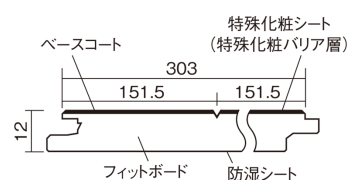

ベリティスの建具とコーディネートして、空間に統一感を演出。

ベリティスフローアー ベースコート 耐熱

グレイジュヒッコリー柄(シート) **KEESHV2GT** 29,040円(税抜26,400円)/ケース(3.3㎡)

サイズ	幅303mm 長さ1818mm 総厚12mm
表面仕上げ	ベースコート
基材	フィットボード(裏面防湿シート貼り)
表面材	特殊化粧シート
防音性能/軽量 床衝撃音遮音等級	-
梱包入数	1ケース6枚入(3.3㎡)

■断面図(mm)

F☆☆☆☆ 4VOC基準適合(床材)

1. ●ベリティスフローアー ベースコート 耐熱は違う柄パターンが同一ケース内に混ざることがあります。
   - ●複数の柄パターンで、ムクの風合いと深みを表現します。施工時には仮並べを行い、部屋全体の色・柄のバランスをご確認ください。
   - ●「エコ配慮」とは、木質系の再生資源及びパナソニック独自基準に基づく、再生可能な森林から産出された木材(森林認証材、植林材、国産材など)を使用していることを表しています。
2. ※1 表面保護のためワックスもかけられますが、床材表面の塗膜性能は発揮できなくなります。
3. ※2 球状及び金属製キャスターや、小径のキャスター付き家具はご使用をお避けください。へこみや傷が発生する場合があります。