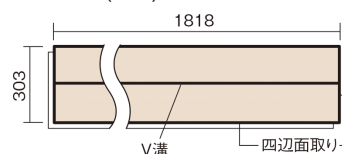

この線の長さが100mmの時、床材は原寸大で表示されています。

ベリティスフローアー ベースコート 耐熱

グレイジュヒッコリー柄(シート)

KEESHV2GT 29,040円(税抜26,400円)/ケース(3.3㎡)

■平面図(mm)

幅303mm 長さ1818mm 総厚12mm

※この資料は拡大・縮小なしで印刷した場合に、ほぼ原寸になるように作成していますが、プリンタの設定などにより実寸にならない場合があります。
※掲載価格は希望小売価格です。工事費は含まれておりません。実物とは色柄が異なりますので、現物の商品サンプルなどでお確かめください。

ベリティスの建具とコーディネートして、空間に統一感を演出。

ベリティスフローアー ベースコート 耐熱

グレイジュヒッコリー柄(シート) **KEESHV2GT** 29,040円(税抜26,400円)/ケース(3.3㎡)

サイズ	幅303mm 長さ1818mm 総厚12mm
表面仕上げ	ベースコート
基材	フィットボード(裏面防湿シート貼り)
表面材	特殊化粧シート
防音性能/軽量 床衝撃音遮音等級	-
梱包入数	1ケース6枚入(3.3㎡)

■平面図(mm)

■断面図(mm)

F☆☆☆☆ 4VOC基準適合(床材)

- ベリティスフローアー ベースコート 耐熱は違う柄パターンが同一ケース内に混ざることがあります。
 - 複数の柄パターンで、ムクの風合いと深みを表現します。施工時には仮並べを行い、部屋全体の色・柄のバランスをご確認ください。
 - 「エコ配慮」とは、木質系の再生資源及びパナソニック独自基準に基づく、再生可能な森林から産出された木材(森林認証材、植林材、国産材など)を使用していることを表しています。
- ※1 表面保護のためワックスもかけられますが、床材表面の塗膜性能は発揮できなくなります。
- ※2 球状及び金属製キャスターや、小径のキャスター付き家具はご使用をお避けください。へこみや傷が発生する場合があります。