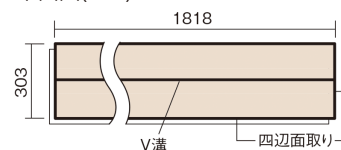

この線の長さが100mmの時、床材は原寸大で表示されています。

ベリティスフローアー ベースコート 耐熱

グレイジュヒッコリー柄(シート)

KEESHV2GT 29,040円(税抜26,400円)/ケース(3.3㎡)

■平面図(mm)

幅303mm 長さ1818mm 総厚12mm

※この資料は拡大・縮小なしで印刷した場合に、ほぼ原寸になるように作成していますが、プリンタの設定などにより実寸にならない場合があります。
※掲載価格は希望小売価格です。工事費は含まれておりません。実物とは色柄が異なりますので、現物の商品サンプルなどでお確かめください。

ベリティスの建具とコーディネートして、空間に統一感を演出。

ベリティスフローアー ベースコート 耐熱

グレイジュヒッコリー柄(シート) **KEESHV2GT** 29,040円(税抜26,400円)/ケース(3.3㎡)

サイズ	幅303mm 長さ1818mm 総厚12mm
表面仕上げ	ベースコート
基材	フィットボード(裏面防湿シート貼り)
表面材	特殊化粧シート
防音性能/軽量 床衝撃音遮音等級	-
梱包入数	1ケース6枚入(3.3㎡)