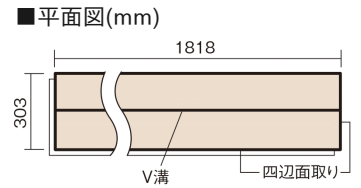

この線の長さが100mmの時、床材は原寸大で表示されています。

ベリティスフローアー ベースコート 耐熱

グレイジュヒッコリー柄(シート)

KEESHV2GT 29,040円(税抜26,400円)/ケース(3.3㎡)

■平面図(mm)

幅303mm 長さ1818mm 総厚12mm

※この資料は拡大・縮小なしで印刷した場合に、ほぼ原寸になるように作成していますが、プリンタの設定などにより実寸にならない場合があります。
※掲載価格は希望小売価格です。工事費は含まれておりません。実物とは色柄が異なりますので、現物の商品サンプルなどでお確かめください。

ベリティスの建具とコーディネートして、空間に統一感を演出。

ベリティスフローアー ベースコート 耐熱

グレイージュヒッコリー柄(シート) **KEESHV2GT** 29,040円 (税抜26,400円)/ケース(3.3㎡)

| | |
|---------------------|------------------------|
| サイズ | 幅303mm 長さ1818mm 総厚12mm |
| 表面仕上げ | ベースコート |
| 基材 | フィットボード(裏面防湿シート貼り) |
| 表面材 | 特殊化粧シート |
| 防音性能/軽量 床衝撃音遮音等級 | - |
| 梱包入数 | 1ケース6枚入(3.3㎡) |