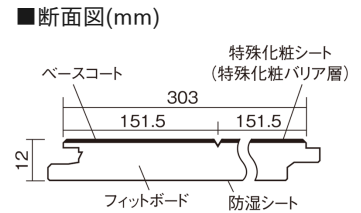

この線の長さが100mmの時、床材は原寸大で表示されています。

ベリティスフローアー ベースコート 耐熱

グレイジュヒッコリー柄(シート)

KEESHV2GT 29,040円(税抜26,400円)/ケース(3.3㎡)

■平面図(mm)

幅303mm 長さ1818mm 総厚12mm

※この資料は拡大・縮小なしで印刷した場合に、ほぼ原寸になるように作成していますが、プリンタの設定などにより実寸にならない場合があります。
※掲載価格は希望小売価格です。工事費は含まれておりません。実物とは色柄が異なりますので、現物の商品サンプルなどでお確かめください。

ベリティスの建具とコーディネートして、空間に統一感を演出。

ベリティスフローアー ベースコート 耐熱

グレイージュヒッコリー柄(シート) **KEESHV2GT** 29,040円 (税抜26,400円)/ケース(3.3㎡)

| | |
|---------------------|------------------------|
| サイズ | 幅303mm 長さ1818mm 総厚12mm |
| 表面仕上げ | ベースコート |
| 基材 | フィットボード(裏面防湿シート貼り) |
| 表面材 | 特殊化粧シート |
| 防音性能/軽量 床衝撃音遮音等級 | - |
| 梱包入数 | 1ケース6枚入(3.3㎡) |