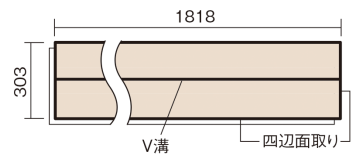

この線の長さが100mmの時、床材は原寸大で表示されています。

ベリティスフローアー ベースコート 耐熱

グレイジュヒッコリー柄(シート)

KEESHV2GT 29,040円(税抜26,400円)/ケース(3.3㎡)

■平面図(mm)

幅303mm 長さ1818mm 総厚12mm

※この資料は拡大・縮小なしで印刷した場合に、ほぼ原寸になるように作成していますが、プリンタの設定などにより実寸にならない場合があります。
※掲載価格は希望小売価格です。工事費は含まれておりません。実物とは色柄が異なりますので、現物の商品サンプルなどでお確かめください。

ベリティスの建具とコーディネートして、空間に統一感を演出。

ベリティスフローアー ベースコート 耐熱

グレイジュヒッコリー柄(シート) **KEESHV2GT** 29,040円 (税抜26,400円)/ケース(3.3㎡)

サイズ	幅303mm 長さ1818mm 総厚12mm
表面仕上げ	ベースコート
基材	フィットボード(裏面防湿シート貼り)
表面材	特殊化粧シート
防音性能/軽量 床衝撃音遮音等級	-
梱包入数	1ケース6枚入(3.3㎡)

■平面図(mm)

■断面図(mm)

F☆☆☆☆ 4VOC基準適合(床材)

- ベリティスフローアー ベースコート 耐熱は違う柄パターンが同一ケース内に混ざることがあります。
 - 複数の柄パターンで、ムクの風合いと深みを表現します。施工時には仮並べを行い、部屋全体の色・柄のバランスをご確認ください。
 - 「エコ配慮」とは、木質系の再生資源及びパナソニック独自基準に基づく、再生可能な森林から産出された木材(森林認証材、植林材、国産材など)を使用していることを表しています。
- ※1 表面保護のためワックスもかけられますが、床材表面の塗膜性能は発揮できなくなります。
- ※2 球状及び金属製キャスターや、小径のキャスター付き家具はご使用をお避けください。へこみや傷が発生する場合があります。