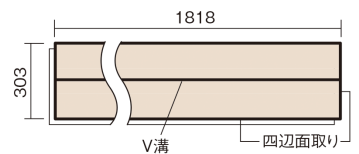

## ベリティスフローアー ベースコート 耐熱

ウォッシュドオーク柄(シート)

**KEESHV2ET** 29,040円 (税抜26,400円)/ケース(3.3㎡)

■平面図(mm)

幅303mm 長さ1818mm 総厚12mm

※この資料は拡大・縮小なしで印刷した場合に、ほぼ原寸になるように作成していますが、プリンタの設定などにより実寸にならない場合があります。  
※掲載価格は希望小売価格です。工事費は含まれておりません。実物とは色柄が異なりますので、現物の商品サンプルなどでお確かめください。

## ベリティスフロアー ベースコート 耐熱

ウォッシュドオーク柄(シート) **KEESHV2ET** **29,040円** (税抜26,400円)/ケース(3.3㎡)

サイズ	幅303mm 長さ1818mm 総厚12mm
表面仕上げ	ベースコート
基材	フィットボード(裏面防湿シート貼り)
表面材	特殊化粧シート
防音性能/軽量床衝撃音遮音等級	-
梱包入数	1ケース6枚入(3.3㎡)

■平面図(mm)