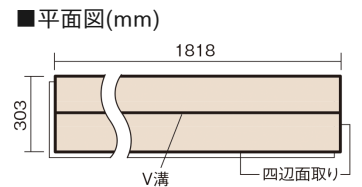

この線の長さが100mmの時、床材は原寸大で表示されています。

ベリティスフローアーS eタイプ耐熱

ウォッシュドオーク柄(シート)

KEESHV2ET 27,500円(税抜25,000円)/ケース(3.3㎡)

■平面図(mm)

幅303mm 長さ1818mm 総厚12mm

※この資料は拡大・縮小なしで印刷した場合に、ほぼ原寸になるように作成していますが、プリンタの設定などにより実寸にならない場合があります。
※掲載価格は希望小売価格です。工事費は含まれておりません。実物とは色柄が異なりますので、現物の商品サンプルなどでお確かめください。

豊富な色柄を揃えたお手軽価格の床材です。

ベリティスフローアーS eタイプ耐熱

ウォッシュドオーク柄(シート) **KEESHV2ET** **27,500円** (税抜25,000円)/ケース(3.3㎡)

サイズ	幅303mm 長さ1818mm 総厚12mm
表面仕上げ	スタンダードマット塗装
基材	フィットボード(裏面防湿シート貼り)
表面材	特殊化粧シート
防音性能/軽量 床衝撃音遮音等級	-
梱包入数	1ケース6枚入(3.3㎡)