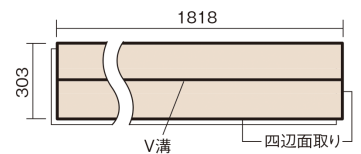

ベリティスフロアー ベースコート 耐熱

ウォッシュドオーク柄(シート) **KEESHV2ET** **29,040円** (税抜26,400円)/ケース(3.3㎡)

サイズ	幅303mm 長さ1818mm 総厚12mm
表面仕上げ	ベースコート
基材	フィットボード(裏面防湿シート貼り)
表面材	特殊化粧シート
防音性能/軽量床衝撃音遮音等級	-
梱包入数	1ケース6枚入(3.3㎡)

■平面図(mm)