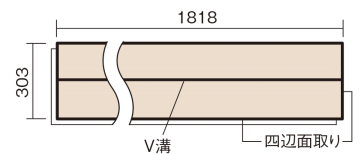

## ベリティスフローアー ベースコート 耐熱

ウォッシュドオーク柄(シート)

**KEESHV2ET** 29,040円 (税抜26,400円)/ケース(3.3㎡)

■平面図(mm)

幅303mm 長さ1818mm 総厚12mm

※この資料は拡大・縮小なしで印刷した場合に、ほぼ原寸になるように作成していますが、プリンタの設定などにより実寸にならない場合があります。  
※掲載価格は希望小売価格です。工事費は含まれておりません。実物とは色柄が異なりますので、現物の商品サンプルなどでお確かめください。

## ベリティスフロアー ベースコート 耐熱

ウォッシュドオーク柄(シート) **KEESHV2ET** **29,040円** (税抜26,400円)/ケース(3.3㎡)

サイズ	幅303mm 長さ1818mm 総厚12mm
表面仕上げ	ベースコート
基材	フィットボード(裏面防湿シート貼り)
表面材	特殊化粧シート
防音性能/軽量 床衝撃音遮音等級	-
梱包入数	1ケース6枚入(3.3㎡)

■平面図(mm)