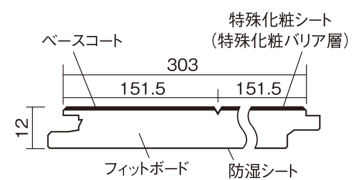

## ベリティスフローアー ベースコート 耐熱

ウォッシュドオーク柄(シート)

**KEESHV2ET** 29,040円 (税抜26,400円)/ケース(3.3㎡)

■平面図(mm)

幅303mm 長さ1818mm 総厚12mm

※この資料は拡大・縮小なしで印刷した場合に、ほぼ原寸になるように作成していますが、プリンタの設定などにより実寸にならない場合があります。  
※掲載価格は希望小売価格です。工事費は含まれておりません。実物とは色柄が異なりますので、現物の商品サンプルなどでお確かめください。

## ベリティスフロアー ベースコート 耐熱

ウォッシュドオーク柄(シート) **KEESHV2ET** **29,040円** (税抜26,400円)/ケース(3.3㎡)

サイズ	幅303mm 長さ1818mm 総厚12mm
表面仕上げ	ベースコート
基材	フィットボード(裏面防湿シート貼り)
表面材	特殊化粧シート
防音性能/軽量床衝撃音遮音等級	-
梱包入数	1ケース6枚入(3.3㎡)

■平面図(mm)

■断面図(mm)