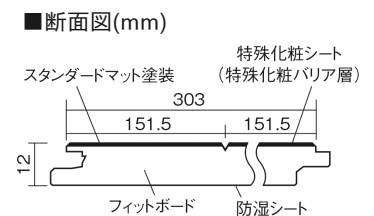

この線の長さが100mmの時、床材は原寸大で表示されています。

ベリティスフローアーS eタイプ耐熱

ウォッシュドオーク柄(シート)

KEESHV2ET 27,500円(税抜25,000円)/ケース(3.3㎡)

■平面図(mm)

幅303mm 長さ1818mm 総厚12mm

※この資料は拡大・縮小なしで印刷した場合に、ほぼ原寸になるように作成していますが、プリンタの設定などにより実寸にならない場合があります。
※掲載価格は希望小売価格です。工事費は含まれておりません。実物とは色柄が異なりますので、現物の商品サンプルなどでお確かめください。

豊富な色柄を揃えたお手軽価格の床材です。

ベリティスフローアーS eタイプ耐熱

ウォッシュドオーク柄(シート) **KEESHV2ET** **27,500円** (税抜25,000円)/ケース(3.3㎡)

サイズ	幅303mm 長さ1818mm 総厚12mm
表面仕上げ	スタンダードマット塗装
基材	フィットボード(裏面防湿シート貼り)
表面材	特殊化粧シート
防音性能/軽量 床衝撃音遮音等級	-
梱包入数	1ケース6枚入(3.3㎡)