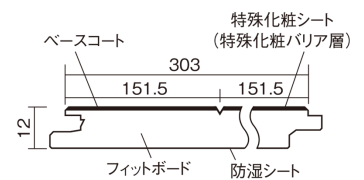

## ベリティスフローアー ベースコート 耐熱

ウォッシュドオーク柄(シート)

**KEESHV2ET** 29,040円 (税抜26,400円)/ケース(3.3㎡)

■平面図(mm)

幅303mm 長さ1818mm 総厚12mm

※この資料は拡大・縮小なしで印刷した場合に、ほぼ原寸になるように作成していますが、プリンタの設定などにより実寸にならない場合があります。  
※掲載価格は希望小売価格です。工事費は含まれておりません。実物とは色柄が異なりますので、現物の商品サンプルなどでお確かめください。

## ベリティスフロアー ベースコート 耐熱

ウォッシュドオーク柄(シート) **KEESHV2ET** **29,040円** (税抜26,400円)/ケース(3.3㎡)

サイズ	幅303mm 長さ1818mm 総厚12mm
表面仕上げ	ベースコート
基材	フィットボード(裏面防湿シート貼り)
表面材	特殊化粧シート
防音性能/軽量 床衝撃音遮音等級	-
梱包入数	1ケース6枚入(3.3㎡)

■平面図(mm)

■断面図(mm)