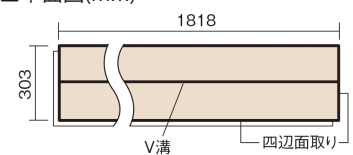

この線の長さが100mmの時、床材は原寸大で表示されています。

ベリティスフローアーS eタイプ耐熱

ウォッシュドオーク柄(シート)

KEESHV2ET 27,500円(税抜25,000円)/ケース(3.3㎡)

■平面図(mm)

幅303mm 長さ1818mm 総厚12mm

※この資料は拡大・縮小なしで印刷した場合に、ほぼ原寸になるように作成していますが、プリンタの設定などにより実寸にならない場合があります。
※掲載価格は希望小売価格です。工事費は含まれておりません。実物とは色柄が異なりますので、現物の商品サンプルなどでお確かめください。

豊富な色柄を揃えたお手軽価格の床材です。

ベリティスフローアーS eタイプ耐熱

ウォッシュドオーク柄(シート) **KEESHV2ET** **27,500円** (税抜25,000円)/ケース(3.3㎡)

サイズ	幅303mm 長さ1818mm 総厚12mm
表面仕上げ	スタンダードマット塗装
基材	フィットボード(裏面防湿シート貼り)
表面材	特殊化粧シート
防音性能/軽量 床衝撃音遮音等級	-
梱包入数	1ケース6枚入(3.3㎡)