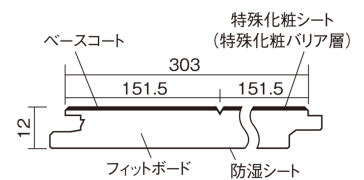

ベリティスの建具とコーディネートして、空間に統一感を演出。

ベリティスフロアー ベースコート 耐熱

ウォッシュドオーク柄(シート) **KEESHV2ET** **29,040円** (税抜26,400円)/ケース(3.3㎡)

サイズ	幅303mm 長さ1818mm 総厚12mm
表面仕上げ	ベースコート
基材	フィットボード(裏面防湿シート貼り)
表面材	特殊化粧シート
防音性能/軽量床衝撃音遮音等級	-
梱包入数	1ケース6枚入(3.3㎡)

■断面図(mm)

F☆☆☆☆ 4VOC基準適合(木質建材)

1. ●ベリティスフロアー ベースコート 耐熱は違う柄パターンが同一ケース内に混ざることがあります。
   - ●複数の柄パターンで、ムクの風合いと深みを表現します。施工時には仮並べを行い、部屋全体の色・柄のバランスをご確認ください。
   - ●「エコ配慮」とは、木質系の再生資源及びパナソニック独自基準に基づく、再生可能な森林から産出された木材(森林認証材、植林材、国産材など)を使用していることを表しています。
2. ※1 表面保護のためワックスもかけられますが、床材表面の塗膜性能は発揮できなくなります。
   ※2 球状及び金属製キャスターや、小径のキャスター付き家具はご使用をお避けください。へこみや傷が発生する場合があります。