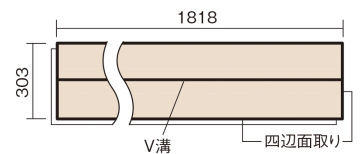

ベリティスフローアーS eタイプ耐熱

チェリー柄(シート) **KEESHV2CY** 27,500円(税抜25,000円)/ケース(3.3㎡)

サイズ	幅303mm 長さ1818mm 総厚12mm
表面仕上げ	スタンダードマット塗装
基材	フィットボード(裏面防湿シート貼り)
表面材	特殊化粧シート
防音性能/軽量 床衝撃音遮音等級	-
梱包入数	1ケース6枚入(3.3㎡)

■平面図(mm)