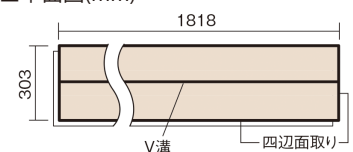

この線の長さが100mmの時、床材は原寸大で表示されています。

ベリティスフローアー ベースコート 耐熱

チェリー柄(シート)

KEESHV2CY 29,040円(税抜26,400円)/ケース(3.3㎡)

■平面図(mm)

幅303mm 長さ1818mm 総厚12mm

※この資料は拡大・縮小なしで印刷した場合に、ほぼ原寸になるように作成していますが、プリンタの設定などにより実寸にならない場合があります。
※掲載価格は希望小売価格です。工事費は含まれておりません。実物とは色柄が異なりますので、現物の商品サンプルなどでお確かめください。

ベリティスの建具とコーディネートして、空間に統一感を演出。

ベリティスフローアー ベースコート 耐熱

チェリー柄(シート) **KEESHV2CY** **29,040円** (税抜26,400円)/ケース(3.3㎡)

サイズ	幅303mm 長さ1818mm 総厚12mm
表面仕上げ	ベースコート
基材	フィットボード(裏面防湿シート貼り)
表面材	特殊化粧シート
防音性能/軽量 床衝撃音遮音等級	-
梱包入数	1ケース6枚入(3.3㎡)