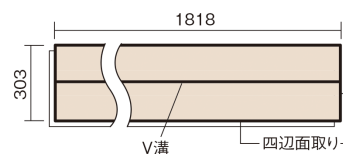

この線の長さが100mmの時、床材は原寸大で表示されています。

ベリティスフローアー ベースコート 耐熱

チェリー柄(シート)

KEESHV2CY 29,040円(税抜26,400円)/ケース(3.3㎡)

■平面図(mm)

幅303mm 長さ1818mm 総厚12mm

※この資料は拡大・縮小なしで印刷した場合に、ほぼ原寸になるように作成していますが、プリンタの設定などにより実寸にならない場合があります。
※掲載価格は希望小売価格です。工事費は含まれておりません。実物とは色柄が異なりますので、現物の商品サンプルなどでお確かめください。

ベリティスの建具とコーディネートして、空間に統一感を演出。

ベリティスフローアー ベースコート 耐熱

チェリー柄(シート) **KEESHV2CY** **29,040円** (税抜26,400円)/ケース(3.3㎡)

サイズ	幅303mm 長さ1818mm 総厚12mm
表面仕上げ	ベースコート
基材	フィットボード(裏面防湿シート貼り)
表面材	特殊化粧シート
防音性能/軽量 床衝撃音遮音等級	-
梱包入数	1ケース6枚入(3.3㎡)

■平面図(mm)

■断面図(mm)

F☆☆☆☆ 4VOC基準適合(木質建材)

- ベリティスフローアー ベースコート 耐熱は違う柄パターンが同一ケース内に混ざることがあります。
 - 複数の柄パターンで、ムクの風合いと深みを表現します。施工時には仮並べを行い、部屋全体の色・柄のバランスをご確認ください。
 - 「エコ配慮」とは、木質系の再生資源及びパナソニック独自基準に基づく、再生可能な森林から産出された木材(森林認証材、植林材、国産材など)を使用していることを表しています。
- ※1 表面保護のためワックスもかけられますが、床材表面の塗膜性能は発揮できなくなります。
 ※2 球状及び金属製キャスターや、小径のキャスター付き家具はご使用をお避けください。へこみや傷が発生する場合があります。