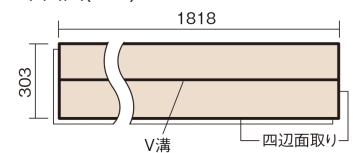

この線の長さが100mmの時、床材は原寸大で表示されています。

ベリティスフローア-S eタイプ耐熱

チェリー柄(シート)

KEESHV2CY 27,500円(税抜25,000円)/ケース(3.3㎡)

■平面図(mm)

幅303mm 長さ1818mm 総厚12mm

※この資料は拡大・縮小なしで印刷した場合に、ほぼ原寸になるように作成していますが、プリンタの設定などにより実寸にならない場合があります。
※掲載価格は希望小売価格です。工事費は含まれておりません。実物とは色柄が異なりますので、現物の商品サンプルなどでお確かめください。

豊富な色柄を揃えたお手軽価格の床材です。

ベリティスフローアーS eタイプ耐熱

チェリー柄(シート) **KEESHV2CY** 27,500円(税抜25,000円)/ケース(3.3㎡)

サイズ	幅303mm 長さ1818mm 総厚12mm
表面仕上げ	スタンダードマット塗装
基材	フィットボード(裏面防湿シート貼り)
表面材	特殊化粧シート
防音性能/軽量 床衝撃音遮音等級	-
梱包入数	1ケース6枚入(3.3㎡)