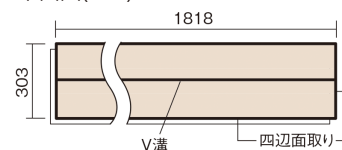

この線の長さが100mmの時、床材は原寸大で表示されています。

ベリティスフローアー ベースコート 耐熱

チェリー柄(シート)

KEESHV2CY 29,040円(税抜26,400円)/ケース(3.3㎡)

■平面図(mm)

幅303mm 長さ1818mm 総厚12mm

※この資料は拡大・縮小なしで印刷した場合に、ほぼ原寸になるように作成していますが、プリンタの設定などにより実寸にならない場合があります。
※掲載価格は希望小売価格です。工事費は含まれておりません。実物とは色柄が異なりますので、現物の商品サンプルなどでお確かめください。

ベリティスの建具とコーディネートして、空間に統一感を演出。

ベリティスフローアー ベースコート 耐熱

チェリー柄(シート) **KEESHV2CY** **29,040円** (税抜26,400円)/ケース(3.3㎡)

サイズ	幅303mm 長さ1818mm 総厚12mm
表面仕上げ	ベースコート
基材	フィットボード(裏面防湿シート貼り)
表面材	特殊化粧シート
防音性能/軽量 床衝撃音遮音等級	-
梱包入数	1ケース6枚入(3.3㎡)