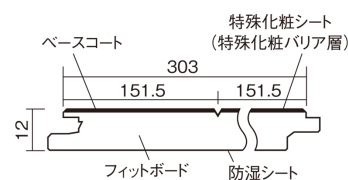

ベリティスの建具とコーディネートして、空間に統一感を演出。

ベリティスフローアー ベースコート 耐熱

チェリー柄(シート) **KEESHV2CY** **29,040円** (税抜26,400円)/ケース(3.3㎡)

サイズ	幅303mm 長さ1818mm 総厚12mm
表面仕上げ	ベースコート
基材	フィットボード(裏面防湿シート貼り)
表面材	特殊化粧シート
防音性能/軽量 床衝撃音遮音等級	-
梱包入数	1ケース6枚入(3.3㎡)

■断面図(mm)

F☆☆☆☆ 4VOC基準適合(木質建材)

1. ●ベリティスフローアー ベースコート 耐熱は違う柄パターンが同一ケース内に混ざることがあります。
   - ●複数の柄パターンで、ムクの風合いと深みを表現します。施工時には仮並べを行い、部屋全体の色・柄のバランスをご確認ください。
   - ●「エコ配慮」とは、木質系の再生資源及びパナソニック独自基準に基づく、再生可能な森林から産出された木材(森林認証材、植林材、国産材など)を使用していることを表しています。
2. ※1 表面保護のためワックスもかけられますが、床材表面の塗膜性能は発揮できなくなります。
   ※2 球状及び金属製キャスターや、小径のキャスター付き家具はご使用をお避けください。へこみや傷が発生する場合があります。