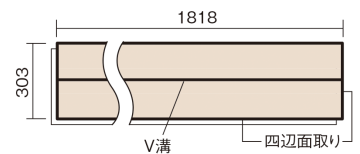

この線の長さが100mmの時、床材は原寸大で表示されています。

ベリティスフローアー ベースコート 耐熱

チェリー柄(シート)

KEESHV2CY 29,040円(税抜26,400円)/ケース(3.3㎡)

■平面図(mm)

幅303mm 長さ1818mm 総厚12mm

※この資料は拡大・縮小なしで印刷した場合に、ほぼ原寸になるように作成していますが、プリンタの設定などにより実寸にならない場合があります。
※掲載価格は希望小売価格です。工事費は含まれておりません。実物とは色柄が異なりますので、現物の商品サンプルなどでお確かめください。

ベリティスの建具とコーディネートして、空間に統一感を演出。

ベリティスフローアー ベースコート 耐熱

チェリー柄(シート) **KEESHV2CY** **29,040円** (税抜26,400円)/ケース(3.3㎡)

サイズ	幅303mm 長さ1818mm 総厚12mm
表面仕上げ	ベースコート
基材	フィットボード(裏面防湿シート貼り)
表面材	特殊化粧シート
防音性能/軽量 床衝撃音遮音等級	-
梱包入数	1ケース6枚入(3.3㎡)

■平面図(mm)

■断面図(mm)

F☆☆☆☆ 4VOC基準適合(木質建材)

- ベリティスフローアー ベースコート 耐熱は違う柄パターンが同一ケース内に混ざることがあります。
 - 複数の柄パターンで、ムクの風合いと深みを表現します。施工時には仮並べを行い、部屋全体の色・柄のバランスをご確認ください。
 - 「エコ配慮」とは、木質系の再生資源及びパナソニック独自基準に基づく、再生可能な森林から産出された木材(森林認証材、植林材、国産材など)を使用していることを表しています。
- ※1 表面保護のためワックスもかけられますが、床材表面の塗膜性能は発揮できなくなります。
 ※2 球状及び金属製キャスターや、小径のキャスター付き家具はご使用をお避けください。へこみや傷が発生する場合があります。