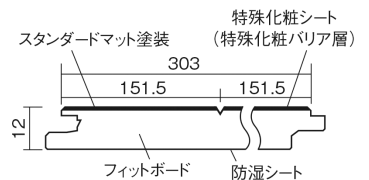

この線の長さが100mmの時、床材は原寸大で表示されています。

ベリティスフローア-S eタイプ耐熱

チェリー柄(シート)

KEESHV2CY 27,500円(税抜25,000円)/ケース(3.3㎡)

■平面図(mm)

幅303mm 長さ1818mm 総厚12mm

※この資料は拡大・縮小なしで印刷した場合に、ほぼ原寸になるように作成していますが、プリンタの設定などにより実寸にならない場合があります。
※掲載価格は希望小売価格です。工事費は含まれておりません。実物とは色柄が異なりますので、現物の商品サンプルなどでお確かめください。

豊富な色柄を揃えたお手軽価格の床材です。

ベリティスフローアーS eタイプ耐熱

チェリー柄(シート) **KEESHV2CY** 27,500円(税抜25,000円)/ケース(3.3㎡)

サイズ	幅303mm 長さ1818mm 総厚12mm
表面仕上げ	スタンダードマット塗装
基材	フィットボード(裏面防湿シート貼り)
表面材	特殊化粧シート
防音性能/軽量 床衝撃音遮音等級	-
梱包入数	1ケース6枚入(3.3㎡)

■平面図(mm)

■断面図(mm)

F☆☆☆☆ 4VOC基準適合(木質建材) 低VOC対策

※1 球状及び金属製キャスターや、小径のキャスター付き家具はご使用をお避けください。へこみや傷が発生する場合があります。

※2 表面保護のためワックスもかけられますが、床材表面の塗膜性能は発揮できなくなります。