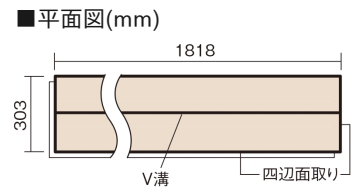

### ■平面図(mm)

幅303mm 長さ1818mm 総厚12mm

※この資料は拡大・縮小なしで印刷した場合に、ほぼ原寸になるように作成していますが、プリンタの設定などにより実寸にならない場合があります。  
※掲載価格は希望小売価格です。工事費は含まれておりません。実物とは色柄が異なりますので、現物の商品サンプルなどでお確かめください。

ベリティスの建具とコーディネートして、空間に統一感を演出。

## ベリティスフロアー ベースコート 耐熱

チェリー柄(シート) **KEESHV2CY** 29,040円(税抜26,400円)/ケース(3.3㎡)

|                     |                        |
|---------------------|------------------------|
| サイズ                 | 幅303mm 長さ1818mm 総厚12mm |
| 表面仕上げ               | ベースコート                 |
| 基材                  | フィットボード(裏面防湿シート貼り)     |
| 表面材                 | 特殊化粧シート                |
| 防音性能/軽量<br>床衝撃音遮音等級 | -                      |
| 梱包入数                | 1ケース6枚入(3.3㎡)          |