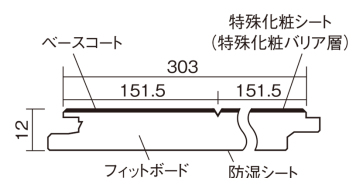

ベリティスの建具とコーディネートして、空間に統一感を演出。

ベリティスフローアー ベースコート 耐熱

チェリー柄(シート) **KEESHV2CY** **29,040円** (税抜26,400円)/ケース(3.3㎡)

サイズ	幅303mm 長さ1818mm 総厚12mm
表面仕上げ	ベースコート
基材	フィットボード(裏面防湿シート貼り)
表面材	特殊化粧シート
防音性能/軽量 床衝撃音遮音等級	-
梱包入数	1ケース6枚入(3.3㎡)

■断面図(mm)

F☆☆☆☆ 4VOC基準適合(木質建材)

1. ●ベリティスフローアー ベースコート 耐熱は違う柄パターンが同一ケース内に混ざることがあります。
   - ●複数の柄パターンで、ムクの風合いと深みを表現します。施工時には仮並べを行い、部屋全体の色・柄のバランスをご確認ください。
   - ●「エコ配慮」とは、木質系の再生資源及びパナソニック独自基準に基づく、再生可能な森林から産出された木材(森林認証材、植林材、国産材など)を使用していることを表しています。
2. ※1 表面保護のためワックスもかけられますが、床材表面の塗膜性能は発揮できなくなります。
   ※2 球状及び金属製キャスターや、小径のキャスター付き家具はご使用をお避けください。へこみや傷が発生する場合があります。