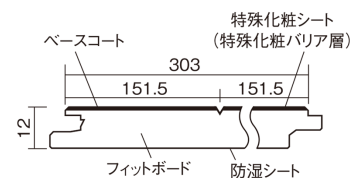

ベリティスの建具とコーディネートして、空間に統一感を演出。

ベリティスフローアー ベースコート 耐熱

チェリー柄(シート) **KEESHV2CY** **29,040円** (税抜26,400円)/ケース(3.3㎡)

サイズ	幅303mm 長さ1818mm 総厚12mm
表面仕上げ	ベースコート
基材	フィットボード(裏面防湿シート貼り)
表面材	特殊化粧シート
防音性能/軽量 床衝撃音遮音等級	-
梱包入数	1ケース6枚入(3.3㎡)

■断面図(mm)

F☆☆☆☆ 4VOC基準適合(木質建材)

1. ●ベリティスフローアー ベースコート 耐熱は違う柄パターンが同一ケース内に混ざることがあります。
   - ●複数の柄パターンで、ムクの風合いと深みを表現します。施工時には仮並べを行い、部屋全体の色・柄のバランスをご確認ください。
   - ●「エコ配慮」とは、木質系の再生資源及びパナソニック独自基準に基づく、再生可能な森林から産出された木材(森林認証材、植林材、国産材など)を使用していることを表しています。
2. ※1 表面保護のためワックスもかけられますが、床材表面の塗膜性能は発揮できなくなります。
   ※2 球状及び金属製キャスターや、小径のキャスター付き家具はご使用をお避けください。へこみや傷が発生する場合があります。