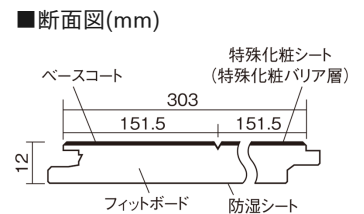

### ■平面図(mm)

幅303mm 長さ1818mm 総厚12mm

※この資料は拡大・縮小なしで印刷した場合に、ほぼ原寸になるように作成していますが、プリンタの設定などにより実寸にならない場合があります。  
※掲載価格は希望小売価格です。工事費は含まれておりません。実物とは色柄が異なりますので、現物の商品サンプルなどでお確かめください。

ベリティスの建具とコーディネートして、空間に統一感を演出。

## ベリティスフロアー ベースコート 耐熱

チェリー柄(シート) **KEESHV2CY** 29,040円(税抜26,400円)/ケース(3.3㎡)

|                     |                        |
|---------------------|------------------------|
| サイズ                 | 幅303mm 長さ1818mm 総厚12mm |
| 表面仕上げ               | ベースコート                 |
| 基材                  | フィットボード(裏面防湿シート貼り)     |
| 表面材                 | 特殊化粧シート                |
| 防音性能/軽量<br>床衝撃音遮音等級 | -                      |
| 梱包入数                | 1ケース6枚入(3.3㎡)          |