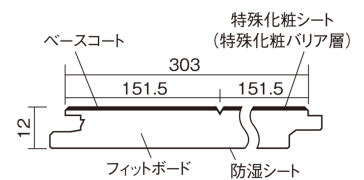

ベリティスの建具とコーディネートして、空間に統一感を演出。

ベリティスフローアー ベースコート 耐熱

カムチェリー柄(シート) **KEESHV2CT** **29,040円** (税抜26,400円)/ケース(3.3㎡)

サイズ	幅303mm 長さ1818mm 総厚12mm
表面仕上げ	ベースコート
基材	フィットボード(裏面防湿シート貼り)
表面材	特殊化粧シート
防音性能/軽量床衝撃音遮音等級	-
梱包入数	1ケース6枚入(3.3㎡)

■断面図(mm)

F☆☆☆☆ 4VOC基準適合(木質建材)

1. ●ベリティスフローアー ベースコート 耐熱は違う柄パターンが同一ケース内に混ざることがあります。
   - ●複数の柄パターンで、ムクの風合いと深みを表現します。施工時には仮並べを行い、部屋全体の色・柄のバランスをご確認ください。
   - ●「エコ配慮」とは、木質系の再生資源及びパナソニック独自基準に基づく、再生可能な森林から産出された木材(森林認証材、植林材、国産材など)を使用していることを表しています。
2. ※1 表面保護のためワックスもかけられますが、床材表面の塗膜性能は発揮できなくなります。
   ※2 球状及び金属製キャスターや、小径のキャスター付き家具はご使用をお避けください。へこみや傷が発生する場合があります。