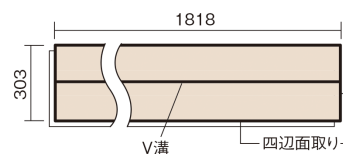

この線の長さが100mmの時、床材は原寸大で表示されています。

ベリティスフローアー ベースコート 耐熱

カームチェリー柄(シート)

KEESHV2CT 29,040円 (税抜26,400円)/ケース(3.3㎡)

■平面図(mm)

幅303mm 長さ1818mm 総厚12mm

※この資料は拡大・縮小なしで印刷した場合に、ほぼ原寸になるように作成していますが、プリンタの設定などにより実寸にならない場合があります。
※掲載価格は希望小売価格です。工事費は含まれておりません。実物とは色柄が異なりますので、現物の商品サンプルなどでお確かめください。

ベリティスの建具とコーディネートして、空間に統一感を演出。

ベリティスフローアー ベースコート 耐熱

カムチェリー柄(シート) **KEESHV2CT** **29,040円** (税抜26,400円)/ケース(3.3㎡)

サイズ	幅303mm 長さ1818mm 総厚12mm
表面仕上げ	ベースコート
基材	フィットボード(裏面防湿シート貼り)
表面材	特殊化粧シート
防音性能/軽量床衝撃音遮音等級	-
梱包入数	1ケース6枚入(3.3㎡)

■平面図(mm)

■断面図(mm)

F☆☆☆☆ 4VOC基準適合(木質建材)

- ベリティスフローアー ベースコート 耐熱は違う柄パターンが同一ケース内に混ざることがあります。
 - 複数の柄パターンで、ムクの風合いと深みを表現します。施工時には仮並べを行い、部屋全体の色・柄のバランスをご確認ください。
 - 「エコ配慮」とは、木質系の再生資源及びパナソニック独自基準に基づく、再生可能な森林から産出された木材(森林認証材、植林材、国産材など)を使用していることを表しています。
- ※1 表面保護のためワックスもかけられますが、床材表面の塗膜性能は発揮できなくなります。
 ※2 球状及び金属製キャスターや、小径のキャスター付き家具はご使用をお避けください。へこみや傷が発生する場合があります。