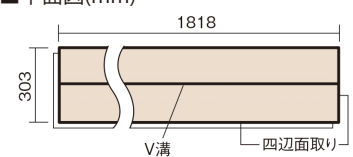

この線の長さが100mmの時、床材は原寸大で表示されています。

## ベリティスフローアー ベースコート 耐熱

カームチェリー柄(シート)

**KEESHV2CT** 29,040円 (税抜26,400円)/ケース(3.3㎡)

■平面図(mm)

幅303mm 長さ1818mm 総厚12mm

※この資料は拡大・縮小なしで印刷した場合に、ほぼ原寸になるように作成していますが、プリンタの設定などにより実寸にならない場合があります。  
※掲載価格は希望小売価格です。工事費は含まれておりません。実物とは色柄が異なりますので、現物の商品サンプルなどでお確かめください。