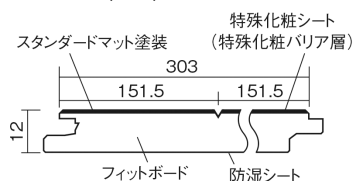

### ■平面図(mm)

幅303mm 長さ1818mm 総厚12mm

※この資料は拡大・縮小なしで印刷した場合に、ほぼ原寸になるように作成していますが、プリンタの設定などにより実寸にならない場合があります。  
※掲載価格は希望小売価格です。工事費は含まれておりません。実物とは色柄が異なりますので、現物の商品サンプルなどでお確かめください。

豊富な色柄を揃えたお手軽価格の床材です。

## ベリティスフローアーS eタイプ耐熱

カームチェリー柄(シート) **KEESHV2CT** **27,500円** (税抜25,000円)/ケース(3.3㎡)

サイズ	幅303mm 長さ1818mm 総厚12mm
表面仕上げ	スタンダードマット塗装
基材	フィットボード(裏面防湿シート貼り)
表面材	特殊化粧シート
防音性能/軽量 床衝撃音遮音等級	-
梱包入数	1ケース6枚入(3.3㎡)

■平面図(mm)

■断面図(mm)

**F☆☆☆☆ 4VOC基準適合(木質建材) 低VOC対策**

※1 球状及び金属製キャスターや、小径のキャスター付き家具はご使用をお避けください。へこみや傷が発生する場合があります。

※2 表面保護のためワックスもかけられますが、床材表面の塗膜性能は発揮できなくなります。