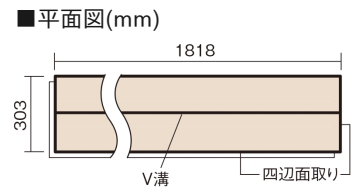

この線の長さが100mmの時、床材は原寸大で表示されています。

ベリティスフローアー ベースコート 耐熱

カームチェリー柄(シート)

KEESHV2CT 29,040円(税抜26,400円)/ケース(3.3㎡)

■平面図(mm)

幅303mm 長さ1818mm 総厚12mm

※この資料は拡大・縮小なしで印刷した場合に、ほぼ原寸になるように作成していますが、プリンタの設定などにより実寸にならない場合があります。
※掲載価格は希望小売価格です。工事費は含まれておりません。実物とは色柄が異なりますので、現物の商品サンプルなどでお確かめください。

ベリティスの建具とコーディネートして、空間に統一感を演出。

ベリティスフロアー ベースコート 耐熱

カームチェリー柄(シート) **KEESHV2CT** **29,040円** (税抜26,400円)/ケース(3.3㎡)

サイズ	幅303mm 長さ1818mm 総厚12mm
表面仕上げ	ベースコート
基材	フィットボード(裏面防湿シート貼り)
表面材	特殊化粧シート
防音性能/軽量 床衝撃音遮音等級	-
梱包入数	1ケース6枚入(3.3㎡)