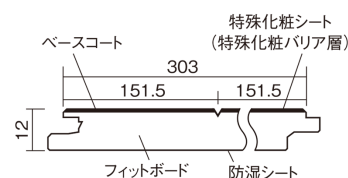

ベリティスの建具とコーディネートして、空間に統一感を演出。

ベリティスフローアー ベースコート 耐熱

カムチェリー柄(シート) **KEESHV2CT** **29,040円** (税抜26,400円)/ケース(3.3㎡)

サイズ	幅303mm 長さ1818mm 総厚12mm
表面仕上げ	ベースコート
基材	フィットボード(裏面防湿シート貼り)
表面材	特殊化粧シート
防音性能/軽量床衝撃音遮音等級	-
梱包入数	1ケース6枚入(3.3㎡)

■断面図(mm)

F☆☆☆☆ 4VOC基準適合(木質建材)

1. ●ベリティスフローアー ベースコート 耐熱は違う柄パターンが同一ケース内に混ざることがあります。
   - ●複数の柄パターンで、ムクの風合いと深みを表現します。施工時には仮並べを行い、部屋全体の色・柄のバランスをご確認ください。
   - ●「エコ配慮」とは、木質系の再生資源及びパナソニック独自基準に基づく、再生可能な森林から産出された木材(森林認証材、植林材、国産材など)を使用していることを表しています。
2. ※1 表面保護のためワックスもかけられますが、床材表面の塗膜性能は発揮できなくなります。
   ※2 球状及び金属製キャスターや、小径のキャスター付き家具はご使用をお避けください。へこみや傷が発生する場合があります。