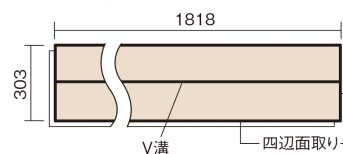

### ■平面図(mm)

幅303mm 長さ1818mm 総厚12mm

※この資料は拡大・縮小なしで印刷した場合に、ほぼ原寸になるように作成していますが、プリンタの設定などにより実寸にならない場合があります。  
※掲載価格は希望小売価格です。工事費は含まれておりません。実物とは色柄が異なりますので、現物の商品サンプルなどでお確かめください。

豊富な色柄を揃えたお手軽価格の床材です。

## ベリティスフローアーS eタイプ耐熱

カームチェリー柄(シート) **KEESHV2CT** **27,500円** (税抜25,000円)/ケース(3.3㎡)

サイズ	幅303mm 長さ1818mm 総厚12mm
表面仕上げ	スタンダードマット塗装
基材	フィットボード(裏面防湿シート貼り)
表面材	特殊化粧シート
防音性能/軽量 床衝撃音遮音等級	-
梱包入数	1ケース6枚入(3.3㎡)

■平面図(mm)