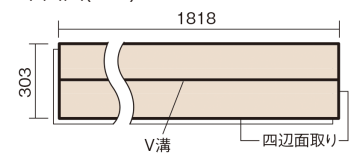

この線の長さが100mmの時、床材は原寸大で表示されています。

### ■平面図(mm)

幅303mm 長さ1818mm 総厚12mm

※この資料は拡大・縮小なしで印刷した場合に、ほぼ原寸になるように作成していますが、プリンタの設定などにより実寸にならない場合があります。  
※掲載価格は希望小売価格です。工事費は含まれておりません。実物とは色柄が異なりますので、現物の商品サンプルなどでお確かめください。

豊富な色柄を揃えたお手軽価格の床材です。

## ベリティスフローアーS eタイプ耐熱

カームチェリー柄(シート) **KEESHV2CT** **27,500円** (税抜25,000円)/ケース(3.3㎡)

サイズ	幅303mm 長さ1818mm 総厚12mm
表面仕上げ	スタンダードマット塗装
基材	フィットボード(裏面防湿シート貼り)
表面材	特殊化粧シート
防音性能/軽量 床衝撃音遮音等級	-
梱包入数	1ケース6枚入(3.3㎡)

■平面図(mm)