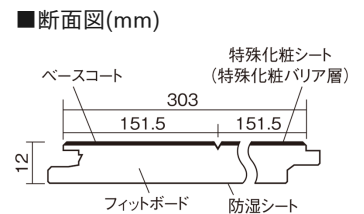

この線の長さが100mmの時、床材は原寸大で表示されています。

ベリティスフローアー ベースコート 耐熱

カームチェリー柄(シート)

KEESHV2CT 29,040円(税抜26,400円)/ケース(3.3㎡)

■平面図(mm)

幅303mm 長さ1818mm 総厚12mm

※この資料は拡大・縮小なしで印刷した場合に、ほぼ原寸になるように作成していますが、プリンタの設定などにより実寸にならない場合があります。
※掲載価格は希望小売価格です。工事費は含まれておりません。実物とは色柄が異なりますので、現物の商品サンプルなどでお確かめください。

ベリティスの建具とコーディネートして、空間に統一感を演出。

ベリティスフロアー ベースコート 耐熱

カームチェリー柄(シート) **KEESHV2CT** **29,040円** (税抜26,400円)/ケース(3.3㎡)

サイズ	幅303mm 長さ1818mm 総厚12mm
表面仕上げ	ベースコート
基材	フィットボード(裏面防湿シート貼り)
表面材	特殊化粧シート
防音性能/軽量 床衝撃音遮音等級	-
梱包入数	1ケース6枚入(3.3㎡)