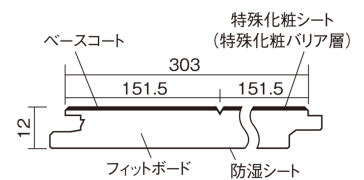

## ベリティスフローアー ベースコート 耐熱

カムチェリー柄(シート) **KEESHV2CT** **29,040円** (税抜26,400円)/ケース(3.3㎡)

サイズ	幅303mm 長さ1818mm 総厚12mm
表面仕上げ	ベースコート
基材	フィットボード(裏面防湿シート貼り)
表面材	特殊化粧シート
防音性能/軽量 床衝撃音遮音等級	-
梱包入数	1ケース6枚入(3.3㎡)

■平面図(mm)

■断面図(mm)