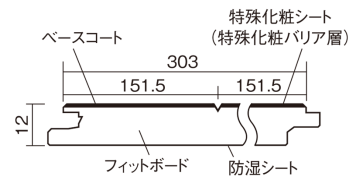

ベリティスの建具とコーディネートして、空間に統一感を演出。

ベリティスフロアー ベースコート 耐熱

アイボリーアッシュ柄(シート) **KEESHV2AT** 29,040円(税抜26,400円)/ケース(3.3㎡)

サイズ	幅303mm 長さ1818mm 総厚12mm
表面仕上げ	ベースコート
基材	フィットボード(裏面防湿シート貼り)
表面材	特殊化粧シート
防音性能/軽量 床衝撃音遮音等級	-
梱包入数	1ケース6枚入(3.3㎡)

■ 断面図(mm)

F☆☆☆☆ 4VOC基準適合(床材)

1. ●ベリティスフロアー ベースコート 耐熱は違う柄パターンが同一ケース内に混ざることがあります。
   - ●複数の柄パターンで、ムクの風合いと深みを表現します。施工時には仮並べを行い、部屋全体の色・柄のバランスをご確認ください。
   - ●「エコ配慮」とは、木質系の再生資源及びパナソニック独自基準に基づく、再生可能な森林から産出された木材(森林認証材、植林材、国産材など)を使用していることを表しています。
2. ※1 表面保護のためワックスもかけられませんが、床材表面の塗膜性能は発揮できなくなります。
3. ※2 球状及び金属製キャスターや、小径のキャスター付き家具はご使用をお避けください。へこみや傷が発生する場合があります。