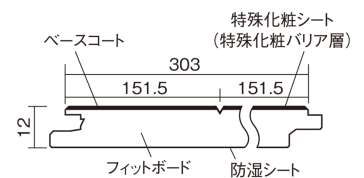

ベリティスの建具とコーディネートして、空間に統一感を演出。

ベリティスフローアー ベースコート 耐熱

アイボリーアッシュ柄(シート) **KEESHV2AT** 29,040円(税抜26,400円)/ケース(3.3㎡)

サイズ	幅303mm 長さ1818mm 総厚12mm
表面仕上げ	ベースコート
基材	フィットボード(裏面防湿シート貼り)
表面材	特殊化粧シート
防音性能/軽量 床衝撃音遮音等級	-
梱包入数	1ケース6枚入(3.3㎡)

■断面図(mm)

F☆☆☆☆ 4VOC基準適合(床材)

1. ●ベリティスフローアー ベースコートは違う柄パターンが同一ケース内に混ざることがあります。
   - ●複数の柄パターンで、ムクの風合いと深みを表現します。施工時には仮並べを行い、部屋全体の色・柄のバランスをご確認ください。
   - ●「エコ配慮」とは、木質系の再生資源及びパナソニック独自基準に基づく、再生可能な森林から産出された木材(森林認証材、植林材、国産材など)を使用していることを表しています。
2. ※1 表面保護のためワックスもかけられますが、床材表面の塗膜性能は発揮できなくなります。
3. ※2 球状及び金属製キャスターや、小径のキャスター付き家具はご使用をお避けください。へこみや傷が発生する場合があります。