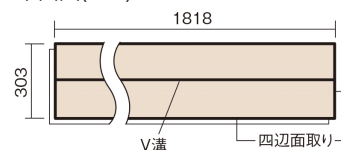

この線の長さが100mmの時、床材は原寸大で表示されています。

## ベリティスフローアー ベースコート 耐熱

アイボリーアッシュ柄(シート)

KEESHV2AT 29,040円 (税抜26,400円)/ケース(3.3㎡)

■平面図(mm)

幅303mm 長さ1818mm 総厚12mm

※この資料は拡大・縮小なしで印刷した場合に、ほぼ原寸になるように作成していますが、プリンタの設定などにより実寸にならない場合があります。  
※掲載価格は希望小売価格です。工事費は含まれておりません。実物とは色柄が異なりますので、現物の商品サンプルなどでお確かめください。