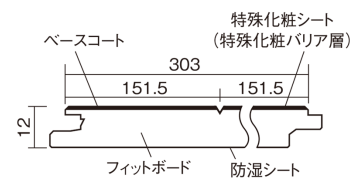

## ベリティスフローアー ベースコート 耐熱

アイボリーアッシュ柄(シート)

KEESHV2AT 29,040円 (税抜26,400円)/ケース(3.3㎡)

■平面図(mm)

幅303mm 長さ1818mm 総厚12mm

※この資料は拡大・縮小なしで印刷した場合に、ほぼ原寸になるように作成していますが、プリンタの設定などにより実寸にならない場合があります。  
※掲載価格は希望小売価格です。工事費は含まれておりません。実物とは色柄が異なりますので、現物の商品サンプルなどでお確かめください。

## ベリティスフローアー ベースコート 耐熱

アイボリーアッシュ柄(シート) **KEESHV2AT** 29,040円(税抜26,400円)/ケース(3.3㎡)

サイズ	幅303mm 長さ1818mm 総厚12mm
表面仕上げ	ベースコート
基材	フィットボード(裏面防湿シート貼り)
表面材	特殊化粧シート
防音性能/軽量 床衝撃音遮音等級	-
梱包入数	1ケース6枚入(3.3㎡)

■平面図(mm)

■断面図(mm)