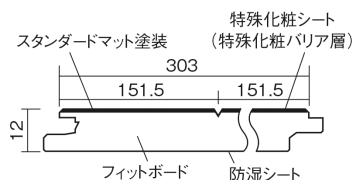

この線の長さが100mmの時、床材は原寸大で表示されています。

ベリティスフローア-S eタイプ耐熱

アイボリーアッシュ柄(シート)

KEESHV2AT 27,500円 (税抜25,000円)/ケース(3.3㎡)

■平面図(mm)

幅303mm 長さ1818mm 総厚12mm

※この資料は拡大・縮小なしで印刷した場合に、ほぼ原寸になるように作成していますが、プリンタの設定などにより実寸にならない場合があります。
※掲載価格は希望小売価格です。工事費は含まれておりません。実物とは色柄が異なりますので、現物の商品サンプルなどでお確かめください。

豊富な色柄を揃えたお手軽価格の床材です。

ベリティスフローアーS eタイプ耐熱

アイボリーアッシュ柄(シート) **KEESHV2AT** 27,500円(税抜25,000円)/ケース(3.3㎡)

サイズ	幅303mm 長さ1818mm 総厚12mm
表面仕上げ	スタンダードマット塗装
基材	フィットボード(裏面防湿シート貼り)
表面材	特殊化粧シート
防音性能/軽量 床衝撃音遮音等級	-
梱包入数	1ケース6枚入(3.3㎡)

■平面図(mm)

■断面図(mm)

F☆☆☆☆ 4VOC基準適合(木質建材) 低VOC対策

※1 球状及び金属製キャスターや、小径のキャスター付き家具はご使用をお避けください。へこみや傷が発生する場合があります。

※2 表面保護のためワックスもかけられますが、床材表面の塗膜性能は発揮できなくなります。