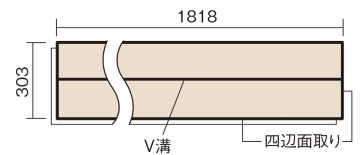

この線の長さが100mmの時、床材は原寸大で表示されています。

ベリティスフローアー ベースコート 耐熱

アイボリーアッシュ柄(シート)

KEESHV2AT 29,040円 (税抜26,400円)/ケース(3.3㎡)

■平面図(mm)

幅303mm 長さ1818mm 総厚12mm

※この資料は拡大・縮小なしで印刷した場合に、ほぼ原寸になるように作成していますが、プリンタの設定などにより実寸にならない場合があります。
※掲載価格は希望小売価格です。工事費は含まれておりません。実物とは色柄が異なりますので、現物の商品サンプルなどでお確かめください。

ベリティスの建具とコーディネートして、空間に統一感を演出。

ベリティスフローアー ベースコート 耐熱

アイボリーアッシュ柄(シート) **KEESHV2AT** 29,040円(税抜26,400円)/ケース(3.3㎡)

サイズ	幅303mm 長さ1818mm 総厚12mm
表面仕上げ	ベースコート
基材	フィットボード(裏面防湿シート貼り)
表面材	特殊化粧シート
防音性能/軽量 床衝撃音遮音等級	-
梱包入数	1ケース6枚入(3.3㎡)

■平面図(mm)

■断面図(mm)

F☆☆☆☆ 4VOC基準適合(床材)

- ベリティスフローアー ベースコートは違う柄パターンが同一ケース内に混ざることがあります。
 - 複数の柄パターンで、ムクの風合いと深みを表現します。施工時には仮並べを行い、部屋全体の色・柄のバランスをご確認ください。
 - 「エコ配慮」とは、木質系の再生資源及びパナソニック独自基準に基づく、再生可能な森林から産出された木材(森林認証材、植林材、国産材など)を使用していることを表しています。
- ※1 表面保護のためワックスもかけられますが、床材表面の塗膜性能は発揮できなくなります。
- ※2 球状及び金属製キャスターや、小径のキャスター付き家具はご使用をお避けください。へこみや傷が発生する場合があります。