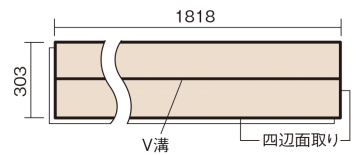

この線の長さが100mmの時、床材は原寸大で表示されています。

ベリティスフローアー ベースコート 耐熱

アイボリーアッシュ柄(シート)

KEESHV2AT 29,040円 (税抜26,400円)/ケース(3.3㎡)

■平面図(mm)

幅303mm 長さ1818mm 総厚12mm

※この資料は拡大・縮小なしで印刷した場合に、ほぼ原寸になるように作成していますが、プリンタの設定などにより実寸にならない場合があります。
※掲載価格は希望小売価格です。工事費は含まれておりません。実物とは色柄が異なりますので、現物の商品サンプルなどでお確かめください。

ベリティスの建具とコーディネートして、空間に統一感を演出。

ベリティスフロアー ベースコート 耐熱

アイボリーアッシュ柄(シート) **KEESHV2AT** 29,040円(税抜26,400円)/ケース(3.3㎡)

サイズ	幅303mm 長さ1818mm 総厚12mm
表面仕上げ	ベースコート
基材	フィットボード(裏面防湿シート貼り)
表面材	特殊化粧シート
防音性能/軽量 床衝撃音遮音等級	-
梱包入数	1ケース6枚入(3.3㎡)

■ 平面図(mm)

■ 断面図(mm)

F☆☆☆☆ 4VOC基準適合(床材)

- ベリティスフロアー ベースコート 耐熱は違う柄パターンが同一ケース内に混ざることがあります。
 - 複数の柄パターンで、ムクの風合いと深みを表現します。施工時には仮並べを行い、部屋全体の色・柄のバランスをご確認ください。
 - 「エコ配慮」とは、木質系の再生資源及びパナソニック独自基準に基づく、再生可能な森林から産出された木材(森林認証材、植林材、国産材など)を使用していることを表しています。
- ※1 表面保護のためワックスもかけられませんが、床材表面の塗膜性能は発揮できなくなります。
- ※2 球状及び金属製キャスターや、小径のキャスター付き家具はご使用をお避けください。へこみや傷が発生する場合があります。