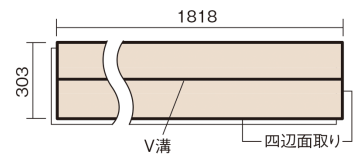

## ベリティスフローアー ベースコート 耐熱

アイボリーアッシュ柄(シート)

KEESHV2AT 29,040円 (税抜26,400円)/ケース(3.3㎡)

■平面図(mm)

幅303mm 長さ1818mm 総厚12mm

※この資料は拡大・縮小なしで印刷した場合に、ほぼ原寸になるように作成していますが、プリンタの設定などにより実寸にならない場合があります。  
※掲載価格は希望小売価格です。工事費は含まれておりません。実物とは色柄が異なりますので、現物の商品サンプルなどでお確かめください。

## ベリティスフローアー ベースコート 耐熱

アイボリーアッシュ柄(シート) **KEESHV2AT** 29,040円(税抜26,400円)/ケース(3.3㎡)

サイズ	幅303mm 長さ1818mm 総厚12mm
表面仕上げ	ベースコート
基材	フィットボード(裏面防湿シート貼り)
表面材	特殊化粧シート
防音性能/軽量 床衝撃音遮音等級	-
梱包入数	1ケース6枚入(3.3㎡)

■平面図(mm)