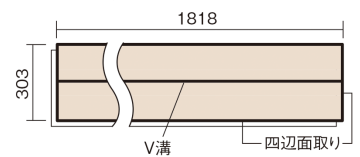

この線の長さが100mmの時、床材は原寸大で表示されています。

ベリティスフローアー ベースコート 耐熱

アイボリーアッシュ柄(シート)

KEESHV2AT 29,040円 (税抜26,400円)/ケース(3.3㎡)

■平面図(mm)

幅303mm 長さ1818mm 総厚12mm

※この資料は拡大・縮小なしで印刷した場合に、ほぼ原寸になるように作成していますが、プリンタの設定などにより実寸にならない場合があります。
※掲載価格は希望小売価格です。工事費は含まれておりません。実物とは色柄が異なりますので、現物の商品サンプルなどでお確かめください。

ベリティスの建具とコーディネートして、空間に統一感を演出。

ベリティスフローアー ベースコート 耐熱

アイボリーアッシュ柄(シート) **KEESHV2AT** 29,040円(税抜26,400円)/ケース(3.3㎡)

サイズ	幅303mm 長さ1818mm 総厚12mm
表面仕上げ	ベースコート
基材	フィットボード(裏面防湿シート貼り)
表面材	特殊化粧シート
防音性能/軽量 床衝撃音遮音等級	-
梱包入数	1ケース6枚入(3.3㎡)

■平面図(mm)

■断面図(mm)

F☆☆☆☆ 4VOC基準適合(床材)

- ベリティスフローアー ベースコートは違う柄パターンが同一ケース内に混ざることがあります。
 - 複数の柄パターンで、ムクの風合いと深みを表現します。施工時には仮並べを行い、部屋全体の色・柄のバランスをご確認ください。
 - 「エコ配慮」とは、木質系の再生資源及びパナソニック独自基準に基づく、再生可能な森林から産出された木材(森林認証材、植林材、国産材など)を使用していることを表しています。
- ※1 表面保護のためワックスもかけられますが、床材表面の塗膜性能は発揮できなくなります。
- ※2 球状及び金属製キャスターや、小径のキャスター付き家具はご使用をお避けください。へこみや傷が発生する場合があります。