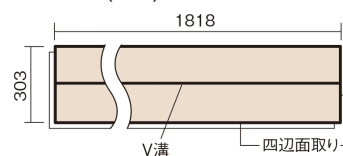

この線の長さが100mmの時、床材は原寸大で表示されています。

ベリティスフローア-S eタイプ耐熱

アイボリーアッシュ柄(シート)

KEESHV2AT 27,500円 (税抜25,000円)/ケース(3.3㎡)

■平面図(mm)

幅303mm 長さ1818mm 総厚12mm

※この資料は拡大・縮小なしで印刷した場合に、ほぼ原寸になるように作成していますが、プリンタの設定などにより実寸にならない場合があります。
※掲載価格は希望小売価格です。工事費は含まれておりません。実物とは色柄が異なりますので、現物の商品サンプルなどでお確かめください。

豊富な色柄を揃えたお手軽価格の床材です。

ベリティスフローアーS eタイプ耐熱

アイボリーアッシュ柄(シート) **KEESHV2AT** 27,500円(税抜25,000円)/ケース(3.3㎡)

サイズ	幅303mm 長さ1818mm 総厚12mm
表面仕上げ	スタンダードマット塗装
基材	フィットボード(裏面防湿シート貼り)
表面材	特殊化粧シート
防音性能/軽量 床衝撃音遮音等級	-
梱包入数	1ケース6枚入(3.3㎡)

■平面図(mm)

■断面図(mm)

F☆☆☆☆ 4VOC基準適合(木質建材) 低VOC対策

※1 球状及び金属製キャスターや、小径のキャスター付き家具はご使用をお避けください。へこみや傷が発生する場合があります。

※2 表面保護のためワックスもかけられますが、床材表面の塗膜性能は発揮できなくなります。