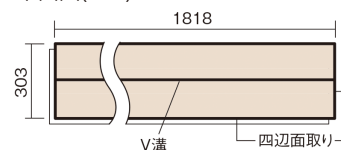

この線の長さが100mmの時、床材は原寸大で表示されています。

ベリティスフローアー ベースコート 耐熱

アイボリーアッシュ柄(シート)

KEESHV2AT 29,040円 (税抜26,400円)/ケース(3.3㎡)

■平面図(mm)

幅303mm 長さ1818mm 総厚12mm

※この資料は拡大・縮小なしで印刷した場合に、ほぼ原寸になるように作成していますが、プリンタの設定などにより実寸にならない場合があります。
※掲載価格は希望小売価格です。工事費は含まれておりません。実物とは色柄が異なりますので、現物の商品サンプルなどでお確かめください。

ベリティスの建具とコーディネートして、空間に統一感を演出。

ベリティスフローアー ベースコート 耐熱

アイボリーアッシュ柄(シート) **KEESHV2AT** 29,040円(税抜26,400円)/ケース(3.3㎡)

サイズ	幅303mm 長さ1818mm 総厚12mm
表面仕上げ	ベースコート
基材	フィットボード(裏面防湿シート貼り)
表面材	特殊化粧シート
防音性能/軽量 床衝撃音遮音等級	-
梱包入数	1ケース6枚入(3.3㎡)