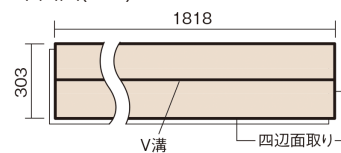

この線の長さが100mmの時、床材は原寸大で表示されています。

ベリティスフローアー ベースコート 耐熱

エイジドチーク柄(シート)

KEESHV23TT 14,520円(税抜13,200円)/ケース(1.65㎡)

■平面図(mm)

幅303mm 長さ1818mm 総厚12mm

※この資料は拡大・縮小なしで印刷した場合に、ほぼ原寸になるように作成していますが、プリンタの設定などにより実寸にならない場合があります。
※掲載価格は希望小売価格です。工事費は含まれておりません。実物とは色柄が異なりますので、現物の商品サンプルなどでお確かめください。

ベリティスの建具とコーディネートして、空間に統一感を演出。

ベリティスフローアー ベースコート 耐熱

エイジドチーク柄(シート) **KEESHV23TT** **14,520円** (税抜13,200円)/ケース(1.65㎡)

サイズ	幅303mm 長さ1818mm 総厚12mm
表面仕上げ	ベースコート
基材	フィットボード(裏面防湿シート貼り)
表面材	特殊化粧シート
防音性能/軽量 床衝撃音遮音等級	-
梱包入数	1ケース3枚入(1.65㎡)