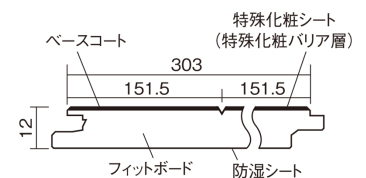

ベリティスの建具とコーディネートして、空間に統一感を演出。

ベリティスフローアー ベースコート 耐熱

エイジドチーク柄(シート) **KEESHV23TT** **14,520円** (税抜13,200円)/ケース(1.65㎡)

サイズ	幅303mm 長さ1818mm 総厚12mm
表面仕上げ	ベースコート
基材	フィットボード(裏面防湿シート貼り)
表面材	特殊化粧シート
防音性能/軽量 床衝撃音遮音等級	-
梱包入数	1ケース3枚入(1.65㎡)

■断面図(mm)

F☆☆☆☆ 4VOC基準適合(木質建材)

1. ●ベリティスフローアー ベースコート 耐熱は違う柄パターンが同一ケース内に混ざることがあります。
   - ●複数の柄パターンで、ムクの風合いと深みを表現します。施工時には仮並べを行い、部屋全体の色・柄のバランスをご確認ください。
   - ●「エコ配慮」とは、木質系の再生資源及びパナソニック独自基準に基づく、再生可能な森林から産出された木材(森林認証材、植林材、国産材など)を使用していることを表しています。
2. ※1 表面保護のためワックスもかけられますが、床材表面の塗膜性能は発揮できなくなります。
   ※2 球状及び金属製キャスターや、小径のキャスター付き家具はご使用をお避けください。へこみや傷が発生する場合があります。