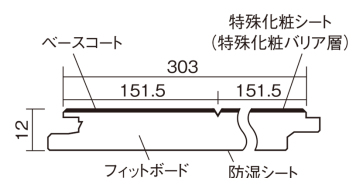

ベリティスの建具とコーディネートして、空間に統一感を演出。

ベリティスフローアー ベースコート 耐熱

エイジドチーク柄(シート) **KEESHV23TT** **14,520円** (税抜13,200円)/ケース(1.65㎡)

サイズ	幅303mm 長さ1818mm 総厚12mm
表面仕上げ	ベースコート
基材	フィットボード(裏面防湿シート貼り)
表面材	特殊化粧シート
防音性能/軽量 床衝撃音遮音等級	-
梱包入数	1ケース3枚入(1.65㎡)

■断面図(mm)

F☆☆☆☆ 4VOC基準適合(木質建材)

1. ●ベリティスフローアー ベースコート 耐熱は違う柄パターンが同一ケース内に混ざることがあります。
   - ●複数の柄パターンで、ムクの風合いと深みを表現します。施工時には仮並べを行い、部屋全体の色・柄のバランスをご確認ください。
   - ●「エコ配慮」とは、木質系の再生資源及びパナソニック独自基準に基づく、再生可能な森林から産出された木材(森林認証材、植林材、国産材など)を使用していることを表しています。
2. ※1 表面保護のためワックスもかけられますが、床材表面の塗膜性能は発揮できなくなります。
   ※2 球状及び金属製キャスターや、小径のキャスター付き家具はご使用をお避けください。へこみや傷が発生する場合があります。