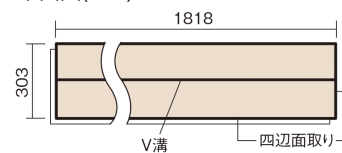

この線の長さが100mmの時、床材は原寸大で表示されています。

ベリティスフローアー ベースコート 耐熱

エイジドチーク柄(シート)

KEESHV23TT 14,520円(税抜13,200円)/ケース(1.65㎡)

■平面図(mm)

幅303mm 長さ1818mm 総厚12mm

※この資料は拡大・縮小なしで印刷した場合に、ほぼ原寸になるように作成していますが、プリンタの設定などにより実寸にならない場合があります。
※掲載価格は希望小売価格です。工事費は含まれておりません。実物とは色柄が異なりますので、現物の商品サンプルなどでお確かめください。

ベリティスの建具とコーディネートして、空間に統一感を演出。

ベリティスフローアー ベースコート 耐熱

エイジドチーク柄(シート) **KEESHV23TT** **14,520円** (税抜13,200円)/ケース(1.65㎡)

サイズ	幅303mm 長さ1818mm 総厚12mm
表面仕上げ	ベースコート
基材	フィットボード(裏面防湿シート貼り)
表面材	特殊化粧シート
防音性能/軽量 床衝撃音遮音等級	-
梱包入数	1ケース3枚入(1.65㎡)