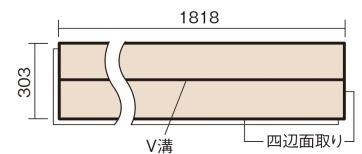

この線の長さが100mmの時、床材は原寸大で表示されています。

ベリティスフローアー ベースコート 耐熱

エイジドチーク柄(シート)

KEESHV23TT 14,520円(税抜13,200円)/ケース(1.65㎡)

■平面図(mm)

幅303mm 長さ1818mm 総厚12mm

※この資料は拡大・縮小なしで印刷した場合に、ほぼ原寸になるように作成していますが、プリンタの設定などにより実寸にならない場合があります。
※掲載価格は希望小売価格です。工事費は含まれておりません。実物とは色柄が異なりますので、現物の商品サンプルなどでお確かめください。

ベリティスの建具とコーディネートして、空間に統一感を演出。

ベリティスフローアー ベースコート 耐熱

エイジドチーク柄(シート) **KEESHV23TT** **14,520円** (税抜13,200円)/ケース(1.65㎡)

サイズ	幅303mm 長さ1818mm 総厚12mm
表面仕上げ	ベースコート
基材	フィットボード(裏面防湿シート貼り)
表面材	特殊化粧シート
防音性能/軽量 床衝撃音遮音等級	-
梱包入数	1ケース3枚入(1.65㎡)

■平面図(mm)

■断面図(mm)

F☆☆☆☆ 4VOC基準適合(木質建材)

- ベリティスフローアー ベースコート 耐熱は違う柄パターンが同一ケース内に混ざることがあります。
 - 複数の柄パターンで、ムクの風合いと深みを表現します。施工時には仮並べを行い、部屋全体の色・柄のバランスをご確認ください。
 - 「エコ配慮」とは、木質系の再生資源及びパナソニック独自基準に基づく、再生可能な森林から産出された木材(森林認証材、植林材、国産材など)を使用していることを表しています。
- ※1 表面保護のためワックスもかけられますが、床材表面の塗膜性能は発揮できなくなります。
 ※2 球状及び金属製キャスターや、小径のキャスター付き家具はご使用をお避けください。へこみや傷が発生する場合があります。