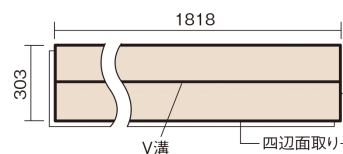

この線の長さが100mmの時、床材は原寸大で表示されています。

ベリティスフローアー ベースコート 耐熱

エイジドチーク柄(シート)

KEESHV23TT 14,520円(税抜13,200円)/ケース(1.65㎡)

■平面図(mm)

幅303mm 長さ1818mm 総厚12mm

※この資料は拡大・縮小なしで印刷した場合に、ほぼ原寸になるように作成していますが、プリンタの設定などにより実寸にならない場合があります。
※掲載価格は希望小売価格です。工事費は含まれておりません。実物とは色柄が異なりますので、現物の商品サンプルなどでお確かめください。

ベリティスの建具とコーディネートして、空間に統一感を演出。

ベリティスフローアー ベースコート 耐熱

エイジドチーク柄(シート) **KEESHV23TT** **14,520円** (税抜13,200円)/ケース(1.65㎡)

サイズ	幅303mm 長さ1818mm 総厚12mm
表面仕上げ	ベースコート
基材	フィットボード(裏面防湿シート貼り)
表面材	特殊化粧シート
防音性能/軽量 床衝撃音遮音等級	-
梱包入数	1ケース3枚入(1.65㎡)

■平面図(mm)

■断面図(mm)

F☆☆☆☆ 4VOC基準適合(木質建材)

- ベリティスフローアー ベースコート 耐熱は違う柄パターンが同一ケース内に混ざることがあります。
 - 複数の柄パターンで、ムクの風合いと深みを表現します。施工時には仮並べを行い、部屋全体の色・柄のバランスをご確認ください。
 - 「エコ配慮」とは、木質系の再生資源及びパナソニック独自基準に基づく、再生可能な森林から産出された木材(森林認証材、植林材、国産材など)を使用していることを表しています。
- ※1 表面保護のためワックスもかけられますが、床材表面の塗膜性能は発揮できなくなります。
 ※2 球状及び金属製キャスターや、小径のキャスター付き家具はご使用をお避けください。へこみや傷が発生する場合があります。