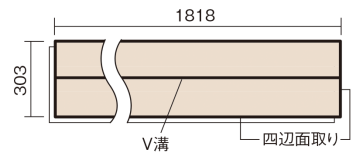

ベリティスフローアーS eタイプ耐熱

メープル柄(シート) **KEESHV23JY** **13,750円** (税抜12,500円)/ケース(1.65㎡)

サイズ	幅303mm 長さ1818mm 総厚12mm
表面仕上げ	スタンダードマット塗装
基材	フィットボード(裏面防湿シート貼り)
表面材	特殊化粧シート
防音性能/軽量 床衝撃音遮音等級	-
梱包入数	1ケース3枚入(1.65㎡)

■平面図(mm)