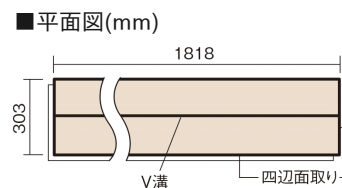

この線の長さが100mmの時、床材は原寸大で表示されています。

ベリティスフローアー ベースコート 耐熱

メープル柄(シート)

KEESHV23JY 14,520円 (税抜13,200円)/ケース(1.65㎡)

■平面図(mm)

幅303mm 長さ1818mm 総厚12mm

※この資料は拡大・縮小なしで印刷した場合に、ほぼ原寸になるように作成していますが、プリンタの設定などにより実寸にならない場合があります。
※掲載価格は希望小売価格です。工事費は含まれておりません。実物とは色柄が異なりますので、現物の商品サンプルなどでお確かめください。

ベリティスの建具とコーディネートして、空間に統一感を演出。

ベリティスフロアー ベースコート 耐熱

メープル柄(シート) **KEESHV23JY** 14,520円(税抜13,200円)/ケース(1.65㎡)

| | |
|---------------------|------------------------|
| サイズ | 幅303mm 長さ1818mm 総厚12mm |
| 表面仕上げ | ベースコート |
| 基材 | フィットボード(裏面防湿シート貼り) |
| 表面材 | 特殊化粧シート |
| 防音性能/軽量 床衝撃音遮音等級 | - |
| 梱包入数 | 1ケース3枚入(1.65㎡) |