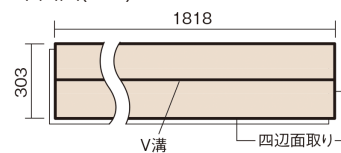

この線の長さが100mmの時、床材は原寸大で表示されています。

ベリティスフローアー ベースコート 耐熱

メープル柄(シート)

KEESHV23JY 14,520円 (税抜13,200円)/ケース(1.65㎡)

■平面図(mm)

幅303mm 長さ1818mm 総厚12mm

※この資料は拡大・縮小なしで印刷した場合に、ほぼ原寸になるように作成していますが、プリンタの設定などにより実寸にならない場合があります。
※掲載価格は希望小売価格です。工事費は含まれておりません。実物とは色柄が異なりますので、現物の商品サンプルなどでお確かめください。

ベリティスの建具とコーディネートして、空間に統一感を演出。

ベリティスフロアー ベースコート 耐熱

メープル柄(シート) **KEESHV23JY** 14,520円(税抜13,200円)/ケース(1.65㎡)

| | |
|---------------------|------------------------|
| サイズ | 幅303mm 長さ1818mm 総厚12mm |
| 表面仕上げ | ベースコート |
| 基材 | フィットボード(裏面防湿シート貼り) |
| 表面材 | 特殊化粧シート |
| 防音性能/軽量 床衝撃音遮音等級 | - |
| 梱包入数 | 1ケース3枚入(1.65㎡) |