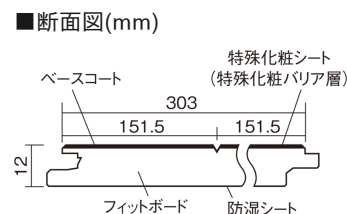

この線の長さが100mmの時、床材は原寸大で表示されています。

ベリティスフローアー ベースコート 耐熱

メープル柄(シート)

KEESHV23JY 14,520円 (税抜13,200円)/ケース(1.65㎡)

■平面図(mm)

幅303mm 長さ1818mm 総厚12mm

※この資料は拡大・縮小なしで印刷した場合に、ほぼ原寸になるように作成していますが、プリンタの設定などにより実寸にならない場合があります。
※掲載価格は希望小売価格です。工事費は含まれておりません。実物とは色柄が異なりますので、現物の商品サンプルなどでお確かめください。

ベリティスの建具とコーディネートして、空間に統一感を演出。

ベリティスフロアー ベースコート 耐熱

メープル柄(シート) **KEESHV23JY** 14,520円(税抜13,200円)/ケース(1.65㎡)

| | |
|---------------------|------------------------|
| サイズ | 幅303mm 長さ1818mm 総厚12mm |
| 表面仕上げ | ベースコート |
| 基材 | フィットボード(裏面防湿シート貼り) |
| 表面材 | 特殊化粧シート |
| 防音性能/軽量 床衝撃音遮音等級 | - |
| 梱包入数 | 1ケース3枚入(1.65㎡) |