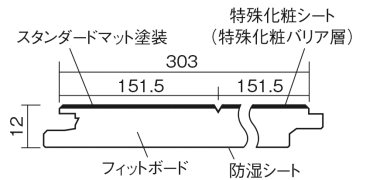

この線の長さが100mmの時、床材は原寸大で表示されています。

ベリティスフローア-S eタイプ耐熱

メープル柄(シート)

KEESHV23JY 13,750円(税抜12,500円)/ケース(1.65㎡)

■平面図(mm)

幅303mm 長さ1818mm 総厚12mm

※この資料は拡大・縮小なしで印刷した場合に、ほぼ原寸になるように作成していますが、プリンタの設定などにより実寸にならない場合があります。
※掲載価格は希望小売価格です。工事費は含まれておりません。実物とは色柄が異なりますので、現物の商品サンプルなどでお確かめください。

豊富な色柄を揃えたお手軽価格の床材です。

ベリティスフローアーS eタイプ耐熱

メープル柄(シート) **KEESHV23JY** **13,750円** (税抜12,500円)/ケース(1.65㎡)

サイズ	幅303mm 長さ1818mm 総厚12mm
表面仕上げ	スタンダードマット塗装
基材	フィットボード(裏面防湿シート貼り)
表面材	特殊化粧シート
防音性能/軽量 床衝撃音遮音等級	-
梱包入数	1ケース3枚入(1.65㎡)

■平面図(mm)

■断面図(mm)

F☆☆☆☆ 4VOC基準適合(木質建材) 低VOC対策

※1 球状及び金属製キャスターや、小径のキャスター付き家具はご使用をお避けください。へこみや傷が発生する場合があります。

※2 表面保護のためワックスもかけられますが、床材表面の塗膜性能は発揮できなくなります。