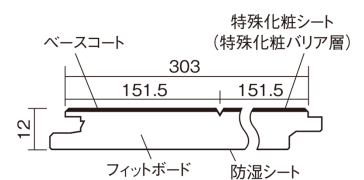

ベリティスの建具とコーディネートして、空間に統一感を演出。

ベリティスフローアー ベースコート 耐熱

グレイジュヒッコリー柄(シート) **KEESHV23GT** 14,520円(税抜13,200円)/ケース(1.65㎡)

サイズ	幅303mm 長さ1818mm 総厚12mm
表面仕上げ	ベースコート
基材	フィットボード(裏面防湿シート貼り)
表面材	特殊化粧シート
防音性能/軽量 床衝撃音遮音等級	-
梱包入数	1ケース3枚入(1.65㎡)

■断面図(mm)

F☆☆☆☆ 4VOC基準適合(木質建材)

1. ●ベリティスフローアー ベースコート 耐熱は違う柄パターンが同一ケース内に混ざることがあります。
   - ●複数の柄パターンで、ムクの風合いと深みを表現します。施工時には仮並べを行い、部屋全体の色・柄のバランスをご確認ください。
   - ●「エコ配慮」とは、木質系の再生資源及びパナソニック独自基準に基づく、再生可能な森林から産出された木材(森林認証材、植林材、国産材など)を使用していることを表しています。
2. ※1 表面保護のためワックスもかけられますが、床材表面の塗膜性能は発揮できなくなります。
3. ※2 球状及び金属製キャスターや、小径のキャスター付き家具はご使用をお避けください。へこみや傷が発生する場合があります。