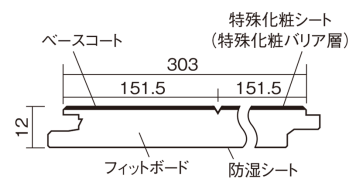

## ベリティスフローアー ベースコート 耐熱

グレイージュヒッコリー柄(シート) **KEESHV23GT** 14,520円(税抜13,200円)/ケース(1.65㎡)

サイズ	幅303mm 長さ1818mm 総厚12mm
表面仕上げ	ベースコート
基材	フィットボード(裏面防湿シート貼り)
表面材	特殊化粧シート
防音性能/軽量 床衝撃音遮音等級	-
梱包入数	1ケース3枚入(1.65㎡)

■平面図(mm)

■断面図(mm)