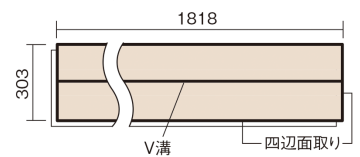

## ベリティスフローアー ベースコート 耐熱

グレイジュヒッコリー柄(シート)

**KEESHV23GT** 14,520円(税抜13,200円)/ケース(1.65㎡)

■平面図(mm)

幅303mm 長さ1818mm 総厚12mm

※この資料は拡大・縮小なしで印刷した場合に、ほぼ原寸になるように作成していますが、プリンタの設定などにより実寸にならない場合があります。  
※掲載価格は希望小売価格です。工事費は含まれておりません。実物とは色柄が異なりますので、現物の商品サンプルなどでお確かめください。

## ベリティスフローアー ベースコート 耐熱

グレイージュヒッコリー柄(シート) **KEESHV23GT** 14,520円(税抜13,200円)/ケース(1.65㎡)

サイズ	幅303mm 長さ1818mm 総厚12mm
表面仕上げ	ベースコート
基材	フィットボード(裏面防湿シート貼り)
表面材	特殊化粧シート
防音性能/軽量 床衝撃音遮音等級	-
梱包入数	1ケース3枚入(1.65㎡)

■平面図(mm)