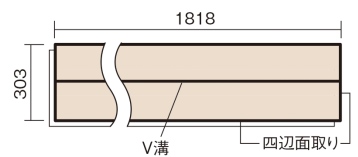

## ベリティスフローアー ベースコート 耐熱

グレイジュヒッコリー柄(シート)

**KEESHV23GT** 14,520円(税抜13,200円)/ケース(1.65㎡)

■平面図(mm)

幅303mm 長さ1818mm 総厚12mm

※この資料は拡大・縮小なしで印刷した場合に、ほぼ原寸になるように作成していますが、プリンタの設定などにより実寸にならない場合があります。  
※掲載価格は希望小売価格です。工事費は含まれておりません。実物とは色柄が異なりますので、現物の商品サンプルなどでお確かめください。

## ベリティスフローアー ベースコート 耐熱

グレイージュヒッコリー柄(シート) **KEESHV23GT** 14,520円(税抜13,200円)/ケース(1.65㎡)

サイズ	幅303mm 長さ1818mm 総厚12mm
表面仕上げ	ベースコート
基材	フィットボード(裏面防湿シート貼り)
表面材	特殊化粧シート
防音性能/軽量 床衝撃音遮音等級	-
梱包入数	1ケース3枚入(1.65㎡)

■平面図(mm)