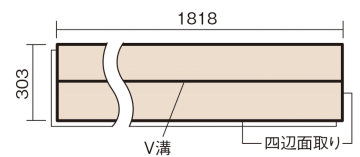

この線の長さが100mmの時、床材は原寸大で表示されています。

ベリティスフローアー ベースコート 耐熱

グレイジュヒッコリー柄(シート)

KEESHV23GT 14,520円(税抜13,200円)/ケース(1.65㎡)

■平面図(mm)

幅303mm 長さ1818mm 総厚12mm

※この資料は拡大・縮小なしで印刷した場合に、ほぼ原寸になるように作成していますが、プリンタの設定などにより実寸にならない場合があります。
※掲載価格は希望小売価格です。工事費は含まれておりません。実物とは色柄が異なりますので、現物の商品サンプルなどでお確かめください。

ベリティスの建具とコーディネートして、空間に統一感を演出。

ベリティスフローアー ベースコート 耐熱

グレイジュヒッコリー柄(シート) **KEESHV23GT** 14,520円(税抜13,200円)/ケース(1.65㎡)

サイズ	幅303mm 長さ1818mm 総厚12mm
表面仕上げ	ベースコート
基材	フィットボード(裏面防湿シート貼り)
表面材	特殊化粧シート
防音性能/軽量 床衝撃音遮音等級	-
梱包入数	1ケース3枚入(1.65㎡)

■平面図(mm)

■断面図(mm)

F☆☆☆☆ 4VOC基準適合(木質建材)

- ベリティスフローアー ベースコート 耐熱は違う柄パターンが同一ケース内に混ざることがあります。
 - 複数の柄パターンで、ムクの風合いと深みを表現します。施工時には仮並べを行い、部屋全体の色・柄のバランスをご確認ください。
 - 「エコ配慮」とは、木質系の再生資源及びパナソニック独自基準に基づく、再生可能な森林から産出された木材(森林認証材、植林材、国産材など)を使用していることを表しています。
- ※1 表面保護のためワックスもかけられますが、床材表面の塗膜性能は発揮できなくなります。
- ※2 球状及び金属製キャスターや、小径のキャスター付き家具はご使用をお避けください。へこみや傷が発生する場合があります。