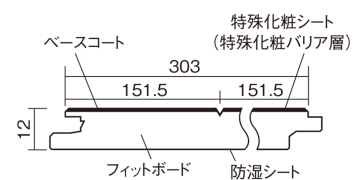

## ベリティスフローアー ベースコート 耐熱

グレイージュヒッコリー柄(シート) **KEESHV23GT** 14,520円(税抜13,200円)/ケース(1.65㎡)

サイズ	幅303mm 長さ1818mm 総厚12mm
表面仕上げ	ベースコート
基材	フィットボード(裏面防湿シート貼り)
表面材	特殊化粧シート
防音性能/軽量 床衝撃音遮音等級	-
梱包入数	1ケース3枚入(1.65㎡)

■平面図(mm)

■断面図(mm)