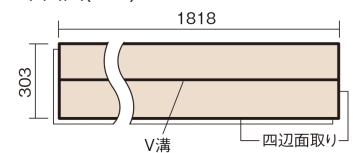

この線の長さが100mmの時、床材は原寸大で表示されています。

## ベリティスフローアー ベースコート 耐熱

グレイジュヒッコリー柄(シート)

**KEESHV23GT** 14,520円(税抜13,200円)/ケース(1.65㎡)

■平面図(mm)

幅303mm 長さ1818mm 総厚12mm

※この資料は拡大・縮小なしで印刷した場合に、ほぼ原寸になるように作成していますが、プリンタの設定などにより実寸にならない場合があります。  
※掲載価格は希望小売価格です。工事費は含まれておりません。実物とは色柄が異なりますので、現物の商品サンプルなどでお確かめください。