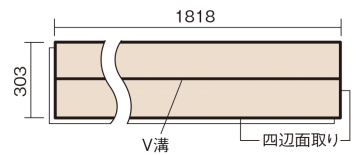

この線の長さが100mmの時、床材は原寸大で表示されています。

ベリティスフローアー ベースコート 耐熱

グレイジュヒッコリー柄(シート)

KEESHV23GT 14,520円 (税抜13,200円)/ケース(1.65㎡)

■平面図(mm)

幅303mm 長さ1818mm 総厚12mm

※この資料は拡大・縮小なしで印刷した場合に、ほぼ原寸になるように作成していますが、プリンタの設定などにより実寸にならない場合があります。
※掲載価格は希望小売価格です。工事費は含まれておりません。実物とは色柄が異なりますので、現物の商品サンプルなどでお確かめください。

ベリティスの建具とコーディネートして、空間に統一感を演出。

ベリティスフロアー ベースコート 耐熱

グレイジュヒッコリー柄(シート) **KEESHV23GT** 14,520円(税抜13,200円)/ケース(1.65㎡)

サイズ	幅303mm 長さ1818mm 総厚12mm
表面仕上げ	ベースコート
基材	フィットボード(裏面防湿シート貼り)
表面材	特殊化粧シート
防音性能/軽量 床衝撃音遮音等級	-
梱包入数	1ケース3枚入(1.65㎡)

■ 平面図(mm)

■ 断面図(mm)

F☆☆☆☆ 4VOC基準適合(床材)

- ベリティスフロアー ベースコート 耐熱は違う柄パターンが同一ケース内に混ざることがあります。
 - 複数の柄パターンで、ムクの風合いと深みを表現します。施工時には仮並べを行い、部屋全体の色・柄のバランスをご確認ください。
 - 「エコ配慮」とは、木質系の再生資源及びパナソニック独自基準に基づく、再生可能な森林から産出された木材(森林認証材、植林材、国産材など)を使用していることを表しています。
- ※1 表面保護のためワックスもかけられますが、床材表面の塗膜性能は発揮できなくなります。
- ※2 球状及び金属製キャスターや、小径のキャスター付き家具はご使用をお避けください。へこみや傷が発生する場合があります。