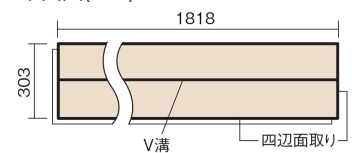

この線の長さが100mmの時、床材は原寸大で表示されています。

## ベリティスフローアー ベースコート 耐熱

グレイジュヒッコリー柄(シート)

**KEESHV23GT** 14,520円(税抜13,200円)/ケース(1.65㎡)

■平面図(mm)

幅303mm 長さ1818mm 総厚12mm

※この資料は拡大・縮小なしで印刷した場合に、ほぼ原寸になるように作成していますが、プリンタの設定などにより実寸にならない場合があります。  
※掲載価格は希望小売価格です。工事費は含まれておりません。実物とは色柄が異なりますので、現物の商品サンプルなどでお確かめください。