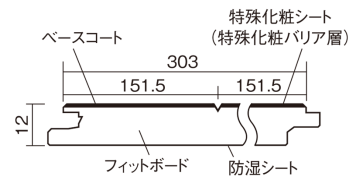

ベリティスの建具とコーディネートして、空間に統一感を演出。

ベリティスフロアー ベースコート 耐熱

グレイジュヒッコリー柄(シート) **KEESHV23GT** 14,520円(税抜13,200円)/ケース(1.65㎡)

サイズ	幅303mm 長さ1818mm 総厚12mm
表面仕上げ	ベースコート
基材	フィットボード(裏面防湿シート貼り)
表面材	特殊化粧シート
防音性能/軽量 床衝撃音遮音等級	-
梱包入数	1ケース3枚入(1.65㎡)

■ 断面図(mm)

F☆☆☆☆ 4VOC基準適合(床材)

1. ●ベリティスフロアー ベースコート 耐熱は違う柄パターンが同一ケース内に混ざることがあります。
   - ●複数の柄パターンで、ムクの風合いと深みを表現します。施工時には仮並べを行い、部屋全体の色・柄のバランスをご確認ください。
   - ●「エコ配慮」とは、木質系の再生資源及びパナソニック独自基準に基づく、再生可能な森林から産出された木材(森林認証材、植林材、国産材など)を使用していることを表しています。
2. ※1 表面保護のためワックスもかけられますが、床材表面の塗膜性能は発揮できなくなります。
3. ※2 球状及び金属製キャスターや、小径のキャスター付き家具はご使用をお避けください。へこみや傷が発生する場合があります。