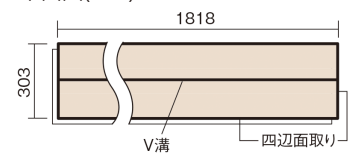

この線の長さが100mmの時、床材は原寸大で表示されています。

## ベリティスフローアー ベースコート 耐熱

ウォッシュドオーク柄(シート)

**KEESHV23ET** 14,520円(税抜13,200円)/ケース(1.65㎡)

■平面図(mm)

幅303mm 長さ1818mm 総厚12mm

※この資料は拡大・縮小なしで印刷した場合に、ほぼ原寸になるように作成していますが、プリンタの設定などにより実寸にならない場合があります。  
※掲載価格は希望小売価格です。工事費は含まれておりません。実物とは色柄が異なりますので、現物の商品サンプルなどでお確かめください。