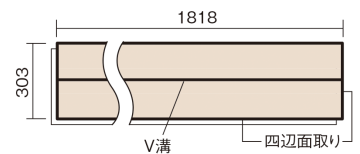

この線の長さが100mmの時、床材は原寸大で表示されています。

ベリティスフローアー ベースコート 耐熱

ウォッシュドオーク柄(シート)

KEESHV23ET 14,520円(税抜13,200円)/ケース(1.65㎡)

■平面図(mm)

幅303mm 長さ1818mm 総厚12mm

※この資料は拡大・縮小なしで印刷した場合に、ほぼ原寸になるように作成していますが、プリンタの設定などにより実寸にならない場合があります。
※掲載価格は希望小売価格です。工事費は含まれておりません。実物とは色柄が異なりますので、現物の商品サンプルなどでお確かめください。

ベリティスの建具とコーディネートして、空間に統一感を演出。

ベリティスフローアー ベースコート 耐熱

ウォッシュドオーク柄(シート) **KEESHV23ET** 14,520円(税抜13,200円)/ケース(1.65㎡)

サイズ	幅303mm 長さ1818mm 総厚12mm
表面仕上げ	ベースコート
基材	フィットボード(裏面防湿シート貼り)
表面材	特殊化粧シート
防音性能/軽量 床衝撃音遮音等級	-
梱包入数	1ケース3枚入(1.65㎡)

■平面図(mm)

■断面図(mm)

F☆☆☆☆ 4VOC基準適合(木質建材)

- ベリティスフローアー ベースコート 耐熱は違う柄パターンが同一ケース内に混ざることがあります。
 - 複数の柄パターンで、ムクの風合いと深みを表現します。施工時には仮並べを行い、部屋全体の色・柄のバランスをご確認ください。
 - 「エコ配慮」とは、木質系の再生資源及びパナソニック独自基準に基づく、再生可能な森林から産出された木材(森林認証材、植林材、国産材など)を使用していることを表しています。
- ※1 表面保護のためワックスもかけられますが、床材表面の塗膜性能は発揮できなくなります。
 ※2 球状及び金属製キャスターや、小径のキャスター付き家具はご使用をお避けください。へこみや傷が発生する場合があります。