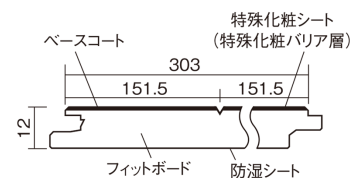

ベリティスの建具とコーディネートして、空間に統一感を演出。

ベリティスフローアー ベースコート 耐熱

ウォッシュドオーク柄(シート) **KEESHV23ET** 14,520円(税抜13,200円)/ケース(1.65㎡)

サイズ	幅303mm 長さ1818mm 総厚12mm
表面仕上げ	ベースコート
基材	フィットボード(裏面防湿シート貼り)
表面材	特殊化粧シート
防音性能/軽量 床衝撃音遮音等級	-
梱包入数	1ケース3枚入(1.65㎡)

■断面図(mm)

F☆☆☆☆ 4VOC基準適合(木質建材)

1. ●ベリティスフローアー ベースコート 耐熱は違う柄パターンが同一ケース内に混ざることがあります。
   - ●複数の柄パターンで、ムクの風合いと深みを表現します。施工時には仮並べを行い、部屋全体の色・柄のバランスをご確認ください。
   - ●「エコ配慮」とは、木質系の再生資源及びパナソニック独自基準に基づく、再生可能な森林から産出された木材(森林認証材、植林材、国産材など)を使用していることを表しています。
2. ※1 表面保護のためワックスもかけられますが、床材表面の塗膜性能は発揮できなくなります。
   ※2 球状及び金属製キャスターや、小径のキャスター付き家具はご使用をお避けください。へこみや傷が発生する場合があります。