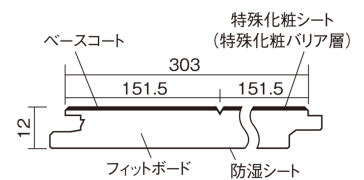

## ベリティスフローアー ベースコート 耐熱

ウォッシュドオーク柄(シート)

**KEESHV23ET** 14,520円(税抜13,200円)/ケース(1.65㎡)

■平面図(mm)

幅303mm 長さ1818mm 総厚12mm

※この資料は拡大・縮小なしで印刷した場合に、ほぼ原寸になるように作成していますが、プリンタの設定などにより実寸にならない場合があります。  
※掲載価格は希望小売価格です。工事費は含まれておりません。実物とは色柄が異なりますので、現物の商品サンプルなどでお確かめください。

## ベリティスフロアー ベースコート 耐熱

ウォッシュドオーク柄(シート) **KEESHV23ET** 14,520円(税抜13,200円)/ケース(1.65㎡)

サイズ	幅303mm 長さ1818mm 総厚12mm
表面仕上げ	ベースコート
基材	フィットボード(裏面防湿シート貼り)
表面材	特殊化粧シート
防音性能/軽量床衝撃音遮音等級	-
梱包入数	1ケース3枚入(1.65㎡)

■平面図(mm)

■断面図(mm)