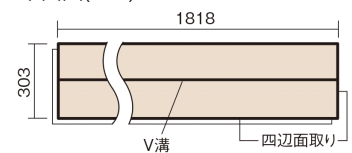

この線の長さが100mmの時、床材は原寸大で表示されています。

ベリティスフローアー ベースコート 耐熱

ウォッシュドオーク柄(シート)

KEESHV23ET 14,520円(税抜13,200円)/ケース(1.65㎡)

■平面図(mm)

幅303mm 長さ1818mm 総厚12mm

※この資料は拡大・縮小なしで印刷した場合に、ほぼ原寸になるように作成していますが、プリンタの設定などにより実寸にならない場合があります。
※掲載価格は希望小売価格です。工事費は含まれておりません。実物とは色柄が異なりますので、現物の商品サンプルなどでお確かめください。

ベリティスの建具とコーディネートして、空間に統一感を演出。

ベリティスフローアー ベースコート 耐熱

ウォッシュドオーク柄(シート) **KEESHV23ET** 14,520円(税抜13,200円)/ケース(1.65㎡)

サイズ	幅303mm 長さ1818mm 総厚12mm
表面仕上げ	ベースコート
基材	フィットボード(裏面防湿シート貼り)
表面材	特殊化粧シート
防音性能/軽量 床衝撃音遮音等級	-
梱包入数	1ケース3枚入(1.65㎡)