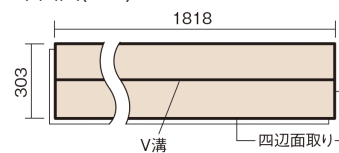

この線の長さが100mmの時、床材は原寸大で表示されています。

## ベリティスフローアー ベースコート 耐熱

ウォッシュドオーク柄(シート)

**KEESHV23ET** 14,520円(税抜13,200円)/ケース(1.65㎡)

■平面図(mm)

幅303mm 長さ1818mm 総厚12mm

※この資料は拡大・縮小なしで印刷した場合に、ほぼ原寸になるように作成していますが、プリンタの設定などにより実寸にならない場合があります。  
※掲載価格は希望小売価格です。工事費は含まれておりません。実物とは色柄が異なりますので、現物の商品サンプルなどでお確かめください。