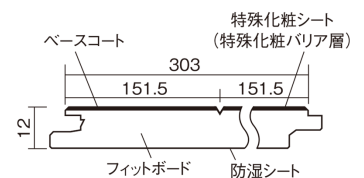

## ベリティスフローアー ベースコート 耐熱

ウォッシュドオーク柄(シート)

**KEESHV23ET** 14,520円(税抜13,200円)/ケース(1.65㎡)

■平面図(mm)

幅303mm 長さ1818mm 総厚12mm

※この資料は拡大・縮小なしで印刷した場合に、ほぼ原寸になるように作成していますが、プリンタの設定などにより実寸にならない場合があります。  
※掲載価格は希望小売価格です。工事費は含まれておりません。実物とは色柄が異なりますので、現物の商品サンプルなどでお確かめください。

## ベリティスフロアー ベースコート 耐熱

ウォッシュドオーク柄(シート) **KEESHV23ET** 14,520円(税抜13,200円)/ケース(1.65㎡)

サイズ	幅303mm 長さ1818mm 総厚12mm
表面仕上げ	ベースコート
基材	フィットボード(裏面防湿シート貼り)
表面材	特殊化粧シート
防音性能/軽量床衝撃音遮音等級	-
梱包入数	1ケース3枚入(1.65㎡)

■平面図(mm)

■断面図(mm)