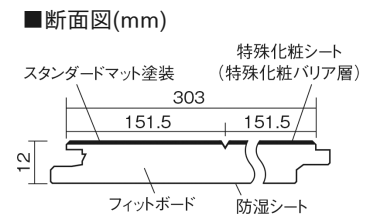

この線の長さが100mmの時、床材は原寸大で表示されています。

ベリティスフローアーS eタイプ耐熱

ウォッシュドオーク柄(シート)

KEESHV23ET 13,750円(税抜12,500円)/ケース(1.65㎡)

■平面図(mm)

幅303mm 長さ1818mm 総厚12mm

※この資料は拡大・縮小なしで印刷した場合に、ほぼ原寸になるように作成していますが、プリンタの設定などにより実寸にならない場合があります。
※掲載価格は希望小売価格です。工事費は含まれておりません。実物とは色柄が異なりますので、現物の商品サンプルなどでお確かめください。

豊富な色柄を揃えたお手軽価格の床材です。

ベリティスフローアーS eタイプ耐熱

ウォッシュドオーク柄(シート) **KEESHV23ET** 13,750円(税抜12,500円)/ケース(1.65㎡)

サイズ	幅303mm 長さ1818mm 総厚12mm
表面仕上げ	スタンダードマット塗装
基材	フィットボード(裏面防湿シート貼り)
表面材	特殊化粧シート
防音性能/軽量 床衝撃音遮音等級	-
梱包入数	1ケース3枚入(1.65㎡)