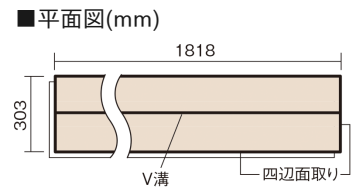

この線の長さが100mmの時、床材は原寸大で表示されています。

ベリティスフローアーS eタイプ耐熱

ウォッシュドオーク柄(シート)

KEESHV23ET 13,750円(税抜12,500円)/ケース(1.65㎡)

■平面図(mm)

幅303mm 長さ1818mm 総厚12mm

※この資料は拡大・縮小なしで印刷した場合に、ほぼ原寸になるように作成していますが、プリンタの設定などにより実寸にならない場合があります。
※掲載価格は希望小売価格です。工事費は含まれておりません。実物とは色柄が異なりますので、現物の商品サンプルなどでお確かめください。

豊富な色柄を揃えたお手軽価格の床材です。

ベリティスフローアーS eタイプ耐熱

ウォッシュドオーク柄(シート) **KEESHV23ET** 13,750円(税抜12,500円)/ケース(1.65㎡)

サイズ	幅303mm 長さ1818mm 総厚12mm
表面仕上げ	スタンダードマット塗装
基材	フィットボード(裏面防湿シート貼り)
表面材	特殊化粧シート
防音性能/軽量 床衝撃音遮音等級	-
梱包入数	1ケース3枚入(1.65㎡)