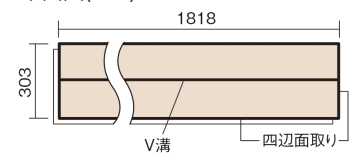

この線の長さが100mmの時、床材は原寸大で表示されています。

ベリティスフローア-S eタイプ耐熱

チェリー柄(シート)

KEESHV23CY 13,750円(税抜12,500円)/ケース(1.65㎡)

■平面図(mm)

幅303mm 長さ1818mm 総厚12mm

※この資料は拡大・縮小なしで印刷した場合に、ほぼ原寸になるように作成していますが、プリンタの設定などにより実寸にならない場合があります。
※掲載価格は希望小売価格です。工事費は含まれておりません。実物とは色柄が異なりますので、現物の商品サンプルなどでお確かめください。

豊富な色柄を揃えたお手軽価格の床材です。

ベリティスフローアーS eタイプ耐熱

チェリー柄(シート) **KEESHV23CY** **13,750円** (税抜12,500円)/ケース(1.65㎡)

| | |
|---------------------|------------------------|
| サイズ | 幅303mm 長さ1818mm 総厚12mm |
| 表面仕上げ | スタンダードマット塗装 |
| 基材 | フィットボード(裏面防湿シート貼り) |
| 表面材 | 特殊化粧シート |
| 防音性能/軽量 床衝撃音遮音等級 | - |
| 梱包入数 | 1ケース3枚入(1.65㎡) |