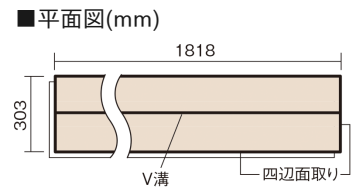

この線の長さが100mmの時、床材は原寸大で表示されています。

ベリティスフローア-S eタイプ耐熱

チェリー柄(シート)

KEESHV23CY 13,750円(税抜12,500円)/ケース(1.65㎡)

■平面図(mm)

幅303mm 長さ1818mm 総厚12mm

※この資料は拡大・縮小なしで印刷した場合に、ほぼ原寸になるように作成していますが、プリンタの設定などにより実寸にならない場合があります。
※掲載価格は希望小売価格です。工事費は含まれておりません。実物とは色柄が異なりますので、現物の商品サンプルなどでお確かめください。

豊富な色柄を揃えたお手軽価格の床材です。

ベリティスフローアーS eタイプ耐熱

チェリー柄(シート) **KEESHV23CY** **13,750円** (税抜12,500円)/ケース(1.65㎡)

| | |
|---------------------|------------------------|
| サイズ | 幅303mm 長さ1818mm 総厚12mm |
| 表面仕上げ | スタンダードマット塗装 |
| 基材 | フィットボード(裏面防湿シート貼り) |
| 表面材 | 特殊化粧シート |
| 防音性能/軽量 床衝撃音遮音等級 | - |
| 梱包入数 | 1ケース3枚入(1.65㎡) |