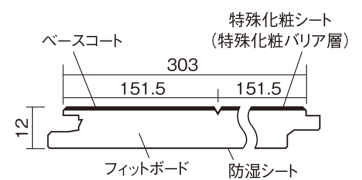

### ■平面図(mm)

幅303mm 長さ1818mm 総厚12mm

※この資料は拡大・縮小なしで印刷した場合に、ほぼ原寸になるように作成していますが、プリンタの設定などにより実寸にならない場合があります。  
※掲載価格は希望小売価格です。工事費は含まれておりません。実物とは色柄が異なりますので、現物の商品サンプルなどでお確かめください。

ベリティスの建具とコーディネートして、空間に統一感を演出。

## ベリティスフローアー ベースコート 耐熱

チェリー柄(シート) **KEESHV23CY** 14,520円(税抜13,200円)/ケース(1.65㎡)

サイズ	幅303mm 長さ1818mm 総厚12mm
表面仕上げ	ベースコート
基材	フィットボード(裏面防湿シート貼り)
表面材	特殊化粧シート
防音性能/軽量 床衝撃音遮音等級	-
梱包入数	1ケース3枚入(1.65㎡)

■平面図(mm)

■断面図(mm)