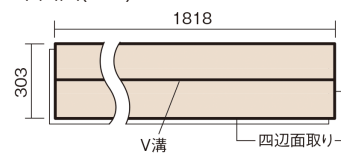

この線の長さが100mmの時、床材は原寸大で表示されています。

### ■平面図(mm)

幅303mm 長さ1818mm 総厚12mm

※この資料は拡大・縮小なしで印刷した場合に、ほぼ原寸になるように作成していますが、プリンタの設定などにより実寸にならない場合があります。  
※掲載価格は希望小売価格です。工事費は含まれておりません。実物とは色柄が異なりますので、現物の商品サンプルなどでお確かめください。

ベリティスの建具とコーディネートして、空間に統一感を演出。