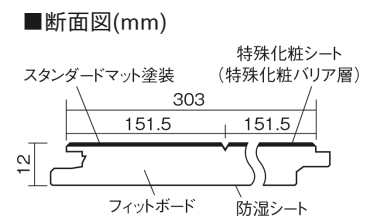

この線の長さが100mmの時、床材は原寸大で表示されています。

ベリティスフローア-S eタイプ耐熱

チェリー柄(シート)

KEESHV23CY 13,750円(税抜12,500円)/ケース(1.65㎡)

■平面図(mm)

幅303mm 長さ1818mm 総厚12mm

※この資料は拡大・縮小なしで印刷した場合に、ほぼ原寸になるように作成していますが、プリンタの設定などにより実寸にならない場合があります。
※掲載価格は希望小売価格です。工事費は含まれておりません。実物とは色柄が異なりますので、現物の商品サンプルなどでお確かめください。

豊富な色柄を揃えたお手軽価格の床材です。

ベリティスフローアーS eタイプ耐熱

チェリー柄(シート) **KEESHV23CY** **13,750円** (税抜12,500円)/ケース(1.65㎡)

| | |
|---------------------|------------------------|
| サイズ | 幅303mm 長さ1818mm 総厚12mm |
| 表面仕上げ | スタンダードマット塗装 |
| 基材 | フィットボード(裏面防湿シート貼り) |
| 表面材 | 特殊化粧シート |
| 防音性能/軽量 床衝撃音遮音等級 | - |
| 梱包入数 | 1ケース3枚入(1.65㎡) |