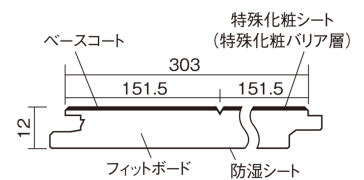

ベリティスの建具とコーディネートして、空間に統一感を演出。

ベリティスフローアー ベースコート 耐熱

チェリー柄(シート) **KEESHV23CY** 14,520円(税抜13,200円)/ケース(1.65㎡)

サイズ	幅303mm 長さ1818mm 総厚12mm
表面仕上げ	ベースコート
基材	フィットボード(裏面防湿シート貼り)
表面材	特殊化粧シート
防音性能/軽量 床衝撃音遮音等級	-
梱包入数	1ケース3枚入(1.65㎡)

■断面図(mm)

F☆☆☆☆ 4VOC基準適合(木質建材)

1. ●ベリティスフローアー ベースコート 耐熱は違う柄パターンが同一ケース内に混ざることがあります。
   - ●複数の柄パターンで、ムクの風合いと深みを表現します。施工時には仮並べを行い、部屋全体の色・柄のバランスをご確認ください。
   - ●「エコ配慮」とは、木質系の再生資源及びパナソニック独自基準に基づく、再生可能な森林から産出された木材(森林認証材、植林材、国産材など)を使用していることを表しています。
2. ※1 表面保護のためワックスもかけられますが、床材表面の塗膜性能は発揮できなくなります。
   ※2 球状及び金属製キャスターや、小径のキャスター付き家具はご使用をお避けください。へこみや傷が発生する場合があります。