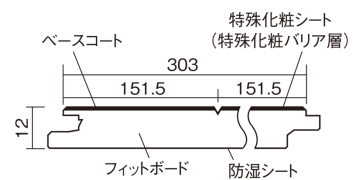

この線の長さが100mmの時、床材は原寸大で表示されています。

ベリティスフローアー ベースコート 耐熱

チェリー柄(シート)

KEESHV23CY 14,520円 (税抜13,200円)/ケース(1.65㎡)

■平面図(mm)

幅303mm 長さ1818mm 総厚12mm

※この資料は拡大・縮小なしで印刷した場合に、ほぼ原寸になるように作成していますが、プリンタの設定などにより実寸にならない場合があります。
※掲載価格は希望小売価格です。工事費は含まれておりません。実物とは色柄が異なりますので、現物の商品サンプルなどでお確かめください。

ベリティスの建具とコーディネートして、空間に統一感を演出。

ベリティスフローアー ベースコート 耐熱

チェリー柄(シート) **KEESHV23CY** 14,520円(税抜13,200円)/ケース(1.65㎡)

サイズ	幅303mm 長さ1818mm 総厚12mm
表面仕上げ	ベースコート
基材	フィットボード(裏面防湿シート貼り)
表面材	特殊化粧シート
防音性能/軽量 床衝撃音遮音等級	-
梱包入数	1ケース3枚入(1.65㎡)

■平面図(mm)

■断面図(mm)

F☆☆☆☆ 4VOC基準適合(木質建材)

- ベリティスフローアー ベースコート 耐熱は違う柄パターンが同一ケース内に混ざることがあります。
 - 複数の柄パターンで、ムクの風合いと深みを表現します。施工時には仮並べを行い、部屋全体の色・柄のバランスをご確認ください。
 - 「エコ配慮」とは、木質系の再生資源及びパナソニック独自基準に基づく、再生可能な森林から産出された木材(森林認証材、植林材、国産材など)を使用していることを表しています。
- ※1 表面保護のためワックスもかけられますが、床材表面の塗膜性能は発揮できなくなります。
 ※2 球状及び金属製キャスターや、小径のキャスター付き家具はご使用をお避けください。へこみや傷が発生する場合があります。