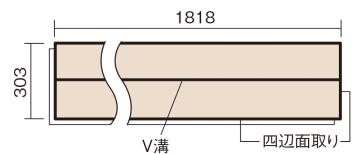

### ■平面図(mm)

幅303mm 長さ1818mm 総厚12mm

※この資料は拡大・縮小なしで印刷した場合に、ほぼ原寸になるように作成していますが、プリンタの設定などにより実寸にならない場合があります。  
※掲載価格は希望小売価格です。工事費は含まれておりません。実物とは色柄が異なりますので、現物の商品サンプルなどでお確かめください。

ベリティスの建具とコーディネートして、空間に統一感を演出。

## ベリティスフローアー ベースコート 耐熱

チェリー柄(シート) **KEESHV23CY** 14,520円(税抜13,200円)/ケース(1.65㎡)

サイズ	幅303mm 長さ1818mm 総厚12mm
表面仕上げ	ベースコート
基材	フィットボード(裏面防湿シート貼り)
表面材	特殊化粧シート
防音性能/軽量 床衝撃音遮音等級	-
梱包入数	1ケース3枚入(1.65㎡)

■平面図(mm)

■断面図(mm)