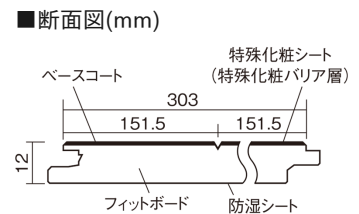

F☆☆☆☆ 4VOC基準適合(木質建材)

1. ●ベリティスフロアー ベースコート 耐熱は違う柄パターンが同一ケース内に混ざることがあります。
   - ●複数の柄パターンで、ムクの風合いと深みを表現します。施工時には仮並べを行い、部屋全体の色・柄のバランスをご確認ください。
   - ●「エコ配慮」とは、木質系の再生資源及びパナソニック独自基準に基づく、再生可能な森林から産出された木材(森林認証材、植林材、国産材など)を使用していることを表しています。
2. ※1 表面保護のためワックスもかけられませんが、床材表面の塗膜性能は発揮できなくなります。
   ※2 球状及び金属製キャスターや、小径のキャスター付き家具はご使用をお避けください。へこみや傷が発生する場合があります。