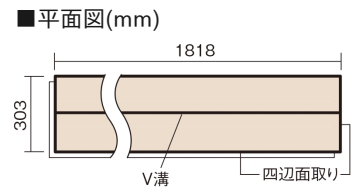

F☆☆☆☆ 4VOC基準適合(木質建材)

1. ●ベリティスフロアー ベースコート 耐熱は違う柄パターンが同一ケース内に混ざることがあります。
   - ●複数の柄パターンで、ムクの風合いと深みを表現します。施工時には仮並べを行い、部屋全体の色・柄のバランスをご確認ください。
   - ●「エコ配慮」とは、木質系の再生資源及びパナソニック独自基準に基づく、再生可能な森林から産出された木材(森林認証材、植林材、国産材など)を使用していることを表しています。
2. ※1 表面保護のためワックスもかけられませんが、床材表面の塗膜性能は発揮できなくなります。
   ※2 球状及び金属製キャスターや、小径のキャスター付き家具はご使用をお避けください。へこみや傷が発生する場合があります。