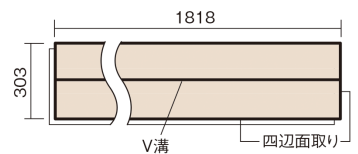

この線の長さが100mmの時、床材は原寸大で表示されています。

ベリティスフローアー ベースコート 耐熱

チェリー柄(シート)

KEESHV23CY 14,520円 (税抜13,200円)/ケース(1.65㎡)

■平面図(mm)

幅303mm 長さ1818mm 総厚12mm

※この資料は拡大・縮小なしで印刷した場合に、ほぼ原寸になるように作成していますが、プリンタの設定などにより実寸にならない場合があります。
※掲載価格は希望小売価格です。工事費は含まれておりません。実物とは色柄が異なりますので、現物の商品サンプルなどでお確かめください。

ベリティスの建具とコーディネートして、空間に統一感を演出。

ベリティスフローアー ベースコート 耐熱

チェリー柄(シート) **KEESHV23CY** 14,520円(税抜13,200円)/ケース(1.65㎡)

サイズ	幅303mm 長さ1818mm 総厚12mm
表面仕上げ	ベースコート
基材	フィットボード(裏面防湿シート貼り)
表面材	特殊化粧シート
防音性能/軽量 床衝撃音遮音等級	-
梱包入数	1ケース3枚入(1.65㎡)

■平面図(mm)

■断面図(mm)

F☆☆☆☆ 4VOC基準適合(木質建材)

- ベリティスフローアー ベースコート 耐熱は違う柄パターンが同一ケース内に混ざることがあります。
 - 複数の柄パターンで、ムクの風合いと深みを表現します。施工時には仮並べを行い、部屋全体の色・柄のバランスをご確認ください。
 - 「エコ配慮」とは、木質系の再生資源及びパナソニック独自基準に基づく、再生可能な森林から産出された木材(森林認証材、植林材、国産材など)を使用していることを表しています。
- ※1 表面保護のためワックスもかけられますが、床材表面の塗膜性能は発揮できなくなります。
 ※2 球状及び金属製キャスターや、小径のキャスター付き家具はご使用をお避けください。へこみや傷が発生する場合があります。