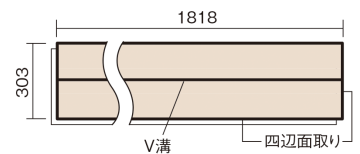

この線の長さが100mmの時、床材は原寸大で表示されています。

ベリティスフローアー ベースコート 耐熱

カームチェリー柄(シート)

KEESHV23CT 14,520円 (税抜13,200円)/ケース(1.65㎡)

■平面図(mm)

幅303mm 長さ1818mm 総厚12mm

※この資料は拡大・縮小なしで印刷した場合に、ほぼ原寸になるように作成していますが、プリンタの設定などにより実寸にならない場合があります。
※掲載価格は希望小売価格です。工事費は含まれておりません。実物とは色柄が異なりますので、現物の商品サンプルなどでお確かめください。

ベリティスの建具とコーディネートして、空間に統一感を演出。

ベリティスフローアー ベースコート 耐熱

カムチェリー柄(シート) **KEESHV23CT** **14,520円** (税抜13,200円)/ケース(1.65㎡)

サイズ	幅303mm 長さ1818mm 総厚12mm
表面仕上げ	ベースコート
基材	フィットボード(裏面防湿シート貼り)
表面材	特殊化粧シート
防音性能/軽量 床衝撃音遮音等級	-
梱包入数	1ケース3枚入(1.65㎡)

■平面図(mm)

■断面図(mm)

F☆☆☆☆ 4VOC基準適合(木質建材)

- ベリティスフローアー ベースコート 耐熱は違う柄パターンが同一ケース内に混ざることがあります。
 - 複数の柄パターンで、ムクの風合いと深みを表現します。施工時には仮並べを行い、部屋全体の色・柄のバランスをご確認ください。
 - 「エコ配慮」とは、木質系の再生資源及びパナソニック独自基準に基づく、再生可能な森林から産出された木材(森林認証材、植林材、国産材など)を使用していることを表しています。
- ※1 表面保護のためワックスもかけられますが、床材表面の塗膜性能は発揮できなくなります。
 ※2 球状及び金属製キャスターや、小径のキャスター付き家具はご使用をお避けください。へこみや傷が発生する場合があります。