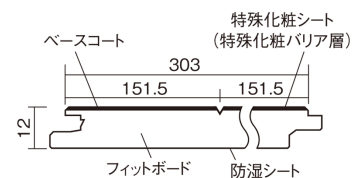

ベリティスの建具とコーディネートして、空間に統一感を演出。

ベリティスフローアー ベースコート 耐熱

カムチェリー柄(シート) **KEESHV23CT** **14,520円** (税抜13,200円)/ケース(1.65㎡)

サイズ	幅303mm 長さ1818mm 総厚12mm
表面仕上げ	ベースコート
基材	フィットボード(裏面防湿シート貼り)
表面材	特殊化粧シート
防音性能/軽量 床衝撃音遮音等級	-
梱包入数	1ケース3枚入(1.65㎡)

■断面図(mm)

F☆☆☆☆ 4VOC基準適合(木質建材)

1. ●ベリティスフローアー ベースコート 耐熱は違う柄パターンが同一ケース内に混ざることがあります。
   - ●複数の柄パターンで、ムクの風合いと深みを表現します。施工時には仮並べを行い、部屋全体の色・柄のバランスをご確認ください。
   - ●「エコ配慮」とは、木質系の再生資源及びパナソニック独自基準に基づく、再生可能な森林から産出された木材(森林認証材、植林材、国産材など)を使用していることを表しています。
2. ※1 表面保護のためワックスもかけられますが、床材表面の塗膜性能は発揮できなくなります。
   ※2 球状及び金属製キャスターや、小径のキャスター付き家具はご使用をお避けください。へこみや傷が発生する場合があります。