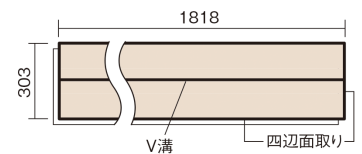

ベリティスフローアーS eタイプ®耐熱

カームチェリー柄(シート) **KEESHV23CT** **13,750円** (税抜12,500円)/ケース(1.65㎡)

サイズ	幅303mm 長さ1818mm 総厚12mm
表面仕上げ	スタンダードマット塗装
基材	フィットボード(裏面防湿シート貼り)
表面材	特殊化粧シート
防音性能/軽量 床衝撃音遮音等級	-
梱包入数	1ケース3枚入(1.65㎡)

■平面図(mm)