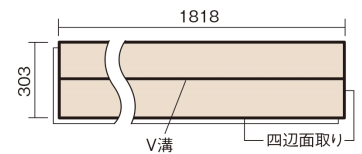

ベリティスフロアー ベースコート 耐熱

カームチェリー柄(シート) **KEESHV23CT** 14,520円(税抜13,200円)/ケース(1.65㎡)

サイズ	幅303mm 長さ1818mm 総厚12mm
表面仕上げ	ベースコート
基材	フィットボード(裏面防湿シート貼り)
表面材	特殊化粧シート
防音性能/軽量 床衝撃音遮音等級	-
梱包入数	1ケース3枚入(1.65㎡)

■平面図(mm)