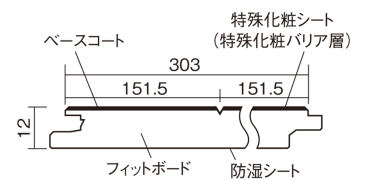

ベリティスの建具とコーディネートして、空間に統一感を演出。

ベリティスフローアー ベースコート 耐熱

カムチェリー柄(シート) **KEESHV23CT** **14,520円** (税抜13,200円)/ケース(1.65㎡)

サイズ	幅303mm 長さ1818mm 総厚12mm
表面仕上げ	ベースコート
基材	フィットボード(裏面防湿シート貼り)
表面材	特殊化粧シート
防音性能/軽量 床衝撃音遮音等級	-
梱包入数	1ケース3枚入(1.65㎡)

■断面図(mm)

F☆☆☆☆ 4VOC基準適合(木質建材)

1. ●ベリティスフローアー ベースコート 耐熱は違う柄パターンが同一ケース内に混ざることがあります。
   - ●複数の柄パターンで、ムクの風合いと深みを表現します。施工時には仮並べを行い、部屋全体の色・柄のバランスをご確認ください。
   - ●「エコ配慮」とは、木質系の再生資源及びパナソニック独自基準に基づく、再生可能な森林から産出された木材(森林認証材、植林材、国産材など)を使用していることを表しています。
2. ※1 表面保護のためワックスもかけられますが、床材表面の塗膜性能は発揮できなくなります。
   ※2 球状及び金属製キャスターや、小径のキャスター付き家具はご使用をお避けください。へこみや傷が発生する場合があります。