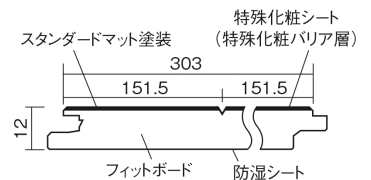

### ■平面図(mm)

幅303mm 長さ1818mm 総厚12mm

※この資料は拡大・縮小なしで印刷した場合に、ほぼ原寸になるように作成していますが、プリンタの設定などにより実寸にならない場合があります。  
※掲載価格は希望小売価格です。工事費は含まれておりません。実物とは色柄が異なりますので、現物の商品サンプルなどでお確かめください。

豊富な色柄を揃えたお手軽価格の床材です。

## ベリティスフローアーS eタイプ<sup>®</sup>耐熱

カームチェリー柄(シート) **KEESHV23CT** **13,750円** (税抜12,500円)/ケース(1.65㎡)

サイズ	幅303mm 長さ1818mm 総厚12mm
表面仕上げ	スタンダードマット塗装
基材	フィットボード(裏面防湿シート貼り)
表面材	特殊化粧シート
防音性能/軽量 床衝撃音遮音等級	-
梱包入数	1ケース3枚入(1.65㎡)

■平面図(mm)

■断面図(mm)

**F☆☆☆☆ 4VOC基準適合(木質建材) 低VOC対策**

※1 球状及び金属製キャスターや、小径のキャスター付き家具はご使用をお避けください。へこみや傷が発生する場合があります。  
 ※2 表面保護のためワックスもかけられますが、床材表面の塗膜性能は発揮できなくなります。