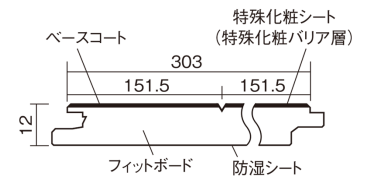

ベリティスの建具とコーディネートして、空間に統一感を演出。

ベリティスフロアー ベースコート 耐熱

カームチェリー柄(シート) **KEESHV23CT** 14,520円(税抜13,200円)/ケース(1.65㎡)

サイズ	幅303mm 長さ1818mm 総厚12mm
表面仕上げ	ベースコート
基材	フィットボード(裏面防湿シート貼り)
表面材	特殊化粧シート
防音性能/軽量 床衝撃音遮音等級	-
梱包入数	1ケース3枚入(1.65㎡)

■断面図(mm)

F☆☆☆☆ 4VOC基準適合(床材建材)

1. ●ベリティスフロアー ベースコート 耐熱は違う柄パターンが同一ケース内に混ざることがあります。
   - ●複数の柄パターンで、ムクの風合いと深みを表現します。施工時には仮並べを行い、部屋全体の色・柄のバランスをご確認ください。
   - ●「エコ配慮」とは、木質系の再生資源及びパナソニック独自基準に基づく、再生可能な森林から産出された木材(森林認証材、植林材、国産材など)を使用していることを表しています。
2. ※1 表面保護のためワックスもかけられませんが、床材表面の塗膜性能は発揮できなくなります。
   ※2 球状及び金属製キャスターや、小径のキャスター付き家具はご使用をお避けください。へこみや傷が発生する場合があります。