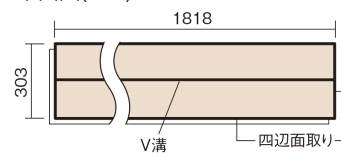

この線の長さが100mmの時、床材は原寸大で表示されています。

ベリティスフローアー ベースコート 耐熱

カームチェリー柄(シート)

KEESHV23CT 14,520円 (税抜13,200円)/ケース(1.65㎡)

■平面図(mm)

幅303mm 長さ1818mm 総厚12mm

※この資料は拡大・縮小なしで印刷した場合に、ほぼ原寸になるように作成していますが、プリンタの設定などにより実寸にならない場合があります。
※掲載価格は希望小売価格です。工事費は含まれておりません。実物とは色柄が異なりますので、現物の商品サンプルなどでお確かめください。

ベリティスの建具とコーディネートして、空間に統一感を演出。

ベリティスフローアー ベースコート 耐熱

カムチェリー柄(シート) **KEESHV23CT** **14,520円** (税抜13,200円)/ケース(1.65㎡)

サイズ	幅303mm 長さ1818mm 総厚12mm
表面仕上げ	ベースコート
基材	フィットボード(裏面防湿シート貼り)
表面材	特殊化粧シート
防音性能/軽量 床衝撃音遮音等級	-
梱包入数	1ケース3枚入(1.65㎡)