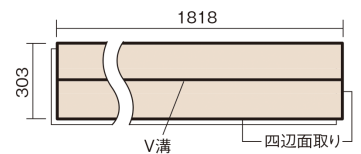

この線の長さが100mmの時、床材は原寸大で表示されています。

ベリティスフローアー ベースコート 耐熱

カームチェリー柄(シート)

KEESHV23CT 14,520円 (税抜13,200円)/ケース(1.65㎡)

■平面図(mm)

幅303mm 長さ1818mm 総厚12mm

※この資料は拡大・縮小なしで印刷した場合に、ほぼ原寸になるように作成していますが、プリンタの設定などにより実寸にならない場合があります。
※掲載価格は希望小売価格です。工事費は含まれておりません。実物とは色柄が異なりますので、現物の商品サンプルなどでお確かめください。

ベリティスの建具とコーディネートして、空間に統一感を演出。

ベリティスフローアー ベースコート 耐熱

カムチェリー柄(シート) **KEESHV23CT** **14,520円** (税抜13,200円)/ケース(1.65㎡)

サイズ	幅303mm 長さ1818mm 総厚12mm
表面仕上げ	ベースコート
基材	フィットボード(裏面防湿シート貼り)
表面材	特殊化粧シート
防音性能/軽量 床衝撃音遮音等級	-
梱包入数	1ケース3枚入(1.65㎡)

■平面図(mm)

■断面図(mm)

F☆☆☆☆ 4VOC基準適合(木質建材)

- ベリティスフローアー ベースコート 耐熱は違う柄パターンが同一ケース内に混ざることがあります。
 - 複数の柄パターンで、ムクの風合いと深みを表現します。施工時には仮並べを行い、部屋全体の色・柄のバランスをご確認ください。
 - 「エコ配慮」とは、木質系の再生資源及びパナソニック独自基準に基づく、再生可能な森林から産出された木材(森林認証材、植林材、国産材など)を使用していることを表しています。
- ※1 表面保護のためワックスもかけられますが、床材表面の塗膜性能は発揮できなくなります。
 ※2 球状及び金属製キャスターや、小径のキャスター付き家具はご使用をお避けください。へこみや傷が発生する場合があります。