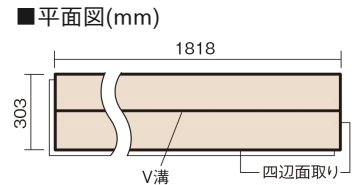

この線の長さが100mmの時、床材は原寸大で表示されています。

サステナブルフローア-S ダブルコート

ホワイトオーク柄(シート)

KEESHV23BWY **15,950**円(税抜14,500円)/ケース(1.65㎡)

■平面図(mm)

幅303mm 長さ1818mm 総厚12mm

※この資料は拡大・縮小なしで印刷した場合に、ほぼ原寸になるように作成していますが、プリンタの設定などにより実寸にならない場合があります。
※掲載価格は希望小売価格です。工事費は含まれておりません。実物とは色柄が異なりますので、現物の商品サンプルなどでお確かめください。

幅広い色柄と高い性能をあわせ持つ、
環境配慮型床材です。

サステナブルフローアース ダブルコート

ホワイトオーク柄(シート) **KEESHV23BWY** **15,950円** (税抜14,500円)/ケース(1.65㎡)

サイズ	幅303mm 長さ1818mm 総厚12mm
表面仕上げ	バイオマスダブルコート
基材	サステナブルボード(裏面防湿シート貼り)
表面材	特殊化粧シート
防音性能/軽量 床衝撃音遮音等級	-
梱包入数	1ケース3枚入(1.65㎡)