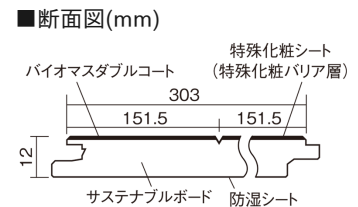

この線の長さが100mmの時、床材は原寸大で表示されています。

サステナブルフローア-S ダブルコート

ホワイトオーク柄(シート)

KEESHV23BWY **15,950**円(税抜14,500円)/ケース(1.65㎡)

■平面図(mm)

幅303mm 長さ1818mm 総厚12mm

※この資料は拡大・縮小なしで印刷した場合に、ほぼ原寸になるように作成していますが、プリンタの設定などにより実寸にならない場合があります。
※掲載価格は希望小売価格です。工事費は含まれておりません。実物とは色柄が異なりますので、現物の商品サンプルなどでお確かめください。

幅広い色柄と高い性能をあわせ持つ、
環境配慮型床材です。

サステナブルフローアース ダブルコート

ホワイトオーク柄(シート) **KEESHV23BWY** **15,950円** (税抜14,500円)/ケース(1.65㎡)

サイズ	幅303mm 長さ1818mm 総厚12mm
表面仕上げ	バイオマスダブルコート
基材	サステナブルボード(裏面防湿シート貼り)
表面材	特殊化粧シート
防音性能/軽量 床衝撃音遮音等級	-
梱包入数	1ケース3枚入(1.65㎡)