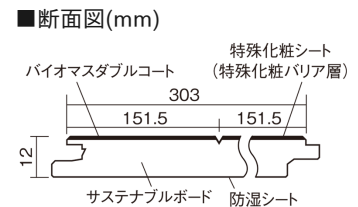

この線の長さが100mmの時、床材は原寸大で表示されています。

サステナブルフローア-S ダブルコート

ホワイトオーク柄(シート)

KEESHV23BWY **15,950**円(税抜14,500円)/ケース(1.65㎡)

■平面図(mm)

幅303mm 長さ1818mm 総厚12mm

※この資料は拡大・縮小なしで印刷した場合に、ほぼ原寸になるように作成していますが、プリンタの設定などにより実寸にならない場合があります。
※掲載価格は希望小売価格です。工事費は含まれておりません。実物とは色柄が異なりますので、現物の商品サンプルなどでお確かめください。

幅広い色柄と高い性能をあわせ持つ、
環境配慮型床材です。

サステナブルフローアース ダブルコート

ホワイトオーク柄(シート) **KEESHV23BWY** **15,950円**(税抜14,500円)/ケース(1.65㎡)

サイズ	幅303mm 長さ1818mm 総厚12mm
表面仕上げ	バイオマスダブルコート
基材	サステナブルボード(裏面防湿シート貼り)
表面材	特殊化粧シート
防音性能/軽量 床衝撃音遮音等級	-
梱包入数	1ケース3枚入(1.65㎡)