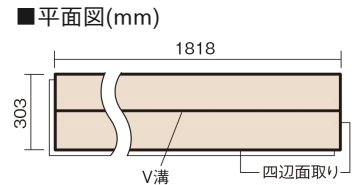

この線の長さが100mmの時、床材は原寸大で表示されています。

サステナブルフローア-S ダブルコート

ホワイトオーク柄(シート)

KEESHV23BWY **15,950**円(税抜14,500円)/ケース(1.65㎡)

■平面図(mm)

幅303mm 長さ1818mm 総厚12mm

※この資料は拡大・縮小なしで印刷した場合に、ほぼ原寸になるように作成していますが、プリンタの設定などにより実寸にならない場合があります。
※掲載価格は希望小売価格です。工事費は含まれておりません。実物とは色柄が異なりますので、現物の商品サンプルなどでお確かめください。

幅広い色柄と高い性能をあわせ持つ、
環境配慮型床材です。

サステナブルフローアース ダブルコート

ホワイトオーク柄(シート) **KEESHV23BWY** **15,950円**(税抜14,500円)/ケース(1.65㎡)

サイズ	幅303mm 長さ1818mm 総厚12mm
表面仕上げ	バイオマスダブルコート
基材	サステナブルボード(裏面防湿シート貼り)
表面材	特殊化粧シート
防音性能/軽量 床衝撃音遮音等級	-
梱包入数	1ケース3枚入(1.65㎡)