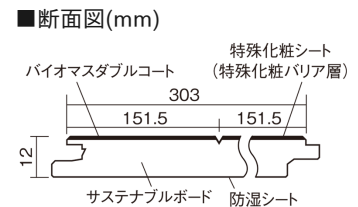

この線の長さが100mmの時、床材は原寸大で表示されています。

## サステナブルフローアース ダブルコート

ウォールナット柄(シート)

KEESHV23BTY **15,950**円(税抜14,500円)/ケース(1.65㎡)

■平面図(mm)

幅303mm 長さ1818mm 総厚12mm

※この資料は拡大・縮小なしで印刷した場合に、ほぼ原寸になるように作成していますが、プリンタの設定などにより実寸にならない場合があります。  
※掲載価格は希望小売価格です。工事費は含まれておりません。実物とは色柄が異なりますので、現物の商品サンプルなどでお確かめください。

## サステナブルフローアース ダブルコート

ウォールナット柄(シート) **KEESHV23BTY** **15,950円** (税抜14,500円)/ケース(1.65㎡)

サイズ	幅303mm 長さ1818mm 総厚12mm
表面仕上げ	バイオマスダブルコート
基材	サステナブルボード(裏面防湿シート貼り)
表面材	特殊化粧シート
防音性能/軽量 床衝撃音遮音等級	-
梱包入数	1ケース3枚入(1.65㎡)