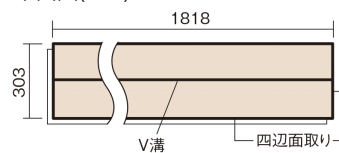

この線の長さが100mmの時、床材は原寸大で表示されています。

サステナブルフローアース ダブルコート

ウォールナット柄(シート)

KEESHV23BTY **15,950**円(税抜14,500円)/ケース(1.65㎡)

■平面図(mm)

幅303mm 長さ1818mm 総厚12mm

※この資料は拡大・縮小なしで印刷した場合に、ほぼ原寸になるように作成していますが、プリンタの設定などにより実寸にならない場合があります。
※掲載価格は希望小売価格です。工事費は含まれておりません。実物とは色柄が異なりますので、現物の商品サンプルなどでお確かめください。

幅広い色柄と高い性能をあわせ持つ、
環境配慮型床材です。

サステナブルフローアース ダブルコート

ウォールナット柄(シート) **KEESHV23BTY** **15,950円** (税抜14,500円)/ケース(1.65㎡)

サイズ	幅303mm 長さ1818mm 総厚12mm
表面仕上げ	バイオマスダブルコート
基材	サステナブルボード(裏面防湿シート貼り)
表面材	特殊化粧シート
防音性能/軽量 床衝撃音遮音等級	-
梱包入数	1ケース3枚入(1.65㎡)