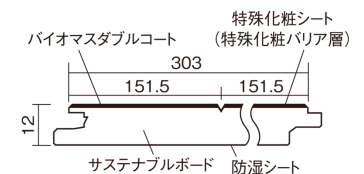

### ■平面図(mm)

幅303mm 長さ1818mm 総厚12mm

※この資料は拡大・縮小なしで印刷した場合に、ほぼ原寸になるように作成していますが、プリンタの設定などにより実寸にならない場合があります。  
※掲載価格は希望小売価格です。工事費は含まれておりません。実物とは色柄が異なりますので、現物の商品サンプルなどでお確かめください。

幅広い色柄と高い性能をあわせ持つ、  
環境配慮型床材です。

## サステナブルフローアース ダブルコート

ウォールナット柄(シート) **KEESHV23BTY** **15,950円** (税抜14,500円)/ケース(1.65㎡)

サイズ	幅303mm 長さ1818mm 総厚12mm
表面仕上げ	バイオマスダブルコート
基材	サステナブルボード(裏面防湿シート貼り)
表面材	特殊化粧シート
防音性能/軽量 床衝撃音遮音等級	-
梱包入数	1ケース3枚入(1.65㎡)

■平面図(mm)

■断面図(mm)