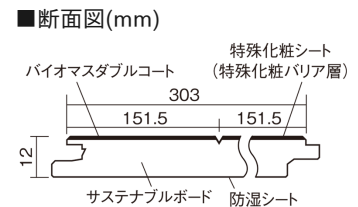

この線の長さが100mmの時、床材は原寸大で表示されています。

サステナブルフローアース ダブルコート

ウォールナット柄(シート)

KEESHV23BTY **15,950**円(税抜14,500円)/ケース(1.65㎡)

■平面図(mm)

幅303mm 長さ1818mm 総厚12mm

※この資料は拡大・縮小なしで印刷した場合に、ほぼ原寸になるように作成していますが、プリンタの設定などにより実寸にならない場合があります。
※掲載価格は希望小売価格です。工事費は含まれておりません。実物とは色柄が異なりますので、現物の商品サンプルなどでお確かめください。

幅広い色柄と高い性能をあわせ持つ、
環境配慮型床材です。

サステナブルフローアース ダブルコート

ウォールナット柄(シート) **KEESHV23BTY** **15,950円** (税抜14,500円)/ケース(1.65㎡)

サイズ	幅303mm 長さ1818mm 総厚12mm
表面仕上げ	バイオマスダブルコート
基材	サステナブルボード(裏面防湿シート貼り)
表面材	特殊化粧シート
防音性能/軽量 床衝撃音遮音等級	-
梱包入数	1ケース3枚入(1.65㎡)