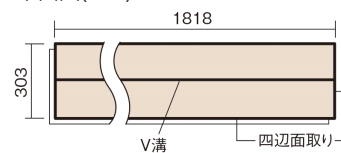

この線の長さが100mmの時、床材は原寸大で表示されています。

## サステナブルフローアース ダブルコート

ウォールナット柄(シート)

KEESHV23BTY **15,950**円(税抜14,500円)/ケース(1.65㎡)

### ■平面図(mm)

幅303mm 長さ1818mm 総厚12mm

※この資料は拡大・縮小なしで印刷した場合に、ほぼ原寸になるように作成していますが、プリンタの設定などにより実寸にならない場合があります。  
※掲載価格は希望小売価格です。工事費は含まれておりません。実物とは色柄が異なりますので、現物の商品サンプルなどでお確かめください。

幅広い色柄と高い性能をあわせ持つ、  
環境配慮型床材です。

## サステナブルフローアース ダブルコート

ウォールナット柄(シート) **KEESHV23BTY** **15,950円** (税抜14,500円)/ケース(1.65㎡)

サイズ	幅303mm 長さ1818mm 総厚12mm
表面仕上げ	バイオマスダブルコート
基材	サステナブルボード(裏面防湿シート貼り)
表面材	特殊化粧シート
防音性能/軽量 床衝撃音遮音等級	-
梱包入数	1ケース3枚入(1.65㎡)