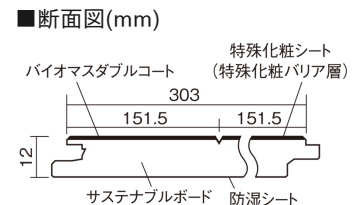

### ■平面図(mm)

幅303mm 長さ1818mm 総厚12mm

※この資料は拡大・縮小なしで印刷した場合に、ほぼ原寸になるように作成していますが、プリンタの設定などにより実寸にならない場合があります。  
※掲載価格は希望小売価格です。工事費は含まれておりません。実物とは色柄が異なりますので、現物の商品サンプルなどでお確かめください。

幅広い色柄と高い性能をあわせ持つ、  
環境配慮型床材です。

## サステナブルフローアース ダブルコート

ウォールナット柄(シート) **KEESHV23BTY** **15,950円** (税抜14,500円)/ケース(1.65㎡)

サイズ	幅303mm 長さ1818mm 総厚12mm
表面仕上げ	バイオマスダブルコート
基材	サステナブルボード(裏面防湿シート貼り)
表面材	特殊化粧シート
防音性能/軽量 床衝撃音遮音等級	-
梱包入数	1ケース3枚入(1.65㎡)