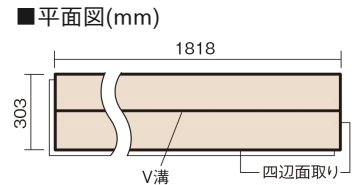

## サステナブルフローアース ダブルコート

ウォールナット柄(シート)

KEESHV23BTY **15,950**円(税抜14,500円)/ケース(1.65㎡)

### ■平面図(mm)

幅303mm 長さ1818mm 総厚12mm

※この資料は拡大・縮小なしで印刷した場合に、ほぼ原寸になるように作成していますが、プリンタの設定などにより実寸にならない場合があります。  
※掲載価格は希望小売価格です。工事費は含まれておりません。実物とは色柄が異なりますので、現物の商品サンプルなどでお確かめください。

幅広い色柄と高い性能をあわせ持つ、  
環境配慮型床材です。

## サステナブルフローアース ダブルコート

ウォールナット柄(シート) **KEESHV23BTY** **15,950円** (税抜14,500円)/ケース(1.65㎡)

サイズ	幅303mm 長さ1818mm 総厚12mm
表面仕上げ	バイオマスダブルコート
基材	サステナブルボード(裏面防湿シート貼り)
表面材	特殊化粧シート
防音性能/軽量 床衝撃音遮音等級	-
梱包入数	1ケース3枚入(1.65㎡)