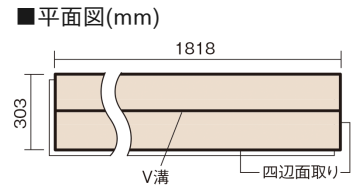

この線の長さが100mmの時、床材は原寸大で表示されています。

サステナブルフローアース ダブルコート

ウォールナット柄(シート)

KEESHV23BTY **15,950**円(税抜14,500円)/ケース(1.65㎡)

■平面図(mm)

幅303mm 長さ1818mm 総厚12mm

※この資料は拡大・縮小なしで印刷した場合に、ほぼ原寸になるように作成していますが、プリンタの設定などにより実寸にならない場合があります。
※掲載価格は希望小売価格です。工事費は含まれておりません。実物とは色柄が異なりますので、現物の商品サンプルなどでお確かめください。

幅広い色柄と高い性能をあわせ持つ、
環境配慮型床材です。

サステナブルフローアース ダブルコート

ウォールナット柄(シート) **KEESHV23BTY** **15,950円** (税抜14,500円)/ケース(1.65㎡)

サイズ	幅303mm 長さ1818mm 総厚12mm
表面仕上げ	バイオマスダブルコート
基材	サステナブルボード(裏面防湿シート貼り)
表面材	特殊化粧シート
防音性能/軽量 床衝撃音遮音等級	-
梱包入数	1ケース3枚入(1.65㎡)