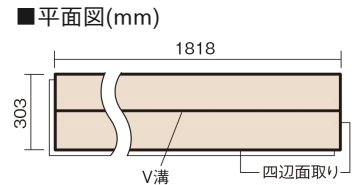

この線の長さが100mmの時、床材は原寸大で表示されています。

## サステナブルフローアース ダブルコート

ウォールナット柄(シート)

KEESHV23BTY **15,950**円(税抜14,500円)/ケース(1.65㎡)

■平面図(mm)

幅303mm 長さ1818mm 総厚12mm

※この資料は拡大・縮小なしで印刷した場合に、ほぼ原寸になるように作成していますが、プリンタの設定などにより実寸にならない場合があります。  
※掲載価格は希望小売価格です。工事費は含まれておりません。実物とは色柄が異なりますので、現物の商品サンプルなどでお確かめください。

## サステナブルフローアース ダブルコート

ウォールナット柄(シート) **KEESHV23BTY** **15,950円** (税抜14,500円)/ケース(1.65㎡)

サイズ	幅303mm 長さ1818mm 総厚12mm
表面仕上げ	バイオマスダブルコート
基材	サステナブルボード(裏面防湿シート貼り)
表面材	特殊化粧シート
防音性能/軽量 床衝撃音遮音等級	-
梱包入数	1ケース3枚入(1.65㎡)