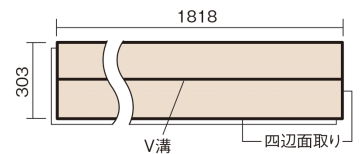

サステナブルフローアース ダブルコート

ウォールナット柄(シート) **KEESHV23BTY** **15,950円** (税抜14,500円)/ケース(1.65㎡)

サイズ	幅303mm 長さ1818mm 総厚12mm
表面仕上げ	バイオマスダブルコート
基材	サステナブルボード(裏面防湿シート貼り)
表面材	特殊化粧シート
防音性能/軽量 床衝撃音遮音等級	-
梱包入数	1ケース3枚入(1.65㎡)

■平面図(mm)