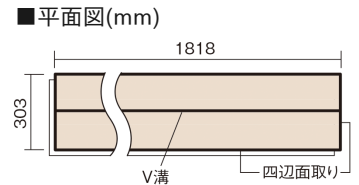

## サステナブルフローアース ダブルコート

エイジドチェスナット柄(シート)

KEESHV23BMT 15,950円(税抜14,500円)/ケース(1.65㎡)

### ■平面図(mm)

幅303mm 長さ1818mm 総厚12mm

※この資料は拡大・縮小なしで印刷した場合に、ほぼ原寸になるように作成していますが、プリンタの設定などにより実寸にならない場合があります。  
※掲載価格は希望小売価格です。工事費は含まれておりません。実物とは色柄が異なりますので、現物の商品サンプルなどでお確かめください。

幅広い色柄と高い性能をあわせ持つ、  
環境配慮型床材です。

## サステナブルフローアース ダブルコート

エイジドチェスナット柄(シート) **KEESHV23BMT** **15,950円** (税抜14,500円)/ケース(1.65㎡)

サイズ	幅303mm 長さ1818mm 総厚12mm
表面仕上げ	バイオマスダブルコート
基材	サステナブルボード(裏面防湿シート貼り)
表面材	特殊化粧シート
防音性能/軽量 床衝撃音遮音等級	-
梱包入数	1ケース3枚入(1.65㎡)