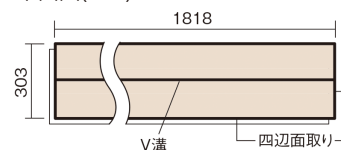

この線の長さが100mmの時、床材は原寸大で表示されています。

サステナブルフローアース ダブルコート

エイジドチェスナット柄(シート)

KEESHV23BMT 15,950円(税抜14,500円)/ケース(1.65㎡)

■平面図(mm)

幅303mm 長さ1818mm 総厚12mm

※この資料は拡大・縮小なしで印刷した場合に、ほぼ原寸になるように作成していますが、プリンタの設定などにより実寸にならない場合があります。
※掲載価格は希望小売価格です。工事費は含まれておりません。実物とは色柄が異なりますので、現物の商品サンプルなどでお確かめください。

幅広い色柄と高い性能をあわせ持つ、
環境配慮型床材です。

サステナブルフローアース ダブルコート

エイジドチェスナット柄(シート) **KEESHV23BMT** **15,950円**(税抜14,500円)/ケース(1.65㎡)

サイズ	幅303mm 長さ1818mm 総厚12mm
表面仕上げ	バイオマスダブルコート
基材	サステナブルボード(裏面防湿シート貼り)
表面材	特殊化粧シート
防音性能/軽量 床衝撃音遮音等級	-
梱包入数	1ケース3枚入(1.65㎡)

■平面図(mm)

■断面図(mm)

F☆☆☆☆ 4VOC基準適合(木質建材)

- 複数の柄パターンで、ムクの風合いと深みを表現します。施工時には仮並べを行い、部屋全体の色・柄のバランスをご確認ください。
 - 「エコ配慮」とは、木質系の再生資源及びパナソニック独自基準に基づく、再生可能な森林から産出された木材(森林認証材、植林材、国産材など)を使用していることを表しています。
- ※1 表面保護のためワックスもかけられませんが、床材表面の塗膜性能は発揮できなくなります。
- ※2 球状及び金属製キャスターや、小径のキャスター付き家具はご使用をお避けください。へこみや傷が発生する場合があります。