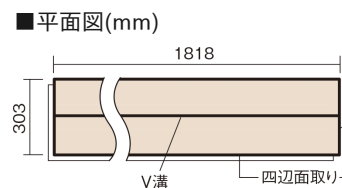

## サステナブルフローアース ダブルコート

エイジドチェスナット柄(シート)

KEESHV23BMT 15,950円(税抜14,500円)/ケース(1.65㎡)

### ■平面図(mm)

幅303mm 長さ1818mm 総厚12mm

※この資料は拡大・縮小なしで印刷した場合に、ほぼ原寸になるように作成していますが、プリンタの設定などにより実寸にならない場合があります。  
※掲載価格は希望小売価格です。工事費は含まれておりません。実物とは色柄が異なりますので、現物の商品サンプルなどでお確かめください。

幅広い色柄と高い性能をあわせ持つ、  
環境配慮型床材です。

## サステナブルフローアース ダブルコート

エイジドチェスナット柄(シート) **KEESHV23BMT** **15,950円** (税抜14,500円)/ケース(1.65㎡)

サイズ	幅303mm 長さ1818mm 総厚12mm
表面仕上げ	バイオマスダブルコート
基材	サステナブルボード(裏面防湿シート貼り)
表面材	特殊化粧シート
防音性能/軽量 床衝撃音遮音等級	-
梱包入数	1ケース3枚入(1.65㎡)