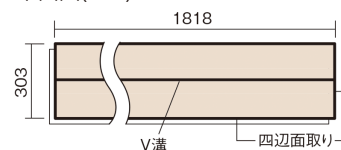

この線の長さが100mmの時、床材は原寸大で表示されています。

サステナブルフローアース ダブルコート

エイジドチェスナット柄(シート)

KEESHV23BMT 15,950円(税抜14,500円)/ケース(1.65㎡)

■平面図(mm)

幅303mm 長さ1818mm 総厚12mm

※この資料は拡大・縮小なしで印刷した場合に、ほぼ原寸になるように作成していますが、プリンタの設定などにより実寸にならない場合があります。
※掲載価格は希望小売価格です。工事費は含まれておりません。実物とは色柄が異なりますので、現物の商品サンプルなどでお確かめください。

幅広い色柄と高い性能をあわせ持つ、
環境配慮型床材です。

サステナブルフローアース ダブルコート

エイジドチェスナット柄(シート) **KEESHV23BMT** 15,950円(税抜14,500円)/ケース(1.65㎡)

サイズ	幅303mm 長さ1818mm 総厚12mm
表面仕上げ	バイオマスダブルコート
基材	サステナブルボード(裏面防湿シート貼り)
表面材	特殊化粧シート
防音性能/軽量 床衝撃音遮音等級	-
梱包入数	1ケース3枚入(1.65㎡)