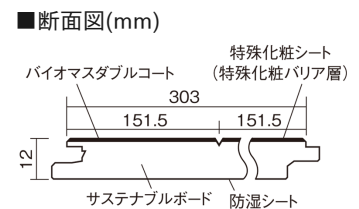

### ■平面図(mm)

幅303mm 長さ1818mm 総厚12mm

※この資料は拡大・縮小なしで印刷した場合に、ほぼ原寸になるように作成していますが、プリンタの設定などにより実寸にならない場合があります。  
※掲載価格は希望小売価格です。工事費は含まれておりません。実物とは色柄が異なりますので、現物の商品サンプルなどでお確かめください。

幅広い色柄と高い性能をあわせ持つ、  
環境配慮型床材です。

## サステナブルフローアース ダブルコート

エイジドチェスナット柄(シート) **KEESHV23BMT** **15,950円** (税抜14,500円)/ケース(1.65㎡)

サイズ	幅303mm 長さ1818mm 総厚12mm
表面仕上げ	バイオマスダブルコート
基材	サステナブルボード(裏面防湿シート貼り)
表面材	特殊化粧シート
防音性能/軽量 床衝撃音遮音等級	-
梱包入数	1ケース3枚入(1.65㎡)