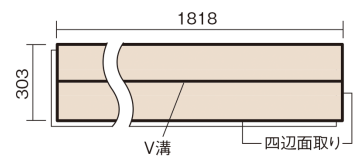

この線の長さが100mmの時、床材は原寸大で表示されています。

サステナブルフローアース ダブルコート

エイジドチェスナット柄(シート)

KEESHV23BMT 15,950円(税抜14,500円)/ケース(1.65㎡)

■平面図(mm)

幅303mm 長さ1818mm 総厚12mm

※この資料は拡大・縮小なしで印刷した場合に、ほぼ原寸になるように作成していますが、プリンタの設定などにより実寸にならない場合があります。
※掲載価格は希望小売価格です。工事費は含まれておりません。実物とは色柄が異なりますので、現物の商品サンプルなどでお確かめください。

幅広い色柄と高い性能をあわせ持つ、
環境配慮型床材です。

サステナブルフローアース ダブルコート

エイジドチェスナット柄(シート) **KEESHV23BMT** **15,950円**(税抜14,500円)/ケース(1.65㎡)

サイズ	幅303mm 長さ1818mm 総厚12mm
表面仕上げ	バイオマスダブルコート
基材	サステナブルボード(裏面防湿シート貼り)
表面材	特殊化粧シート
防音性能/軽量 床衝撃音遮音等級	-
梱包入数	1ケース3枚入(1.65㎡)

■平面図(mm)

■断面図(mm)

F☆☆☆☆ 4VOC基準適合(木質建材)

- 複数の柄パターンで、ムクの風合いと深みを表現します。施工時には仮並べを行い、部屋全体の色・柄のバランスをご確認ください。
 - 「エコ配慮」とは、木質系の再生資源及びパナソニック独自基準に基づく、再生可能な森林から産出された木材(森林認証材、植林材、国産材など)を使用していることを表しています。
- ※1 表面保護のためワックスもかけられませんが、床材表面の塗膜性能は発揮できなくなります。
- ※2 球状及び金属製キャスターや、小径のキャスター付き家具はご使用をお避けください。へこみや傷が発生する場合があります。