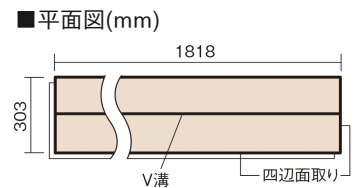

この線の長さが100mmの時、床材は原寸大で表示されています。

サステナブルフローアース ダブルコート

エイジドチェスナット柄(シート)

KEESHV23BMT 15,950円(税抜14,500円)/ケース(1.65㎡)

■平面図(mm)

幅303mm 長さ1818mm 総厚12mm

※この資料は拡大・縮小なしで印刷した場合に、ほぼ原寸になるように作成していますが、プリンタの設定などにより実寸にならない場合があります。
※掲載価格は希望小売価格です。工事費は含まれておりません。実物とは色柄が異なりますので、現物の商品サンプルなどでお確かめください。

幅広い色柄と高い性能をあわせ持つ、
環境配慮型床材です。

サステナブルフローアース ダブルコート

エイジドチェスナット柄(シート) **KEESHV23BMT** 15,950円(税抜14,500円)/ケース(1.65㎡)

サイズ	幅303mm 長さ1818mm 総厚12mm
表面仕上げ	バイオマスダブルコート
基材	サステナブルボード(裏面防湿シート貼り)
表面材	特殊化粧シート
防音性能/軽量 床衝撃音遮音等級	-
梱包入数	1ケース3枚入(1.65㎡)