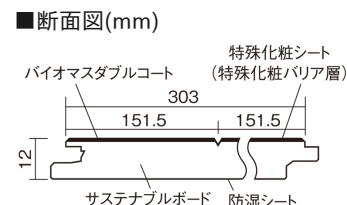

### ■平面図(mm)

幅303mm 長さ1818mm 総厚12mm

※この資料は拡大・縮小なしで印刷した場合に、ほぼ原寸になるように作成していますが、プリンタの設定などにより実寸にならない場合があります。  
※掲載価格は希望小売価格です。工事費は含まれておりません。実物とは色柄が異なりますので、現物の商品サンプルなどでお確かめください。

幅広い色柄と高い性能をあわせ持つ、  
環境配慮型床材です。

## サステナブルフローアース ダブルコート

エイジドチェスナット柄(シート) **KEESHV23BMT** **15,950円** (税抜14,500円)/ケース(1.65㎡)

サイズ	幅303mm 長さ1818mm 総厚12mm
表面仕上げ	バイオマスダブルコート
基材	サステナブルボード(裏面防湿シート貼り)
表面材	特殊化粧シート
防音性能/軽量 床衝撃音遮音等級	-
梱包入数	1ケース3枚入(1.65㎡)