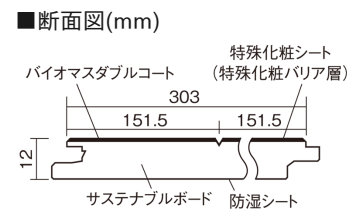

この線の長さが100mmの時、床材は原寸大で表示されています。

サステナブルフローアース ダブルコート

エイジドチェスナット柄(シート)

KEESHV23BMT 15,950円(税抜14,500円)/ケース(1.65㎡)

■平面図(mm)

幅303mm 長さ1818mm 総厚12mm

※この資料は拡大・縮小なしで印刷した場合に、ほぼ原寸になるように作成していますが、プリンタの設定などにより実寸にならない場合があります。
※掲載価格は希望小売価格です。工事費は含まれておりません。実物とは色柄が異なりますので、現物の商品サンプルなどでお確かめください。

幅広い色柄と高い性能をあわせ持つ、
環境配慮型床材です。

サステナブルフローアース ダブルコート

エイジドチェスナット柄(シート) **KEESHV23BMT** 15,950円(税抜14,500円)/ケース(1.65㎡)

サイズ	幅303mm 長さ1818mm 総厚12mm
表面仕上げ	バイオマスダブルコート
基材	サステナブルボード(裏面防湿シート貼り)
表面材	特殊化粧シート
防音性能/軽量 床衝撃音遮音等級	-
梱包入数	1ケース3枚入(1.65㎡)