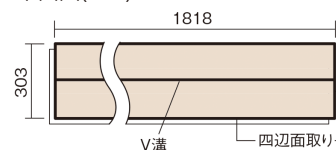

■平面図(mm)

幅303mm 長さ1818mm 総厚12mm

※この資料は拡大・縮小なしで印刷した場合に、ほぼ原寸になるように作成していますが、プリンタの設定などにより実寸にならない場合があります。
※掲載価格は希望小売価格です。工事費は含まれておりません。実物とは色柄が異なりますので、現物の商品サンプルなどでお確かめください。