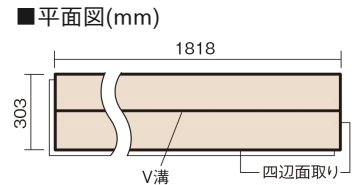

この線の長さが100mmの時、床材は原寸大で表示されています。

サステナブルフローアース ダブルコート

エイジドチェスナット柄(シート)

KEESHV23BMT 15,950円(税抜14,500円)/ケース(1.65㎡)

■平面図(mm)

幅303mm 長さ1818mm 総厚12mm

※この資料は拡大・縮小なしで印刷した場合に、ほぼ原寸になるように作成していますが、プリンタの設定などにより実寸にならない場合があります。
※掲載価格は希望小売価格です。工事費は含まれておりません。実物とは色柄が異なりますので、現物の商品サンプルなどでお確かめください。

幅広い色柄と高い性能をあわせ持つ、
環境配慮型床材です。

サステナブルフローアース ダブルコート

エイジドチェスナット柄(シート) **KEESHV23BMT** 15,950円(税抜14,500円)/ケース(1.65㎡)

サイズ	幅303mm 長さ1818mm 総厚12mm
表面仕上げ	バイオマスダブルコート
基材	サステナブルボード(裏面防湿シート貼り)
表面材	特殊化粧シート
防音性能/軽量 床衝撃音遮音等級	-
梱包入数	1ケース3枚入(1.65㎡)