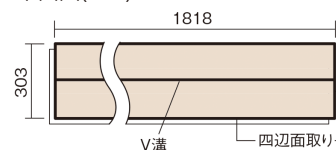

この線の長さが100mmの時、床材は原寸大で表示されています。

## サステナブルフローアース ダブルコート

エイジドチェスナット柄(シート)

KEESHV23BMT 15,950円(税抜14,500円)/ケース(1.65㎡)

### ■平面図(mm)

幅303mm 長さ1818mm 総厚12mm

※この資料は拡大・縮小なしで印刷した場合に、ほぼ原寸になるように作成していますが、プリンタの設定などにより実寸にならない場合があります。  
※掲載価格は希望小売価格です。工事費は含まれておりません。実物とは色柄が異なりますので、現物の商品サンプルなどでお確かめください。

幅広い色柄と高い性能をあわせ持つ、  
環境配慮型床材です。

## サステナブルフローアース ダブルコート

エイジドチェスナット柄(シート) **KEESHV23BMT** **15,950円** (税抜14,500円)/ケース(1.65㎡)

サイズ	幅303mm 長さ1818mm 総厚12mm
表面仕上げ	バイオマスダブルコート
基材	サステナブルボード(裏面防湿シート貼り)
表面材	特殊化粧シート
防音性能/軽量 床衝撃音遮音等級	-
梱包入数	1ケース3枚入(1.65㎡)