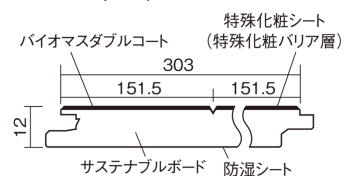

この線の長さが100mmの時、床材は原寸大で表示されています。

サステナブルフローアース ダブルコート

エイジドチェスナット柄(シート)

KEESHV23BMT 15,950円(税抜14,500円)/ケース(1.65㎡)

■平面図(mm)

幅303mm 長さ1818mm 総厚12mm

※この資料は拡大・縮小なしで印刷した場合に、ほぼ原寸になるように作成していますが、プリンタの設定などにより実寸にならない場合があります。
※掲載価格は希望小売価格です。工事費は含まれておりません。実物とは色柄が異なりますので、現物の商品サンプルなどでお確かめください。

幅広い色柄と高い性能をあわせ持つ、
環境配慮型床材です。

サステナブルフローアース ダブルコート

エイジドチェスナット柄(シート) **KEESHV23BMT** **15,950円**(税抜14,500円)/ケース(1.65㎡)

サイズ	幅303mm 長さ1818mm 総厚12mm
表面仕上げ	バイオマスダブルコート
基材	サステナブルボード(裏面防湿シート貼り)
表面材	特殊化粧シート
防音性能/軽量 床衝撃音遮音等級	-
梱包入数	1ケース3枚入(1.65㎡)

■平面図(mm)

■断面図(mm)

F☆☆☆☆ 4VOC基準適合(木質建材)

- 複数の柄パターンで、ムクの風合いと深みを表現します。施工時には仮並べを行い、部屋全体の色・柄のバランスをご確認ください。
 - 「エコ配慮」とは、木質系の再生資源及びパナソニック独自基準に基づく、再生可能な森林から産出された木材(森林認証材、植林材、国産材など)を使用していることを表しています。
- ※1 表面保護のためワックスもかけられませんが、床材表面の塗膜性能は発揮できなくなります。
- ※2 球状及び金属製キャスターや、小径のキャスター付き家具はご使用をお避けください。へこみや傷が発生する場合があります。