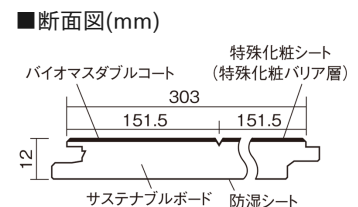

この線の長さが100mmの時、床材は原寸大で表示されています。

サステナブルフローアース ダブルコート

エイジドチェスナット柄(シート)

KEESHV23BMT 15,950円(税抜14,500円)/ケース(1.65㎡)

■平面図(mm)

幅303mm 長さ1818mm 総厚12mm

※この資料は拡大・縮小なしで印刷した場合に、ほぼ原寸になるように作成していますが、プリンタの設定などにより実寸にならない場合があります。
※掲載価格は希望小売価格です。工事費は含まれておりません。実物とは色柄が異なりますので、現物の商品サンプルなどでお確かめください。

幅広い色柄と高い性能をあわせ持つ、
環境配慮型床材です。

サステナブルフローアース ダブルコート

エイジドチェスナット柄(シート) **KEESHV23BMT** 15,950円(税抜14,500円)/ケース(1.65㎡)

サイズ	幅303mm 長さ1818mm 総厚12mm
表面仕上げ	バイオマスダブルコート
基材	サステナブルボード(裏面防湿シート貼り)
表面材	特殊化粧シート
防音性能/軽量 床衝撃音遮音等級	-
梱包入数	1ケース3枚入(1.65㎡)