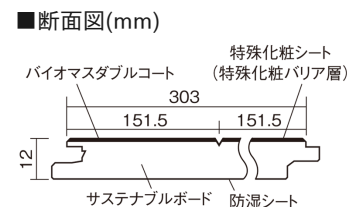

### ■平面図(mm)

幅303mm 長さ1818mm 総厚12mm

※この資料は拡大・縮小なしで印刷した場合に、ほぼ原寸になるように作成していますが、プリンタの設定などにより実寸にならない場合があります。  
※掲載価格は希望小売価格です。工事費は含まれておりません。実物とは色柄が異なりますので、現物の商品サンプルなどでお確かめください。

幅広い色柄と高い性能をあわせ持つ、  
環境配慮型床材です。

## サステナブルフローアース ダブルコート

メープル柄(シート) **KEESHV23BJY** **15,950円** (税抜14,500円)/ケース(1.65㎡)

サイズ	幅303mm 長さ1818mm 総厚12mm
表面仕上げ	バイオマスダブルコート
基材	サステナブルボード(裏面防湿シート貼り)
表面材	特殊化粧シート
防音性能/軽量 床衝撃音遮音等級	-
梱包入数	1ケース3枚入(1.65㎡)