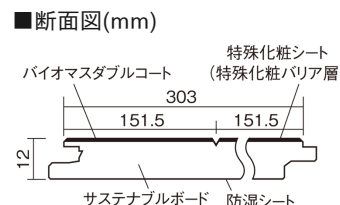

この線の長さが100mmの時、床材は原寸大で表示されています。

サステナブルフローアース ダブルコート

メープル柄(シート)

KEESHV23BJY 15,950円(税抜14,500円)/ケース(1.65㎡)

■平面図(mm)

幅303mm 長さ1818mm 総厚12mm

※この資料は拡大・縮小なしで印刷した場合に、ほぼ原寸になるように作成していますが、プリンタの設定などにより実寸にならない場合があります。
※掲載価格は希望小売価格です。工事費は含まれておりません。実物とは色柄が異なりますので、現物の商品サンプルなどでお確かめください。

幅広い色柄と高い性能をあわせ持つ、
環境配慮型床材です。

サステナブルフローアース ダブルコート

メープル柄(シート) **KEESHV23BJY** **15,950円** (税抜14,500円)/ケース(1.65㎡)

サイズ	幅303mm 長さ1818mm 総厚12mm
表面仕上げ	バイオマスダブルコート
基材	サステナブルボード(裏面防湿シート貼り)
表面材	特殊化粧シート
防音性能/軽量 床衝撃音遮音等級	-
梱包入数	1ケース3枚入(1.65㎡)