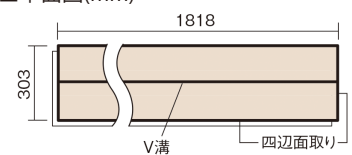

この線の長さが100mmの時、床材は原寸大で表示されています。

サステナブルフローアース ダブルコート

メープル柄(シート)

KEESHV23BJY 15,950円(税抜14,500円)/ケース(1.65㎡)

■平面図(mm)

幅303mm 長さ1818mm 総厚12mm

※この資料は拡大・縮小なしで印刷した場合に、ほぼ原寸になるように作成していますが、プリンタの設定などにより実寸にならない場合があります。
※掲載価格は希望小売価格です。工事費は含まれておりません。実物とは色柄が異なりますので、現物の商品サンプルなどでお確かめください。

幅広い色柄と高い性能をあわせ持つ、
環境配慮型床材です。

サステナブルフローアース ダブルコート

メープル柄(シート) **KEESHV23BJY** **15,950円** (税抜14,500円)/ケース(1.65㎡)

サイズ	幅303mm 長さ1818mm 総厚12mm
表面仕上げ	バイオマスダブルコート
基材	サステナブルボード(裏面防湿シート貼り)
表面材	特殊化粧シート
防音性能/軽量 床衝撃音遮音等級	-
梱包入数	1ケース3枚入(1.65㎡)