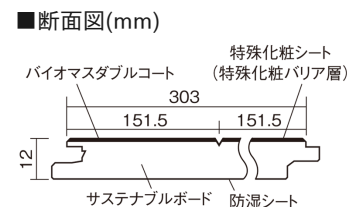

この線の長さが100mmの時、床材は原寸大で表示されています。

サステナブルフローア-S ダブルコート

メイプル柄(シート)

KEESHV23BJY 15,950円(税抜14,500円)/ケース(1.65㎡)

■平面図(mm)

幅303mm 長さ1818mm 総厚12mm

※この資料は拡大・縮小なしで印刷した場合に、ほぼ原寸になるように作成していますが、プリンタの設定などにより実寸にならない場合があります。
※掲載価格は希望小売価格です。工事費は含まれておりません。実物とは色柄が異なりますので、現物の商品サンプルなどでお確かめください。

幅広い色柄と高い性能をあわせ持つ、
環境配慮型床材です。

サステナブルフローアース ダブルコート

メープル柄(シート) **KEESHV23BJY** **15,950円** (税抜14,500円)/ケース(1.65㎡)

サイズ	幅303mm 長さ1818mm 総厚12mm
表面仕上げ	バイオマスダブルコート
基材	サステナブルボード(裏面防湿シート貼り)
表面材	特殊化粧シート
防音性能/軽量 床衝撃音遮音等級	-
梱包入数	1ケース3枚入(1.65㎡)