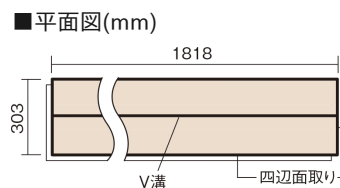

この線の長さが100mmの時、床材は原寸大で表示されています。

サステナブルフローアース ダブルコート

メープル柄(シート)

KEESHV23BJY 15,950円(税抜14,500円)/ケース(1.65㎡)

■平面図(mm)

幅303mm 長さ1818mm 総厚12mm

※この資料は拡大・縮小なしで印刷した場合に、ほぼ原寸になるように作成していますが、プリンタの設定などにより実寸にならない場合があります。
※掲載価格は希望小売価格です。工事費は含まれておりません。実物とは色柄が異なりますので、現物の商品サンプルなどでお確かめください。

幅広い色柄と高い性能をあわせ持つ、
環境配慮型床材です。

サステナブルフローアース ダブルコート

メープル柄(シート) **KEESHV23BJY** **15,950円** (税抜14,500円)/ケース(1.65㎡)

サイズ	幅303mm 長さ1818mm 総厚12mm
表面仕上げ	バイオマスダブルコート
基材	サステナブルボード(裏面防湿シート貼り)
表面材	特殊化粧シート
防音性能/軽量 床衝撃音遮音等級	-
梱包入数	1ケース3枚入(1.65㎡)