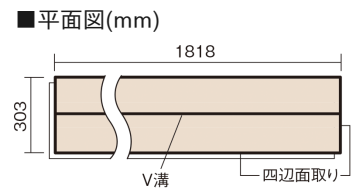

この線の長さが100mmの時、床材は原寸大で表示されています。

サステナブルフローア-S ダブルコート

メイプル柄(シート)

KEESHV23BJY 15,950円(税抜14,500円)/ケース(1.65㎡)

■平面図(mm)

幅303mm 長さ1818mm 総厚12mm

※この資料は拡大・縮小なしで印刷した場合に、ほぼ原寸になるように作成していますが、プリンタの設定などにより実寸にならない場合があります。
※掲載価格は希望小売価格です。工事費は含まれておりません。実物とは色柄が異なりますので、現物の商品サンプルなどでお確かめください。

幅広い色柄と高い性能をあわせ持つ、
環境配慮型床材です。

サステナブルフローアース ダブルコート

メープル柄(シート) **KEESHV23BJY** **15,950円** (税抜14,500円)/ケース(1.65㎡)

サイズ	幅303mm 長さ1818mm 総厚12mm
表面仕上げ	バイオマスダブルコート
基材	サステナブルボード(裏面防湿シート貼り)
表面材	特殊化粧シート
防音性能/軽量 床衝撃音遮音等級	-
梱包入数	1ケース3枚入(1.65㎡)