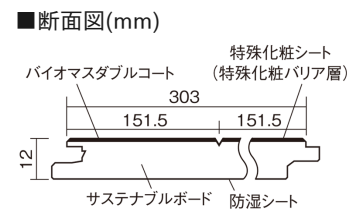

この線の長さが100mmの時、床材は原寸大で表示されています。

サステナブルフローアース ダブルコート

メープル柄(シート)

KEESHV23BJY 15,950円(税抜14,500円)/ケース(1.65㎡)

■平面図(mm)

幅303mm 長さ1818mm 総厚12mm

※この資料は拡大・縮小なしで印刷した場合に、ほぼ原寸になるように作成していますが、プリンタの設定などにより実寸にならない場合があります。
※掲載価格は希望小売価格です。工事費は含まれておりません。実物とは色柄が異なりますので、現物の商品サンプルなどでお確かめください。

幅広い色柄と高い性能をあわせ持つ、
環境配慮型床材です。

サステナブルフローアース ダブルコート

メープル柄(シート) **KEESHV23BJY** **15,950円** (税抜14,500円)/ケース(1.65㎡)

サイズ	幅303mm 長さ1818mm 総厚12mm
表面仕上げ	バイオマスダブルコート
基材	サステナブルボード(裏面防湿シート貼り)
表面材	特殊化粧シート
防音性能/軽量 床衝撃音遮音等級	-
梱包入数	1ケース3枚入(1.65㎡)