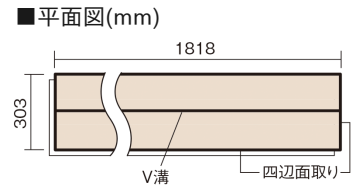

## サステナブルフローア-S ダブルコート

メイプル柄(シート)

KEESHV23BJY 15,950円(税抜14,500円)/ケース(1.65㎡)

### ■平面図(mm)

幅303mm 長さ1818mm 総厚12mm

※この資料は拡大・縮小なしで印刷した場合に、ほぼ原寸になるように作成していますが、プリンタの設定などにより実寸にならない場合があります。  
※掲載価格は希望小売価格です。工事費は含まれておりません。実物とは色柄が異なりますので、現物の商品サンプルなどでお確かめください。

幅広い色柄と高い性能をあわせ持つ、  
環境配慮型床材です。

## サステナブルフローアース ダブルコート

メープル柄(シート) **KEESHV23BJY** **15,950円** (税抜14,500円)/ケース(1.65㎡)

サイズ	幅303mm 長さ1818mm 総厚12mm
表面仕上げ	バイオマスダブルコート
基材	サステナブルボード(裏面防湿シート貼り)
表面材	特殊化粧シート
防音性能/軽量 床衝撃音遮音等級	-
梱包入数	1ケース3枚入(1.65㎡)