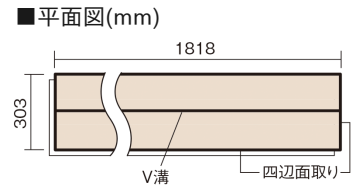

この線の長さが100mmの時、床材は原寸大で表示されています。

サステナブルフローアース ダブルコート

メープル柄(シート)

KEESHV23BJY 15,950円(税抜14,500円)/ケース(1.65㎡)

■平面図(mm)

幅303mm 長さ1818mm 総厚12mm

※この資料は拡大・縮小なしで印刷した場合に、ほぼ原寸になるように作成していますが、プリンタの設定などにより実寸にならない場合があります。
※掲載価格は希望小売価格です。工事費は含まれておりません。実物とは色柄が異なりますので、現物の商品サンプルなどでお確かめください。

幅広い色柄と高い性能をあわせ持つ、
環境配慮型床材です。

サステナブルフローアース ダブルコート

メープル柄(シート) **KEESHV23BJY** **15,950円** (税抜14,500円)/ケース(1.65㎡)

サイズ	幅303mm 長さ1818mm 総厚12mm
表面仕上げ	バイオマスダブルコート
基材	サステナブルボード(裏面防湿シート貼り)
表面材	特殊化粧シート
防音性能/軽量 床衝撃音遮音等級	-
梱包入数	1ケース3枚入(1.65㎡)