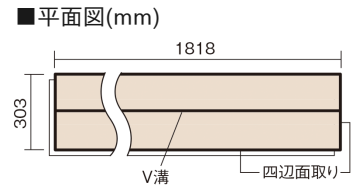

この線の長さが100mmの時、床材は原寸大で表示されています。

## サステナブルフローアース ダブルコート

グレイジュヒッコリー柄(シート)

KEESHV23BGT 15,950円(税抜14,500円)/ケース(1.65㎡)

■平面図(mm)

幅303mm 長さ1818mm 総厚12mm

※この資料は拡大・縮小なしで印刷した場合に、ほぼ原寸になるように作成していますが、プリンタの設定などにより実寸にならない場合があります。  
※掲載価格は希望小売価格です。工事費は含まれておりません。実物とは色柄が異なりますので、現物の商品サンプルなどでお確かめください。

## サステナブルフローアース ダブルコート

グレイジュヒッコリー柄(シート) **KEESHV23BGT** **15,950円** (税抜14,500円)/ケース(1.65㎡)

サイズ	幅303mm 長さ1818mm 総厚12mm
表面仕上げ	バイオマスダブルコート
基材	サステナブルボード(裏面防湿シート貼り)
表面材	特殊化粧シート
防音性能/軽量 床衝撃音遮音等級	-
梱包入数	1ケース3枚入(1.65㎡)