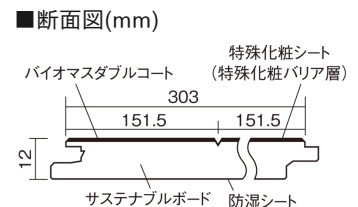

この線の長さが100mmの時、床材は原寸大で表示されています。

サステナブルフローアース ダブルコート

グレイジュヒッコリー柄(シート)

KEESHV23BGT 15,950円(税抜14,500円)/ケース(1.65㎡)

■平面図(mm)

幅303mm 長さ1818mm 総厚12mm

※この資料は拡大・縮小なしで印刷した場合に、ほぼ原寸になるように作成していますが、プリンタの設定などにより実寸にならない場合があります。
※掲載価格は希望小売価格です。工事費は含まれておりません。実物とは色柄が異なりますので、現物の商品サンプルなどでお確かめください。

幅広い色柄と高い性能をあわせ持つ、
環境配慮型床材です。

サステナブルフローアース ダブルコート

グレイージュヒッコリー柄(シート) **KEESHV23BGT** **15,950円** (税抜14,500円)/ケース(1.65㎡)

サイズ	幅303mm 長さ1818mm 総厚12mm
表面仕上げ	バイオマスダブルコート
基材	サステナブルボード(裏面防湿シート貼り)
表面材	特殊化粧シート
防音性能/軽量 床衝撃音遮音等級	-
梱包入数	1ケース3枚入(1.65㎡)