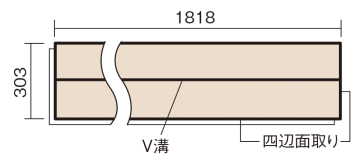

サステナブルフローアース ダブルコート

グレイジュヒッコリー柄(シート) **KEESHV23BGT** **15,950円** (税抜14,500円)/ケース(1.65㎡)

サイズ	幅303mm 長さ1818mm 総厚12mm
表面仕上げ	バイオマスダブルコート
基材	サステナブルボード(裏面防湿シート貼り)
表面材	特殊化粧シート
防音性能/軽量 床衝撃音遮音等級	-
梱包入数	1ケース3枚入(1.65㎡)

■ 平面図(mm)