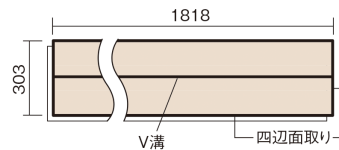

この線の長さが100mmの時、床材は原寸大で表示されています。

サステナブルフローアース ダブルコート

グレイジュヒッコリー柄(シート)

KEESHV23BGT 15,950円(税抜14,500円)/ケース(1.65㎡)

■平面図(mm)

幅303mm 長さ1818mm 総厚12mm

※この資料は拡大・縮小なしで印刷した場合に、ほぼ原寸になるように作成していますが、プリンタの設定などにより実寸にならない場合があります。
※掲載価格は希望小売価格です。工事費は含まれておりません。実物とは色柄が異なりますので、現物の商品サンプルなどでお確かめください。

幅広い色柄と高い性能をあわせ持つ、
環境配慮型床材です。

サステナブルフローアース ダブルコート

グレージュヒッコリー柄(シート) **KEESHV23BGT** **15,950円** (税抜14,500円)/ケース(1.65㎡)

サイズ	幅303mm 長さ1818mm 総厚12mm
表面仕上げ	バイオマスダブルコート
基材	サステナブルボード(裏面防湿シート貼り)
表面材	特殊化粧シート
防音性能/軽量 床衝撃音遮音等級	-
梱包入数	1ケース3枚入(1.65㎡)