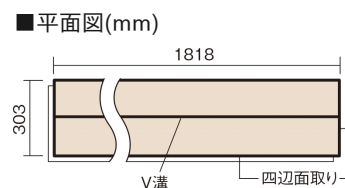

この線の長さが100mmの時、床材は原寸大で表示されています。

サステナブルフローアース ダブルコート

グレイジュヒッコリー柄(シート)

KEESHV23BGT 15,950円(税抜14,500円)/ケース(1.65㎡)

■平面図(mm)

幅303mm 長さ1818mm 総厚12mm

※この資料は拡大・縮小なしで印刷した場合に、ほぼ原寸になるように作成していますが、プリンタの設定などにより実寸にならない場合があります。
※掲載価格は希望小売価格です。工事費は含まれておりません。実物とは色柄が異なりますので、現物の商品サンプルなどでお確かめください。

幅広い色柄と高い性能をあわせ持つ、
環境配慮型床材です。

サステナブルフローアース ダブルコート

グレージュヒッコリー柄(シート) **KEESHV23BGT** **15,950円** (税抜14,500円)/ケース(1.65㎡)

サイズ	幅303mm 長さ1818mm 総厚12mm
表面仕上げ	バイオマスダブルコート
基材	サステナブルボード(裏面防湿シート貼り)
表面材	特殊化粧シート
防音性能/軽量 床衝撃音遮音等級	-
梱包入数	1ケース3枚入(1.65㎡)