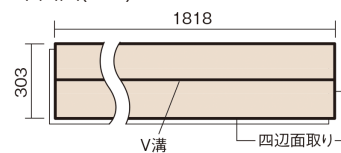

この線の長さが100mmの時、床材は原寸大で表示されています。

サステナブルフローアース ダブルコート

グレイジュヒッコリー柄(シート)

KEESHV23BGT 15,950円(税抜14,500円)/ケース(1.65㎡)

■平面図(mm)

幅303mm 長さ1818mm 総厚12mm

※この資料は拡大・縮小なしで印刷した場合に、ほぼ原寸になるように作成していますが、プリンタの設定などにより実寸にならない場合があります。
※掲載価格は希望小売価格です。工事費は含まれておりません。実物とは色柄が異なりますので、現物の商品サンプルなどでお確かめください。

幅広い色柄と高い性能をあわせ持つ、
環境配慮型床材です。

サステナブルフローアース ダブルコート

グレイジュヒッコリー柄(シート) **KEESHV23BGT** **15,950円** (税抜14,500円)/ケース(1.65㎡)

サイズ	幅303mm 長さ1818mm 総厚12mm
表面仕上げ	バイオマスダブルコート
基材	サステナブルボード(裏面防湿シート貼り)
表面材	特殊化粧シート
防音性能/軽量 床衝撃音遮音等級	-
梱包入数	1ケース3枚入(1.65㎡)