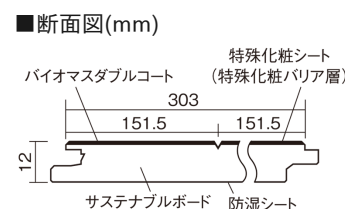

この線の長さが100mmの時、床材は原寸大で表示されています。

サステナブルフローアース ダブルコート

グレイジュヒッコリー柄(シート)

KEESHV23BGT 15,950円(税抜14,500円)/ケース(1.65㎡)

■平面図(mm)

幅303mm 長さ1818mm 総厚12mm

※この資料は拡大・縮小なしで印刷した場合に、ほぼ原寸になるように作成していますが、プリンタの設定などにより実寸にならない場合があります。
※掲載価格は希望小売価格です。工事費は含まれておりません。実物とは色柄が異なりますので、現物の商品サンプルなどでお確かめください。

幅広い色柄と高い性能をあわせ持つ、
環境配慮型床材です。

サステナブルフローアース ダブルコート

グレージュヒッコリー柄(シート) **KEESHV23BGT** **15,950円** (税抜14,500円)/ケース(1.65㎡)

サイズ	幅303mm 長さ1818mm 総厚12mm
表面仕上げ	バイオマスダブルコート
基材	サステナブルボード(裏面防湿シート貼り)
表面材	特殊化粧シート
防音性能/軽量 床衝撃音遮音等級	-
梱包入数	1ケース3枚入(1.65㎡)