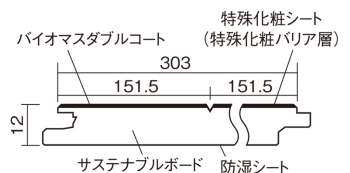

## サステナブルフローアース ダブルコート

グレイジュヒッコリー柄(シート)

KEESHV23BGT 15,950円(税抜14,500円)/ケース(1.65㎡)

■平面図(mm)

幅303mm 長さ1818mm 総厚12mm

※この資料は拡大・縮小なしで印刷した場合に、ほぼ原寸になるように作成していますが、プリンタの設定などにより実寸にならない場合があります。  
※掲載価格は希望小売価格です。工事費は含まれておりません。実物とは色柄が異なりますので、現物の商品サンプルなどでお確かめください。

## サステナブルフローアース ダブルコート

グレイジュヒッコリー柄(シート) **KEESHV23BGT** **15,950円** (税抜14,500円)/ケース(1.65㎡)

サイズ	幅303mm 長さ1818mm 総厚12mm
表面仕上げ	バイオマスダブルコート
基材	サステナブルボード(裏面防湿シート貼り)
表面材	特殊化粧シート
防音性能/軽量 床衝撃音遮音等級	-
梱包入数	1ケース3枚入(1.65㎡)

■ 平面図(mm)

■ 断面図(mm)