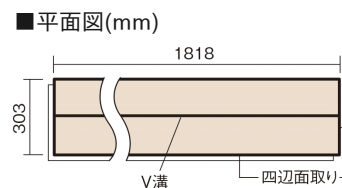

この線の長さが100mmの時、床材は原寸大で表示されています。

サステナブルフローアース ダブルコート

グレイジュヒッコリー柄(シート)

KEESHV23BGT 15,950円(税抜14,500円)/ケース(1.65㎡)

■平面図(mm)

幅303mm 長さ1818mm 総厚12mm

※この資料は拡大・縮小なしで印刷した場合に、ほぼ原寸になるように作成していますが、プリンタの設定などにより実寸にならない場合があります。
※掲載価格は希望小売価格です。工事費は含まれておりません。実物とは色柄が異なりますので、現物の商品サンプルなどでお確かめください。

幅広い色柄と高い性能をあわせ持つ、
環境配慮型床材です。

サステナブルフローアース ダブルコート

グレイジュヒッコリー柄(シート) **KEESHV23BGT** **15,950円** (税抜14,500円)/ケース(1.65㎡)

サイズ	幅303mm 長さ1818mm 総厚12mm
表面仕上げ	バイオマスダブルコート
基材	サステナブルボード(裏面防湿シート貼り)
表面材	特殊化粧シート
防音性能/軽量 床衝撃音遮音等級	-
梱包入数	1ケース3枚入(1.65㎡)