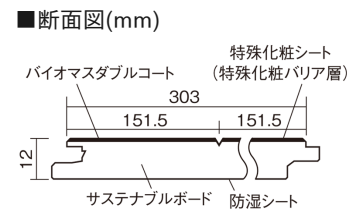

この線の長さが100mmの時、床材は原寸大で表示されています。

## サステナブルフローアース ダブルコート

グレイジュヒッコリー柄(シート)

KEESHV23BGT 15,950円(税抜14,500円)/ケース(1.65㎡)

■平面図(mm)

幅303mm 長さ1818mm 総厚12mm

※この資料は拡大・縮小なしで印刷した場合に、ほぼ原寸になるように作成していますが、プリンタの設定などにより実寸にならない場合があります。  
※掲載価格は希望小売価格です。工事費は含まれておりません。実物とは色柄が異なりますので、現物の商品サンプルなどでお確かめください。

## サステナブルフローアース ダブルコート

グレイジュヒッコリー柄(シート) **KEESHV23BGT** **15,950円** (税抜14,500円)/ケース(1.65㎡)

サイズ	幅303mm 長さ1818mm 総厚12mm
表面仕上げ	バイオマスダブルコート
基材	サステナブルボード(裏面防湿シート貼り)
表面材	特殊化粧シート
防音性能/軽量 床衝撃音遮音等級	-
梱包入数	1ケース3枚入(1.65㎡)