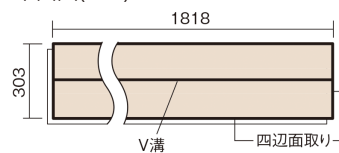

この線の長さが100mmの時、床材は原寸大で表示されています。

## サステナブルフローアース ダブルコート

グレイジュヒッコリー柄(シート)

KEESHV23BGT 15,950円(税抜14,500円)/ケース(1.65㎡)

■平面図(mm)

幅303mm 長さ1818mm 総厚12mm

※この資料は拡大・縮小なしで印刷した場合に、ほぼ原寸になるように作成していますが、プリンタの設定などにより実寸にならない場合があります。  
※掲載価格は希望小売価格です。工事費は含まれておりません。実物とは色柄が異なりますので、現物の商品サンプルなどでお確かめください。

## サステナブルフローアース ダブルコート

グレイジュヒッコリー柄(シート) **KEESHV23BGT** **15,950円** (税抜14,500円)/ケース(1.65㎡)

サイズ	幅303mm 長さ1818mm 総厚12mm
表面仕上げ	バイオマスダブルコート
基材	サステナブルボード(裏面防湿シート貼り)
表面材	特殊化粧シート
防音性能/軽量 床衝撃音遮音等級	-
梱包入数	1ケース3枚入(1.65㎡)