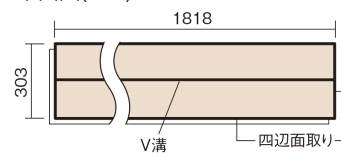

この線の長さが100mmの時、床材は原寸大で表示されています。

サステナブルフローアース ダブルコート

グレイジュヒッコリー柄(シート)

KEESHV23BGT 15,950円(税抜14,500円)/ケース(1.65㎡)

■平面図(mm)

幅303mm 長さ1818mm 総厚12mm

※この資料は拡大・縮小なしで印刷した場合に、ほぼ原寸になるように作成していますが、プリンタの設定などにより実寸にならない場合があります。
※掲載価格は希望小売価格です。工事費は含まれておりません。実物とは色柄が異なりますので、現物の商品サンプルなどでお確かめください。

幅広い色柄と高い性能をあわせ持つ、
環境配慮型床材です。

サステナブルフローアース ダブルコート

グレイージュヒッコリー柄(シート) **KEESHV23BGT** **15,950円** (税抜14,500円)/ケース(1.65㎡)

サイズ	幅303mm 長さ1818mm 総厚12mm
表面仕上げ	バイオマスダブルコート
基材	サステナブルボード(裏面防湿シート貼り)
表面材	特殊化粧シート
防音性能/軽量 床衝撃音遮音等級	-
梱包入数	1ケース3枚入(1.65㎡)