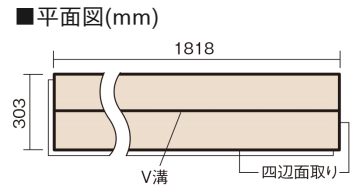

この線の長さが100mmの時、床材は原寸大で表示されています。

サステナブルフローアース ダブルコート

グレイジュヒッコリー柄(シート)

KEESHV23BGT 15,950円(税抜14,500円)/ケース(1.65㎡)

■平面図(mm)

幅303mm 長さ1818mm 総厚12mm

※この資料は拡大・縮小なしで印刷した場合に、ほぼ原寸になるように作成していますが、プリンタの設定などにより実寸にならない場合があります。
※掲載価格は希望小売価格です。工事費は含まれておりません。実物とは色柄が異なりますので、現物の商品サンプルなどでお確かめください。

幅広い色柄と高い性能をあわせ持つ、
環境配慮型床材です。

サステナブルフローアース ダブルコート

グレイージュヒッコリー柄(シート) **KEESHV23BGT** **15,950円** (税抜14,500円)/ケース(1.65㎡)

サイズ	幅303mm 長さ1818mm 総厚12mm
表面仕上げ	バイオマスダブルコート
基材	サステナブルボード(裏面防湿シート貼り)
表面材	特殊化粧シート
防音性能/軽量 床衝撃音遮音等級	-
梱包入数	1ケース3枚入(1.65㎡)