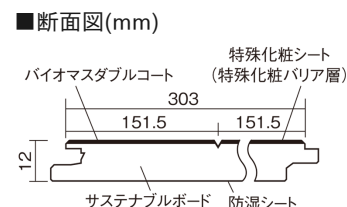

この線の長さが100mmの時、床材は原寸大で表示されています。

サステナブルフローアース ダブルコート

グレイジュヒッコリー柄(シート)

KEESHV23BGT 15,950円(税抜14,500円)/ケース(1.65㎡)

■平面図(mm)

幅303mm 長さ1818mm 総厚12mm

※この資料は拡大・縮小なしで印刷した場合に、ほぼ原寸になるように作成していますが、プリンタの設定などにより実寸にならない場合があります。
※掲載価格は希望小売価格です。工事費は含まれておりません。実物とは色柄が異なりますので、現物の商品サンプルなどでお確かめください。

幅広い色柄と高い性能をあわせ持つ、
環境配慮型床材です。

サステナブルフローアース ダブルコート

グレイジュヒッコリー柄(シート) **KEESHV23BGT** **15,950円** (税抜14,500円)/ケース(1.65㎡)

サイズ	幅303mm 長さ1818mm 総厚12mm
表面仕上げ	バイオマスダブルコート
基材	サステナブルボード(裏面防湿シート貼り)
表面材	特殊化粧シート
防音性能/軽量 床衝撃音遮音等級	-
梱包入数	1ケース3枚入(1.65㎡)