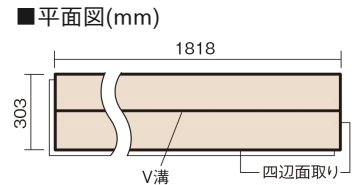

この線の長さが100mmの時、床材は原寸大で表示されています。

サステナブルフローアース ダブルコート

オーク柄(シート)

KEESHV23BEY 15,950円(税抜14,500円)/ケース(1.65㎡)

■平面図(mm)

幅303mm 長さ1818mm 総厚12mm

※この資料は拡大・縮小なしで印刷した場合に、ほぼ原寸になるように作成していますが、プリンタの設定などにより実寸にならない場合があります。
※掲載価格は希望小売価格です。工事費は含まれておりません。実物とは色柄が異なりますので、現物の商品サンプルなどでお確かめください。

幅広い色柄と高い性能をあわせ持つ、
環境配慮型床材です。

サステナブルフローアース ダブルコート

オーク柄(シート) **KEESHV23BEY** **15,950円** (税抜14,500円)/ケース(1.65㎡)

サイズ	幅303mm 長さ1818mm 総厚12mm
表面仕上げ	バイオマスダブルコート
基材	サステナブルボード(裏面防湿シート貼り)
表面材	特殊化粧シート
防音性能/軽量 床衝撃音遮音等級	-
梱包入数	1ケース3枚入(1.65㎡)