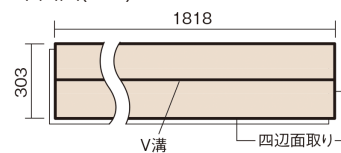

この線の長さが100mmの時、床材は原寸大で表示されています。

## サステナブルフローアース ダブルコート

オーク柄(シート)

KEESHV23BEY 15,950円(税抜14,500円)/ケース(1.65㎡)

### ■平面図(mm)

幅303mm 長さ1818mm 総厚12mm

※この資料は拡大・縮小なしで印刷した場合に、ほぼ原寸になるように作成していますが、プリンタの設定などにより実寸にならない場合があります。  
※掲載価格は希望小売価格です。工事費は含まれておりません。実物とは色柄が異なりますので、現物の商品サンプルなどでお確かめください。

幅広い色柄と高い性能をあわせ持つ、  
環境配慮型床材です。

## サステナブルフローアース ダブルコート

オーク柄(シート) **KEESHV23BEY** **15,950円** (税抜14,500円)/ケース(1.65㎡)

サイズ	幅303mm 長さ1818mm 総厚12mm
表面仕上げ	バイオマスダブルコート
基材	サステナブルボード(裏面防湿シート貼り)
表面材	特殊化粧シート
防音性能/軽量 床衝撃音遮音等級	-
梱包入数	1ケース3枚入(1.65㎡)