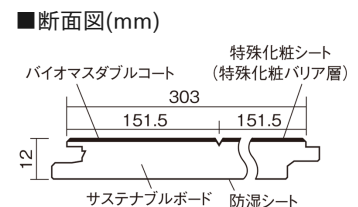

この線の長さが100mmの時、床材は原寸大で表示されています。

サステナブルフローアース ダブルコート

オーク柄(シート)

KEESHV23BEY 15,950円(税抜14,500円)/ケース(1.65㎡)

■平面図(mm)

幅303mm 長さ1818mm 総厚12mm

※この資料は拡大・縮小なしで印刷した場合に、ほぼ原寸になるように作成していますが、プリンタの設定などにより実寸にならない場合があります。
※掲載価格は希望小売価格です。工事費は含まれておりません。実物とは色柄が異なりますので、現物の商品サンプルなどでお確かめください。

幅広い色柄と高い性能をあわせ持つ、
環境配慮型床材です。

サステナブルフローアース ダブルコート

オーク柄(シート) **KEESHV23BEY** **15,950円** (税抜14,500円)/ケース(1.65㎡)

サイズ	幅303mm 長さ1818mm 総厚12mm
表面仕上げ	バイオマスダブルコート
基材	サステナブルボード(裏面防湿シート貼り)
表面材	特殊化粧シート
防音性能/軽量 床衝撃音遮音等級	-
梱包入数	1ケース3枚入(1.65㎡)