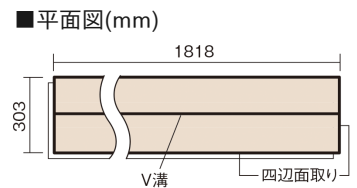

### ■平面図(mm)

幅303mm 長さ1818mm 総厚12mm

※この資料は拡大・縮小なしで印刷した場合に、ほぼ原寸になるように作成していますが、プリンタの設定などにより実寸にならない場合があります。  
※掲載価格は希望小売価格です。工事費は含まれておりません。実物とは色柄が異なりますので、現物の商品サンプルなどでお確かめください。

幅広い色柄と高い性能をあわせ持つ、  
環境配慮型床材です。

## サステナブルフローアース ダブルコート

オーク柄(シート) **KEESHV23BEY** **15,950円** (税抜14,500円)/ケース(1.65㎡)

サイズ	幅303mm 長さ1818mm 総厚12mm
表面仕上げ	バイオマスダブルコート
基材	サステナブルボード(裏面防湿シート貼り)
表面材	特殊化粧シート
防音性能/軽量 床衝撃音遮音等級	-
梱包入数	1ケース3枚入(1.65㎡)