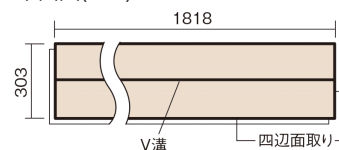

この線の長さが100mmの時、床材は原寸大で表示されています。

サステナブルフローアース ダブルコート

オーク柄(シート)

KEESHV23BEY 15,950円(税抜14,500円)/ケース(1.65㎡)

■平面図(mm)

幅303mm 長さ1818mm 総厚12mm

※この資料は拡大・縮小なしで印刷した場合に、ほぼ原寸になるように作成していますが、プリンタの設定などにより実寸にならない場合があります。
※掲載価格は希望小売価格です。工事費は含まれておりません。実物とは色柄が異なりますので、現物の商品サンプルなどでお確かめください。

幅広い色柄と高い性能をあわせ持つ、
環境配慮型床材です。

サステナブルフローアース ダブルコート

オーク柄(シート) **KEESHV23BEY** **15,950円** (税抜14,500円)/ケース(1.65㎡)

サイズ	幅303mm 長さ1818mm 総厚12mm
表面仕上げ	バイオマスダブルコート
基材	サステナブルボード(裏面防湿シート貼り)
表面材	特殊化粧シート
防音性能/軽量 床衝撃音遮音等級	-
梱包入数	1ケース3枚入(1.65㎡)

■ 平面図(mm)

■ 断面図(mm)

F☆☆☆☆ 4VOC基準適合(木質建材)

- 複数の柄パターンで、ムクの風合いと深みを表現します。施工時には仮並べを行い、部屋全体の色・柄のバランスをご確認ください。
 - 「エコ配慮」とは、木質系の再生資源及びパナソニック独自基準に基づく、再生可能な森林から産出された木材(森林認証材、植林材、国産材など)を使用していることを表しています。
- ※1 表面保護のためワックスもかけられませんが、床材表面の塗膜性能は発揮できなくなります。
- ※2 球状及び金属製キャスターや、小径のキャスター付き家具はご使用をお避けください。へこみや傷が発生する場合があります。