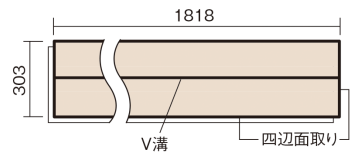

この線の長さが100mmの時、床材は原寸大で表示されています。

サステナブルフローアース ダブルコート

オーク柄(シート)

KEESHV23BEY 15,950円(税抜14,500円)/ケース(1.65㎡)

■平面図(mm)

幅303mm 長さ1818mm 総厚12mm

※この資料は拡大・縮小なしで印刷した場合に、ほぼ原寸になるように作成していますが、プリンタの設定などにより実寸にならない場合があります。
※掲載価格は希望小売価格です。工事費は含まれておりません。実物とは色柄が異なりますので、現物の商品サンプルなどでお確かめください。

幅広い色柄と高い性能をあわせ持つ、
環境配慮型床材です。

サステナブルフローアース ダブルコート

オーク柄(シート) **KEESHV23BEY** **15,950円** (税抜14,500円)/ケース(1.65㎡)

サイズ	幅303mm 長さ1818mm 総厚12mm
表面仕上げ	バイオマスダブルコート
基材	サステナブルボード(裏面防湿シート貼り)
表面材	特殊化粧シート
防音性能/軽量 床衝撃音遮音等級	-
梱包入数	1ケース3枚入(1.65㎡)

■ 平面図(mm)

■ 断面図(mm)

F☆☆☆☆ 4VOC基準適合(床材)

- 複数の柄パターンで、木の風合いと深みを表現します。施工時には仮並べを行い、部屋全体の色・柄のバランスをご確認ください。
- 「エコ配慮」とは、木質系の再生資源及びパナソニック独自基準に基づく、再生可能な森林から産出された木材(森林認証材、植林材、国産材など)を使用していることを表しています。
- ※1 表面保護のためワックスもかけられますが、床材表面の塗膜性能は発揮できなくなります。
- ※2 球状及び金属製キャスターや、小径のキャスター付き家具はご使用をお避けください。へこみや傷が発生する場合があります。