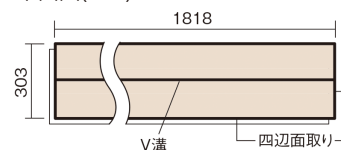

この線の長さが100mmの時、床材は原寸大で表示されています。

サステナブルフローアース ダブルコート

オーク柄(シート)

KEESHV23BEY 15,950円(税抜14,500円)/ケース(1.65㎡)

■平面図(mm)

幅303mm 長さ1818mm 総厚12mm

※この資料は拡大・縮小なしで印刷した場合に、ほぼ原寸になるように作成していますが、プリンタの設定などにより実寸にならない場合があります。
※掲載価格は希望小売価格です。工事費は含まれておりません。実物とは色柄が異なりますので、現物の商品サンプルなどでお確かめください。

幅広い色柄と高い性能をあわせ持つ、
環境配慮型床材です。

サステナブルフローアース ダブルコート

オーク柄(シート) **KEESHV23BEY** **15,950円** (税抜14,500円)/ケース(1.65㎡)

サイズ	幅303mm 長さ1818mm 総厚12mm
表面仕上げ	バイオマスダブルコート
基材	サステナブルボード(裏面防湿シート貼り)
表面材	特殊化粧シート
防音性能/軽量 床衝撃音遮音等級	-
梱包入数	1ケース3枚入(1.65㎡)

■ 平面図(mm)

■ 断面図(mm)

F☆☆☆☆ 4VOC基準適合(床材)

- 複数の柄パターンで、木の風合いと深みを表現します。施工時には仮並べを行い、部屋全体の色・柄のバランスをご確認ください。
- 「エコ配慮」とは、木質系の再生資源及びパナソニック独自基準に基づく、再生可能な森林から産出された木材(森林認証材、植林材、国産材など)を使用していることを表しています。
- ※1 表面保護のためワックスもかけられますが、床材表面の塗膜性能は発揮できなくなります。
- ※2 球状及び金属製キャスターや、小径のキャスター付き家具はご使用をお避けください。へこみや傷が発生する場合があります。