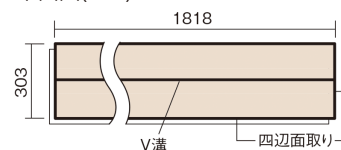

この線の長さが100mmの時、床材は原寸大で表示されています。

サステナブルフローアース ダブルコート

オーク柄(シート)

KEESHV23BEY 15,950円(税抜14,500円)/ケース(1.65㎡)

■平面図(mm)

幅303mm 長さ1818mm 総厚12mm

※この資料は拡大・縮小なしで印刷した場合に、ほぼ原寸になるように作成していますが、プリンタの設定などにより実寸にならない場合があります。
※掲載価格は希望小売価格です。工事費は含まれておりません。実物とは色柄が異なりますので、現物の商品サンプルなどでお確かめください。

幅広い色柄と高い性能をあわせ持つ、
環境配慮型床材です。

サステナブルフローアース ダブルコート

オーク柄(シート) **KEESHV23BEY** **15,950円** (税抜14,500円)/ケース(1.65㎡)

サイズ	幅303mm 長さ1818mm 総厚12mm
表面仕上げ	バイオマスダブルコート
基材	サステナブルボード(裏面防湿シート貼り)
表面材	特殊化粧シート
防音性能/軽量 床衝撃音遮音等級	-
梱包入数	1ケース3枚入(1.65㎡)