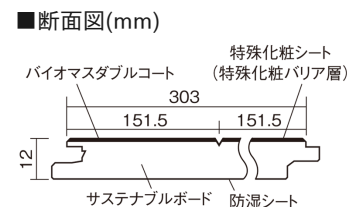

### ■平面図(mm)

幅303mm 長さ1818mm 総厚12mm

※この資料は拡大・縮小なしで印刷した場合に、ほぼ原寸になるように作成していますが、プリンタの設定などにより実寸にならない場合があります。  
※掲載価格は希望小売価格です。工事費は含まれておりません。実物とは色柄が異なりますので、現物の商品サンプルなどでお確かめください。

幅広い色柄と高い性能をあわせ持つ、  
環境配慮型床材です。

## サステナブルフローアース ダブルコート

オーク柄(シート) **KEESHV23BEY** **15,950円** (税抜14,500円)/ケース(1.65㎡)

サイズ	幅303mm 長さ1818mm 総厚12mm
表面仕上げ	バイオマスダブルコート
基材	サステナブルボード(裏面防湿シート貼り)
表面材	特殊化粧シート
防音性能/軽量 床衝撃音遮音等級	-
梱包入数	1ケース3枚入(1.65㎡)