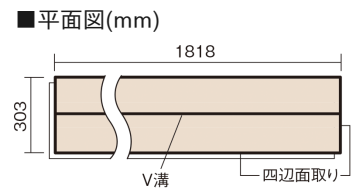

### ■平面図(mm)

幅303mm 長さ1818mm 総厚12mm

※この資料は拡大・縮小なしで印刷した場合に、ほぼ原寸になるように作成していますが、プリンタの設定などにより実寸にならない場合があります。  
※掲載価格は希望小売価格です。工事費は含まれておりません。実物とは色柄が異なりますので、現物の商品サンプルなどでお確かめください。

幅広い色柄と高い性能をあわせ持つ、  
環境配慮型床材です。

## サステナブルフローアース ダブルコート

オーク柄(シート) **KEESHV23BEY** **15,950円** (税抜14,500円)/ケース(1.65㎡)

サイズ	幅303mm 長さ1818mm 総厚12mm
表面仕上げ	バイオマスダブルコート
基材	サステナブルボード(裏面防湿シート貼り)
表面材	特殊化粧シート
防音性能/軽量 床衝撃音遮音等級	-
梱包入数	1ケース3枚入(1.65㎡)