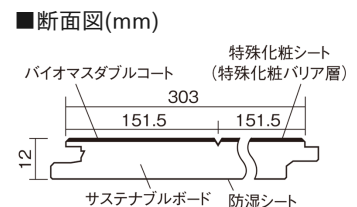

### ■平面図(mm)

幅303mm 長さ1818mm 総厚12mm

※この資料は拡大・縮小なしで印刷した場合に、ほぼ原寸になるように作成していますが、プリンタの設定などにより実寸にならない場合があります。  
※掲載価格は希望小売価格です。工事費は含まれておりません。実物とは色柄が異なりますので、現物の商品サンプルなどでお確かめください。

幅広い色柄と高い性能をあわせ持つ、  
環境配慮型床材です。

## サステナブルフローアース ダブルコート

オーク柄(シート) **KEESHV23BEY** **15,950円** (税抜14,500円)/ケース(1.65㎡)

サイズ	幅303mm 長さ1818mm 総厚12mm
表面仕上げ	バイオマスダブルコート
基材	サステナブルボード(裏面防湿シート貼り)
表面材	特殊化粧シート
防音性能/軽量 床衝撃音遮音等級	-
梱包入数	1ケース3枚入(1.65㎡)