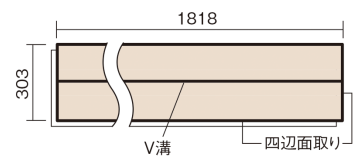

この線の長さが100mmの時、床材は原寸大で表示されています。

サステナブルフローアース ダブルコート

オーク柄(シート)

KEESHV23BEY 15,950円(税抜14,500円)/ケース(1.65㎡)

■平面図(mm)

幅303mm 長さ1818mm 総厚12mm

※この資料は拡大・縮小なしで印刷した場合に、ほぼ原寸になるように作成していますが、プリンタの設定などにより実寸にならない場合があります。
※掲載価格は希望小売価格です。工事費は含まれておりません。実物とは色柄が異なりますので、現物の商品サンプルなどでお確かめください。

幅広い色柄と高い性能をあわせ持つ、
環境配慮型床材です。

サステナブルフローアース ダブルコート

オーク柄(シート) **KEESHV23BEY** **15,950円** (税抜14,500円)/ケース(1.65㎡)

サイズ	幅303mm 長さ1818mm 総厚12mm
表面仕上げ	バイオマスダブルコート
基材	サステナブルボード(裏面防湿シート貼り)
表面材	特殊化粧シート
防音性能/軽量 床衝撃音遮音等級	-
梱包入数	1ケース3枚入(1.65㎡)

■ 平面図(mm)

■ 断面図(mm)

F☆☆☆☆ 4VOC基準適合(木質建材)

- 複数の柄パターンで、ムクの風合いと深みを表現します。施工時には仮並べを行い、部屋全体の色・柄のバランスをご確認ください。
 - 「エコ配慮」とは、木質系の再生資源及びパナソニック独自基準に基づく、再生可能な森林から産出された木材(森林認証材、植林材、国産材など)を使用していることを表しています。
- ※1 表面保護のためワックスもかけられませんが、床材表面の塗膜性能は発揮できなくなります。
- ※2 球状及び金属製キャスターや、小径のキャスター付き家具はご使用をお避けください。へこみや傷が発生する場合があります。