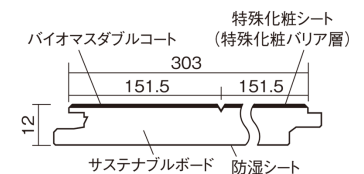

この線の長さが100mmの時、床材は原寸大で表示されています。

サステナブルフローアース ダブルコート

オーク柄(シート)

KEESHV23BEY 15,950円(税抜14,500円)/ケース(1.65㎡)

■平面図(mm)

幅303mm 長さ1818mm 総厚12mm

※この資料は拡大・縮小なしで印刷した場合に、ほぼ原寸になるように作成していますが、プリンタの設定などにより実寸にならない場合があります。
※掲載価格は希望小売価格です。工事費は含まれておりません。実物とは色柄が異なりますので、現物の商品サンプルなどでお確かめください。

幅広い色柄と高い性能をあわせ持つ、
環境配慮型床材です。

サステナブルフローアース ダブルコート

オーク柄(シート) **KEESHV23BEY** **15,950円** (税抜14,500円)/ケース(1.65㎡)

サイズ	幅303mm 長さ1818mm 総厚12mm
表面仕上げ	バイオマスダブルコート
基材	サステナブルボード(裏面防湿シート貼り)
表面材	特殊化粧シート
防音性能/軽量 床衝撃音遮音等級	-
梱包入数	1ケース3枚入(1.65㎡)

■ 平面図(mm)

■ 断面図(mm)

F☆☆☆☆ 4VOC基準適合(木質建材)

- 複数の柄パターンで、ムクの風合いと深みを表現します。施工時には仮並べを行い、部屋全体の色・柄のバランスをご確認ください。
 - 「エコ配慮」とは、木質系の再生資源及びパナソニック独自基準に基づく、再生可能な森林から産出された木材(森林認証材、植林材、国産材など)を使用していることを表しています。
- ※1 表面保護のためワックスもかけられませんが、床材表面の塗膜性能は発揮できなくなります。
- ※2 球状及び金属製キャスターや、小径のキャスター付き家具はご使用をお避けください。へこみや傷が発生する場合があります。