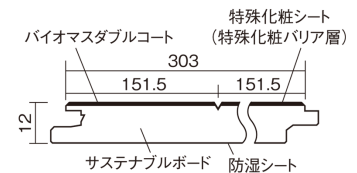

この線の長さが100mmの時、床材は原寸大で表示されています。

サステナブルフローアース ダブルコート

オーク柄(シート)

KEESHV23BEY 15,950円(税抜14,500円)/ケース(1.65㎡)

■平面図(mm)

幅303mm 長さ1818mm 総厚12mm

※この資料は拡大・縮小なしで印刷した場合に、ほぼ原寸になるように作成していますが、プリンタの設定などにより実寸にならない場合があります。
※掲載価格は希望小売価格です。工事費は含まれておりません。実物とは色柄が異なりますので、現物の商品サンプルなどでお確かめください。

幅広い色柄と高い性能をあわせ持つ、
環境配慮型床材です。

サステナブルフローアース ダブルコート

オーク柄(シート) **KEESHV23BEY** **15,950円** (税抜14,500円)/ケース(1.65㎡)

サイズ	幅303mm 長さ1818mm 総厚12mm
表面仕上げ	バイオマスダブルコート
基材	サステナブルボード(裏面防湿シート貼り)
表面材	特殊化粧シート
防音性能/軽量 床衝撃音遮音等級	-
梱包入数	1ケース3枚入(1.65㎡)

■ 平面図(mm)

■ 断面図(mm)

F☆☆☆☆ 4VOC基準適合(床材)

- 複数の柄パターンで、木の風合いと深みを表現します。施工時には仮並べを行い、部屋全体の色・柄のバランスをご確認ください。
- 「エコ配慮」とは、木質系の再生資源及びパナソニック独自基準に基づく、再生可能な森林から産出された木材(森林認証材、植林材、国産材など)を使用していることを表しています。
- ※1 表面保護のためワックスもかけられますが、床材表面の塗膜性能は発揮できなくなります。
- ※2 球状及び金属製キャスターや、小径のキャスター付き家具はご使用をお避けください。へこみや傷が発生する場合があります。