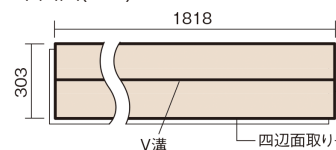

この線の長さが100mmの時、床材は原寸大で表示されています。

サステナブルフローアース ダブルコート

ウォッシュドオーク柄(シート)

KEESHV23BET 15,950円(税抜14,500円)/ケース(1.65㎡)

■平面図(mm)

幅303mm 長さ1818mm 総厚12mm

※この資料は拡大・縮小なしで印刷した場合に、ほぼ原寸になるように作成していますが、プリンタの設定などにより実寸にならない場合があります。
※掲載価格は希望小売価格です。工事費は含まれておりません。実物とは色柄が異なりますので、現物の商品サンプルなどでお確かめください。

幅広い色柄と高い性能をあわせ持つ、
環境配慮型床材です。

サステナブルフローアース ダブルコート

ウォッシュドオーク柄(シート) **KEESHV23BET** **15,950円** (税抜14,500円)/ケース(1.65㎡)

サイズ	幅303mm 長さ1818mm 総厚12mm
表面仕上げ	バイオマスダブルコート
基材	サステナブルボード(裏面防湿シート貼り)
表面材	特殊化粧シート
防音性能/軽量 床衝撃音遮音等級	-
梱包入数	1ケース3枚入(1.65㎡)