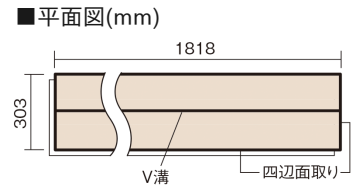

この線の長さが100mmの時、床材は原寸大で表示されています。

## サステナブルフローア-S ダブルコート

ウォッシュドオーク柄(シート)

KEESHV23BET 15,950円(税抜14,500円)/ケース(1.65㎡)

■平面図(mm)

幅303mm 長さ1818mm 総厚12mm

※この資料は拡大・縮小なしで印刷した場合に、ほぼ原寸になるように作成していますが、プリンタの設定などにより実寸にならない場合があります。  
※掲載価格は希望小売価格です。工事費は含まれておりません。実物とは色柄が異なりますので、現物の商品サンプルなどでお確かめください。

## サステナブルフローアース ダブルコート

ウォッシュドオーク柄(シート) **KEESHV23BET** **15,950円** (税抜14,500円)/ケース(1.65㎡)

サイズ	幅303mm 長さ1818mm 総厚12mm
表面仕上げ	バイオマスダブルコート
基材	サステナブルボード(裏面防湿シート貼り)
表面材	特殊化粧シート
防音性能/軽量 床衝撃音遮音等級	-
梱包入数	1ケース3枚入(1.65㎡)