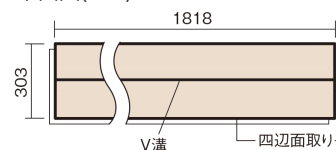

この線の長さが100mmの時、床材は原寸大で表示されています。

## サステナブルフローア-S ダブルコート

ウォッシュドオーク柄(シート)

KEESHV23BET 15,950円(税抜14,500円)/ケース(1.65㎡)

■平面図(mm)

幅303mm 長さ1818mm 総厚12mm

※この資料は拡大・縮小なしで印刷した場合に、ほぼ原寸になるように作成していますが、プリンタの設定などにより実寸にならない場合があります。  
※掲載価格は希望小売価格です。工事費は含まれておりません。実物とは色柄が異なりますので、現物の商品サンプルなどでお確かめください。

## サステナブルフローアース ダブルコート

ウォッシュドオーク柄(シート) **KEESHV23BET** **15,950円** (税抜14,500円)/ケース(1.65㎡)

サイズ	幅303mm 長さ1818mm 総厚12mm
表面仕上げ	バイオマスダブルコート
基材	サステナブルボード(裏面防湿シート貼り)
表面材	特殊化粧シート
防音性能/軽量 床衝撃音遮音等級	-
梱包入数	1ケース3枚入(1.65㎡)