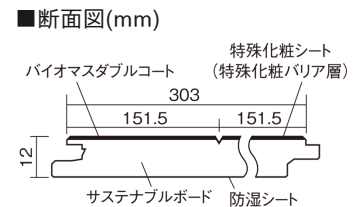

この線の長さが100mmの時、床材は原寸大で表示されています。

## サステナブルフローア-S ダブルコート

ウォッシュドオーク柄(シート)

KEESHV23BET 15,950円(税抜14,500円)/ケース(1.65㎡)

■平面図(mm)

幅303mm 長さ1818mm 総厚12mm

※この資料は拡大・縮小なしで印刷した場合に、ほぼ原寸になるように作成していますが、プリンタの設定などにより実寸にならない場合があります。  
※掲載価格は希望小売価格です。工事費は含まれておりません。実物とは色柄が異なりますので、現物の商品サンプルなどでお確かめください。

## サステナブルフローアース ダブルコート

ウォッシュドオーク柄(シート) **KEESHV23BET** **15,950円** (税抜14,500円)/ケース(1.65㎡)

サイズ	幅303mm 長さ1818mm 総厚12mm
表面仕上げ	バイオマスダブルコート
基材	サステナブルボード(裏面防湿シート貼り)
表面材	特殊化粧シート
防音性能/軽量 床衝撃音遮音等級	-
梱包入数	1ケース3枚入(1.65㎡)