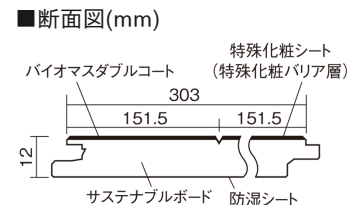

この線の長さが100mmの時、床材は原寸大で表示されています。

サステナブルフローアース ダブルコート

ウォッシュドオーク柄(シート)

KEESHV23BET 15,950円(税抜14,500円)/ケース(1.65㎡)

■平面図(mm)

幅303mm 長さ1818mm 総厚12mm

※この資料は拡大・縮小なしで印刷した場合に、ほぼ原寸になるように作成していますが、プリンタの設定などにより実寸にならない場合があります。
※掲載価格は希望小売価格です。工事費は含まれておりません。実物とは色柄が異なりますので、現物の商品サンプルなどでお確かめください。

幅広い色柄と高い性能をあわせ持つ、
環境配慮型床材です。

サステナブルフローアース ダブルコート

ウォッシュドオーク柄(シート) **KEESHV23BET** **15,950円** (税抜14,500円)/ケース(1.65㎡)

サイズ	幅303mm 長さ1818mm 総厚12mm
表面仕上げ	バイオマスダブルコート
基材	サステナブルボード(裏面防湿シート貼り)
表面材	特殊化粧シート
防音性能/軽量 床衝撃音遮音等級	-
梱包入数	1ケース3枚入(1.65㎡)