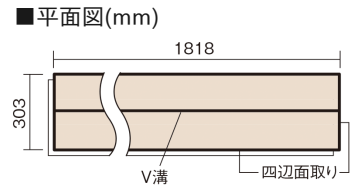

### ■平面図(mm)

幅303mm 長さ1818mm 総厚12mm

※この資料は拡大・縮小なしで印刷した場合に、ほぼ原寸になるように作成していますが、プリンタの設定などにより実寸にならない場合があります。  
※掲載価格は希望小売価格です。工事費は含まれておりません。実物とは色柄が異なりますので、現物の商品サンプルなどでお確かめください。

幅広い色柄と高い性能をあわせ持つ、  
環境配慮型床材です。

## サステナブルフローアース ダブルコート

ウォッシュドオーク柄(シート) **KEESHV23BET** **15,950円** (税抜14,500円)/ケース(1.65㎡)

サイズ	幅303mm 長さ1818mm 総厚12mm
表面仕上げ	バイオマスダブルコート
基材	サステナブルボード(裏面防湿シート貼り)
表面材	特殊化粧シート
防音性能/軽量 床衝撃音遮音等級	-
梱包入数	1ケース3枚入(1.65㎡)