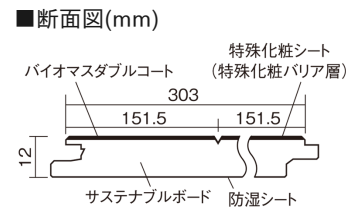

### ■平面図(mm)

幅303mm 長さ1818mm 総厚12mm

※この資料は拡大・縮小なしで印刷した場合に、ほぼ原寸になるように作成していますが、プリンタの設定などにより実寸にならない場合があります。  
※掲載価格は希望小売価格です。工事費は含まれておりません。実物とは色柄が異なりますので、現物の商品サンプルなどでお確かめください。

幅広い色柄と高い性能をあわせ持つ、  
環境配慮型床材です。

## サステナブルフローアース ダブルコート

ウォッシュドオーク柄(シート) **KEESHV23BET** **15,950円** (税抜14,500円)/ケース(1.65㎡)

サイズ	幅303mm 長さ1818mm 総厚12mm
表面仕上げ	バイオマスダブルコート
基材	サステナブルボード(裏面防湿シート貼り)
表面材	特殊化粧シート
防音性能/軽量 床衝撃音遮音等級	-
梱包入数	1ケース3枚入(1.65㎡)