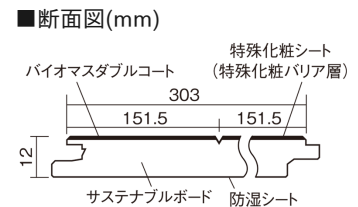

この線の長さが100mmの時、床材は原寸大で表示されています。

サステナブルフローアース ダブルコート

ウォッシュドオーク柄(シート)

KEESHV23BET 15,950円(税抜14,500円)/ケース(1.65㎡)

■平面図(mm)

幅303mm 長さ1818mm 総厚12mm

※この資料は拡大・縮小なしで印刷した場合に、ほぼ原寸になるように作成していますが、プリンタの設定などにより実寸にならない場合があります。
※掲載価格は希望小売価格です。工事費は含まれておりません。実物とは色柄が異なりますので、現物の商品サンプルなどでお確かめください。

幅広い色柄と高い性能をあわせ持つ、
環境配慮型床材です。

サステナブルフローアース ダブルコート

ウォッシュドオーク柄(シート) **KEESHV23BET** **15,950円** (税抜14,500円)/ケース(1.65㎡)

サイズ	幅303mm 長さ1818mm 総厚12mm
表面仕上げ	バイオマスダブルコート
基材	サステナブルボード(裏面防湿シート貼り)
表面材	特殊化粧シート
防音性能/軽量 床衝撃音遮音等級	-
梱包入数	1ケース3枚入(1.65㎡)