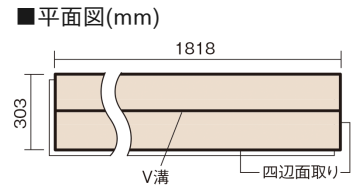

この線の長さが100mmの時、床材は原寸大で表示されています。

サステナブルフローアース ダブルコート

ウォッシュドオーク柄(シート)

KEESHV23BET 15,950円(税抜14,500円)/ケース(1.65㎡)

■平面図(mm)

幅303mm 長さ1818mm 総厚12mm

※この資料は拡大・縮小なしで印刷した場合に、ほぼ原寸になるように作成していますが、プリンタの設定などにより実寸にならない場合があります。
※掲載価格は希望小売価格です。工事費は含まれておりません。実物とは色柄が異なりますので、現物の商品サンプルなどでお確かめください。

幅広い色柄と高い性能をあわせ持つ、
環境配慮型床材です。

サステナブルフローアース ダブルコート

ウォッシュドオーク柄(シート) **KEESHV23BET** **15,950円** (税抜14,500円)/ケース(1.65㎡)

サイズ	幅303mm 長さ1818mm 総厚12mm
表面仕上げ	バイオマスダブルコート
基材	サステナブルボード(裏面防湿シート貼り)
表面材	特殊化粧シート
防音性能/軽量 床衝撃音遮音等級	-
梱包入数	1ケース3枚入(1.65㎡)