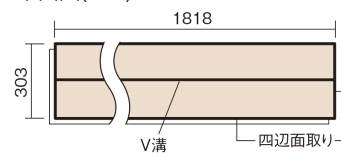

この線の長さが100mmの時、床材は原寸大で表示されています。

サステナブルフローアース ダブルコート

ウォッシュドオーク柄(シート)

KEESHV23BET 15,950円(税抜14,500円)/ケース(1.65㎡)

■平面図(mm)

幅303mm 長さ1818mm 総厚12mm

※この資料は拡大・縮小なしで印刷した場合に、ほぼ原寸になるように作成していますが、プリンタの設定などにより実寸にならない場合があります。
※掲載価格は希望小売価格です。工事費は含まれておりません。実物とは色柄が異なりますので、現物の商品サンプルなどでお確かめください。

幅広い色柄と高い性能をあわせ持つ、
環境配慮型床材です。

サステナブルフローアース ダブルコート

ウォッシュドオーク柄(シート) **KEESHV23BET** **15,950円** (税抜14,500円)/ケース(1.65㎡)

サイズ	幅303mm 長さ1818mm 総厚12mm
表面仕上げ	バイオマスダブルコート
基材	サステナブルボード(裏面防湿シート貼り)
表面材	特殊化粧シート
防音性能/軽量 床衝撃音遮音等級	-
梱包入数	1ケース3枚入(1.65㎡)