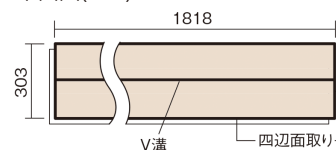

この線の長さが100mmの時、床材は原寸大で表示されています。

## サステナブルフローアース ダブルコート

ウォッシュドオーク柄(シート)

KEESHV23BET 15,950円(税抜14,500円)/ケース(1.65㎡)

### ■平面図(mm)

幅303mm 長さ1818mm 総厚12mm

※この資料は拡大・縮小なしで印刷した場合に、ほぼ原寸になるように作成していますが、プリンタの設定などにより実寸にならない場合があります。  
※掲載価格は希望小売価格です。工事費は含まれておりません。実物とは色柄が異なりますので、現物の商品サンプルなどでお確かめください。

幅広い色柄と高い性能をあわせ持つ、  
環境配慮型床材です。

## サステナブルフローアース ダブルコート

ウォッシュドオーク柄(シート) **KEESHV23BET** **15,950円** (税抜14,500円)/ケース(1.65㎡)

サイズ	幅303mm 長さ1818mm 総厚12mm
表面仕上げ	バイオマスダブルコート
基材	サステナブルボード(裏面防湿シート貼り)
表面材	特殊化粧シート
防音性能/軽量 床衝撃音遮音等級	-
梱包入数	1ケース3枚入(1.65㎡)