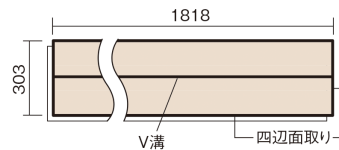

この線の長さが100mmの時、床材は原寸大で表示されています。

サステナブルフローアース ダブルコート

チェリー柄(シート)

KEESHV23BCY 15,950円(税抜14,500円)/ケース(1.65㎡)

■平面図(mm)

幅303mm 長さ1818mm 総厚12mm

※この資料は拡大・縮小なしで印刷した場合に、ほぼ原寸になるように作成していますが、プリンタの設定などにより実寸にならない場合があります。
※掲載価格は希望小売価格です。工事費は含まれておりません。実物とは色柄が異なりますので、現物の商品サンプルなどでお確かめください。

幅広い色柄と高い性能をあわせ持つ、
環境配慮型床材です。

サステナブルフローアース ダブルコート

チェリー柄(シート) **KEESHV23BCY** **15,950円** (税抜14,500円)/ケース(1.65㎡)

サイズ	幅303mm 長さ1818mm 総厚12mm
表面仕上げ	バイオマスダブルコート
基材	サステナブルボード(裏面防湿シート貼り)
表面材	特殊化粧シート
防音性能/軽量 床衝撃音遮音等級	-
梱包入数	1ケース3枚入(1.65㎡)