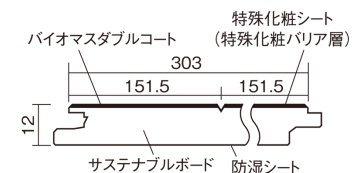

### ■平面図(mm)

幅303mm 長さ1818mm 総厚12mm

※この資料は拡大・縮小なしで印刷した場合に、ほぼ原寸になるように作成していますが、プリンタの設定などにより実寸にならない場合があります。  
※掲載価格は希望小売価格です。工事費は含まれておりません。実物とは色柄が異なりますので、現物の商品サンプルなどでお確かめください。

幅広い色柄と高い性能をあわせ持つ、  
環境配慮型床材です。

## サステナブルフローアース ダブルコート

チェリー柄(シート) **KEESHV23BCY** **15,950円** (税抜14,500円)/ケース(1.65㎡)

サイズ	幅303mm 長さ1818mm 総厚12mm
表面仕上げ	バイオマスダブルコート
基材	サステナブルボード(裏面防湿シート貼り)
表面材	特殊化粧シート
防音性能/軽量 床衝撃音遮音等級	-
梱包入数	1ケース3枚入(1.65㎡)

■ 平面図(mm)

■ 断面図(mm)