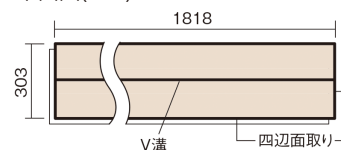

この線の長さが100mmの時、床材は原寸大で表示されています。

サステナブルフローアース ダブルコート

チェリー柄(シート)

KEESHV23BCY 15,950円(税抜14,500円)/ケース(1.65㎡)

■平面図(mm)

幅303mm 長さ1818mm 総厚12mm

※この資料は拡大・縮小なしで印刷した場合に、ほぼ原寸になるように作成していますが、プリンタの設定などにより実寸にならない場合があります。
※掲載価格は希望小売価格です。工事費は含まれておりません。実物とは色柄が異なりますので、現物の商品サンプルなどでお確かめください。

幅広い色柄と高い性能をあわせ持つ、
環境配慮型床材です。

サステナブルフローアース ダブルコート

チェリー柄(シート) **KEESHV23BCY** **15,950円** (税抜14,500円)/ケース(1.65㎡)

サイズ	幅303mm 長さ1818mm 総厚12mm
表面仕上げ	バイオマスダブルコート
基材	サステナブルボード(裏面防湿シート貼り)
表面材	特殊化粧シート
防音性能/軽量 床衝撃音遮音等級	-
梱包入数	1ケース3枚入(1.65㎡)