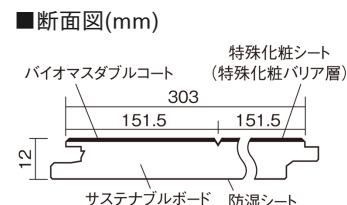

この線の長さが100mmの時、床材は原寸大で表示されています。

サステナブルフローアース ダブルコート

チェリー柄(シート)

KEESHV23BCY 15,950円(税抜14,500円)/ケース(1.65㎡)

■平面図(mm)

幅303mm 長さ1818mm 総厚12mm

※この資料は拡大・縮小なしで印刷した場合に、ほぼ原寸になるように作成していますが、プリンタの設定などにより実寸にならない場合があります。
※掲載価格は希望小売価格です。工事費は含まれておりません。実物とは色柄が異なりますので、現物の商品サンプルなどでお確かめください。

幅広い色柄と高い性能をあわせ持つ、
環境配慮型床材です。

サステナブルフローアース ダブルコート

チェリー柄(シート) **KEESHV23BCY** **15,950円** (税抜14,500円)/ケース(1.65㎡)

サイズ	幅303mm 長さ1818mm 総厚12mm
表面仕上げ	バイオマスダブルコート
基材	サステナブルボード(裏面防湿シート貼り)
表面材	特殊化粧シート
防音性能/軽量 床衝撃音遮音等級	-
梱包入数	1ケース3枚入(1.65㎡)