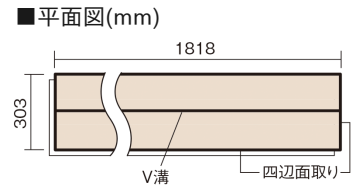

この線の長さが100mmの時、床材は原寸大で表示されています。

サステナブルフローアース ダブルコート

チェリー柄(シート)

KEESHV23BCY 15,950円(税抜14,500円)/ケース(1.65㎡)

■平面図(mm)

幅303mm 長さ1818mm 総厚12mm

※この資料は拡大・縮小なしで印刷した場合に、ほぼ原寸になるように作成していますが、プリンタの設定などにより実寸にならない場合があります。
※掲載価格は希望小売価格です。工事費は含まれておりません。実物とは色柄が異なりますので、現物の商品サンプルなどでお確かめください。

幅広い色柄と高い性能をあわせ持つ、
環境配慮型床材です。

サステナブルフローアース ダブルコート

チェリー柄(シート) **KEESHV23BCY** **15,950円** (税抜14,500円)/ケース(1.65㎡)

サイズ	幅303mm 長さ1818mm 総厚12mm
表面仕上げ	バイオマスダブルコート
基材	サステナブルボード(裏面防湿シート貼り)
表面材	特殊化粧シート
防音性能/軽量 床衝撃音遮音等級	-
梱包入数	1ケース3枚入(1.65㎡)