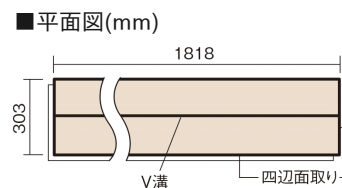

この線の長さが100mmの時、床材は原寸大で表示されています。

サステナブルフローアース ダブルコート

チェリー柄(シート)

KEESHV23BCY 15,950円(税抜14,500円)/ケース(1.65㎡)

■平面図(mm)

幅303mm 長さ1818mm 総厚12mm

※この資料は拡大・縮小なしで印刷した場合に、ほぼ原寸になるように作成していますが、プリンタの設定などにより実寸にならない場合があります。
※掲載価格は希望小売価格です。工事費は含まれておりません。実物とは色柄が異なりますので、現物の商品サンプルなどでお確かめください。

幅広い色柄と高い性能をあわせ持つ、
環境配慮型床材です。

サステナブルフローアース ダブルコート

チェリー柄(シート) **KEESHV23BCY** **15,950円** (税抜14,500円)/ケース(1.65㎡)

サイズ	幅303mm 長さ1818mm 総厚12mm
表面仕上げ	バイオマスダブルコート
基材	サステナブルボード(裏面防湿シート貼り)
表面材	特殊化粧シート
防音性能/軽量 床衝撃音遮音等級	-
梱包入数	1ケース3枚入(1.65㎡)