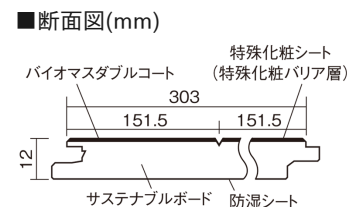

この線の長さが100mmの時、床材は原寸大で表示されています。

サステナブルフローアース ダブルコート

チェリー柄(シート)

KEESHV23BCY 15,950円(税抜14,500円)/ケース(1.65㎡)

■平面図(mm)

幅303mm 長さ1818mm 総厚12mm

※この資料は拡大・縮小なしで印刷した場合に、ほぼ原寸になるように作成していますが、プリンタの設定などにより実寸にならない場合があります。
※掲載価格は希望小売価格です。工事費は含まれておりません。実物とは色柄が異なりますので、現物の商品サンプルなどでお確かめください。

幅広い色柄と高い性能をあわせ持つ、
環境配慮型床材です。

サステナブルフローアース ダブルコート

チェリー柄(シート) **KEESHV23BCY** **15,950円** (税抜14,500円)/ケース(1.65㎡)

サイズ	幅303mm 長さ1818mm 総厚12mm
表面仕上げ	バイオマスダブルコート
基材	サステナブルボード(裏面防湿シート貼り)
表面材	特殊化粧シート
防音性能/軽量 床衝撃音遮音等級	-
梱包入数	1ケース3枚入(1.65㎡)