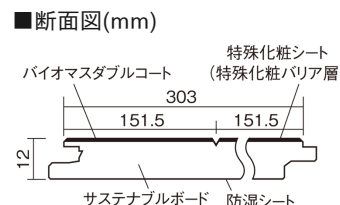

この線の長さが100mmの時、床材は原寸大で表示されています。

サステナブルフローア-S ダブルコート

カームチェリー柄(シート)

KEESHV23BCT 15,950円(税抜14,500円)/ケース(1.65㎡)

■平面図(mm)

幅303mm 長さ1818mm 総厚12mm

※この資料は拡大・縮小なしで印刷した場合に、ほぼ原寸になるように作成していますが、プリンタの設定などにより実寸にならない場合があります。
※掲載価格は希望小売価格です。工事費は含まれておりません。実物とは色柄が異なりますので、現物の商品サンプルなどでお確かめください。

幅広い色柄と高い性能をあわせ持つ、
環境配慮型床材です。

サステナブルフローアース ダブルコート

カームチェリー柄(シート) **KEESHV23BCT** **15,950円** (税抜14,500円)/ケース(1.65㎡)

サイズ	幅303mm 長さ1818mm 総厚12mm
表面仕上げ	バイオマスダブルコート
基材	サステナブルボード(裏面防湿シート貼り)
表面材	特殊化粧シート
防音性能/軽量 床衝撃音遮音等級	-
梱包入数	1ケース3枚入(1.65㎡)