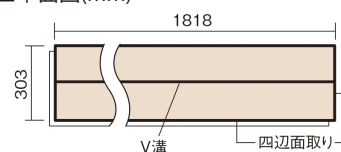

この線の長さが100mmの時、床材は原寸大で表示されています。

サステナブルフローア-S ダブルコート

カームチェリー柄(シート)

KEESHV23BCT 15,950円(税抜14,500円)/ケース(1.65㎡)

■平面図(mm)

幅303mm 長さ1818mm 総厚12mm

※この資料は拡大・縮小なしで印刷した場合に、ほぼ原寸になるように作成していますが、プリンタの設定などにより実寸にならない場合があります。
※掲載価格は希望小売価格です。工事費は含まれておりません。実物とは色柄が異なりますので、現物の商品サンプルなどでお確かめください。

幅広い色柄と高い性能をあわせ持つ、
環境配慮型床材です。

サステナブルフローアース ダブルコート

カームチェリー柄(シート) **KEESHV23BCT** **15,950円** (税抜14,500円)/ケース(1.65㎡)

サイズ	幅303mm 長さ1818mm 総厚12mm
表面仕上げ	バイオマスダブルコート
基材	サステナブルボード(裏面防湿シート貼り)
表面材	特殊化粧シート
防音性能/軽量 床衝撃音遮音等級	-
梱包入数	1ケース3枚入(1.65㎡)