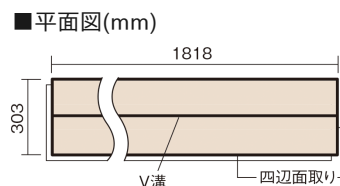

この線の長さが100mmの時、床材は原寸大で表示されています。

## サステナブルフローア-S ダブルコート

カームチェリー柄(シート)

KEESHV23BCT 15,950円(税抜14,500円)/ケース(1.65㎡)

■平面図(mm)

幅303mm 長さ1818mm 総厚12mm

※この資料は拡大・縮小なしで印刷した場合に、ほぼ原寸になるように作成していますが、プリンタの設定などにより実寸にならない場合があります。  
※掲載価格は希望小売価格です。工事費は含まれておりません。実物とは色柄が異なりますので、現物の商品サンプルなどでお確かめください。

## サステナブルフローアース ダブルコート

カームチェリー柄(シート) **KEESHV23BCT** **15,950円** (税抜14,500円)/ケース(1.65㎡)

サイズ	幅303mm 長さ1818mm 総厚12mm
表面仕上げ	バイオマスダブルコート
基材	サステナブルボード(裏面防湿シート貼り)
表面材	特殊化粧シート
防音性能/軽量 床衝撃音遮音等級	-
梱包入数	1ケース3枚入(1.65㎡)