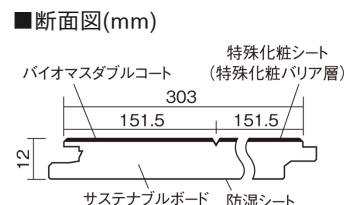

この線の長さが100mmの時、床材は原寸大で表示されています。

サステナブルフローアース ダブルコート

カームチェリー柄(シート)

KEESHV23BCT 15,950円(税抜14,500円)/ケース(1.65㎡)

■平面図(mm)

幅303mm 長さ1818mm 総厚12mm

※この資料は拡大・縮小なしで印刷した場合に、ほぼ原寸になるように作成していますが、プリンタの設定などにより実寸にならない場合があります。
※掲載価格は希望小売価格です。工事費は含まれておりません。実物とは色柄が異なりますので、現物の商品サンプルなどでお確かめください。

幅広い色柄と高い性能をあわせ持つ、
環境配慮型床材です。

サステナブルフローアース ダブルコート

カームチェリー柄(シート) **KEESHV23BCT** **15,950円** (税抜14,500円)/ケース(1.65㎡)

サイズ	幅303mm 長さ1818mm 総厚12mm
表面仕上げ	バイオマスダブルコート
基材	サステナブルボード(裏面防湿シート貼り)
表面材	特殊化粧シート
防音性能/軽量 床衝撃音遮音等級	-
梱包入数	1ケース3枚入(1.65㎡)