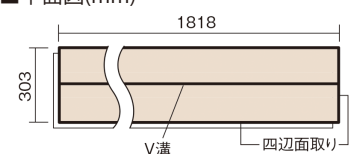

この線の長さが100mmの時、床材は原寸大で表示されています。

サステナブルフローアース ダブルコート

カームチェリー柄(シート)

KEESHV23BCT 15,950円(税抜14,500円)/ケース(1.65㎡)

■平面図(mm)

幅303mm 長さ1818mm 総厚12mm

※この資料は拡大・縮小なしで印刷した場合に、ほぼ原寸になるように作成していますが、プリンタの設定などにより実寸にならない場合があります。
※掲載価格は希望小売価格です。工事費は含まれておりません。実物とは色柄が異なりますので、現物の商品サンプルなどでお確かめください。

幅広い色柄と高い性能をあわせ持つ、
環境配慮型床材です。

サステナブルフローアース ダブルコート

カームチェリー柄(シート) **KEESHV23BCT** **15,950円** (税抜14,500円)/ケース(1.65㎡)

サイズ	幅303mm 長さ1818mm 総厚12mm
表面仕上げ	バイオマスダブルコート
基材	サステナブルボード(裏面防湿シート貼り)
表面材	特殊化粧シート
防音性能/軽量 床衝撃音遮音等級	-
梱包入数	1ケース3枚入(1.65㎡)