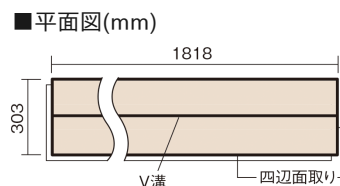

この線の長さが100mmの時、床材は原寸大で表示されています。

サステナブルフローア-S ダブルコート

カームチェリー柄(シート)

KEESHV23BCT 15,950円(税抜14,500円)/ケース(1.65㎡)

■平面図(mm)

幅303mm 長さ1818mm 総厚12mm

※この資料は拡大・縮小なしで印刷した場合に、ほぼ原寸になるように作成していますが、プリンタの設定などにより実寸にならない場合があります。
※掲載価格は希望小売価格です。工事費は含まれておりません。実物とは色柄が異なりますので、現物の商品サンプルなどでお確かめください。

幅広い色柄と高い性能をあわせ持つ、
環境配慮型床材です。

サステナブルフローアース ダブルコート

カームチェリー柄(シート) **KEESHV23BCT** **15,950円** (税抜14,500円)/ケース(1.65㎡)

サイズ	幅303mm 長さ1818mm 総厚12mm
表面仕上げ	バイオマスダブルコート
基材	サステナブルボード(裏面防湿シート貼り)
表面材	特殊化粧シート
防音性能/軽量 床衝撃音遮音等級	-
梱包入数	1ケース3枚入(1.65㎡)