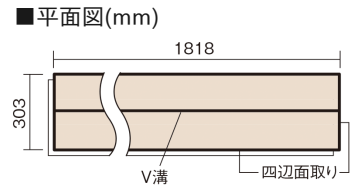

この線の長さが100mmの時、床材は原寸大で表示されています。

サステナブルフローア-S ダブルコート

カームチェリー柄(シート)

KEESHV23BCT 15,950円(税抜14,500円)/ケース(1.65㎡)

■平面図(mm)

幅303mm 長さ1818mm 総厚12mm

※この資料は拡大・縮小なしで印刷した場合に、ほぼ原寸になるように作成していますが、プリンタの設定などにより実寸にならない場合があります。
※掲載価格は希望小売価格です。工事費は含まれておりません。実物とは色柄が異なりますので、現物の商品サンプルなどでお確かめください。

幅広い色柄と高い性能をあわせ持つ、
環境配慮型床材です。

サステナブルフローアース ダブルコート

カームチェリー柄(シート) **KEESHV23BCT** **15,950円** (税抜14,500円)/ケース(1.65㎡)

サイズ	幅303mm 長さ1818mm 総厚12mm
表面仕上げ	バイオマスダブルコート
基材	サステナブルボード(裏面防湿シート貼り)
表面材	特殊化粧シート
防音性能/軽量 床衝撃音遮音等級	-
梱包入数	1ケース3枚入(1.65㎡)