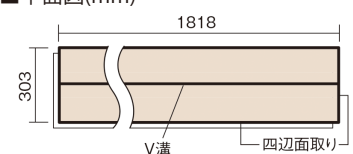

この線の長さが100mmの時、床材は原寸大で表示されています。

サステナブルフローア-S ダブルコート

カームチェリー柄(シート)

KEESHV23BCT 15,950円(税抜14,500円)/ケース(1.65㎡)

■平面図(mm)

幅303mm 長さ1818mm 総厚12mm

※この資料は拡大・縮小なしで印刷した場合に、ほぼ原寸になるように作成していますが、プリンタの設定などにより実寸にならない場合があります。
※掲載価格は希望小売価格です。工事費は含まれておりません。実物とは色柄が異なりますので、現物の商品サンプルなどでお確かめください。

幅広い色柄と高い性能をあわせ持つ、
環境配慮型床材です。

サステナブルフローアース ダブルコート

カームチェリー柄(シート) **KEESHV23BCT** **15,950円** (税抜14,500円)/ケース(1.65㎡)

サイズ	幅303mm 長さ1818mm 総厚12mm
表面仕上げ	バイオマスダブルコート
基材	サステナブルボード(裏面防湿シート貼り)
表面材	特殊化粧シート
防音性能/軽量 床衝撃音遮音等級	-
梱包入数	1ケース3枚入(1.65㎡)