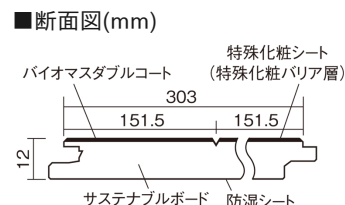

F☆☆☆☆ 4VOC基準適合(床材)

- ●複数の柄パターンで、木の風合いと深みを表現します。施工時には仮並べを行い、部屋全体の色・柄のバランスをご確認ください。
- ●「エコ配慮」とは、木質系の再生資源及びパナソニック独自基準に基づく、再生可能な森林から産出された木材(森林認証材、植林材、国産材など)を使用していることを表しています。
- ※1 表面保護のためワックスもかけられますが、床材表面の塗膜性能は発揮できなくなります。
- ※2 球状及び金属製キャスターや、小径のキャスター付き家具はご使用をお避けください。へこみや傷が発生する場合があります。