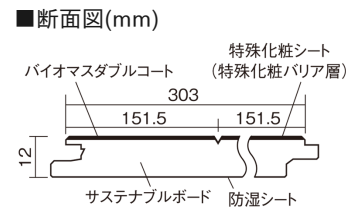

この線の長さが100mmの時、床材は原寸大で表示されています。

サステナブルフローア-S ダブルコート

カームチェリー柄(シート)

KEESHV23BCT 15,950円(税抜14,500円)/ケース(1.65㎡)

■平面図(mm)

幅303mm 長さ1818mm 総厚12mm

※この資料は拡大・縮小なしで印刷した場合に、ほぼ原寸になるように作成していますが、プリンタの設定などにより実寸にならない場合があります。
※掲載価格は希望小売価格です。工事費は含まれておりません。実物とは色柄が異なりますので、現物の商品サンプルなどでお確かめください。

幅広い色柄と高い性能をあわせ持つ、
環境配慮型床材です。

サステナブルフローアース ダブルコート

カームチェリー柄(シート) **KEESHV23BCT** **15,950円** (税抜14,500円)/ケース(1.65㎡)

サイズ	幅303mm 長さ1818mm 総厚12mm
表面仕上げ	バイオマスダブルコート
基材	サステナブルボード(裏面防湿シート貼り)
表面材	特殊化粧シート
防音性能/軽量 床衝撃音遮音等級	-
梱包入数	1ケース3枚入(1.65㎡)