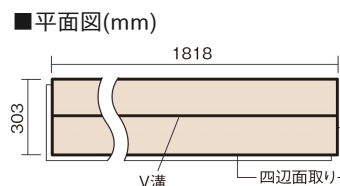

この線の長さが100mmの時、床材は原寸大で表示されています。

サステナブルフローアース ダブルコート

カームチェリー柄(シート)

KEESHV23BCT 15,950円(税抜14,500円)/ケース(1.65㎡)

■平面図(mm)

幅303mm 長さ1818mm 総厚12mm

※この資料は拡大・縮小なしで印刷した場合に、ほぼ原寸になるように作成していますが、プリンタの設定などにより実寸にならない場合があります。
※掲載価格は希望小売価格です。工事費は含まれておりません。実物とは色柄が異なりますので、現物の商品サンプルなどでお確かめください。

幅広い色柄と高い性能をあわせ持つ、
環境配慮型床材です。

サステナブルフローアース ダブルコート

カームチェリー柄(シート) **KEESHV23BCT** **15,950円** (税抜14,500円)/ケース(1.65㎡)

サイズ	幅303mm 長さ1818mm 総厚12mm
表面仕上げ	バイオマスダブルコート
基材	サステナブルボード(裏面防湿シート貼り)
表面材	特殊化粧シート
防音性能/軽量 床衝撃音遮音等級	-
梱包入数	1ケース3枚入(1.65㎡)