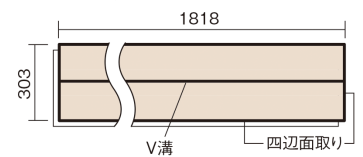

この線の長さが100mmの時、床材は原寸大で表示されています。

ベリティスフローア-S eタイプ耐熱

アイボリーアッシュ柄(シート)

KEESHV23AT 13,750円(税抜12,500円)/ケース(1.65㎡)

■平面図(mm)

幅303mm 長さ1818mm 総厚12mm

※この資料は拡大・縮小なしで印刷した場合に、ほぼ原寸になるように作成していますが、プリンタの設定などにより実寸にならない場合があります。
※掲載価格は希望小売価格です。工事費は含まれておりません。実物とは色柄が異なりますので、現物の商品サンプルなどでお確かめください。

豊富な色柄を揃えたお手軽価格の床材です。

ベリティスフローアーS eタイプ耐熱

アイボリーアッシュ柄(シート) **KEESHV23AT** **13,750**円(税抜12,500円)/ケース(1.65㎡)

| | |
|---------------------|------------------------|
| サイズ | 幅303mm 長さ1818mm 総厚12mm |
| 表面仕上げ | スタンダードマット塗装 |
| 基材 | フィットボード(裏面防湿シート貼り) |
| 表面材 | 特殊化粧シート |
| 防音性能/軽量 床衝撃音遮音等級 | - |
| 梱包入数 | 1ケース3枚入(1.65㎡) |

■平面図(mm)

■断面図(mm)

F☆☆☆☆ 4VOC基準適合(木質建材) 低VOC対策

※1 球状及び金属製キャスターや、小径のキャスター付き家具はご使用をお避けください。へこみや傷が発生する場合があります。

※2 表面保護のためワックスもかけられますが、床材表面の塗膜性能は発揮できなくなります。