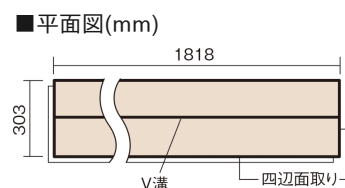

この線の長さが100mmの時、床材は原寸大で表示されています。

ベリティスフローアー ベースコート 耐熱

アイボリーアッシュ柄(シート)

KEESHV23AT 14,520円(税抜13,200円)/ケース(1.65㎡)

■平面図(mm)

幅303mm 長さ1818mm 総厚12mm

※この資料は拡大・縮小なしで印刷した場合に、ほぼ原寸になるように作成していますが、プリンタの設定などにより実寸にならない場合があります。
※掲載価格は希望小売価格です。工事費は含まれておりません。実物とは色柄が異なりますので、現物の商品サンプルなどでお確かめください。

ベリティスの建具とコーディネートして、空間に統一感を演出。

ベリティスフローアー ベースコート 耐熱

アイボリーアッシュ柄(シート) **KEESHV23AT** **14,520円** (税抜13,200円)/ケース(1.65㎡)

サイズ	幅303mm 長さ1818mm 総厚12mm
表面仕上げ	ベースコート
基材	フィットボード(裏面防湿シート貼り)
表面材	特殊化粧シート
防音性能/軽量 床衝撃音遮音等級	-
梱包入数	1ケース3枚入(1.65㎡)