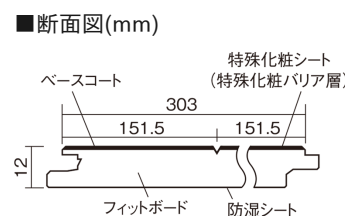

この線の長さが100mmの時、床材は原寸大で表示されています。

## ベリティスフローアー ベースコート 耐熱

アイボリーアッシュ柄(シート)

**KEESHV23AT** 14,520円(税抜13,200円)/ケース(1.65㎡)

■平面図(mm)

幅303mm 長さ1818mm 総厚12mm

※この資料は拡大・縮小なしで印刷した場合に、ほぼ原寸になるように作成していますが、プリンタの設定などにより実寸にならない場合があります。  
※掲載価格は希望小売価格です。工事費は含まれておりません。実物とは色柄が異なりますので、現物の商品サンプルなどでお確かめください。

## ベリティスフローアー ベースコート 耐熱

アイボリーアッシュ柄(シート) **KEESHV23AT** **14,520円** (税抜13,200円)/ケース(1.65㎡)

サイズ	幅303mm 長さ1818mm 総厚12mm
表面仕上げ	ベースコート
基材	フィットボード(裏面防湿シート貼り)
表面材	特殊化粧シート
防音性能/軽量 床衝撃音遮音等級	-
梱包入数	1ケース3枚入(1.65㎡)