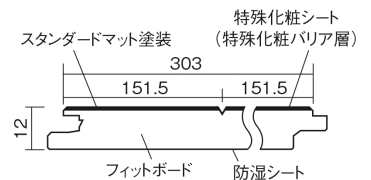

この線の長さが100mmの時、床材は原寸大で表示されています。

ベリティスフローア-S eタイプ耐熱

アイボリーアッシュ柄(シート)

KEESHV23AT 13,750円(税抜12,500円)/ケース(1.65㎡)

■平面図(mm)

幅303mm 長さ1818mm 総厚12mm

※この資料は拡大・縮小なしで印刷した場合に、ほぼ原寸になるように作成していますが、プリンタの設定などにより実寸にならない場合があります。
※掲載価格は希望小売価格です。工事費は含まれておりません。実物とは色柄が異なりますので、現物の商品サンプルなどでお確かめください。

豊富な色柄を揃えたお手軽価格の床材です。

ベリティスフローアーS eタイプ耐熱

アイボリーアッシュ柄(シート) **KEESHV23AT** **13,750**円(税抜12,500円)/ケース(1.65㎡)

| | |
|---------------------|------------------------|
| サイズ | 幅303mm 長さ1818mm 総厚12mm |
| 表面仕上げ | スタンダードマット塗装 |
| 基材 | フィットボード(裏面防湿シート貼り) |
| 表面材 | 特殊化粧シート |
| 防音性能/軽量 床衝撃音遮音等級 | - |
| 梱包入数 | 1ケース3枚入(1.65㎡) |

■平面図(mm)

■断面図(mm)

F☆☆☆☆ 4VOC基準適合(木質建材) 低VOC対策

※1 球状及び金属製キャスターや、小径のキャスター付き家具はご使用をお避けください。へこみや傷が発生する場合があります。

※2 表面保護のためワックスもかけられますが、床材表面の塗膜性能は発揮できなくなります。