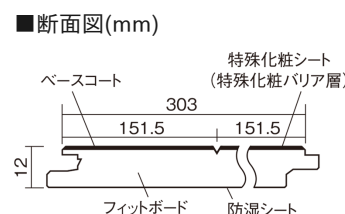

この線の長さが100mmの時、床材は原寸大で表示されています。

ベリティスフローアー ベースコート 耐熱

アイボリーアッシュ柄(シート)

KEESHV23AT 14,520円 (税抜13,200円)/ケース(1.65㎡)

■平面図(mm)

幅303mm 長さ1818mm 総厚12mm

※この資料は拡大・縮小なしで印刷した場合に、ほぼ原寸になるように作成していますが、プリンタの設定などにより実寸にならない場合があります。
※掲載価格は希望小売価格です。工事費は含まれておりません。実物とは色柄が異なりますので、現物の商品サンプルなどでお確かめください。

ベリティスの建具とコーディネートして、空間に統一感を演出。

ベリティスフローアー ベースコート 耐熱

アイボリーアッシュ柄(シート) **KEESHV23AT** **14,520円** (税抜13,200円)/ケース(1.65㎡)

サイズ	幅303mm 長さ1818mm 総厚12mm
表面仕上げ	ベースコート
基材	フィットボード(裏面防湿シート貼り)
表面材	特殊化粧シート
防音性能/軽量 床衝撃音遮音等級	-
梱包入数	1ケース3枚入(1.65㎡)