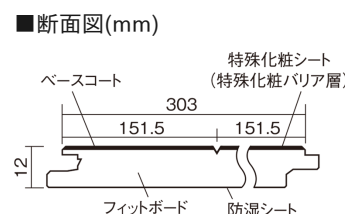

この線の長さが100mmの時、床材は原寸大で表示されています。

ベリティスフローアー ベースコート 耐熱

アイボリーアッシュ柄(シート)

KEESHV23AT 14,520円(税抜13,200円)/ケース(1.65㎡)

■平面図(mm)

幅303mm 長さ1818mm 総厚12mm

※この資料は拡大・縮小なしで印刷した場合に、ほぼ原寸になるように作成していますが、プリンタの設定などにより実寸にならない場合があります。
※掲載価格は希望小売価格です。工事費は含まれておりません。実物とは色柄が異なりますので、現物の商品サンプルなどでお確かめください。

ベリティスの建具とコーディネートして、空間に統一感を演出。

ベリティスフローアー ベースコート 耐熱

アイボリーアッシュ柄(シート) **KEESHV23AT** **14,520円** (税抜13,200円)/ケース(1.65㎡)

サイズ	幅303mm 長さ1818mm 総厚12mm
表面仕上げ	ベースコート
基材	フィットボード(裏面防湿シート貼り)
表面材	特殊化粧シート
防音性能/軽量 床衝撃音遮音等級	-
梱包入数	1ケース3枚入(1.65㎡)