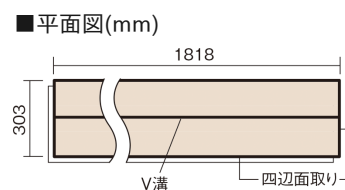

この線の長さが100mmの時、床材は原寸大で表示されています。

## ベリティスフローアー ベースコート 耐熱

アイボリーアッシュ柄(シート)

**KEESHV23AT** 14,520円(税抜13,200円)/ケース(1.65㎡)

■平面図(mm)

幅303mm 長さ1818mm 総厚12mm

※この資料は拡大・縮小なしで印刷した場合に、ほぼ原寸になるように作成していますが、プリンタの設定などにより実寸にならない場合があります。  
※掲載価格は希望小売価格です。工事費は含まれておりません。実物とは色柄が異なりますので、現物の商品サンプルなどでお確かめください。

## ベリティスフローアー ベースコート 耐熱

アイボリーアッシュ柄(シート) **KEESHV23AT** **14,520円** (税抜13,200円)/ケース(1.65㎡)

サイズ	幅303mm 長さ1818mm 総厚12mm
表面仕上げ	ベースコート
基材	フィットボード(裏面防湿シート貼り)
表面材	特殊化粧シート
防音性能/軽量 床衝撃音遮音等級	-
梱包入数	1ケース3枚入(1.65㎡)