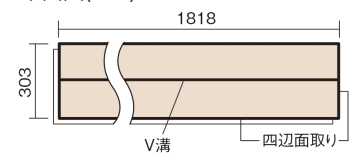

この線の長さが100mmの時、床材は原寸大で表示されています。

ベリティスフローアー ベースコート 耐熱

アイボリーアッシュ柄(シート)

KEESHV23AT 14,520円(税抜13,200円)/ケース(1.65㎡)

■平面図(mm)

幅303mm 長さ1818mm 総厚12mm

※この資料は拡大・縮小なしで印刷した場合に、ほぼ原寸になるように作成していますが、プリンタの設定などにより実寸にならない場合があります。
※掲載価格は希望小売価格です。工事費は含まれておりません。実物とは色柄が異なりますので、現物の商品サンプルなどでお確かめください。

ベリティスの建具とコーディネートして、空間に統一感を演出。

ベリティスフローアー ベースコート 耐熱

アイボリーアッシュ柄(シート) **KEESHV23AT** **14,520円** (税抜13,200円)/ケース(1.65㎡)

サイズ	幅303mm 長さ1818mm 総厚12mm
表面仕上げ	ベースコート
基材	フィットボード(裏面防湿シート貼り)
表面材	特殊化粧シート
防音性能/軽量 床衝撃音遮音等級	-
梱包入数	1ケース3枚入(1.65㎡)