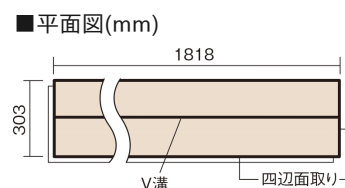

この線の長さが100mmの時、床材は原寸大で表示されています。

ベリティスフローアー ベースコート 耐熱

アイボリーアッシュ柄(シート)

KEESHV23AT 14,520円 (税抜13,200円)/ケース(1.65㎡)

■平面図(mm)

幅303mm 長さ1818mm 総厚12mm

※この資料は拡大・縮小なしで印刷した場合に、ほぼ原寸になるように作成していますが、プリンタの設定などにより実寸にならない場合があります。
※掲載価格は希望小売価格です。工事費は含まれておりません。実物とは色柄が異なりますので、現物の商品サンプルなどでお確かめください。

ベリティスの建具とコーディネートして、空間に統一感を演出。

ベリティスフローアー ベースコート 耐熱

アイボリーアッシュ柄(シート) **KEESHV23AT** **14,520円** (税抜13,200円)/ケース(1.65㎡)

サイズ	幅303mm 長さ1818mm 総厚12mm
表面仕上げ	ベースコート
基材	フィットボード(裏面防湿シート貼り)
表面材	特殊化粧シート
防音性能/軽量 床衝撃音遮音等級	-
梱包入数	1ケース3枚入(1.65㎡)