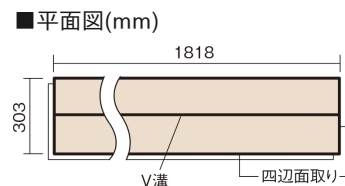

この線の長さが100mmの時、床材は原寸大で表示されています。

## ベリティスフローアー ベースコート 耐熱

アイボリーアッシュ柄(シート)

**KEESHV23AT** 14,520円 (税抜13,200円)/ケース(1.65㎡)

■平面図(mm)

幅303mm 長さ1818mm 総厚12mm

※この資料は拡大・縮小なしで印刷した場合に、ほぼ原寸になるように作成していますが、プリンタの設定などにより実寸にならない場合があります。  
※掲載価格は希望小売価格です。工事費は含まれておりません。実物とは色柄が異なりますので、現物の商品サンプルなどでお確かめください。

## ベリティスフロアー ベースコート 耐熱

アイボリーアッシュ柄(シート) **KEESHV23AT** 14,520円(税抜13,200円)/ケース(1.65㎡)

サイズ	幅303mm 長さ1818mm 総厚12mm
表面仕上げ	ベースコート
基材	フィットボード(裏面防湿シート貼り)
表面材	特殊化粧シート
防音性能/軽量 床衝撃音遮音等級	-
梱包入数	1ケース3枚入(1.65㎡)