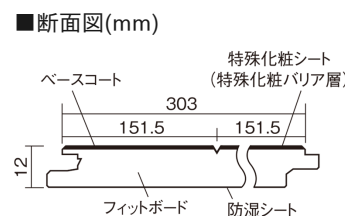

F☆☆☆☆ 4VOC基準適合(床材)

1. ●ベリティスフロアー ベースコート 耐熱は違う柄パターンが同一ケース内に混ざることがあります。
   - ●複数の柄パターンで、ムクの風合いと深みを表現します。施工時には仮並べを行い、部屋全体の色・柄のバランスをご確認ください。
   - ●「エコ配慮」とは、木質系の再生資源及びパナソニック独自基準に基づく、再生可能な森林から産出された木材(森林認証材、植林材、国産材など)を使用していることを表しています。
2. ※1 表面保護のためワックスもかけられますが、床材表面の塗膜性能は発揮できなくなります。
3. ※2 球状及び金属製キャスターや、小径のキャスター付き家具はご使用をお避けください。へこみや傷が発生する場合があります。