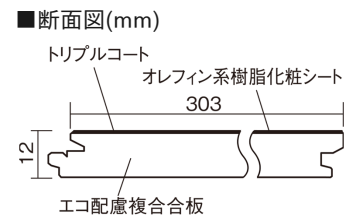

この線の長さが100mmの時、床材は原寸大で表示されています。

ベリティスフロア トリプルコート 石目サニタリー

グレーチェッポ柄(シート)

KEDV13TAY 31,460円(税抜28,600円)/ケース(1.65㎡)

■平面図(mm)

幅303mm 長さ1818mm 総厚12mm

※この資料は拡大・縮小なしで印刷した場合に、ほぼ原寸になるように作成していますが、プリンタの設定などにより実寸にならない場合があります。
※掲載価格は希望小売価格です。工事費は含まれておりません。実物とは色柄が異なりますので、現物の商品サンプルなどでお確かめください。

0.5坪のトイレにぴったりのサイズ。水まわりにおすすめの床材です。

ベリティスフロアートリプルコート 石目サニタリー

グレーチェッポ柄(シート) **KEDV13TAY** **31,460円** (税抜28,600円)/ケース(1.65㎡)

サイズ	幅303mm 長さ1818mm 総厚12mm
表面仕上げ	トリプルコート
基材	エコ配慮複合合板
表面材	オレフィン系樹脂化粧シート
防音性能/軽量 床衝撃音遮音等級	-
梱包入数	1ケース3枚入(1.65㎡)