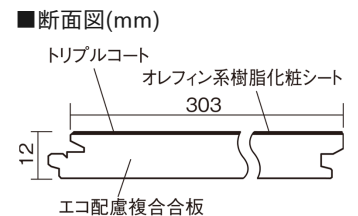

この線の長さが100mmの時、床材は原寸大で表示されています。

## ベリティスフロートリプルコート 石目サニタリー

グレーチェツポ柄(シート)

**KEDV13TAY** 31,460円(税抜28,600円)/ケース(1.65㎡)

■平面図(mm)

幅303mm 長さ1818mm 総厚12mm

※この資料は拡大・縮小なしで印刷した場合に、ほぼ原寸になるように作成していますが、プリンタの設定などにより実寸にならない場合があります。  
※掲載価格は希望小売価格です。工事費は含まれておりません。実物とは色柄が異なりますので、現物の商品サンプルなどでお確かめください。

0.5坪のトイレにぴったりのサイズ。水まわりにおすすめの床材です。

## ベリティスフロアートリプルコート 石目サニタリー

グレーチェッポ柄(シート) **KEDV13TAY** **31,460円** (税抜28,600円)/ケース(1.65㎡)

サイズ	幅303mm 長さ1818mm 総厚12mm
表面仕上げ	トリプルコート
基材	エコ配慮複合合板
表面材	オレフィン系樹脂化粧シート
防音性能/軽量 床衝撃音遮音等級	-
梱包入数	1ケース3枚入(1.65㎡)