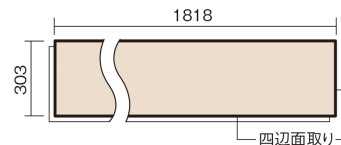

この線の長さが100mmの時、床材は原寸大で表示されています。

## ベリティスフロートリプルコート 石目サニタリー

グレーチェツポ柄(シート)

**KEDV13TAY** 31,460円(税抜28,600円)/ケース(1.65㎡)

■平面図(mm)

幅303mm 長さ1818mm 総厚12mm

※この資料は拡大・縮小なしで印刷した場合に、ほぼ原寸になるように作成していますが、プリンタの設定などにより実寸にならない場合があります。  
※掲載価格は希望小売価格です。工事費は含まれておりません。実物とは色柄が異なりますので、現物の商品サンプルなどでお確かめください。

0.5坪のトイレにぴったりのサイズ。水まわりにおすすめの床材です。

## ベリティスフロアートリプルコート 石目サニタリー

グレーチェッポ柄(シート) **KEDV13TAY** **31,460円** (税抜28,600円)/ケース(1.65㎡)

サイズ	幅303mm 長さ1818mm 総厚12mm
表面仕上げ	トリプルコート
基材	エコ配慮複合合板
表面材	オレフィン系樹脂化粧シート
防音性能/軽量 床衝撃音遮音等級	-
梱包入数	1ケース3枚入(1.65㎡)