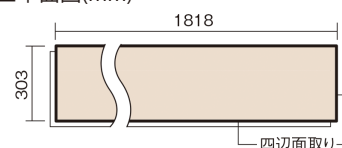

この線の長さが100mmの時、床材は原寸大で表示されています。

ベリティスフロア トリプルコート 石目サニタリー

グレーチェッポ柄(シート)

KEDV13TAY 31,460円(税抜28,600円)/ケース(1.65㎡)

■平面図(mm)

幅303mm 長さ1818mm 総厚12mm

※この資料は拡大・縮小なしで印刷した場合に、ほぼ原寸になるように作成していますが、プリンタの設定などにより実寸にならない場合があります。
※掲載価格は希望小売価格です。工事費は含まれておりません。実物とは色柄が異なりますので、現物の商品サンプルなどでお確かめください。

0.5坪のトイレにぴったりのサイズ。水まわりにおすすめの床材です。

ベリティスフロアートリプルコート 石目サニタリー

グレーチェッポ柄(シート) **KEDV13TAY** **31,460円** (税抜28,600円)/ケース(1.65㎡)

サイズ	幅303mm 長さ1818mm 総厚12mm
表面仕上げ	トリプルコート
基材	エコ配慮複合合板
表面材	オレフィン系樹脂化粧シート
防音性能/軽量 床衝撃音遮音等級	-
梱包入数	1ケース3枚入(1.65㎡)