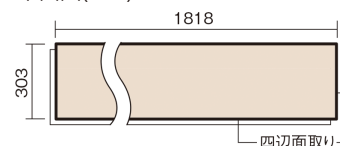

この線の長さが100mmの時、床材は原寸大で表示されています。

## ベリティスフロートリプルコート 石目サニタリー

グレーチェツポ柄(シート)

**KEDV13TAY** 31,460円(税抜28,600円)/ケース(1.65㎡)

■平面図(mm)

幅303mm 長さ1818mm 総厚12mm

※この資料は拡大・縮小なしで印刷した場合に、ほぼ原寸になるように作成していますが、プリンタの設定などにより実寸にならない場合があります。  
※掲載価格は希望小売価格です。工事費は含まれておりません。実物とは色柄が異なりますので、現物の商品サンプルなどでお確かめください。

0.5坪のトイレにぴったりのサイズ。水まわりにおすすめの床材です。

## ベリティスフロアートリプルコート 石目サニタリー

グレーチェッポ柄(シート) **KEDV13TAY** **31,460円** (税抜28,600円)/ケース(1.65㎡)

サイズ	幅303mm 長さ1818mm 総厚12mm
表面仕上げ	トリプルコート
基材	エコ配慮複合合板
表面材	オレフィン系樹脂化粧シート
防音性能/軽量 床衝撃音遮音等級	-
梱包入数	1ケース3枚入(1.65㎡)