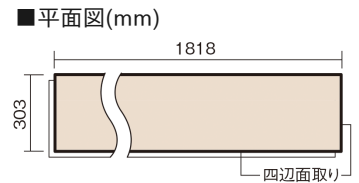

この線の長さが100mmの時、床材は原寸大で表示されています。

ベリティスフロア トリプルコート 石目サニタリー

グレーチェッポ柄(シート)

KEDV13TAY 31,460円(税抜28,600円)/ケース(1.65㎡)

■平面図(mm)

幅303mm 長さ1818mm 総厚12mm

※この資料は拡大・縮小なしで印刷した場合に、ほぼ原寸になるように作成していますが、プリンタの設定などにより実寸にならない場合があります。
※掲載価格は希望小売価格です。工事費は含まれておりません。実物とは色柄が異なりますので、現物の商品サンプルなどでお確かめください。

0.5坪のトイレにぴったりのサイズ。水まわりにおすすめの床材です。

ベリティスフロアートリプルコート 石目サニタリー

グレーチェッポ柄(シート) **KEDV13TAY** **31,460円** (税抜28,600円)/ケース(1.65㎡)

サイズ	幅303mm 長さ1818mm 総厚12mm
表面仕上げ	トリプルコート
基材	エコ配慮複合合板
表面材	オレフィン系樹脂化粧シート
防音性能/軽量 床衝撃音遮音等級	-
梱包入数	1ケース3枚入(1.65㎡)