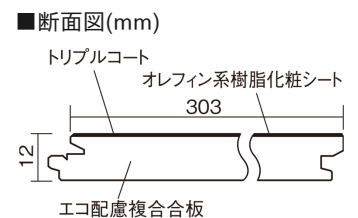

この線の長さが100mmの時、床材は原寸大で表示されています。

## ベリティスフロートリプルコート 石目サニタリー

グレーチェツポ柄(シート)

**KEDV13TAY** 31,460円(税抜28,600円)/ケース(1.65㎡)

■平面図(mm)

幅303mm 長さ1818mm 総厚12mm

※この資料は拡大・縮小なしで印刷した場合に、ほぼ原寸になるように作成していますが、プリンタの設定などにより実寸にならない場合があります。  
※掲載価格は希望小売価格です。工事費は含まれておりません。実物とは色柄が異なりますので、現物の商品サンプルなどでお確かめください。

0.5坪のトイレにぴったりのサイズ。水まわりにおすすめの床材です。

## ベリティスフロアートリプルコート 石目サニタリー

グレーチェッポ柄(シート) **KEDV13TAY** **31,460円** (税抜28,600円)/ケース(1.65㎡)

サイズ	幅303mm 長さ1818mm 総厚12mm
表面仕上げ	トリプルコート
基材	エコ配慮複合合板
表面材	オレフィン系樹脂化粧シート
防音性能/軽量 床衝撃音遮音等級	-
梱包入数	1ケース3枚入(1.65㎡)