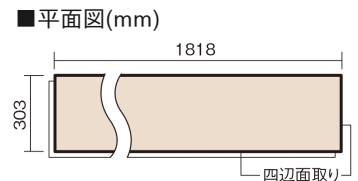

この線の長さが100mmの時、床材は原寸大で表示されています。

## ベリティスフロートリプルコート 石目サニタリー

グレーチェツポ柄(シート)

**KEDV13TAY** 31,460円(税抜28,600円)/ケース(1.65㎡)

■平面図(mm)

幅303mm 長さ1818mm 総厚12mm

※この資料は拡大・縮小なしで印刷した場合に、ほぼ原寸になるように作成していますが、プリンタの設定などにより実寸にならない場合があります。  
※掲載価格は希望小売価格です。工事費は含まれておりません。実物とは色柄が異なりますので、現物の商品サンプルなどでお確かめください。

0.5坪のトイレにぴったりのサイズ。水まわりにおすすめの床材です。

## ベリティスフロアートリプルコート 石目サニタリー

グレーチェッポ柄(シート) **KEDV13TAY** **31,460円** (税抜28,600円)/ケース(1.65㎡)

サイズ	幅303mm 長さ1818mm 総厚12mm
表面仕上げ	トリプルコート
基材	エコ配慮複合合板
表面材	オレフィン系樹脂化粧シート
防音性能/軽量 床衝撃音遮音等級	-
梱包入数	1ケース3枚入(1.65㎡)