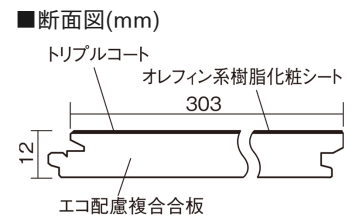

この線の長さが100mmの時、床材は原寸大で表示されています。

## ベリティスフロートリプルコート 石目サニタリー

ホワイトオニックス柄(シート)

**KEDV13STVY** 31,460円(税抜28,600円)/ケース(1.65㎡)

■平面図(mm)

※この資料は拡大・縮小なしで印刷した場合に、ほぼ原寸になるように作成していますが、プリンタの設定などにより実寸にならない場合があります。  
※掲載価格は希望小売価格です。工事費は含まれておりません。実物とは色柄が異なりますので、現物の商品サンプルなどでお確かめください。

0.5坪のトイレにぴったりのサイズ。水まわりにおすすめの床材です。

## ベリティスフロアートリプルコート 石目サニタリー

ホワイトオニックス柄(シート) **KEDV13STVY** **31,460円** (税抜28,600円)/ケース(1.65㎡)

サイズ	幅303mm 長さ1818mm 総厚12mm
表面仕上げ	トリプルコート
基材	エコ配慮複合合板
表面材	オレフィン系樹脂化粧シート
防音性能/軽量 床衝撃音遮音等級	-
梱包入数	1ケース3枚入(1.65㎡)