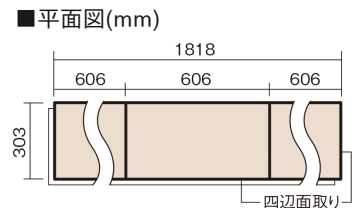

この線の長さが100mmの時、床材は原寸大で表示されています。

## ベリティスフロートリプルコート 石目サニタリー

ホワイトオニックス柄(シート)

**KEDV13STVY** 31,460円(税抜28,600円)/ケース(1.65㎡)

■平面図(mm)

※この資料は拡大・縮小なしで印刷した場合に、ほぼ原寸になるように作成していますが、プリンタの設定などにより実寸にならない場合があります。  
※掲載価格は希望小売価格です。工事費は含まれておりません。実物とは色柄が異なりますので、現物の商品サンプルなどでお確かめください。

0.5坪のトイレにぴったりのサイズ。水まわりにおすすめの床材です。

## ベリティスフロアートリプルコート 石目サニタリー

ホワイトオニックス柄(シート) **KEDV13STVY** **31,460円** (税抜28,600円)/ケース(1.65㎡)

サイズ	幅303mm 長さ1818mm 総厚12mm
表面仕上げ	トリプルコート
基材	エコ配慮複合合板
表面材	オレフィン系樹脂化粧シート
防音性能/軽量 床衝撃音遮音等級	-
梱包入数	1ケース3枚入(1.65㎡)