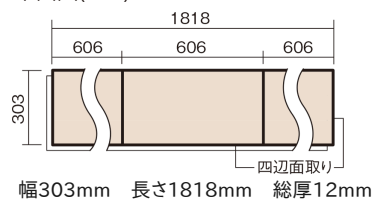

この線の長さが100mmの時、床材は原寸大で表示されています。

## ベリティスフロートリプルコート 石目サニタリー

ホワイトオニックス柄(シート)

**KEDV13STVY** 31,460円(税抜28,600円)/ケース(1.65㎡)

■平面図(mm)

※この資料は拡大・縮小なしで印刷した場合に、ほぼ原寸になるように作成していますが、プリンタの設定などにより実寸にならない場合があります。  
※掲載価格は希望小売価格です。工事費は含まれておりません。実物とは色柄が異なりますので、現物の商品サンプルなどでお確かめください。

0.5坪のトイレにぴったりのサイズ。水まわりにおすすめの床材です。

## ベリティスフロアートリプルコート 石目サニタリー

ホワイトオニックス柄(シート) **KEDV13STVY** **31,460円** (税抜28,600円)/ケース(1.65㎡)

サイズ	幅303mm 長さ1818mm 総厚12mm
表面仕上げ	トリプルコート
基材	エコ配慮複合合板
表面材	オレフィン系樹脂化粧シート
防音性能/軽量 床衝撃音遮音等級	-
梱包入数	1ケース3枚入(1.65㎡)