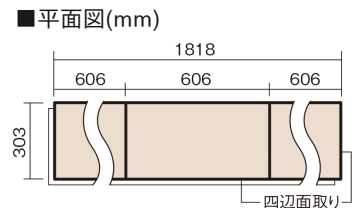

この線の長さが100mmの時、床材は原寸大で表示されています。

ベリティスフロートリプルコート 石目サンタリー

ページセルペ柄(シート)

KEDV13STSS 31,460円(税抜28,600円)/ケース(1.65㎡)

■平面図(mm)

※この資料は拡大・縮小なしで印刷した場合に、ほぼ原寸になるように作成していますが、プリンタの設定などにより実寸にならない場合があります。
※掲載価格は希望小売価格です。工事費は含まれておりません。実物とは色柄が異なりますので、現物の商品サンプルなどでお確かめください。

0.5坪のトイレにぴったりのサイズ。水まわりにおすすめの床材です。

ベリティスフロアートリプルコート 石目サニタリー

ページセルペ柄(シート) **KEDV13STSS** **31,460円**(税抜28,600円)/ケース(1.65㎡)

サイズ	幅303mm 長さ1818mm 総厚12mm
表面仕上げ	トリプルコート
基材	エコ配慮複合合板
表面材	オレフィン系樹脂化粧シート
防音性能/軽量 床衝撃音遮音等級	-
梱包入数	1ケース3枚入(1.65㎡)