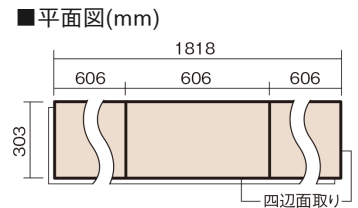

この線の長さが100mmの時、床材は原寸大で表示されています。

## ベリティスフロア トリプルコート 石目サニタリー

ベージュセルペ柄(シート)

**KEDV13STSS** 31,460円(税抜28,600円)/ケース(1.65㎡)

■平面図(mm)

※この資料は拡大・縮小なしで印刷した場合に、ほぼ原寸になるように作成していますが、プリンタの設定などにより実寸にならない場合があります。  
※掲載価格は希望小売価格です。工事費は含まれておりません。実物とは色柄が異なりますので、現物の商品サンプルなどでお確かめください。

0.5坪のトイレにぴったりのサイズ。水まわりにおすすめの床材です。

## ベリティスフロアートリプルコート 石目サニタリー

ページュセルペ柄(シート) **KEDV13STSS** **31,460円**(税抜28,600円)/ケース(1.65㎡)

サイズ	幅303mm 長さ1818mm 総厚12mm
表面仕上げ	トリプルコート
基材	エコ配慮複合合板
表面材	オレフィン系樹脂化粧シート
防音性能/軽量 床衝撃音遮音等級	-
梱包入数	1ケース3枚入(1.65㎡)