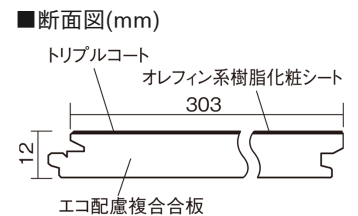

この線の長さが100mmの時、床材は原寸大で表示されています。

ベリティスフロートリプルコート 石目サンタリー

ページセルペ柄(シート)

KEDV13STSS 31,460円(税抜28,600円)/ケース(1.65㎡)

■平面図(mm)

※この資料は拡大・縮小なしで印刷した場合に、ほぼ原寸になるように作成していますが、プリンタの設定などにより実寸にならない場合があります。
※掲載価格は希望小売価格です。工事費は含まれておりません。実物とは色柄が異なりますので、現物の商品サンプルなどでお確かめください。

0.5坪のトイレにぴったりのサイズ。水まわりにおすすめの床材です。

ベリティスフロアートリプルコート 石目サニタリー

ページセルペ柄(シート) **KEDV13STSS** **31,460円**(税抜28,600円)/ケース(1.65㎡)

サイズ	幅303mm 長さ1818mm 総厚12mm
表面仕上げ	トリプルコート
基材	エコ配慮複合合板
表面材	オレフィン系樹脂化粧シート
防音性能/軽量 床衝撃音遮音等級	-
梱包入数	1ケース3枚入(1.65㎡)