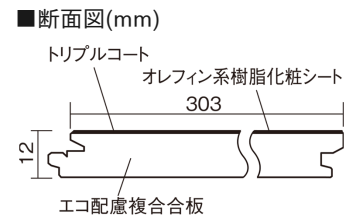

この線の長さが100mmの時、床材は原寸大で表示されています。

## ベリティスフロア トリプルコート 石目サニタリー

ベージュセルペ柄(シート)

**KEDV13STSS** 31,460円(税抜28,600円)/ケース(1.65㎡)

■平面図(mm)

※この資料は拡大・縮小なしで印刷した場合に、ほぼ原寸になるように作成していますが、プリンタの設定などにより実寸にならない場合があります。  
※掲載価格は希望小売価格です。工事費は含まれておりません。実物とは色柄が異なりますので、現物の商品サンプルなどでお確かめください。

0.5坪のトイレにぴったりのサイズ。水まわりにおすすめの床材です。

## ベリティスフロアートリプルコート 石目サニタリー

ページュセルペ柄(シート) **KEDV13STSS** **31,460円**(税抜28,600円)/ケース(1.65㎡)

サイズ	幅303mm 長さ1818mm 総厚12mm
表面仕上げ	トリプルコート
基材	エコ配慮複合合板
表面材	オレフィン系樹脂化粧シート
防音性能/軽量 床衝撃音遮音等級	-
梱包入数	1ケース3枚入(1.65㎡)