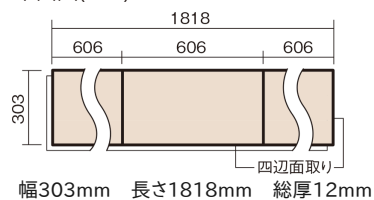

この線の長さが100mmの時、床材は原寸大で表示されています。

ベリティスフロートリプルコート 石目サンタリー

ページセルペ柄(シート)

KEDV13STSS 31,460円(税抜28,600円)/ケース(1.65㎡)

■平面図(mm)

※この資料は拡大・縮小なしで印刷した場合に、ほぼ原寸になるように作成していますが、プリンタの設定などにより実寸にならない場合があります。
※掲載価格は希望小売価格です。工事費は含まれておりません。実物とは色柄が異なりますので、現物の商品サンプルなどでお確かめください。

0.5坪のトイレにぴったりのサイズ。水まわりにおすすめの床材です。

ベリティスフロアートリプルコート 石目サニタリー

ページセルペ柄(シート) **KEDV13STSS** **31,460円**(税抜28,600円)/ケース(1.65㎡)

サイズ	幅303mm 長さ1818mm 総厚12mm
表面仕上げ	トリプルコート
基材	エコ配慮複合合板
表面材	オレフィン系樹脂化粧シート
防音性能/軽量 床衝撃音遮音等級	-
梱包入数	1ケース3枚入(1.65㎡)