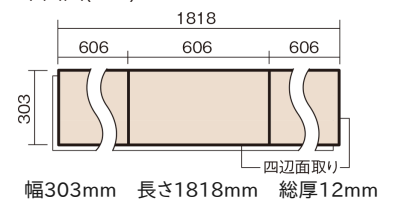

この線の長さが100mmの時、床材は原寸大で表示されています。

## ベリティスフロア トリプルコート 石目サニタリー

ベージュセルペ柄(シート)

**KEDV13STSS** 31,460円(税抜28,600円)/ケース(1.65㎡)

■平面図(mm)

※この資料は拡大・縮小なしで印刷した場合に、ほぼ原寸になるように作成していますが、プリンタの設定などにより実寸にならない場合があります。  
※掲載価格は希望小売価格です。工事費は含まれておりません。実物とは色柄が異なりますので、現物の商品サンプルなどでお確かめください。

0.5坪のトイレにぴったりのサイズ。水まわりにおすすめの床材です。

## ベリティスフロアートリプルコート 石目サニタリー

ページュセルペ柄(シート) **KEDV13STSS** **31,460円**(税抜28,600円)/ケース(1.65㎡)

サイズ	幅303mm 長さ1818mm 総厚12mm
表面仕上げ	トリプルコート
基材	エコ配慮複合合板
表面材	オレフィン系樹脂化粧シート
防音性能/軽量 床衝撃音遮音等級	-
梱包入数	1ケース3枚入(1.65㎡)