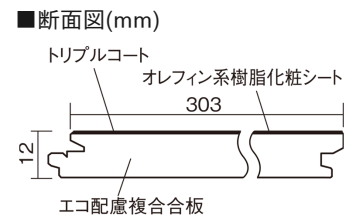

この線の長さが100mmの時、床材は原寸大で表示されています。

ベリティスフロア トリプルコート 石目サンタリー

パールグレーライム柄(シート)

KEDV13STLS 31,460円 (税抜28,600円)/ケース(1.65㎡)

■平面図(mm)

※この資料は拡大・縮小なしで印刷した場合に、ほぼ原寸になるように作成していますが、プリンタの設定などにより実寸にならない場合があります。
※掲載価格は希望小売価格です。工事費は含まれておりません。実物とは色柄が異なりますので、現物の商品サンプルなどでお確かめください。

0.5坪のトイレにぴったりのサイズ。水まわりにおすすめの床材です。

ベリティスフロアートリプルコート 石目サニタリー

パールグレーライム柄(シート) **KEDV13STLS** **31,460円** (税抜28,600円)/ケース(1.65㎡)

サイズ	幅303mm 長さ1818mm 総厚12mm
表面仕上げ	トリプルコート
基材	エコ配慮複合合板
表面材	オレフィン系樹脂化粧シート
防音性能/軽量 床衝撃音遮音等級	-
梱包入数	1ケース3枚入(1.65㎡)