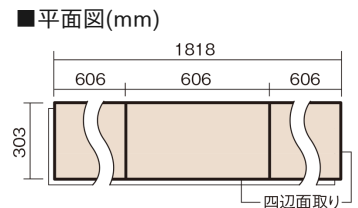

この線の長さが100mmの時、床材は原寸大で表示されています。

ベリティスフロア トリプルコート 石目サンタリー

パールグレーライム柄(シート)

KEDV13STLS 31,460円 (税抜28,600円)/ケース(1.65㎡)

■平面図(mm)

※この資料は拡大・縮小なしで印刷した場合に、ほぼ原寸になるように作成していますが、プリンタの設定などにより実寸にならない場合があります。
※掲載価格は希望小売価格です。工事費は含まれておりません。実物とは色柄が異なりますので、現物の商品サンプルなどでお確かめください。

0.5坪のトイレにぴったりのサイズ。水まわりにおすすめの床材です。

ベリティスフロアートリプルコート 石目サニタリー

パールグレーライム柄(シート) **KEDV13STLS** **31,460円** (税抜28,600円)/ケース(1.65㎡)

サイズ	幅303mm 長さ1818mm 総厚12mm
表面仕上げ	トリプルコート
基材	エコ配慮複合合板
表面材	オレフィン系樹脂化粧シート
防音性能/軽量 床衝撃音遮音等級	-
梱包入数	1ケース3枚入(1.65㎡)