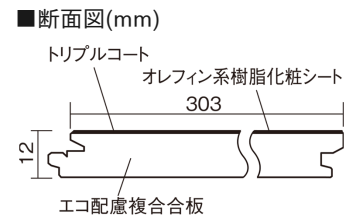

この線の長さが100mmの時、床材は原寸大で表示されています。

ベリティスフロア トリプルコート 石目サニタリー

パールグレーライム柄(シート)

KEDV13STLS 31,460円 (税抜28,600円)/ケース(1.65㎡)

■平面図(mm)

※この資料は拡大・縮小なしで印刷した場合に、ほぼ原寸になるように作成していますが、プリンタの設定などにより実寸にならない場合があります。
※掲載価格は希望小売価格です。工事費は含まれておりません。実物とは色柄が異なりますので、現物の商品サンプルなどでお確かめください。

0.5坪のトイレにぴったりのサイズ。水まわりにおすすめの床材です。

ベリティスフロアートリプルコート 石目サニタリー

パールグレーライム柄(シート) **KEDV13STLS** **31,460円**(税抜28,600円)/ケース(1.65㎡)

サイズ	幅303mm 長さ1818mm 総厚12mm
表面仕上げ	トリプルコート
基材	エコ配慮複合合板
表面材	オレフィン系樹脂化粧シート
防音性能/軽量 床衝撃音遮音等級	-
梱包入数	1ケース3枚入(1.65㎡)