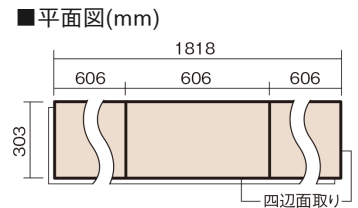

この線の長さが100mmの時、床材は原寸大で表示されています。

ベリティスフロア トリプルコート 石目サニタリー

パールグレーライム柄(シート)

KEDV13STLS 31,460円 (税抜28,600円)/ケース(1.65㎡)

■平面図(mm)

※この資料は拡大・縮小なしで印刷した場合に、ほぼ原寸になるように作成していますが、プリンタの設定などにより実寸にならない場合があります。
※掲載価格は希望小売価格です。工事費は含まれておりません。実物とは色柄が異なりますので、現物の商品サンプルなどでお確かめください。

0.5坪のトイレにぴったりのサイズ。水まわりにおすすめの床材です。

ベリティスフロアートリプルコート 石目サニタリー

パールグレーライム柄(シート) **KEDV13STLS** **31,460円**(税抜28,600円)/ケース(1.65㎡)

サイズ	幅303mm 長さ1818mm 総厚12mm
表面仕上げ	トリプルコート
基材	エコ配慮複合合板
表面材	オレフィン系樹脂化粧シート
防音性能/軽量 床衝撃音遮音等級	-
梱包入数	1ケース3枚入(1.65㎡)