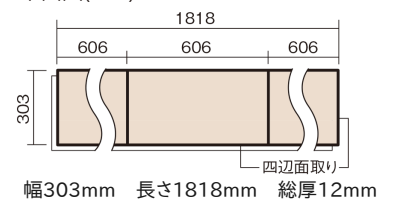

この線の長さが100mmの時、床材は原寸大で表示されています。

ベリティスフロア トリプルコート 石目サンタリー

パールグレーライム柄(シート)

KEDV13STLS 31,460円 (税抜28,600円)/ケース(1.65㎡)

■平面図(mm)

※この資料は拡大・縮小なしで印刷した場合に、ほぼ原寸になるように作成していますが、プリンタの設定などにより実寸にならない場合があります。
※掲載価格は希望小売価格です。工事費は含まれておりません。実物とは色柄が異なりますので、現物の商品サンプルなどでお確かめください。

0.5坪のトイレにぴったりのサイズ。水まわりにおすすめの床材です。

ベリティスフロアートリプルコート 石目サニタリー

パールグレーライム柄(シート) **KEDV13STLS** **31,460円** (税抜28,600円)/ケース(1.65㎡)

サイズ	幅303mm 長さ1818mm 総厚12mm
表面仕上げ	トリプルコート
基材	エコ配慮複合合板
表面材	オレフィン系樹脂化粧シート
防音性能/軽量 床衝撃音遮音等級	-
梱包入数	1ケース3枚入(1.65㎡)