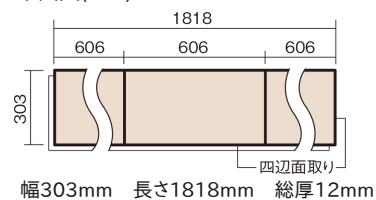

この線の長さが100mmの時、床材は原寸大で表示されています。

ベリティスフロア トリプルコート 石目サニタリー

パールグレーライム柄(シート)

KEDV13STLS 31,460円 (税抜28,600円)/ケース(1.65㎡)

■平面図(mm)

※この資料は拡大・縮小なしで印刷した場合に、ほぼ原寸になるように作成していますが、プリンタの設定などにより実寸にならない場合があります。
※掲載価格は希望小売価格です。工事費は含まれておりません。実物とは色柄が異なりますので、現物の商品サンプルなどでお確かめください。

0.5坪のトイレにぴったりのサイズ。水まわりにおすすめの床材です。

ベリティスフロアートリプルコート 石目サニタリー

パールグレーライム柄(シート) **KEDV13STLS** **31,460円**(税抜28,600円)/ケース(1.65㎡)

サイズ	幅303mm 長さ1818mm 総厚12mm
表面仕上げ	トリプルコート
基材	エコ配慮複合合板
表面材	オレフィン系樹脂化粧シート
防音性能/軽量 床衝撃音遮音等級	-
梱包入数	1ケース3枚入(1.65㎡)