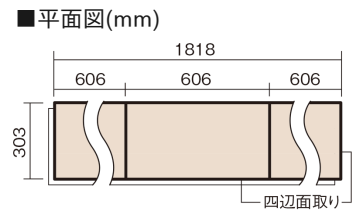

F☆☆☆☆ 4VOC基準適合(床材)

- ●複数の柄パターンで、天然石の風合いと深みを表現します。施工時には仮並べを行い、部屋全体の色・柄のバランスをご確認ください。
- ●「エコ配慮」とは、木質系の再生資源及びパナソニック独自基準に基づく、再生可能な森林から産出された木材(森林認証材、植林材、国産材など)を使用していることを表しています。
- ●「複合合板」とは、複数の板を接着剤で貼り合わせたり、表面の傷や凹みに配慮した材料などを複合させた基材のことを表しています。
- ※1 一般の木質系床材に比べ、ペットの傷や汚れに配慮した床材となっておりますが、必ずしも傷や汚れがつかないというわけではありません。
- ※2 ペット対応時や、洗面所・トイレなどへの施工時には、さねの接合部にシリコンシーリング・さね部専用ボンド(KE9501E)を施してください。
- ※3 ペットの排泄物などを放置すると変色や膨れなど不具合の原因となるため、すぐに拭き取ってください。
- ※4 表面保護のためワックスもかけられますが、床材表面の塗膜性能は発揮できなくなります。
- ※5 球状及び金属製キャスターや、小径のキャスター付き家具はご使用をお避けください。へこみや傷が発生する場合があります。
- ※6 ●土足で使用した場合は、上履きでの使用よりも摩耗が早くなります。
- ●砂の持ち込みや水がかり防止のために出入口にはマットを敷いてください。
- ●パブリックトイレなど、水気の多いところでは使用しないでください。
- ●水が付着したら、すみやかにふき取ってください。濡れた傘・雨靴・マット・雑巾などを放置しておくと、滑りや転倒などの原因となります。また、しみ・変色・膨れなどで美観を損なうことがあります。
- ●金属製キャスターや大型配膳車は床表面に傷やへこみをつける場合がありますので使用しないでください。
- ●ブラシマシン等は床材表面を傷つける場合がありますので、使用しないでください。●スチームモップは使用しないでください。床材表面が傷むおそれがあります。
- ●土足の部位にも採用できるように一般の木質系床材よりもすり傷に強い塗膜性能はございますが、一般住宅、公共・商業施設共にひきずり傷、ひっかき傷、えぐれ傷、へこみ傷など、外的衝撃が大きい場合に基材部分に及ぶような傷がつくことがあります。