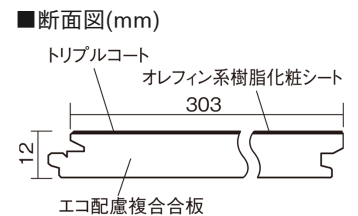

F☆☆☆☆ 4VOC基準適合(床材)

- ●複数の柄パターンで、天然石の風合いと深みを表現します。施工時には仮並べを行い、部屋全体の色・柄のバランスをご確認ください。
- ●「エコ配慮」とは、木質系の再生資源及びパナソニック独自基準に基づく、再生可能な森林から産出された木材(森林認証材、植林材、国産材など)を使用していることを表しています。
- ●「複合合板」とは、複数の板を接着剤で貼り合わせたり、表面の傷や凹みに配慮した材料などを複合させた基材のことを表しています。
- ※1 一般の木質系床材に比べ、ペットの傷や汚れに配慮した床材となっておりますが、必ずしも傷や汚れがつかないというわけではありません。
- ※2 ペット対応時や、洗面所・トイレなどへの施工時には、さねの接合部にシリコンシーリング・さね部専用ボンド(KE9501E)を施してください。
- ※3 ペットの排泄物などを放置すると変色や膨れなど不具合の原因となるため、すぐに拭き取ってください。
- ※4 表面保護のためワックスもかけられますが、床材表面の塗膜性能は発揮できなくなります。
- ※5 球状及び金属製キャスターや、小径のキャスター付き家具はご使用をお避けください。へこみや傷が発生する場合があります。
- ※6 ●土足で使用した場合は、上履きでの使用よりも摩耗が早くなります。
- ●砂の持ち込みや水がかり防止のために出入口にはマットを敷いてください。
- ●パブリックトイレなど、水気の多いところでは使用しないでください。
- ●水が付着したら、すみやかにふき取ってください。濡れた傘・雨靴・マット・雑巾などを放置しておくと、滑りや転倒などの原因となります。また、しみ・変色・膨れなどで美観を損なうことがあります。
- ●金属製キャスターや大型配膳車は床表面に傷やへこみをつける場合がありますので使用しないでください。
- ●ブラシマシン等は床材表面を傷つける場合がありますので、使用しないでください。●スチームモップは使用しないでください。床材表面が傷むおそれがあります。
- ●土足の部位にも採用できるように一般の木質系床材よりもすり傷に強い塗膜性能はございますが、一般住宅、公共・商業施設共にひきずり傷、ひっかき傷、えぐれ傷、へこみ傷など、外的衝撃が大きい場合に基材部分に及ぶような傷がつくことがあります。