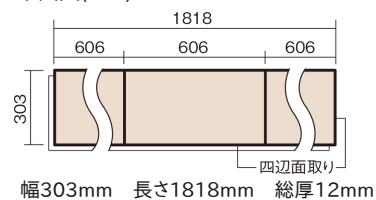

この線の長さが100mmの時、床材は原寸大で表示されています。

## ベリティスフロア トリプルコート 石目サニタリー

グレーコンク柄(シート)

**KEDV13STCS** 31,460円 (税抜28,600円)/ケース(1.65㎡)

### ■平面図(mm)

※この資料は拡大・縮小なしで印刷した場合に、ほぼ原寸になるように作成していますが、プリンタの設定などにより実寸にならない場合があります。  
※掲載価格は希望小売価格です。工事費は含まれておりません。実物とは色柄が異なりますので、現物の商品サンプルなどでお確かめください。

0.5坪のトイレにぴったりのサイズ。水まわりにおすすめの床材です。

## ベリティスフロアートリプルコート 石目サニタリー

グレーコンク柄(シート) **KEDV13STCS** **31,460円** (税抜28,600円)/ケース(1.65㎡)

サイズ	幅303mm 長さ1818mm 総厚12mm
表面仕上げ	トリプルコート
基材	エコ配慮複合合板
表面材	オレフィン系樹脂化粧シート
防音性能/軽量 床衝撃音遮音等級	-
梱包入数	1ケース3枚入(1.65㎡)