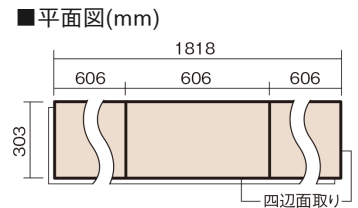

### ■平面図(mm)

※この資料は拡大・縮小なしで印刷した場合に、ほぼ原寸になるように作成していますが、プリンタの設定などにより実寸にならない場合があります。  
※掲載価格は希望小売価格です。工事費は含まれておりません。実物とは色柄が異なりますので、現物の商品サンプルなどでお確かめください。

0.5坪のトイレにぴったりのサイズ。水まわりにおすすめの床材です。

## ベリティスフロアートリプルコート 石目サニタリー

グレーコンク柄(シート) **KEDV13STCS** **31,460円** (税抜28,600円)/ケース(1.65㎡)

サイズ	幅303mm 長さ1818mm 総厚12mm
表面仕上げ	トリプルコート
基材	エコ配慮複合合板
表面材	オレフィン系樹脂化粧シート
防音性能/軽量 床衝撃音遮音等級	-
梱包入数	1ケース3枚入(1.65㎡)