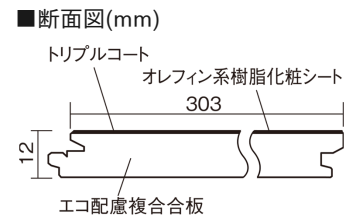

### ■平面図(mm)

※この資料は拡大・縮小なしで印刷した場合に、ほぼ原寸になるように作成していますが、プリンタの設定などにより実寸にならない場合があります。  
※掲載価格は希望小売価格です。工事費は含まれておりません。実物とは色柄が異なりますので、現物の商品サンプルなどでお確かめください。

0.5坪のトイレにぴったりのサイズ。水まわりにおすすめの床材です。

## ベリティスフロアートリプルコート 石目サニタリー

グレーコンク柄(シート) **KEDV13STCS** **31,460円** (税抜28,600円)/ケース(1.65㎡)

サイズ	幅303mm 長さ1818mm 総厚12mm
表面仕上げ	トリプルコート
基材	エコ配慮複合合板
表面材	オレフィン系樹脂化粧シート
防音性能/軽量 床衝撃音遮音等級	-
梱包入数	1ケース3枚入(1.65㎡)