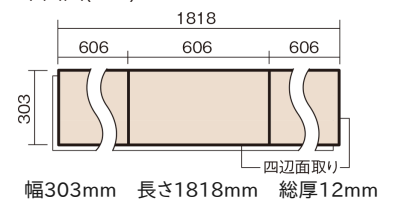

この線の長さが100mmの時、床材は原寸大で表示されています。

ベリティスフロートリプルコート 石目サニタリー

グレーコンク柄(シート)

KEDV13STCS 31,460円(税抜28,600円)/ケース(1.65㎡)

■平面図(mm)

※この資料は拡大・縮小なしで印刷した場合に、ほぼ原寸になるように作成していますが、プリンタの設定などにより実寸にならない場合があります。
※掲載価格は希望小売価格です。工事費は含まれておりません。実物とは色柄が異なりますので、現物の商品サンプルなどでお確かめください。

0.5坪のトイレにぴったりのサイズ。水まわりにおすすめの床材です。

ベリティスフロアートリプルコート 石目サニタリー

グレーコンク柄(シート) **KEDV13STCS** **31,460円**(税抜28,600円)/ケース(1.65㎡)

サイズ	幅303mm 長さ1818mm 総厚12mm
表面仕上げ	トリプルコート
基材	エコ配慮複合合板
表面材	オレフィン系樹脂化粧シート
防音性能/軽量 床衝撃音遮音等級	-
梱包入数	1ケース3枚入(1.65㎡)