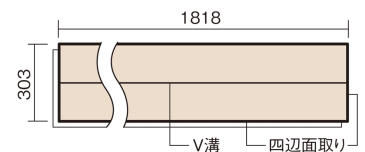

アーキスペックフロアーW パーケット

フレンチヘリンボーン

セットホワイトオーク色(オーク突き板) **KEAWV2VSWY** **48,950円** (税抜44,500円)/ケース(3.3㎡)

サイズ	幅303mm 長さ1818mm 総厚12mm
表面仕上げ	トリプルガードハード塗装(抗菌/抗ウイルス/アレルバスター)
基材	エコ配慮複合合板
表面材	オーク突き板
防音性能/軽量 床衝撃音遮音等級	-
梱包入数	1ケース6枚入(3.3㎡)

■平面図(mm)