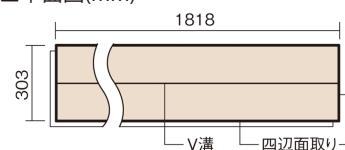

この線の長さが100mmの時、床材は原寸大で表示されています。

## アーキスペックフローア-W パーケット

フレンチヘリンボーン

セットホワイトオーク色(オーク突き板)

**KEAWV2VSWY** 48,950円(税抜44,500円)/ケース(3.3㎡)

### ■平面図(mm)

幅303mm 長さ1818mm 総厚12mm

※この資料は拡大・縮小なしで印刷した場合に、ほぼ原寸になるように作成していますが、プリンタの設定などにより実寸にならない場合があります。  
※掲載価格は希望小売価格です。工事費は含まれておりません。実物とは色柄が異なりますので、現物の商品サンプルなどでお確かめください。

心地よいリズムを刻む、突き板の表情の豊かさを表現した床材です。