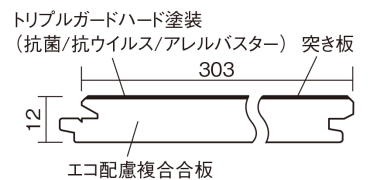

### ■平面図(mm)

幅303mm 長さ1818mm 総厚12mm

※この資料は拡大・縮小なしで印刷した場合に、ほぼ原寸になるように作成していますが、プリンタの設定などにより実寸にならない場合があります。  
※掲載価格は希望小売価格です。工事費は含まれておりません。実物とは色柄が異なりますので、現物の商品サンプルなどでお確かめください。

心地よいリズムを刻む、突き板の表情の豊かさを表現した床材です。

## アーキスペックフロアーW パーケット

フレンチヘリンボーン

セットホワイトオーク色(オーク突き板) **KEAWV2VSWY** **48,950円** (税抜44,500円)/ケース(3.3㎡)

サイズ	幅303mm 長さ1818mm 総厚12mm
表面仕上げ	トリプルガードハード塗装(抗菌/抗ウイルス/アレルバスター)
基材	エコ配慮複合合板
表面材	オーク突き板
防音性能/軽量 床衝撃音遮音等級	-
梱包入数	1ケース6枚入(3.3㎡)

■平面図(mm)

■断面図(mm)