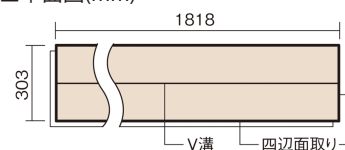

この線の長さが100mmの時、床材は原寸大で表示されています。

アーキスペックフローアーW パーケット

フレンチヘリンボーン

セットユーカリ色(ユーカリ突き板)

KEAWV2VSLY **48,950**円(税抜44,500円)/ケース(3.3㎡)

■平面図(mm)

幅303mm 長さ1818mm 総厚12mm

※この資料は拡大・縮小なしで印刷した場合に、ほぼ原寸になるように作成していますが、プリンタの設定などにより実寸にならない場合があります。
※掲載価格は希望小売価格です。工事費は含まれておりません。実物とは色柄が異なりますので、現物の商品サンプルなどでお確かめください。

心地よいリズムを刻む、突き板の表情の豊かさを表現した床材です。

アーキスペックフロアーW パーケット

フレンチヘリンボーン

セットユーカリ色(ユーカリ突き板) **KEAWV2VSLY** **48,950円** (税抜44,500円)/ケース(3.3㎡)

| | |
|---------------------|--------------------------------|
| サイズ | 幅303mm 長さ1818mm 総厚12mm |
| 表面仕上げ | トリプルガードハード塗装(抗菌/抗ウイルス/アレルバスター) |
| 基材 | エコ配慮複合合板 |
| 表面材 | ユーカリ突き板 |
| 防音性能/軽量 床衝撃音遮音等級 | - |
| 梱包入数 | 1ケース6枚入(3.3㎡) |