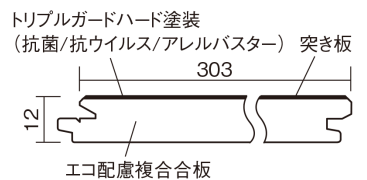

心地よいリズムを刻む、突き板の表情の豊かさを表現した床材です。

アーキスペックフロアーW パーケット

フレンチヘリンボーン

セットユーカリ色(ユーカリ突き板) **KEAWV2VSLY** **48,950円** (税抜44,500円)/ケース(3.3㎡)

サイズ	幅303mm 長さ1818mm 総厚12mm
表面仕上げ	トリプルガードハード塗装(抗菌/抗ウイルス/アレルバスター)
基材	エコ配慮複合合板
表面材	ユーカリ突き板
防音性能/軽量 床衝撃音遮音等級	-
梱包入数	1ケース6枚入(3.3㎡)

■断面図(mm)

F☆☆☆☆ 4VOC基準適合(床材)

- ●アーキスペックフロアーW パーケットは自然な仕上がり表現のため色・柄のバラツキを持たせています。施工時には仮並べを行い、部屋全体の色・柄のバランスをご確認ください。
- ●「エコ配慮」とは、木質系の再生資源及びパナソニック独自基準に基づく、再生可能な森林から産出された木材(森林認証材、植林材、国産材など)を使用していることを表しています。
- ●「複合合板」とは、複数の板を接着剤で貼り合わせたり、表面の傷や凹みに配慮した材料などを複合させた基材のことを表しています。
- ※1 一般の木質系床材に比べ、ペットの傷や汚れに配慮した床材となっておりますが、必ずしも傷や汚れがつかないというわけではありません。
- ※2 ペット対応時や、洗面所・トイレなどへの施工時には、さねの接合部にシリコンシーリング・さね部専用ボンド(KE9501E)を施してください。
- ※3 ペットの排泄物などを放置すると変色や膨れなど不具合の原因となるため、すぐに拭き取ってください。
- ※4 表面保護のためワックスもかけられますが、床材表面の塗膜性能は発揮できなくなります。
- ※5 球状及び金属製キャスターや、小径のキャスター付き家具はご使用をお避けください。へこみや傷が発生する場合があります。
- ※6 ●土足で使用した場合は、上履きでの使用よりも摩耗が早くなります。
- ●砂の持ち込みや水がかり防止のために出入口にはマットを敷いてください。
- ●パブリックトイレなど、水気の多いところでは使用しないでください。
- ●水が付着したら、すみやかにふき取ってください。濡れた傘・雨靴・マット・雑巾などを放置しておくと、滑りや転倒などの原因となります。また、しみ・変色・膨れなどで美観を損なうことがあります。
- ●金属製キャスターや大型型搬車は床表面に傷やへこみをつける場合がありますので使用しないでください。
- ●ブラシマシン等は床材表面を傷つける場合がありますので、使用しないでください。●スチームモップは使用しないでください。床材表面が傷むおそれがあります。
- ●土足の部位にも採用できるように一般の木質系床材よりもすり傷に強い塗膜性能はございますが、一般住宅、公共・商業施設共にひきずり傷、ひっかき傷、えぐれ傷、へこみ傷など、外的衝撃が大きい場合に基材部分に及ぶような傷がつくことがあります。