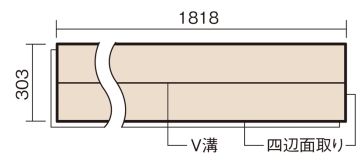

アーキスペックフロアーW パーケット

フレンチヘリンボーン

セットユーカリ色(ユーカリ突き板) **KEAWV2VSLY** **48,950円** (税抜44,500円)/ケース(3.3㎡)

サイズ	幅303mm 長さ1818mm 総厚12mm
表面仕上げ	トリプルガードハード塗装(抗菌/抗ウイルス/アレルバスター)
基材	エコ配慮複合合板
表面材	ユーカリ突き板
防音性能/軽量 床衝撃音遮音等級	-
梱包入数	1ケース6枚入(3.3㎡)

■平面図(mm)