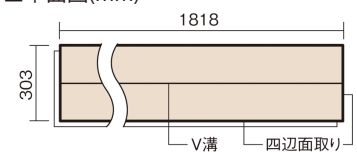

この線の長さが100mmの時、床材は原寸大で表示されています。

アーキスペックフローア-W パーケット

フレンチヘリンボーン

セットオーク色(オーク突き板)

KEAWV2VSEY **48,950**円(税抜44,500円)/ケース(3.3㎡)

■平面図(mm)

幅303mm 長さ1818mm 総厚12mm

※この資料は拡大・縮小なしで印刷した場合に、ほぼ原寸になるように作成していますが、プリンタの設定などにより実寸にならない場合があります。
※掲載価格は希望小売価格です。工事費は含まれておりません。実物とは色柄が異なりますので、現物の商品サンプルなどでお確かめください。

心地よいリズムを刻む、突き板の表情の豊かさを表現した床材です。

アーキスペックフロアーW パーケット

フレンチヘリンボーン

セットオーク色(オーク突き板) **KEAWV2VSEY** **48,950**円(税抜44,500円)/ケース(3.3㎡)

サイズ	幅303mm 長さ1818mm 総厚12mm
表面仕上げ	トリプルガードハード塗装(抗菌/抗ウイルス/アレルバスター)
基材	エコ配慮複合合板
表面材	オーク突き板
防音性能/軽量 床衝撃音遮音等級	-
梱包入数	1ケース6枚入(3.3㎡)