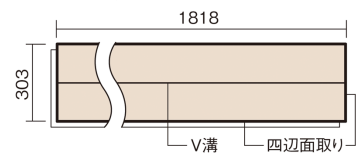

アーキスペックフロアーW パーケット

フレンチヘリンボーン

セットオーク色(オーク突き板) **KEAWV2VSEY** **48,950**円(税抜44,500円)/ケース(3.3㎡)

サイズ	幅303mm 長さ1818mm 総厚12mm
表面仕上げ	トリプルガードハード塗装(抗菌/抗ウイルス/アレルバスター)
基材	エコ配慮複合合板
表面材	オーク突き板
防音性能/軽量 床衝撃音遮音等級	-
梱包入数	1ケース6枚入(3.3㎡)

■平面図(mm)