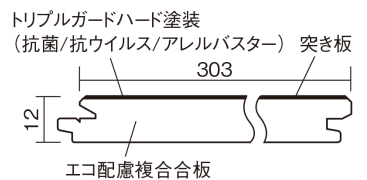

心地よいリズムを刻む、突き板の表情の豊かさを表現した床材です。

アーキスペックフロアーW パーケット

フレンチヘリンボーン

セットオーク色(オーク突き板) **KEAWV2VSEY** **48,950**円(税抜44,500円)/ケース(3.3㎡)

サイズ	幅303mm 長さ1818mm 総厚12mm
表面仕上げ	トリプルガードハード塗装(抗菌/抗ウイルス/アレルバスター)
基材	エコ配慮複合合板
表面材	オーク突き板
防音性能/軽量 床衝撃音遮音等級	-
梱包入数	1ケース6枚入(3.3㎡)

■断面図(mm)

F☆☆☆☆ 4VOC基準適合(床材)

- ●アーキスペックフロアーW パーケットは自然な仕上げ表現のため色・柄のバラツキを持たせています。施工時には仮並べを行い、部屋全体の色・柄のバランスをご確認ください。
- ●「エコ配慮」とは、木質系の再生資源及びパナソニック独自基準に基づく、再生可能な森林から産出された木材(森林認証材、植林材、国産材など)を使用していることを表しています。
- ●「複合合板」とは、複数の板を接着剤で貼り合わせたり、表面の傷や凹みに配慮した材料などを複合させた基材のことを表しています。
- ※1 一般の木質系床材に比べ、ペットの傷や汚れに配慮した床材となっておりますが、必ずしも傷や汚れがつかないというわけではありません。
- ※2 ペット対応時や、洗面所・トイレなどへの施工時には、さねの接合部にシリコンシーリング・さね部専用ボンド(KE9501E)を施してください。
- ※3 ペットの排泄物などを放置すると変色や膨れなど不具合の原因となるため、すぐに拭き取ってください。
- ※4 表面保護のためワックスもかけられますが、床材表面の塗膜性能は発揮できなくなります。
- ※5 球状及び金属製キャスターや、小径のキャスター付き家具はご使用をお避けください。へこみや傷が発生する場合があります。
- ※6 ●土足で使用した場合は、上履きでの使用よりも摩耗が早くなります。
- ●砂の持ち込みや水がかり防止のために出入口にはマットを敷いてください。
- ●パブリックトイレなど、水気の多いところでは使用しないでください。
- ●水が付着したら、すみやかにふき取ってください。濡れた傘・雨靴・マット・雑巾などを放置しておくと、滑りや転倒などの原因となります。また、しみ・変色・膨れなどで美観を損なうことがあります。
- ●金属製キャスターや大型型搬車は床表面に傷やへこみをつける場合がありますので使用しないでください。
- ●ブラシマシン等は床材表面を傷つける場合がありますので、使用しないでください。●スチームモップは使用しないでください。床材表面が傷むおそれがあります。
- ●土足の部位にも採用できるように一般の木質系床材よりもすり傷に強い塗膜性能はございますが、一般住宅、公共・商業施設共にひきずり傷、ひっかき傷、えぐれ傷、へこみ傷など、外的衝撃が大きい場合に基材部分に及ぶような傷がつくことがあります。