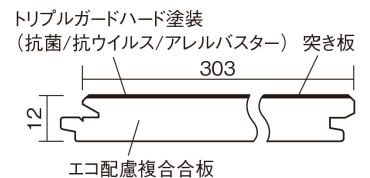

心地よいリズムを刻む、突き板の表情の豊かさを表現した床材です。

アーキスペックフロアーW パーケット

ランダムボーダー

セットオーク色(オーク突き板) **KEAWV1VSEY** **48,950円**(税抜44,500円)/ケース(3.3㎡)

サイズ	幅303mm 長さ1818mm 総厚12mm
表面仕上げ	トリプルガードハード塗装(抗菌/抗ウイルス/アレルバスター)
基材	エコ配慮複合合板
表面材	オーク突き板
防音性能/軽量 床衝撃音遮音等級	-
梱包入数	1ケース6枚入(3.3㎡)

■断面図(mm)

F☆☆☆☆ 4VOC基準適合(床材)

- ●アーキスペックフロアーW パーケットは自然な仕上がり表現のため色・柄のバラツキを持たせています。施工時には仮並べを行い、部屋全体の色・柄のバランスをご確認ください。
- ●「エコ配慮」とは、木質系の再生資源及びパナソニック独自基準に基づく、再生可能な森林から産出された木材(森林認証材、植林材、国産材など)を使用していることを表しています。
- ●「複合合板」とは、複数の板を接着剤で貼り合わせたり、表面の傷や凹みに配慮した材料などを複合させた基材のことを表しています。
- ※1 一般の木質系床材に比べ、ペットの傷や汚れに配慮した床材となっておりますが、必ずしも傷や汚れがつかないというわけではありません。
- ※2 ペット対応時や、洗面所・トイレなどへの施工時には、さねの接合部にシリコンシーリング・さね部専用ボンド(KE9501E)を施してください。
- ※3 ペットの排泄物などを放置すると変色や膨れなど不具合の原因となるため、すぐに拭き取ってください。
- ※4 表面保護のためワックスもかけられますが、床材表面の塗膜性能は発揮できなくなります。
- ※5 球状及び金属製キャスターや、小径のキャスター付き家具はご使用をお避けください。へこみや傷が発生する場合があります。
- ※6 ●土足で使用した場合は、上履きでの使用よりも摩耗が早くなります。
- ●砂の持ち込みや水がかり防止のために出入口にはマットを敷いてください。
- ●パブリックトイレなど、水気の多いところでは使用しないでください。
- ●水が付着したら、すみやかにふき取ってください。濡れた傘・雨靴・マット・雑巾などを放置しておくと、滑りや転倒などの原因となります。また、しみ・変色・膨れなどで美観を損なうことがあります。
- ●金属製キャスターや大型型駆車は床表面に傷やへこみをつける場合がありますので使用しないでください。
- ●ブラシマシン等は床材表面を傷つける場合がありますので、使用しないでください。●スチームモップは使用しないでください。床材表面が傷むおそれがあります。
- ●土足の部位にも採用できるように一般の木質系床材よりもすり傷に強い塗膜性能はございますが、一般住宅、公共・商業施設共にひきずり傷、ひっかき傷、えぐれ傷、へこみ傷など、外的衝撃が大きい場合に基材部分に及ぶような傷がつくことがあります。