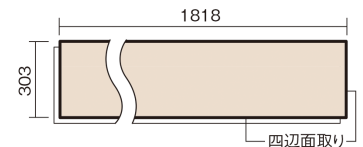

アーキスペックフロアーW パーケット

ランダムボーダー

セットオーク色(オーク突き板) **KEAWV1VSEY** **48,950円**(税抜44,500円)/ケース(3.3㎡)

サイズ	幅303mm 長さ1818mm 総厚12mm
表面仕上げ	トリプルガードハード塗装(抗菌/抗ウイルス/アレルバスター)
基材	エコ配慮複合合板
表面材	オーク突き板
防音性能/軽量 床衝撃音遮音等級	-
梱包入数	1ケース6枚入(3.3㎡)

■平面図(mm)