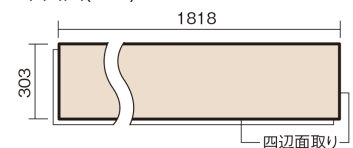

この線の長さが100mmの時、床材は原寸大で表示されています。

アーキスペックフローアーW パーケット

ランダムボーダー

セットオーク色(オーク突き板)

KEAWV1VSEY **48,950**円(税抜44,500円)/ケース(3.3㎡)

■平面図(mm)

幅303mm 長さ1818mm 総厚12mm

※この資料は拡大・縮小なしで印刷した場合に、ほぼ原寸になるように作成していますが、プリンタの設定などにより実寸にならない場合があります。
※掲載価格は希望小売価格です。工事費は含まれておりません。実物とは色柄が異なりますので、現物の商品サンプルなどでお確かめください。

心地よいリズムを刻む、突き板の表情の豊かさを表現した床材です。

アーキスペックフロアーW パーケット

ランダムボーダー

セットオーク色(オーク突き板) **KEAWV1VSEY** **48,950円**(税抜44,500円)/ケース(3.3㎡)

サイズ	幅303mm 長さ1818mm 総厚12mm
表面仕上げ	トリプルガードハード塗装(抗菌/抗ウイルス/アレルバスター)
基材	エコ配慮複合合板
表面材	オーク突き板
防音性能/軽量 床衝撃音遮音等級	-
梱包入数	1ケース6枚入(3.3㎡)