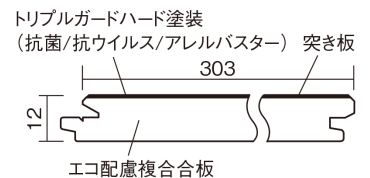

## アーキスペックフロアーW パーケット

ランダムボーダー

セットバーチ色(バーチ突き板) **KEAWV1VSBY** **48,950**円(税抜44,500円)/ケース(3.3㎡)

サイズ	幅303mm 長さ1818mm 総厚12mm
表面仕上げ	トリプルガードハード塗装(抗菌/抗ウイルス/アレルバスター)
基材	エコ配慮複合合板
表面材	バーチ突き板
防音性能/軽量 床衝撃音遮音等級	-
梱包入数	1ケース6枚入(3.3㎡)

■平面図(mm)

■断面図(mm)