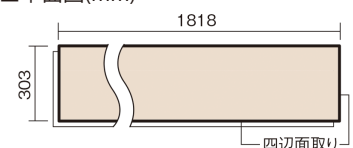

この線の長さが100mmの時、床材は原寸大で表示されています。

## アーキスペックフローW パーケット

ランダムボーダー

セットバーチ色(バーチ突き板)

KEAWV1VSBY **48,950**円(税抜44,500円)/ケース(3.3㎡)

■平面図(mm)

幅303mm 長さ1818mm 総厚12mm

※この資料は拡大・縮小なしで印刷した場合に、ほぼ原寸になるように作成していますが、プリンタの設定などにより実寸にならない場合があります。  
※掲載価格は希望小売価格です。工事費は含まれておりません。実物とは色柄が異なりますので、現物の商品サンプルなどでお確かめください。

## アーキスペックフロアーW パーケット

ランダムボーダー

セットバーチ色(バーチ突き板) **KEAWV1VSBY** **48,950**円(税抜44,500円)/ケース(3.3㎡)

サイズ	幅303mm 長さ1818mm 総厚12mm
表面仕上げ	トリプルガードハード塗装(抗菌/抗ウイルス/アレルバスター)
基材	エコ配慮複合合板
表面材	バーチ突き板
防音性能/軽量 床衝撃音遮音等級	-
梱包入数	1ケース6枚入(3.3㎡)