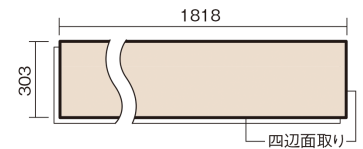

アーキスペックフロアーW パーケット

ランダムボーダー

セットバーチ色(バーチ突き板) **KEAWV1VSBY** **48,950**円(税抜44,500円)/ケース(3.3㎡)

サイズ	幅303mm 長さ1818mm 総厚12mm
表面仕上げ	トリプルガードハード塗装(抗菌/抗ウイルス/アレルバスター)
基材	エコ配慮複合合板
表面材	バーチ突き板
防音性能/軽量 床衝撃音遮音等級	-
梱包入数	1ケース6枚入(3.3㎡)

■平面図(mm)